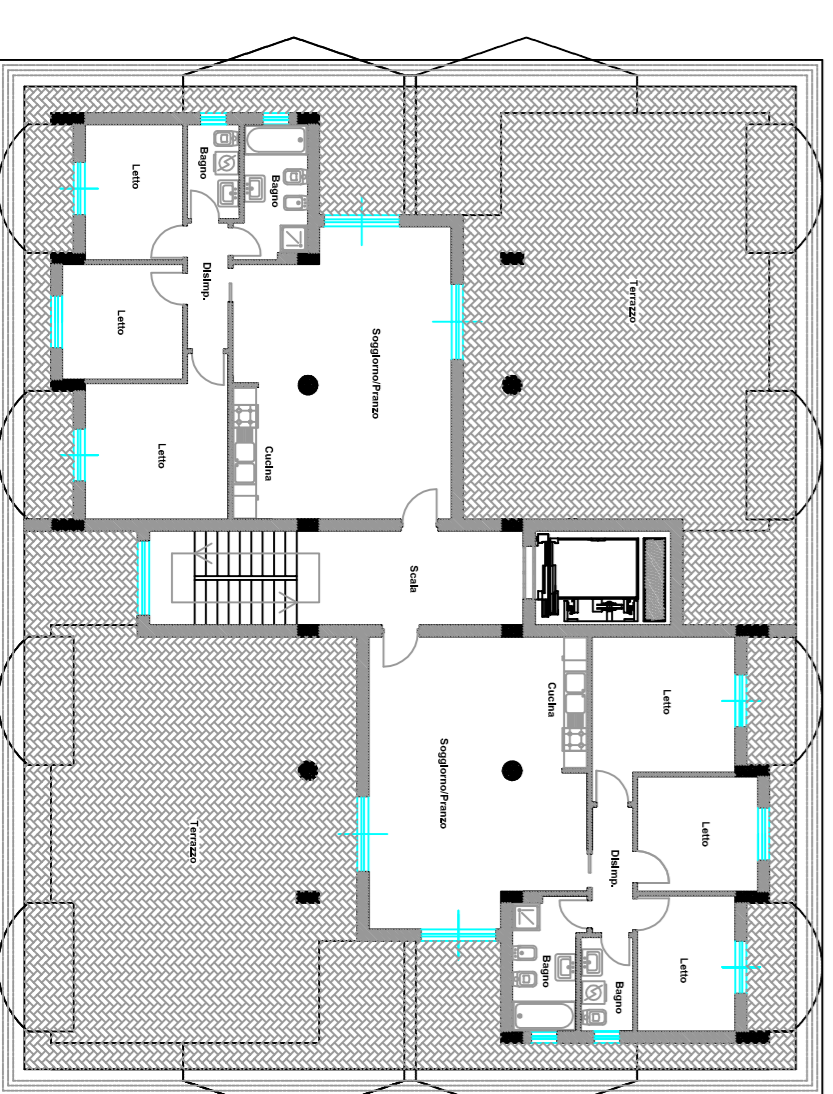

FABBRICATO "C", "CI"
PIANO QUARTO
RESIDENZIALE