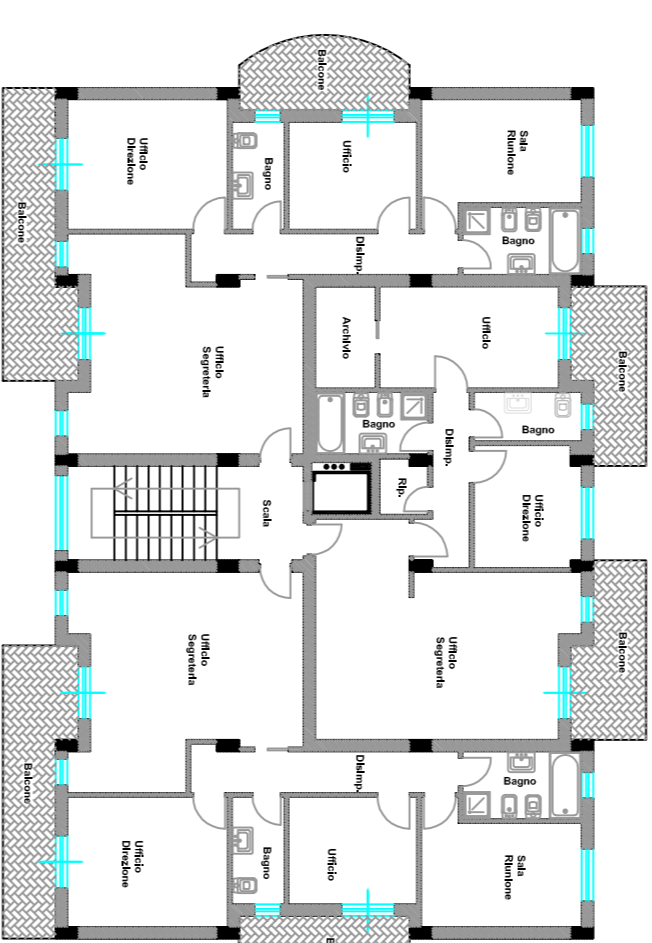

FABBRICATO "C", "CI"
PIANO REALIZZATO
NON RESIDENZIALE

FABBRICATO "B"
PIANO REALIZZATO & PRIMO
NON RESIDENZIALE