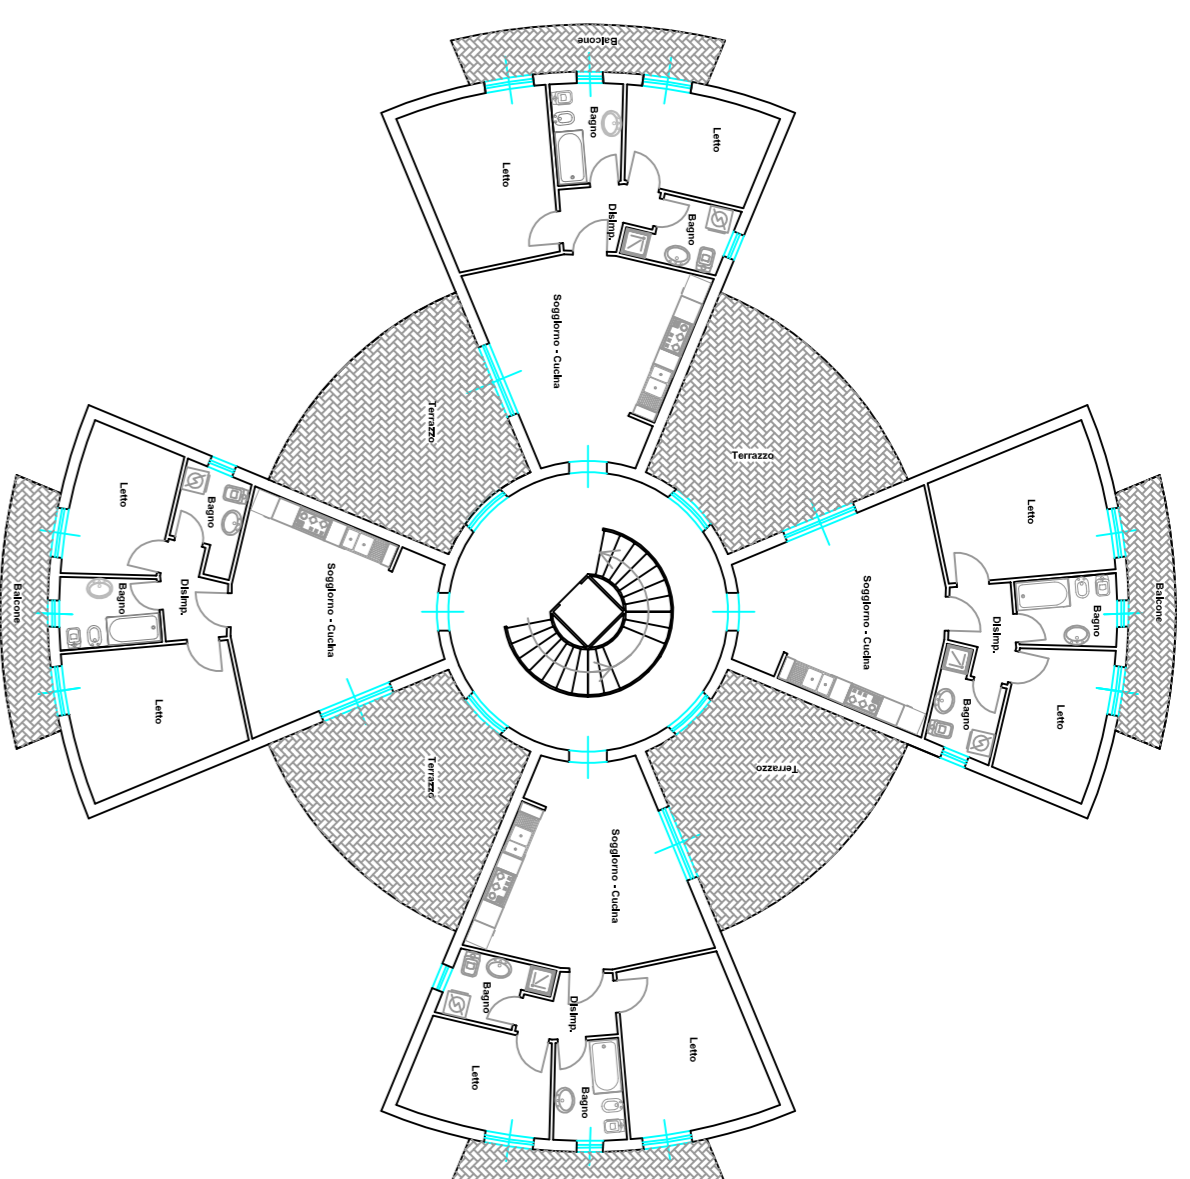

FABBRICATO "B"
PIANO REALIZZATO & TERZO
RESIDENZIALE

FABBRICATO "A 1"
PIANO REALIZZATO & QUARTO
NON RESIDENZIALE