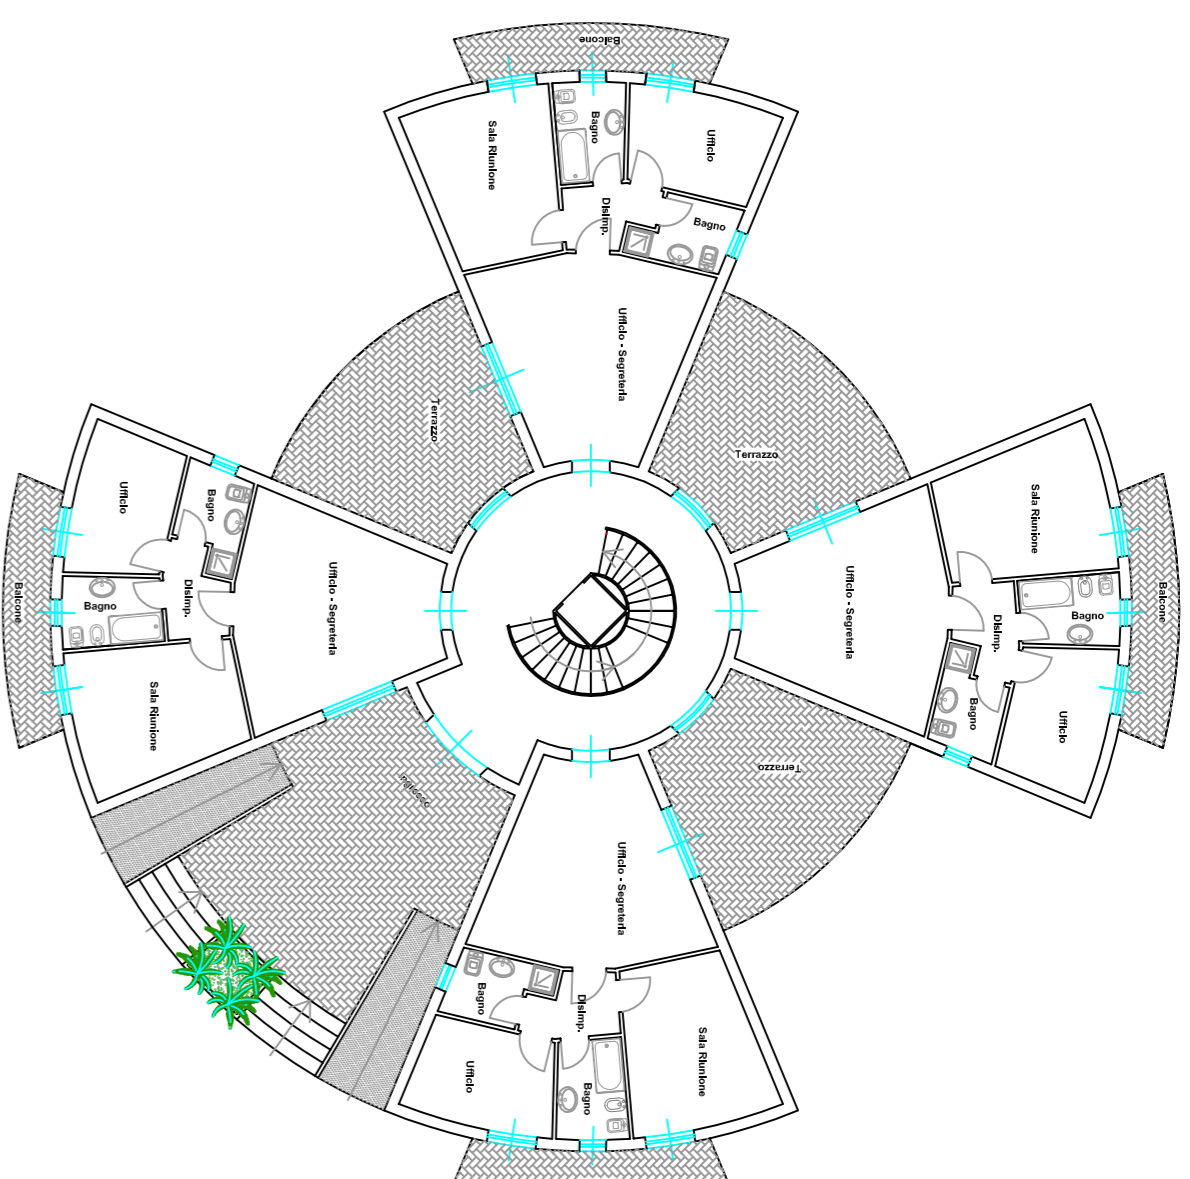

FABBRICATO "B"
PIANO REALIZZATO & PRIMO
NON RESIDENZIALE

Studio di Progettazione
Sng. Raffaele La Brocca

S.S. 18 - Km. 83,645 - Parco Globoso -
84025 - Santa Cecilia - EBOLI - (SA) -
Tel. : 0828/601264 - Fax : 0828/600863 -
Cell. : 3339989898 -
P. IVA n. : 0181642 065 5 -
C.F. : LBR RFL 59C02 D390Y -
WWW.LABROCCAPROGETTAZIONI.COM
INFO@LABROCCAPROGETTAZIONI.COM

Pratica : 2013/0025
Profilo n° : 14/00043/U
Regione : CAMPANIA
Provincia : SALERNO
Comune : EBOLI
Oggetto :
- PIANO URBANISTICO ATTUATIVO "QUA-AMBITO 1"
- SCHEDA N.2 "CUIPE" - D/INIZIATIVA PRIVATA -
(al sensi della Legge Regionale n. 16 del 22/12/2004, art. 27, co. 1, lett. e) e sm. del 05/01/2011, n.1)
Integrazione alla Comunicazione Esame Conclusivo - PARERE DI DINTECO
- Art. 10 bis, della Legge 241/90 del 26 Agosto 2014 -

PROGETTO COMPLESSO IMMOBILIARE - PIANTE -

Elaborato :

Comitenti :
D'Arco Cosimo
Nigro Gelsomino
Albanese Rocco
Approvazione Elaborato :
Firme :
Progettista :
Direttore dei Lavori :

TAVOLA :
Agg. : 001 del
Settembre 2014
Rev. : 001 del
Settembre 2014
Scala : 1:200 -
Data : Settembre 2014

Operatore : Geom. Carmine La Brocca
Arch. File : SERVERHP\Prat\2013-0025\Prog.Complex.Immobiliare.dwg
- SPAZIO RISERVATO ALLENTE PUBBLICO -

US Scordo di Progettazione - Ing. Raffaele La Brocca, si riserva la proprietà di questo disegno e ne vieta la riproduzione e la divulgazione a terzi se non autorizzato
N. 1723008

FABBRICATO "A 1"
PIANO REALIZZATO & PRIMO
NON RESIDENZIALE