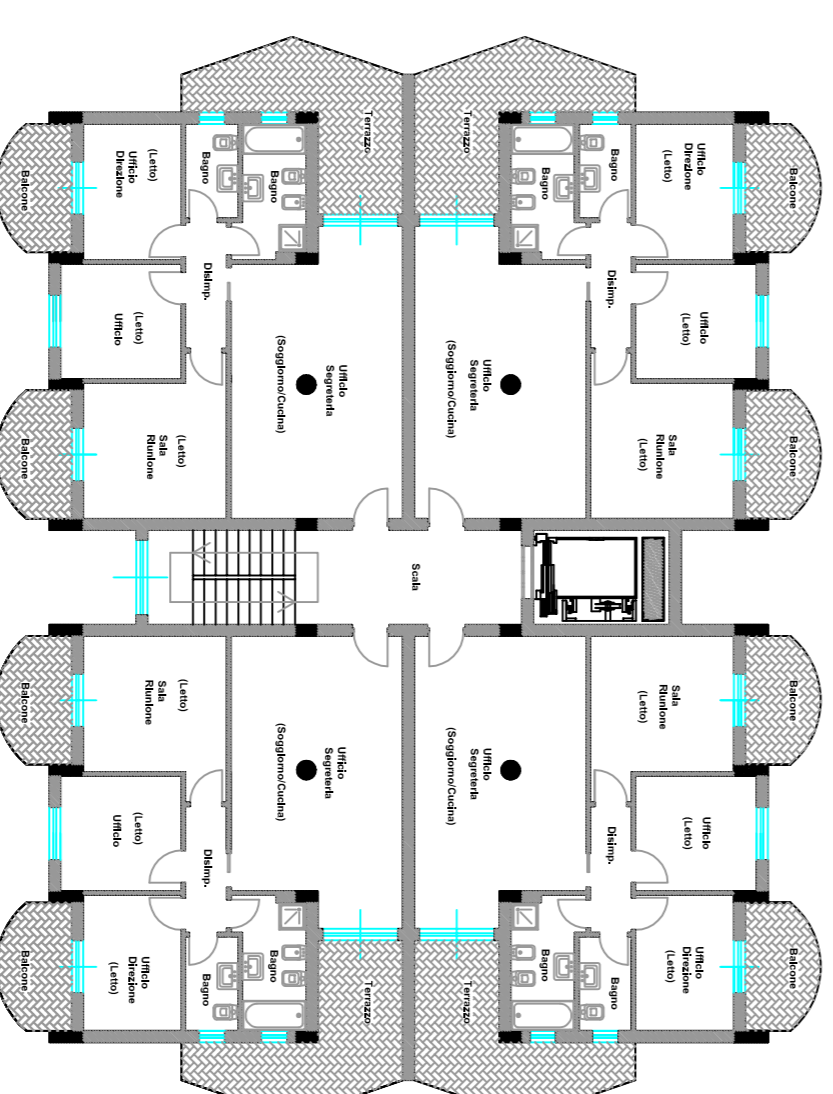

FABBRICATO "C", "CI"
PIANO QUARTO
RESIDENZIALE

FABBRICATO "C", "CI"
PIANO PRIMO
RESIDENZIALE / NON RESIDENZIALE