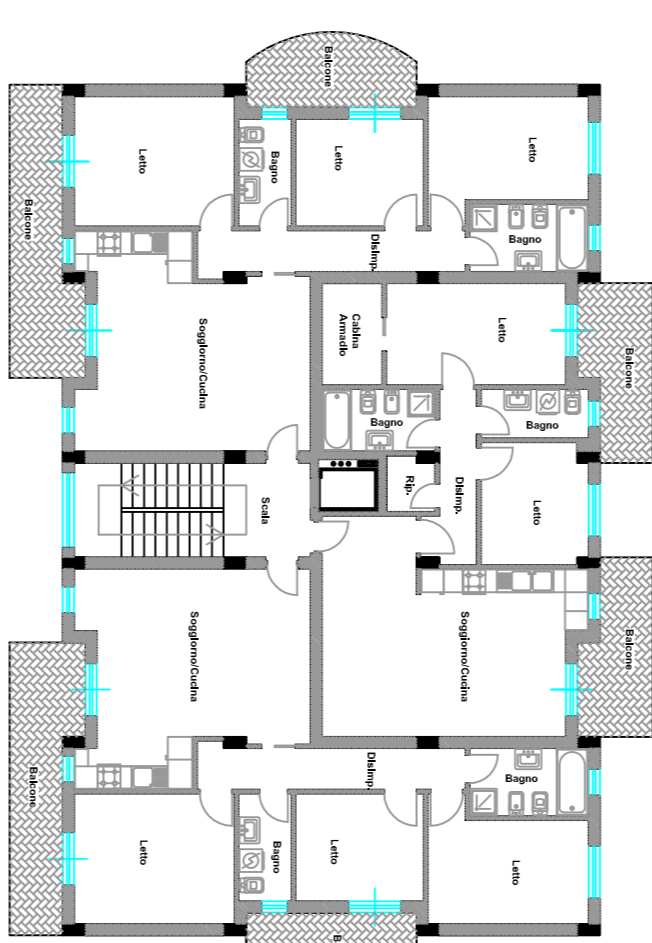

FABBRICATO "C", "CI"
PIANO PRIMO
RESIDENZIALE / NON RESIDENZIALE

FABBRICATO "B"
PIANO REALIZZATO & TERZO
RESIDENZIALE