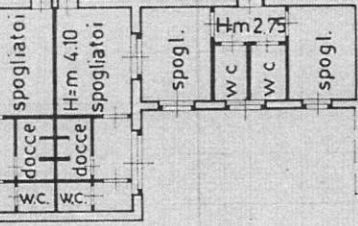

PIANO TERRA

Sup. 180,00

Planimetri
Ditta
Allegata a

cortile ditta intestata

palestra
H=m 7.00

H=m 2.75

cortile ditta intestata

ditta intestata