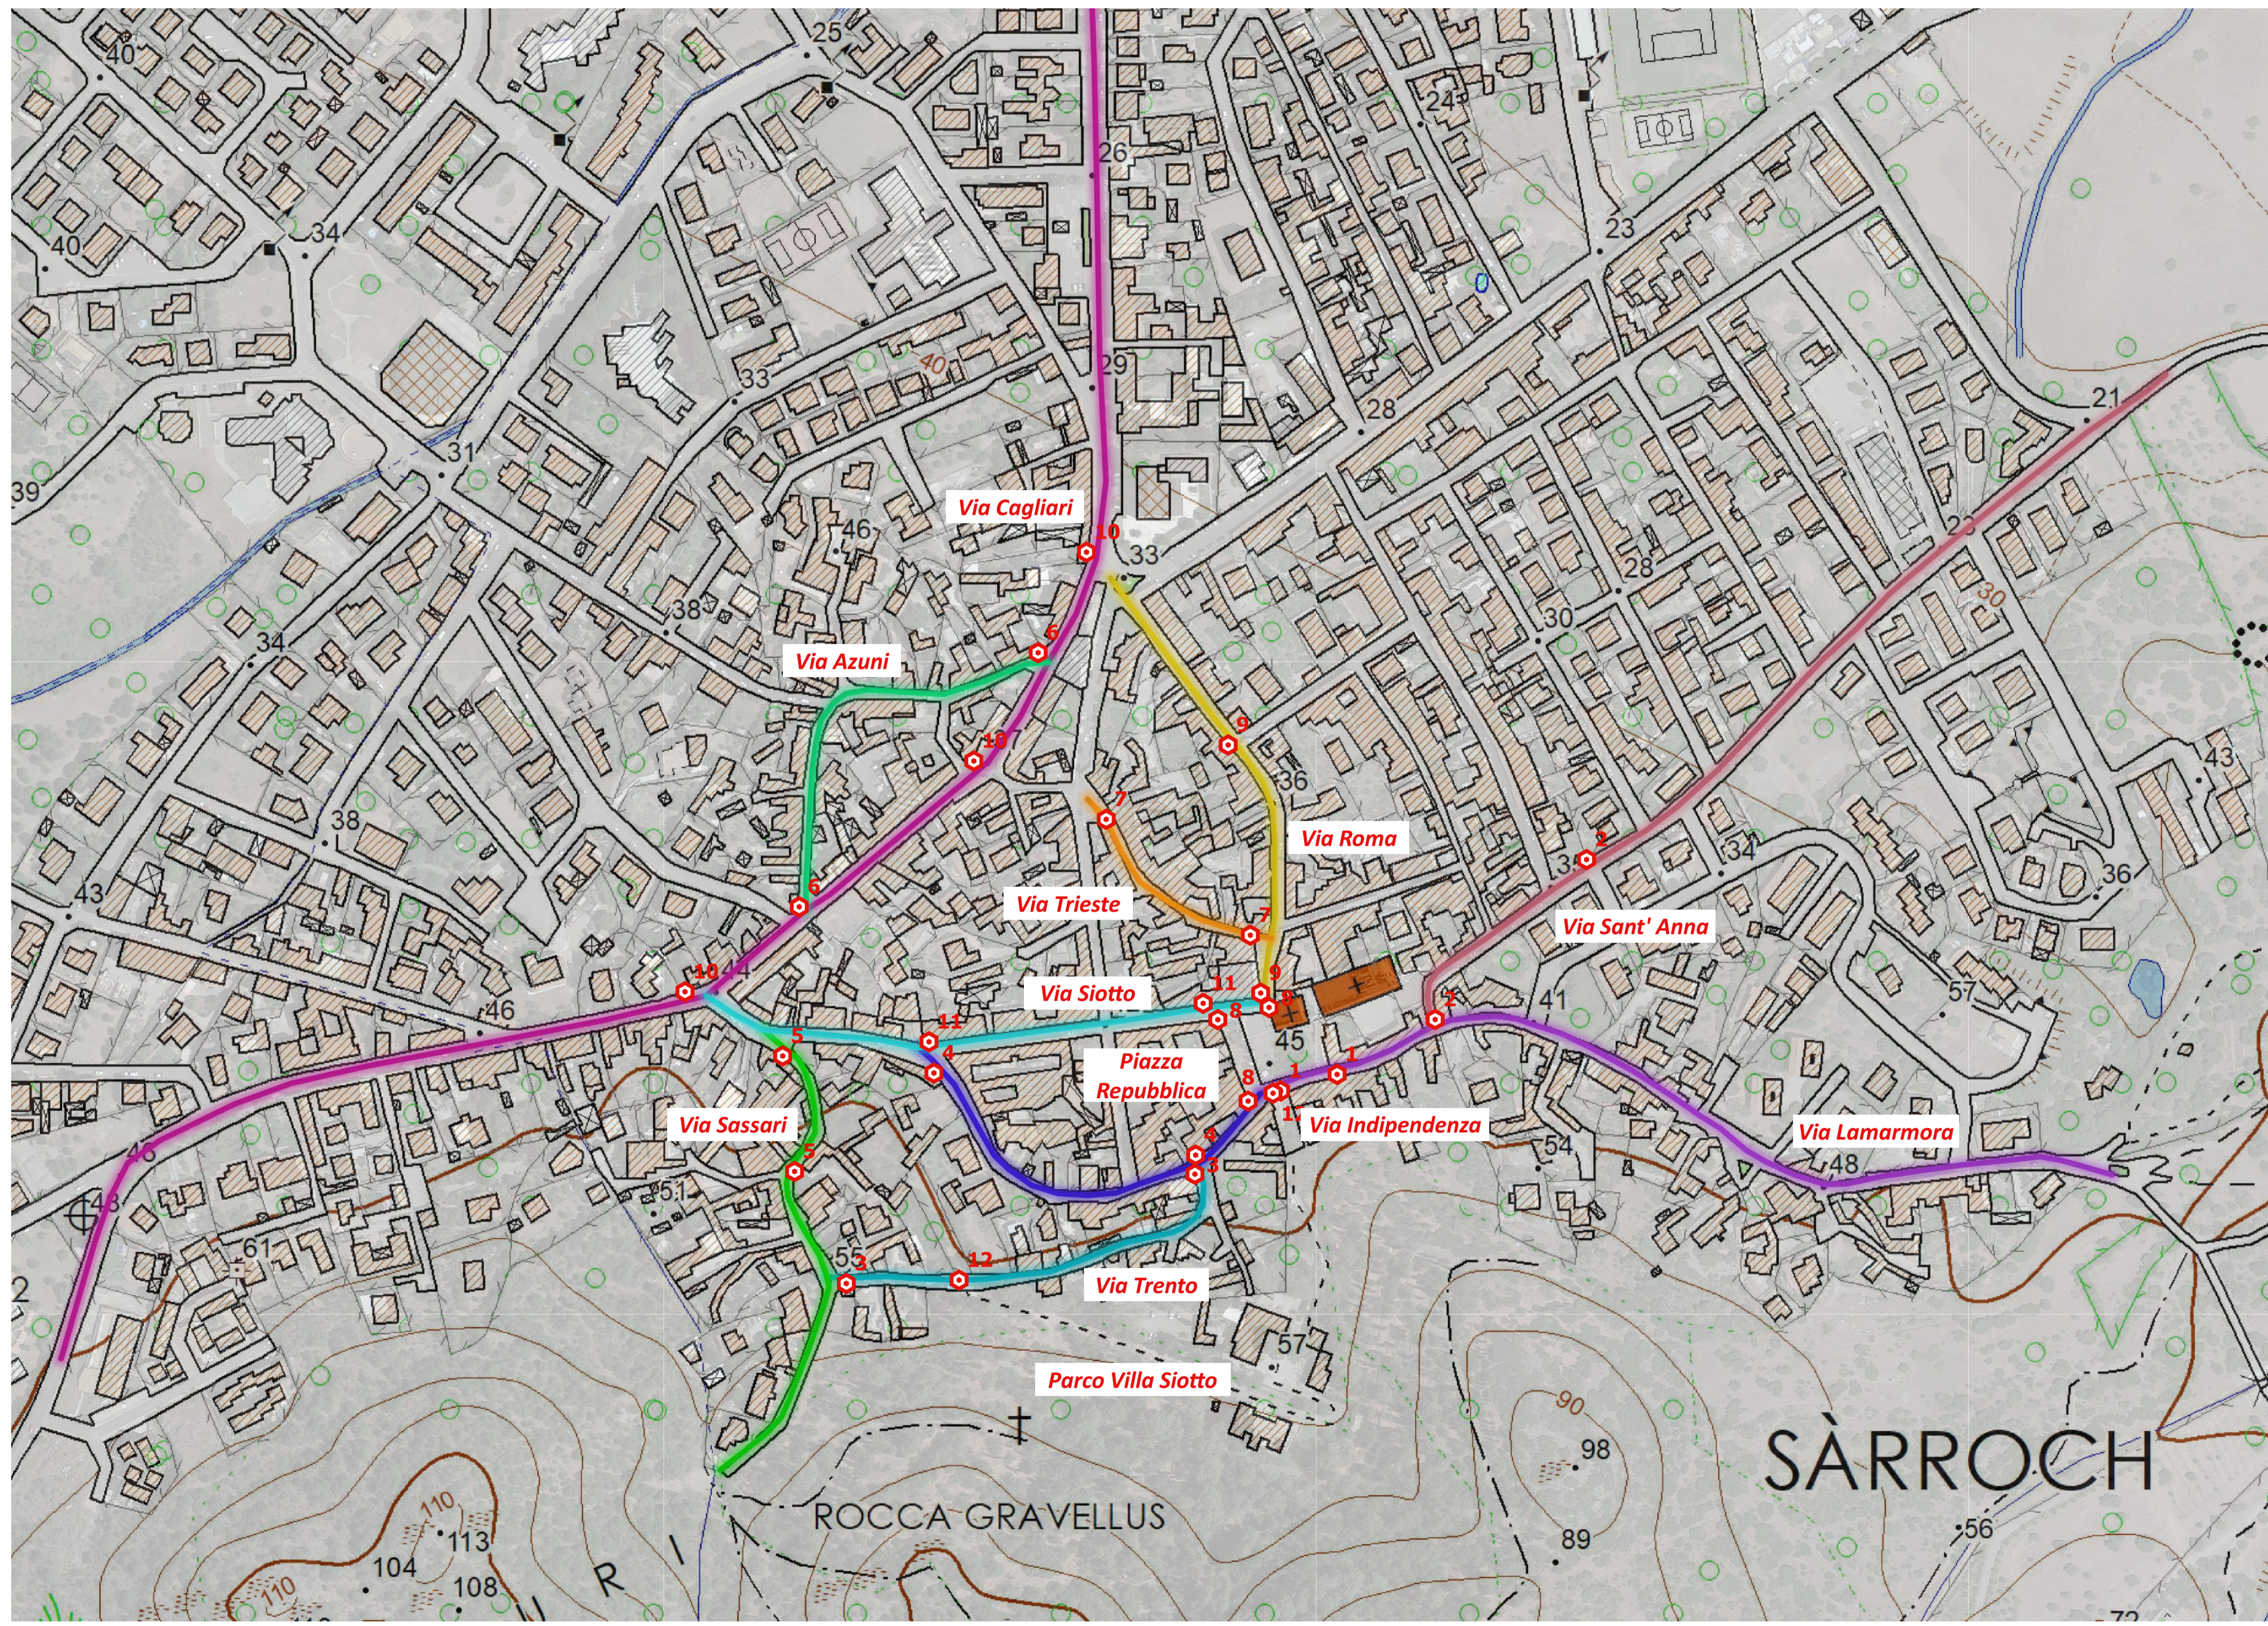

- LEGENDA:**
- 01 - VIA LAMARMORA - Arruga de Crèsia
 - 02 - VIA SANT'ANNA - Arruga de su Linnarbu
 - 03 - VIA TRENTO - Arruga Mont' le Gravellus
 - 04 - VIA INDIPENDENZA - Arruga de Mesu Bidda
 - 05 - VIA SASSARI - Arruga Sa Barona
 - 06 - VIA AZUNI - Arruga Massidda
 - 07 - VIA TRIESTE - Arruga Funtana de Selis
 - 08 - PIAZZA REPUBBLICA - Prata de Crèsia
 - 09 - VIA ROMA - Arruga de su Portu
 - 10 - VIA CAGLIARI - Su Stradoni
 - 11 - VIA SIOTTO - Su Stradoneddu
 - 12 - PARCO VILLA SIOTTO - Sa Costera

Comune di Sarroch
Città Metropolitana di Cagliari

Progetto di installazione di pannelli didattici per la comunicazione e informazione turistico-culturale per la promozione del territorio comunale.

PROGETTO DEFINITIVO - ESECUTIVO
ai sensi dell'art. 23 commi 7 e 8 del D.Lgs 50/2016

A_ Appalto lavori a base di gara
Tavola A.3 - Individuazione delle vie storiche

Responsabile Unico del Procedimento:
Ing. Marco De Martini

Progettista
Arch. Franco Galdieri

Inquadramento urbano: individuazione delle vie storiche