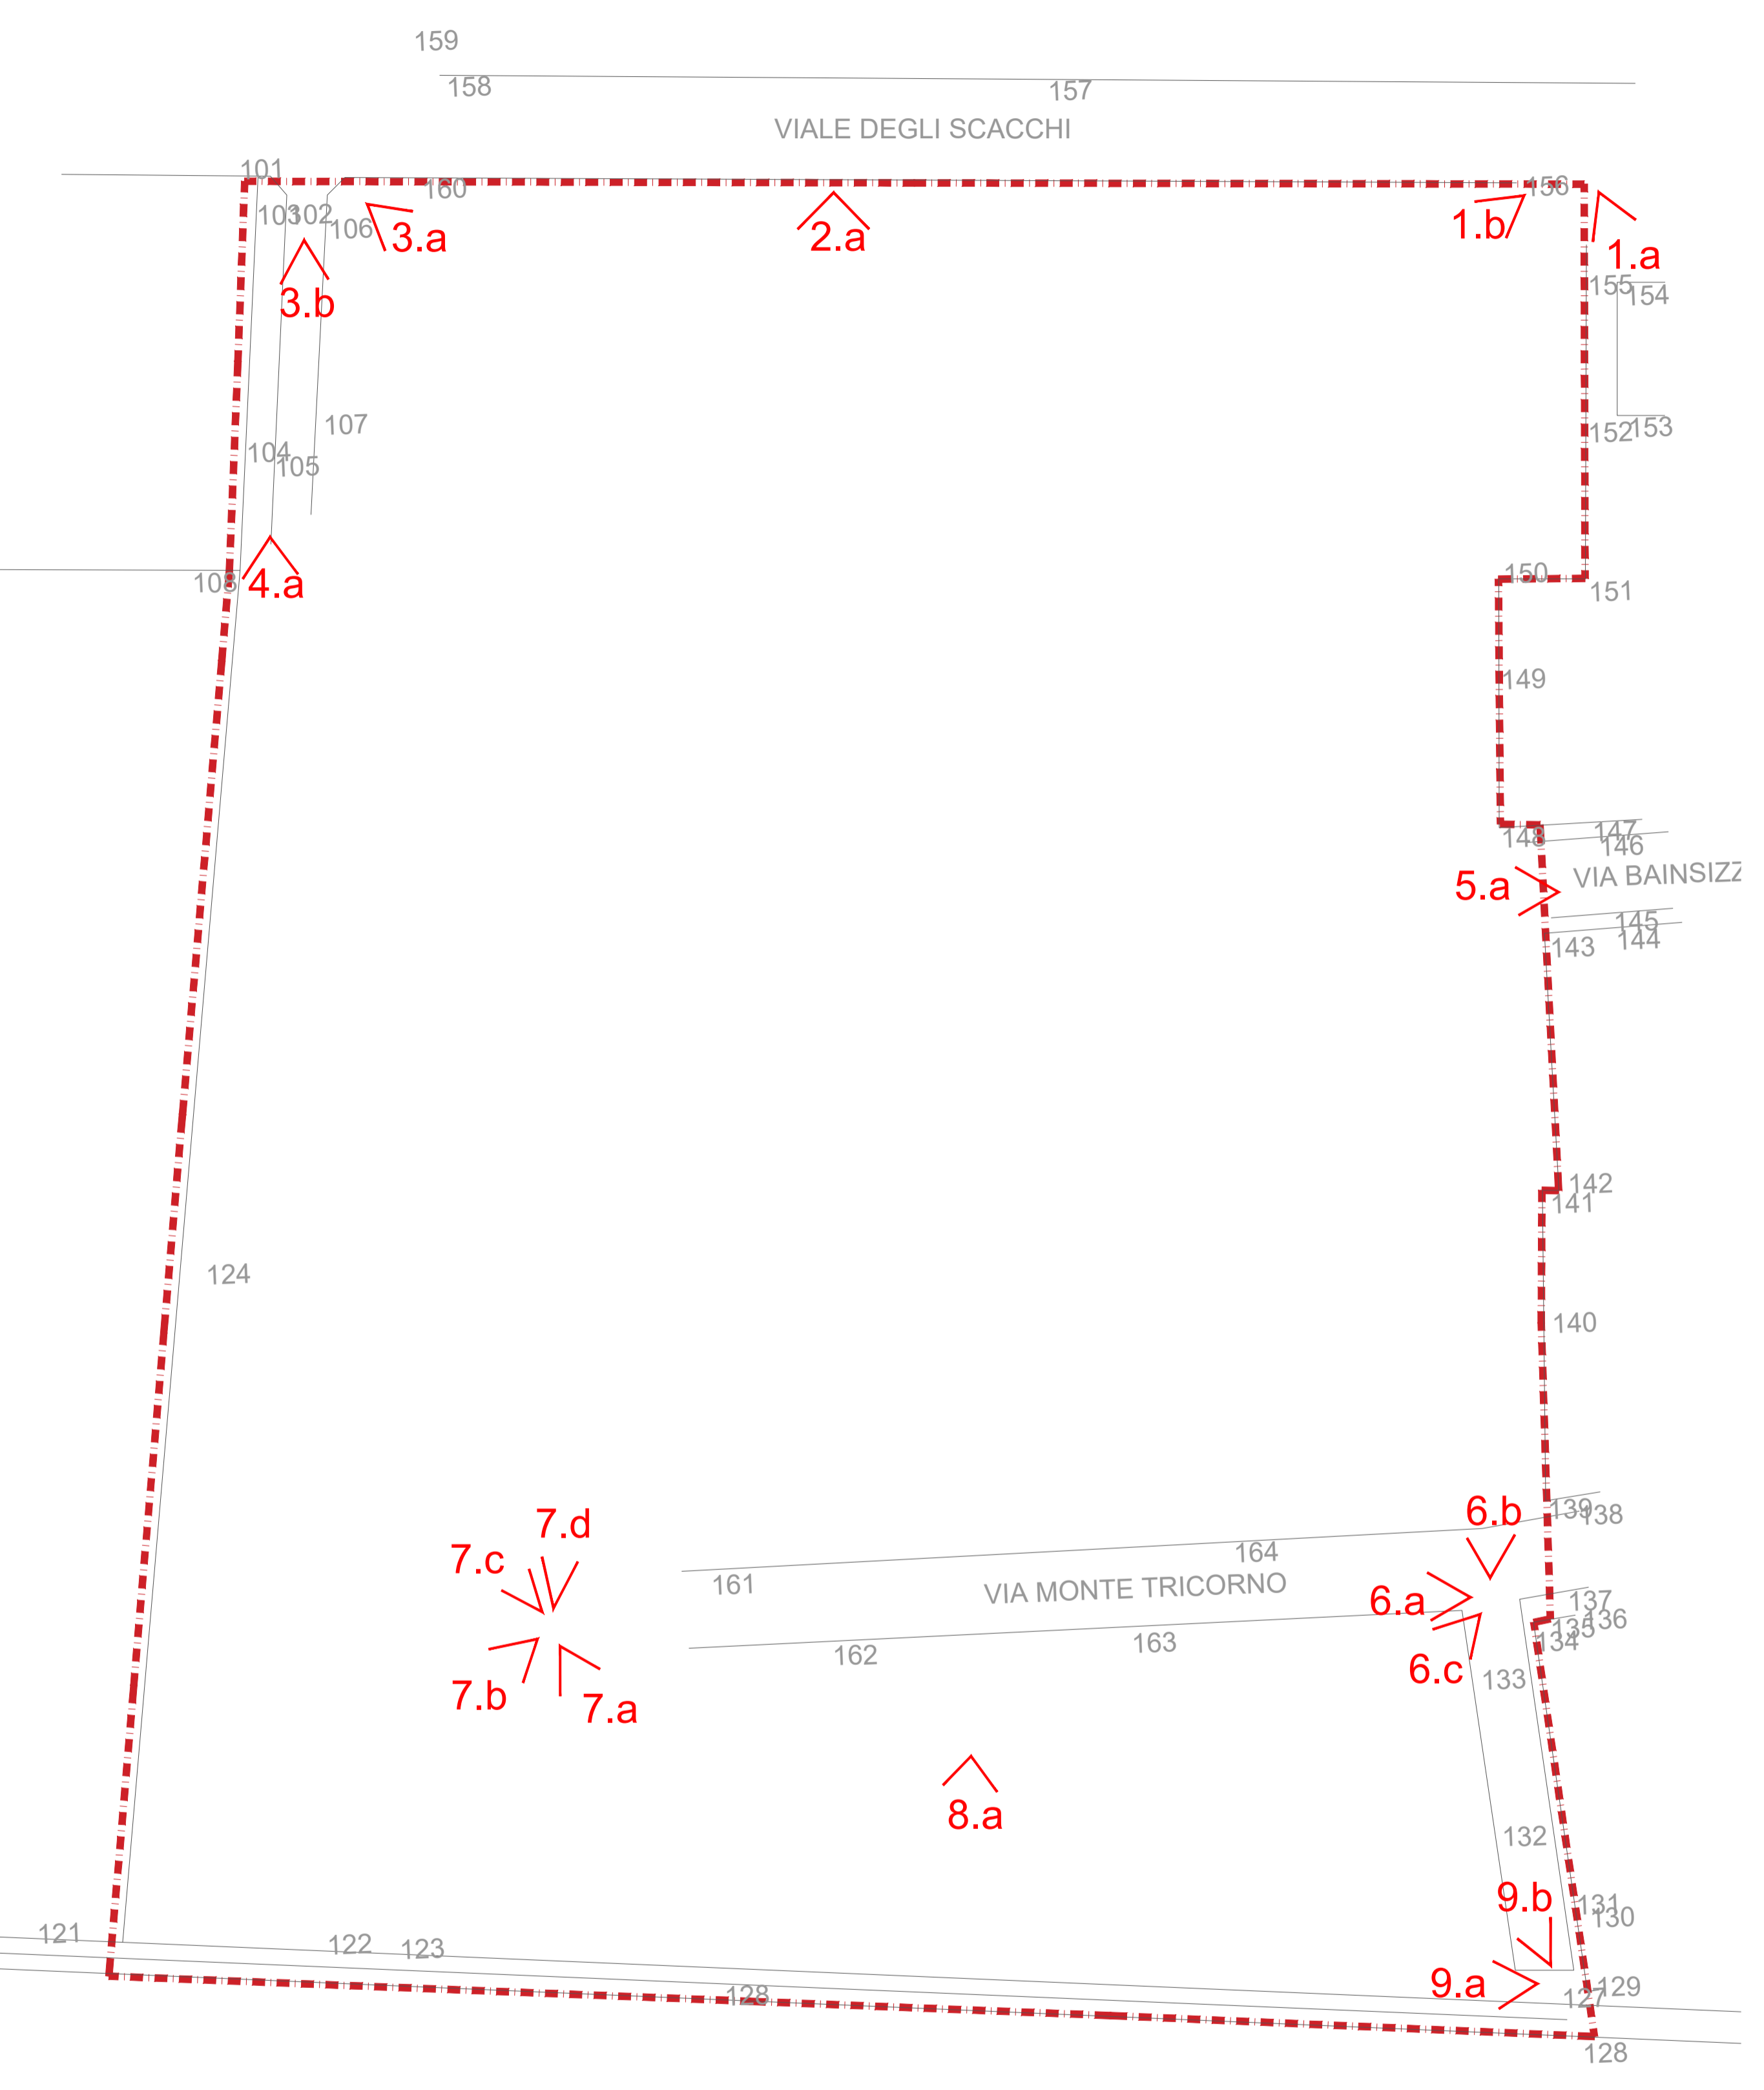

PROGETTO DEFINITIVO
 Descrizione
Stato di Fatto -
Documentazione fotografica

N. Elaborato	Emissione	Data
AR05a		30.12.2021

Scala	Descrizione
1:2.000-500	

Cod. Pratica	Project Manager
P21-160	Ing. Federico Di Carlo

Planimetria punti di ripresa_scala 1:500

LEGENDA
 □ perimetro comparto PUA

Inquadramento su ortofoto_scala 1:2000