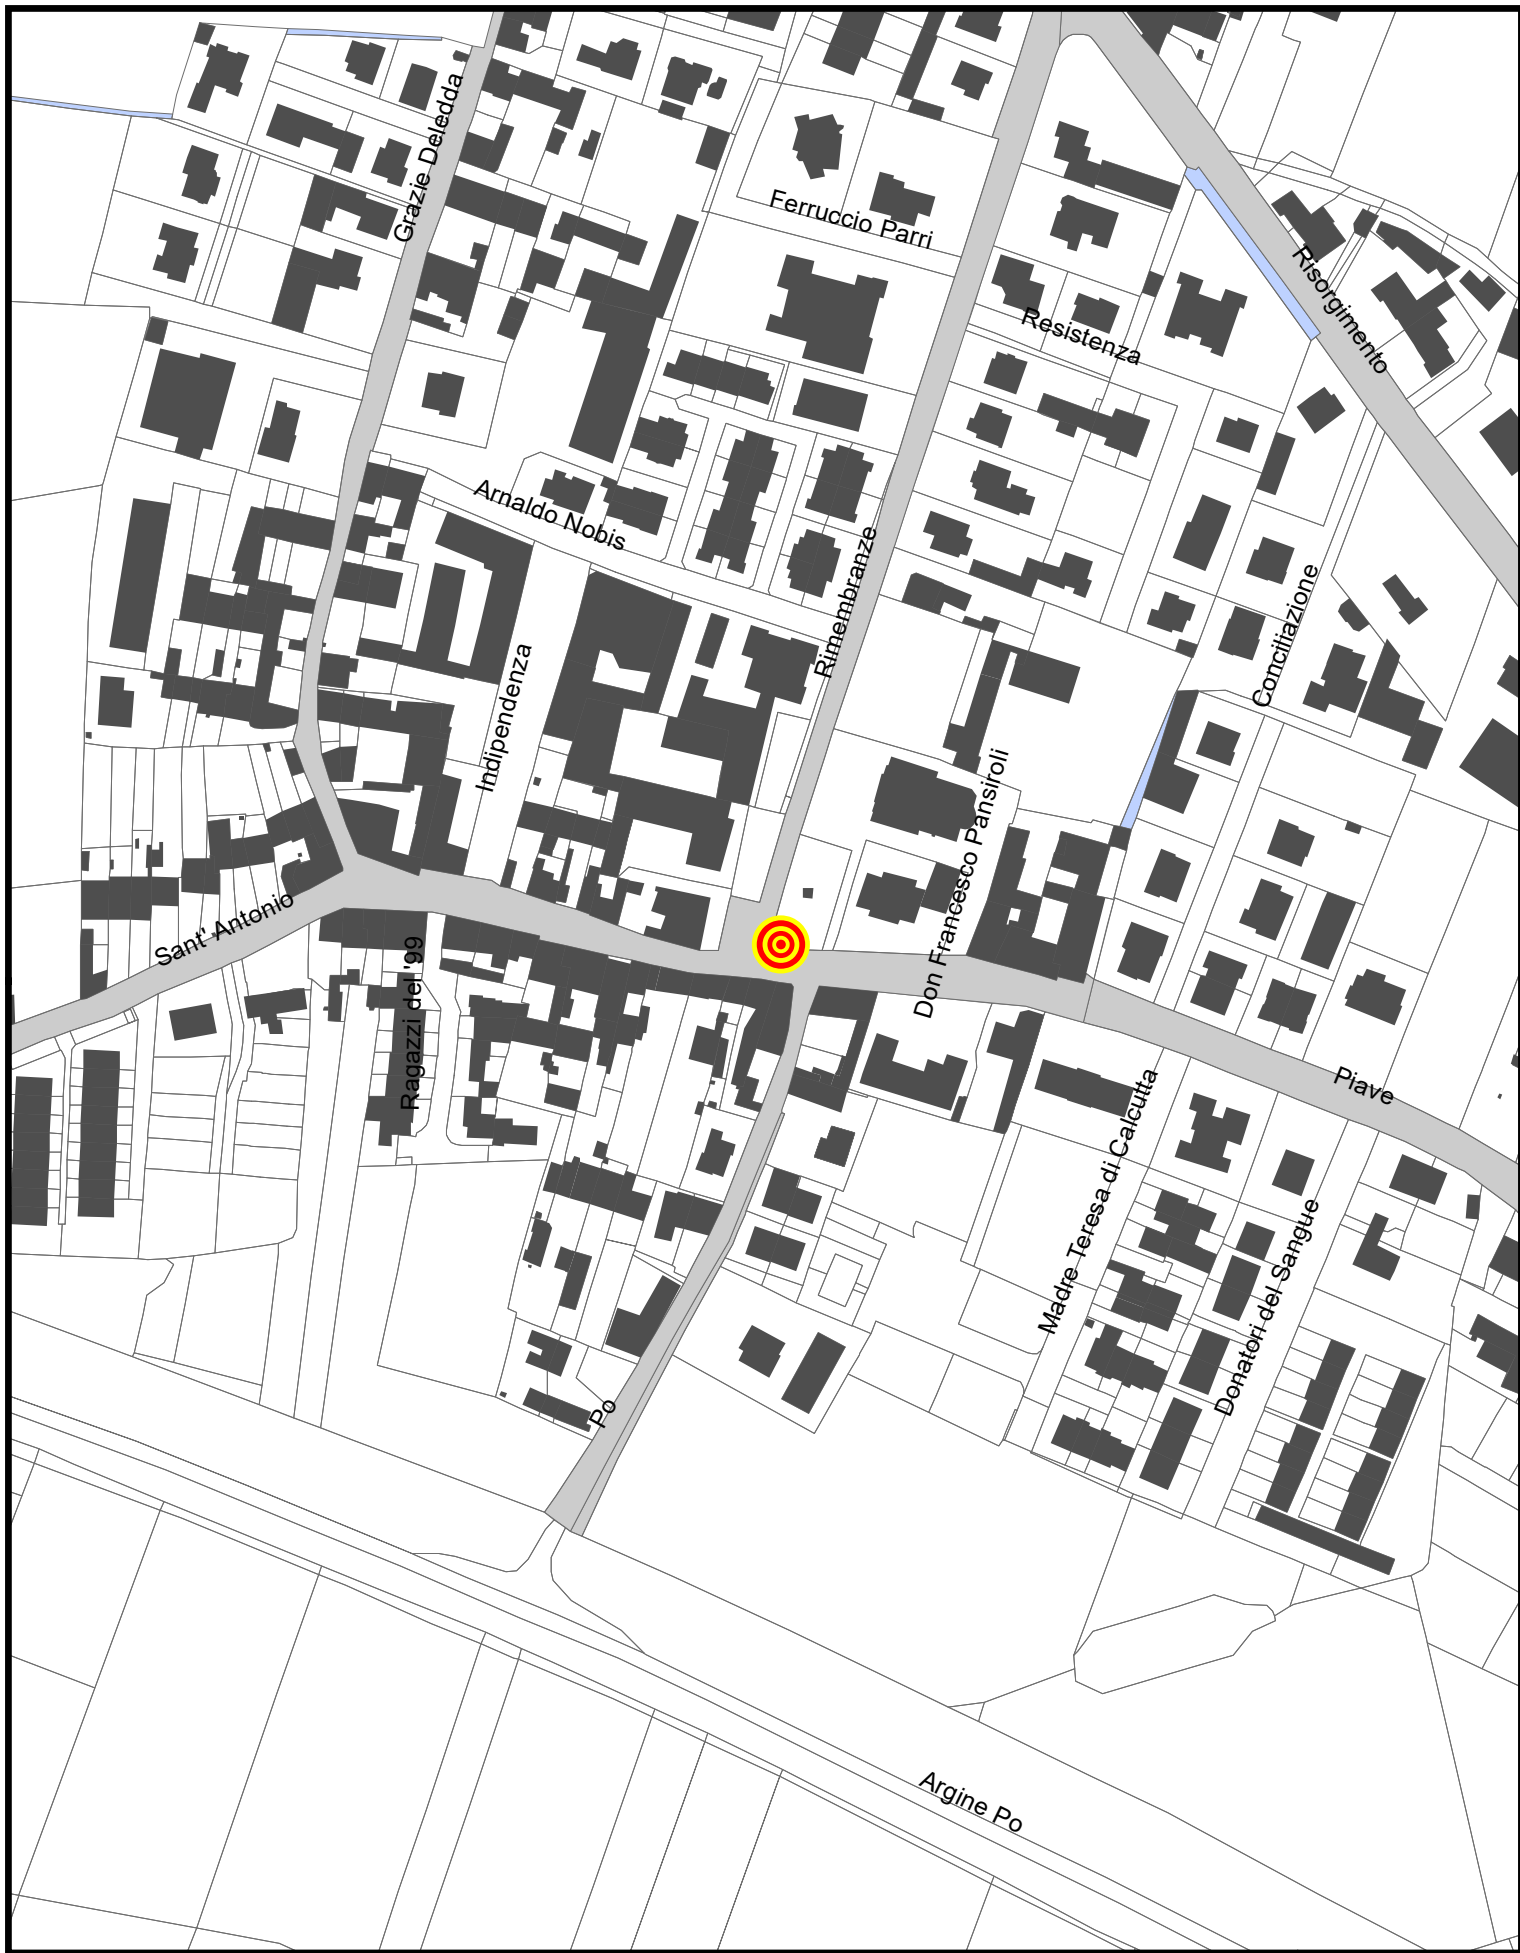

Città di  
**VIADANA**

VIA ROMA ALL'INTERSEZIONE  
CON P.LE DELLE LIBERTÀ'

**TELECAMERE DI CONTESTO**

1:2.500

Città di  
**VIADANA**

**TELECAMERE DI CONTESTO**

LARGO DE GASPERI 1

1:2.500

Città di  
**VIADANA**

PIAZZA BERTONI INT. VIA MENTANA

**TELECAMERE DI CONTESTO**

1:2.500

Città di  
**VIADANA**

**TELECAMERE DI CONTESTO**

PIAZZA CELLINI

1:2.000

Città di  
**VIADANA**

PIAZZA DON PRIMO MAZZOLARI

**TELECAMERE DI CONTESTO**

1:2.500

Città di  
**VIADANA**

**TELECAMERE DI CONTESTO**

PIAZZA GRAMSCI

1:2.500

Città di  
**VIADANA**

**VIADANA CENTRO**

PIAZZA MATTEOTTI/MANZONI

**TELECAMERE DI CONTESTO**

1:2.500

Città di  
**VIADANA**

**TELECAMERE DI CONTESTO**

PIAZZALE DELLE ROSE