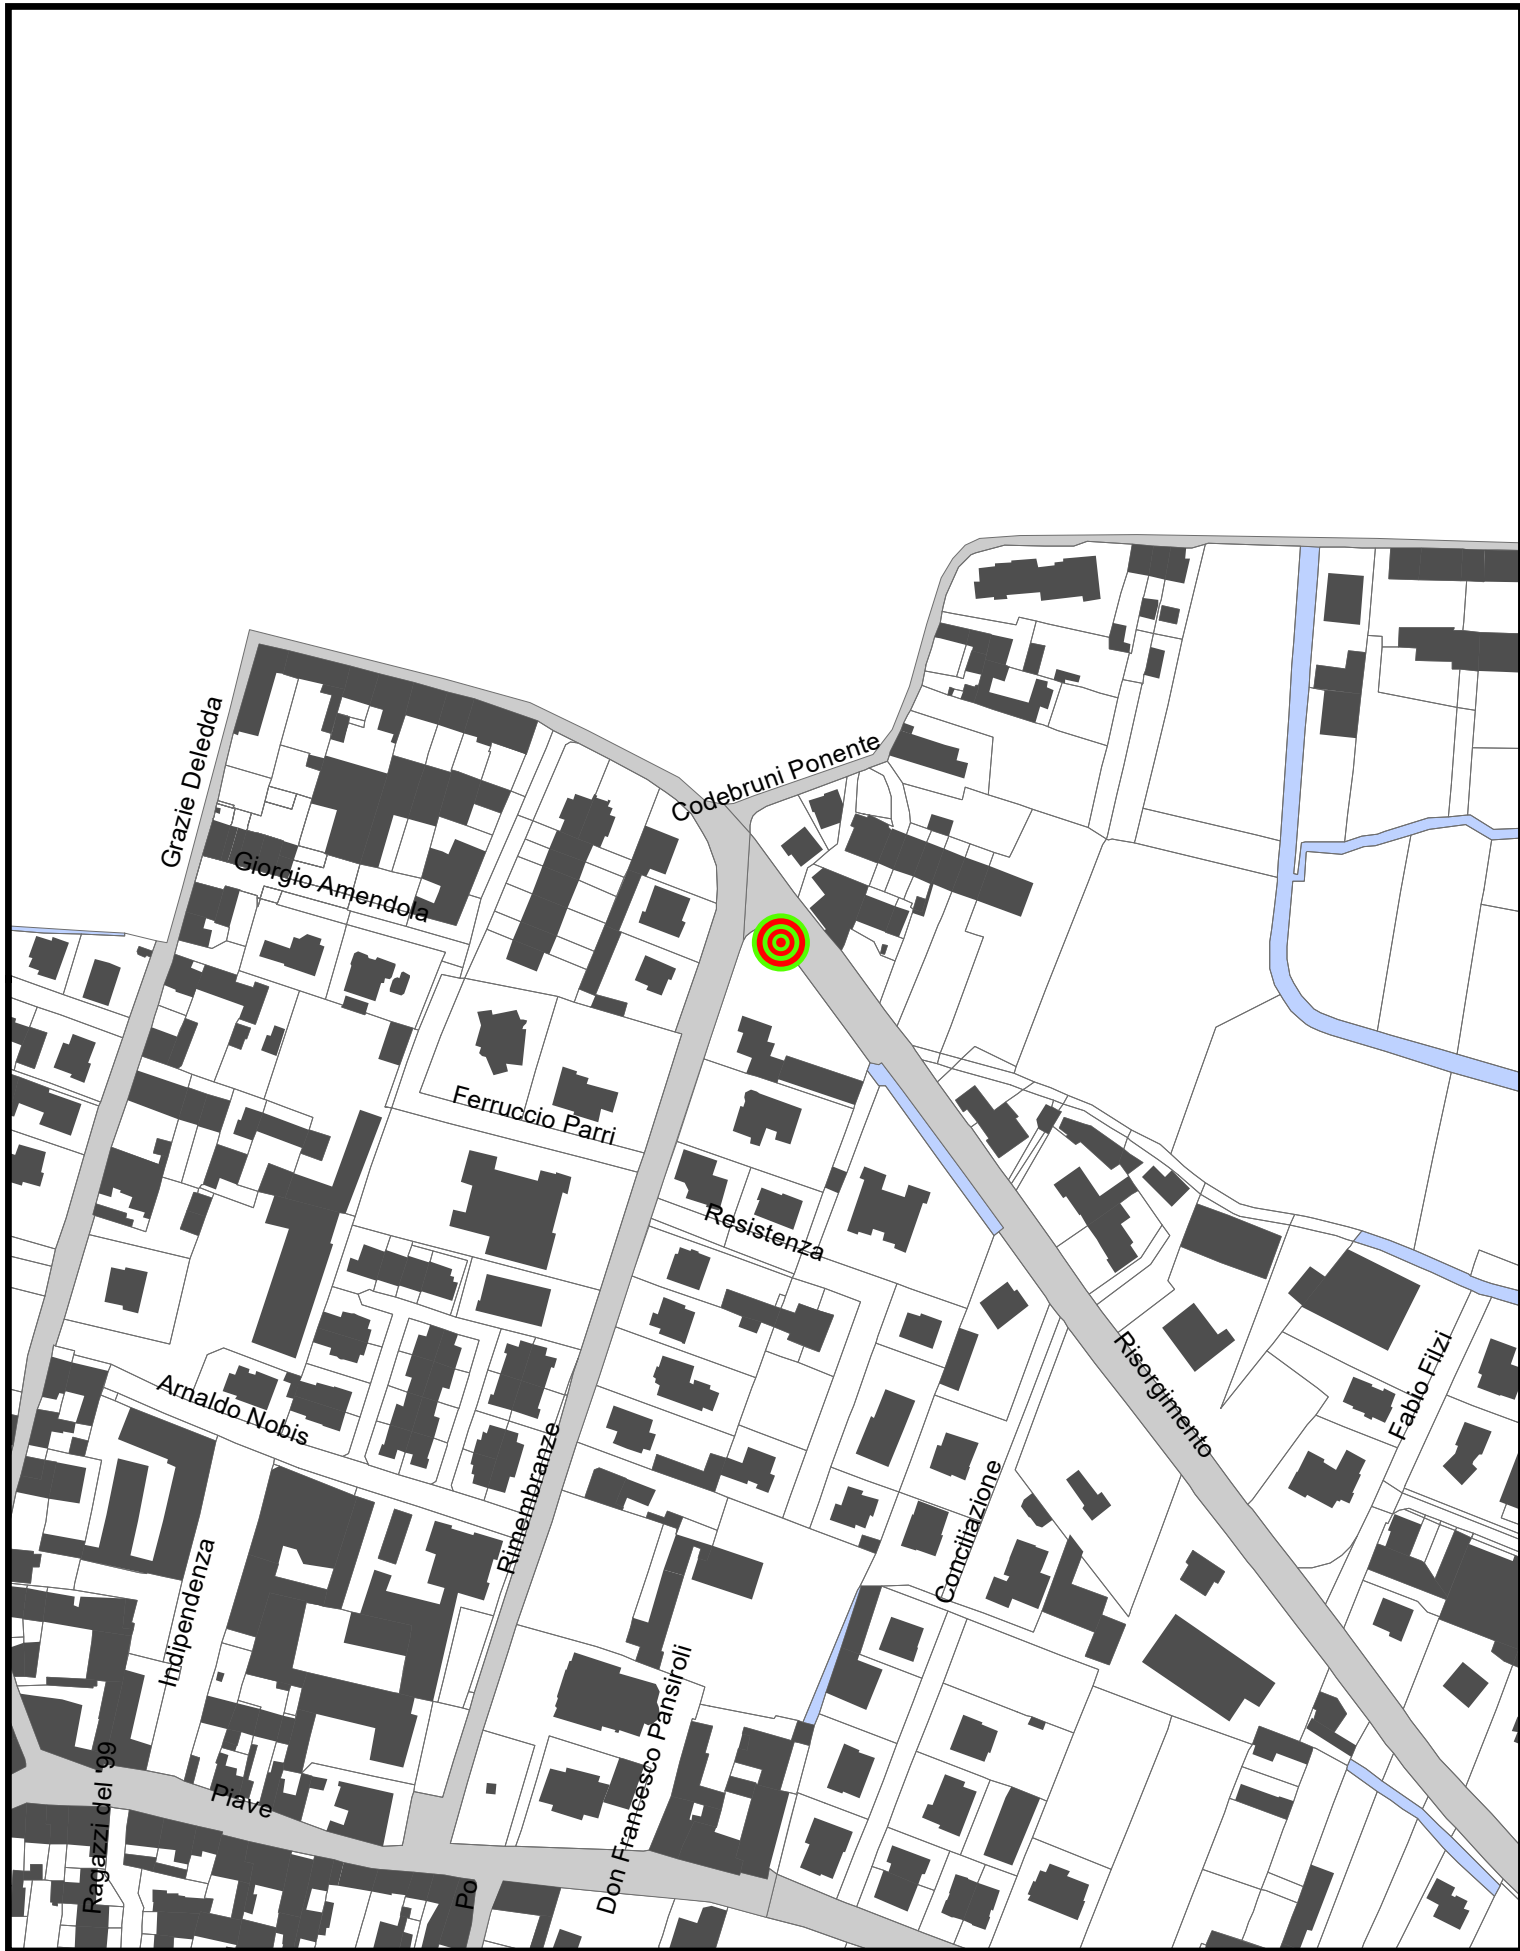

Città di
VIADANA

VIA RISORGIMENTO INT.
VIA RIMEMBRANZE

TELECAMERE VARCHI LETTURA TARGHE

1:2.500