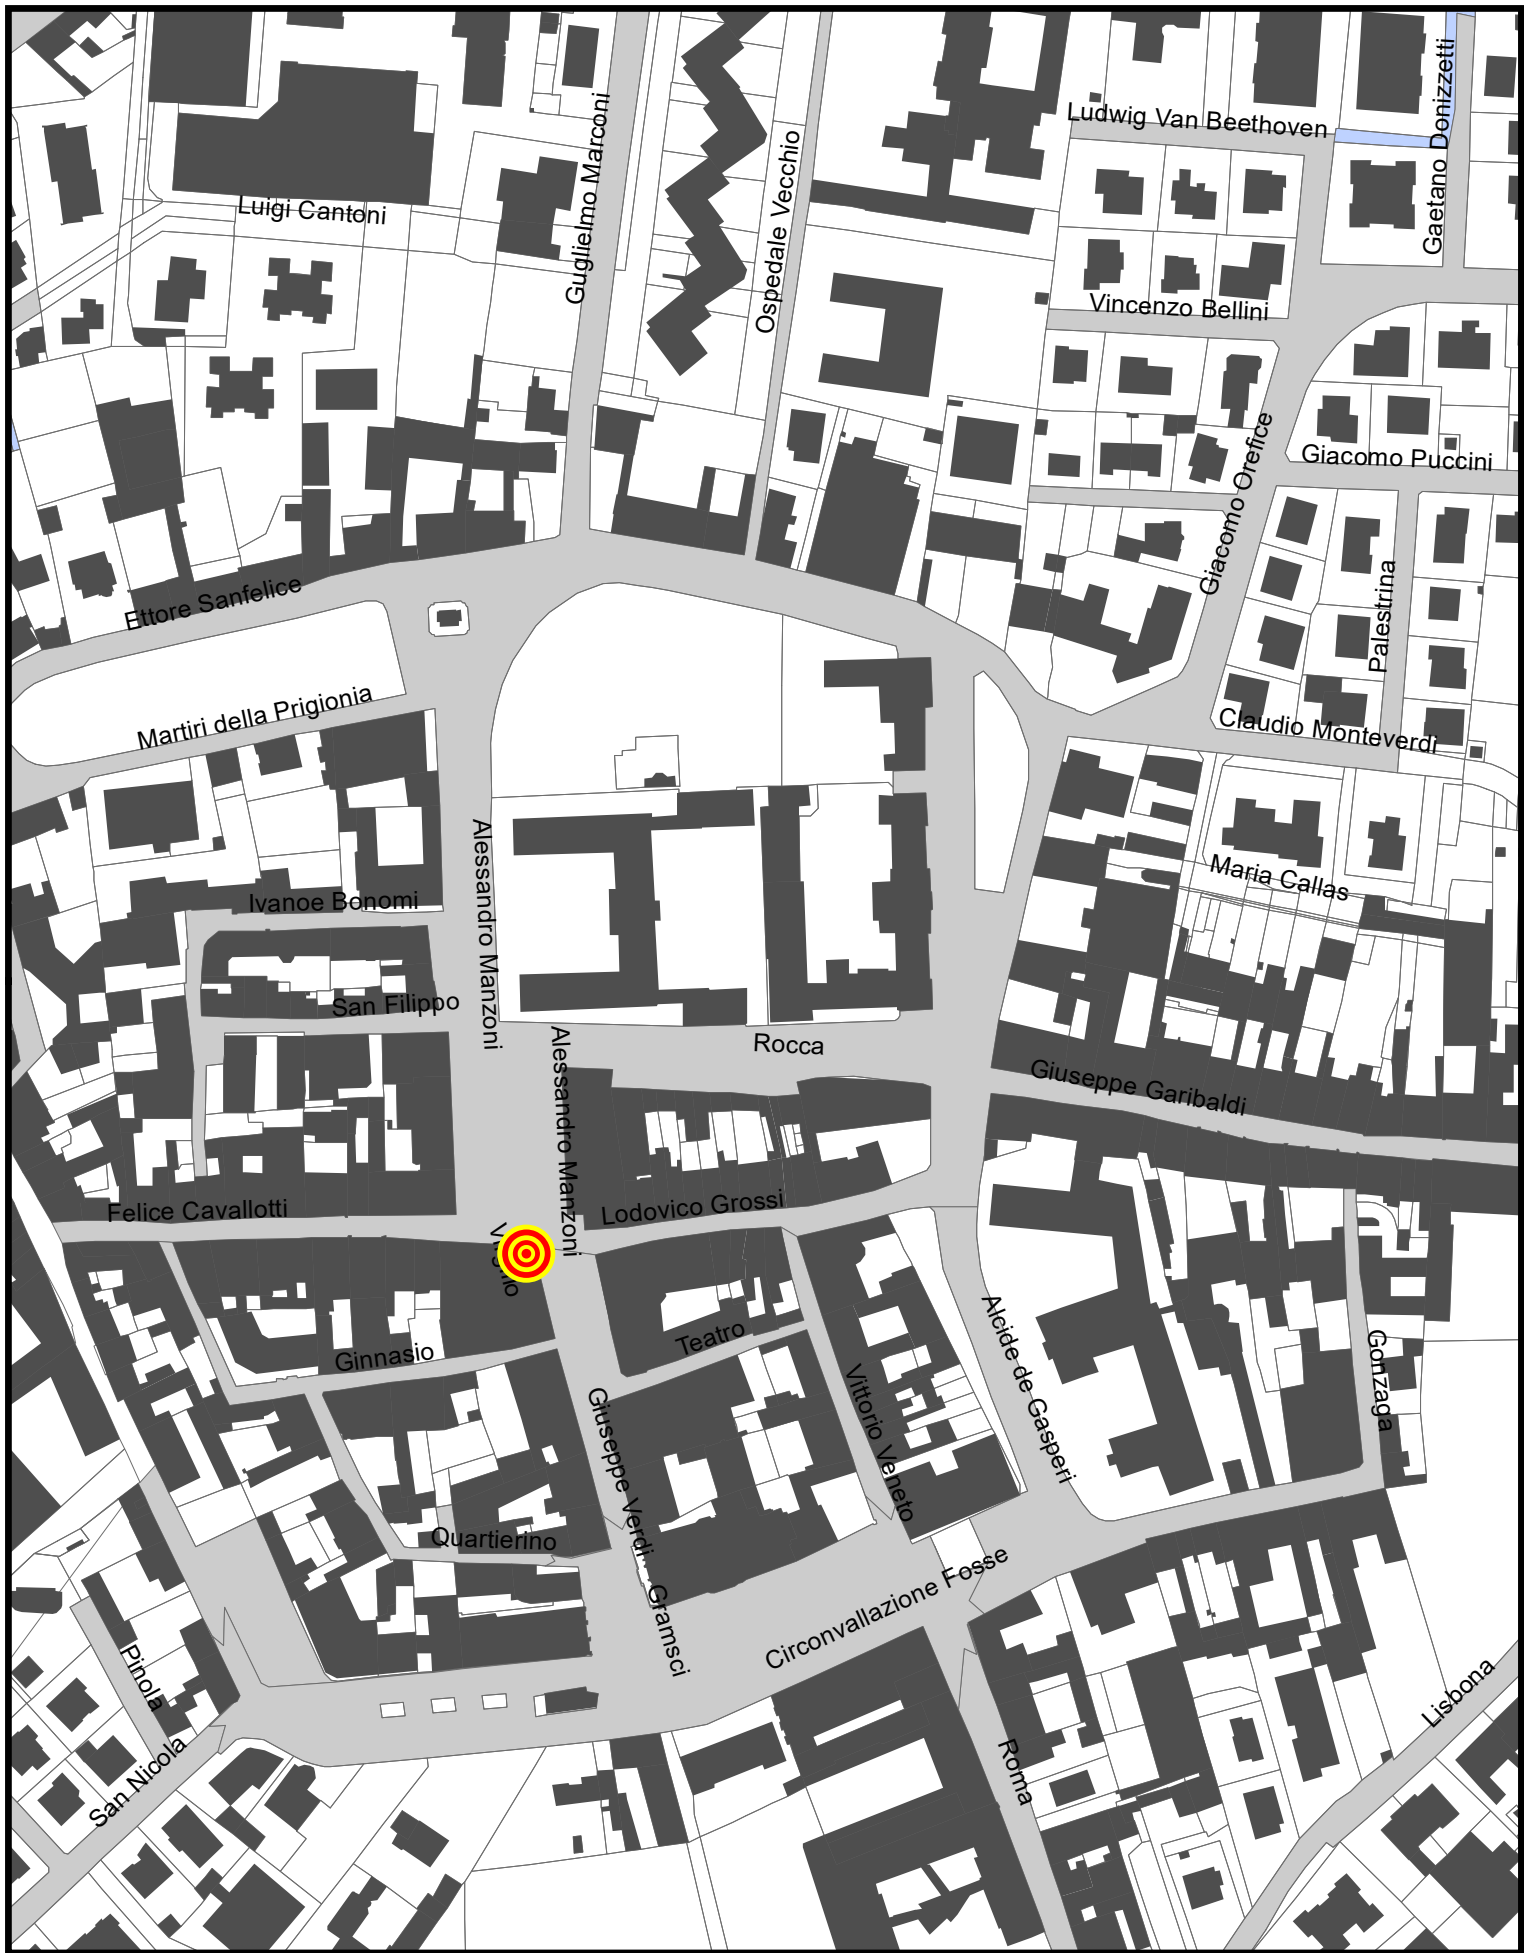

Città di  
**VIADANA**

VIA ROMA ALL'INTERSEZIONE  
CON P.LE DELLE LIBERTÀ'

**TELECAMERE DI CONTESTO**

1:2.500

Città di  
**VIADANA**

**TELECAMERE DI CONTESTO**

LARGO DE GASPERI 1

1:2.500

Città di  
**VIADANA**

PIAZZA BERTONI INT. VIA MENTANA

**TELECAMERE DI CONTESTO**

1:2.500

Città di  
**VIADANA**

**TELECAMERE DI CONTESTO**

PIAZZA CELLINI

1:2.000

Città di  
**VIADANA**

PIAZZA DON PRIMO MAZZOLARI

**TELECAMERE DI CONTESTO**

1:2.500

Città di  
**VIADANA**

**TELECAMERE DI CONTESTO**

PIAZZA GRAMSCI

1:2.500

Città di  
**VIADANA**

**VIADANA CENTRO**

PIAZZA MATTEOTTI/MANZONI

**TELECAMERE DI CONTESTO**

1:2.500

Città di  
**VIADANA**

**TELECAMERE DI CONTESTO**

PIAZZALE DELLE ROSE