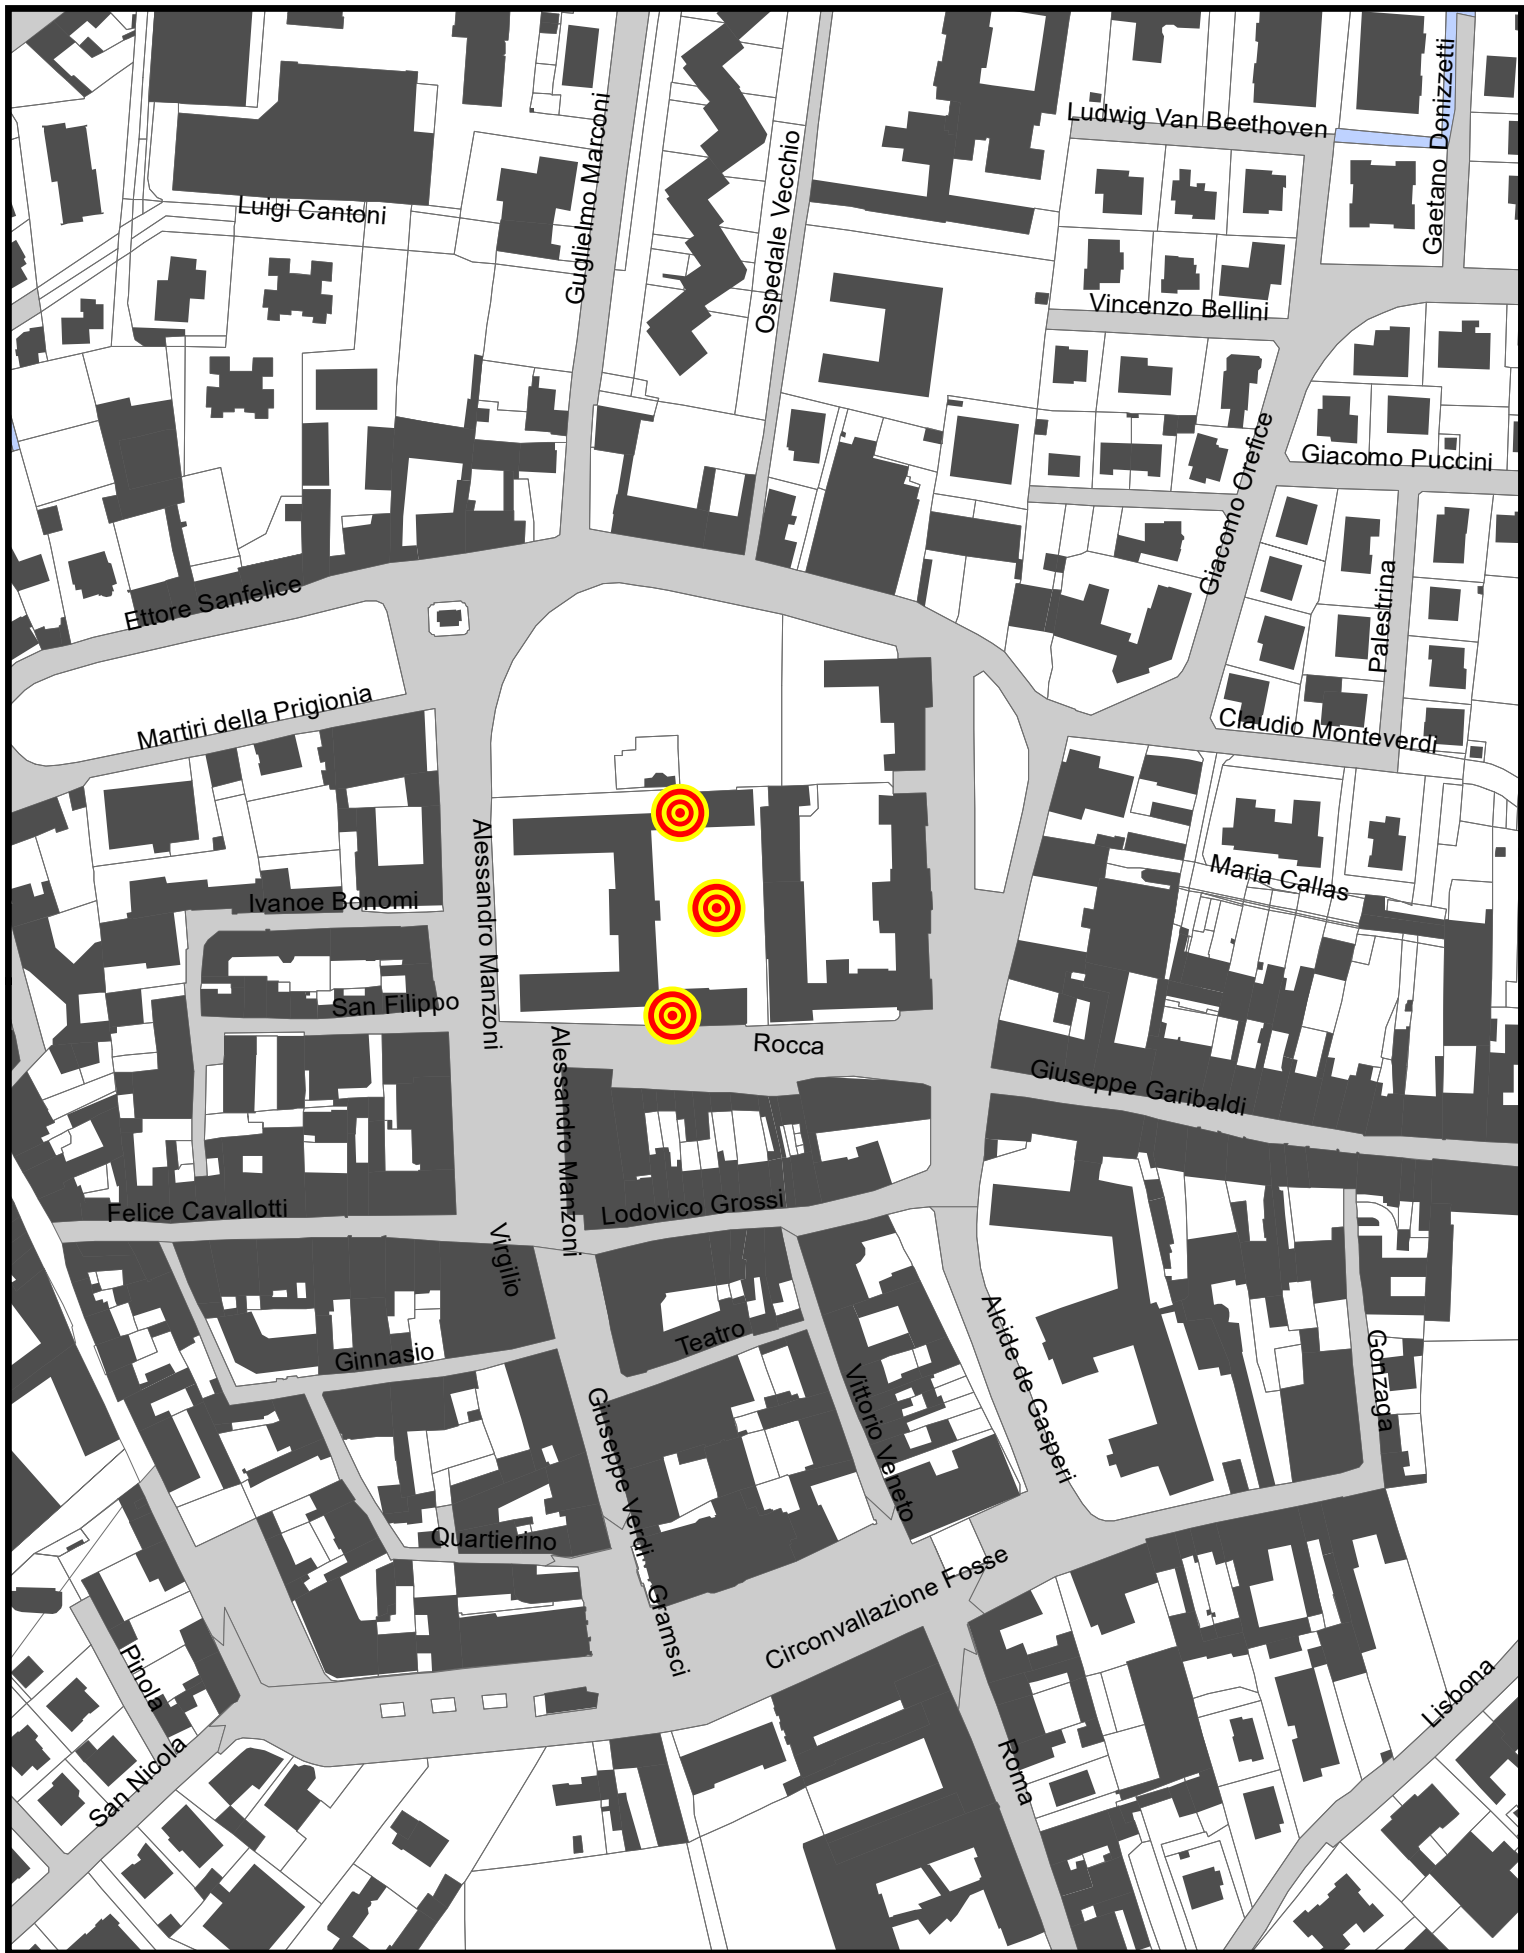

Città di  
**VIADANA**

VIA ROMA ALL'INTERSEZIONE  
CON P.LE DELLE LIBERTÀ'

**TELECAMERE DI CONTESTO**

1:2.500

Città di  
**VIADANA**

**TELECAMERE DI CONTESTO**

LARGO DE GASPERI 1

1:2.500

Città di  
**VIADANA**

**TELECAMERE DI CONTESTO**

VIA LEARCO GUERRA

1:2.500

Città di  
**VIADANA**

VIA ROCCA, PARCHEGGIO  
INTERNO MUVI

**TELECAMERE DI CONTESTO**

1:2.500

Città di  
**VIADANA**

PIAZZA BERTONI INT. VIA MENTANA

**TELECAMERE DI CONTESTO**

1:2.500

Città di  
**VIADANA**

**TELECAMERE DI CONTESTO**

PIAZZA CELLINI

1:2.000

Città di  
**VIADANA**

**VIADANA CENTRO**

PIAZZA MATTEOTTI/MANZONI

**TELECAMERE DI CONTESTO**

1:2.500

Città di  
**VIADANA**

**TELECAMERE DI CONTESTO**

PIAZZALE DELLE ROSE