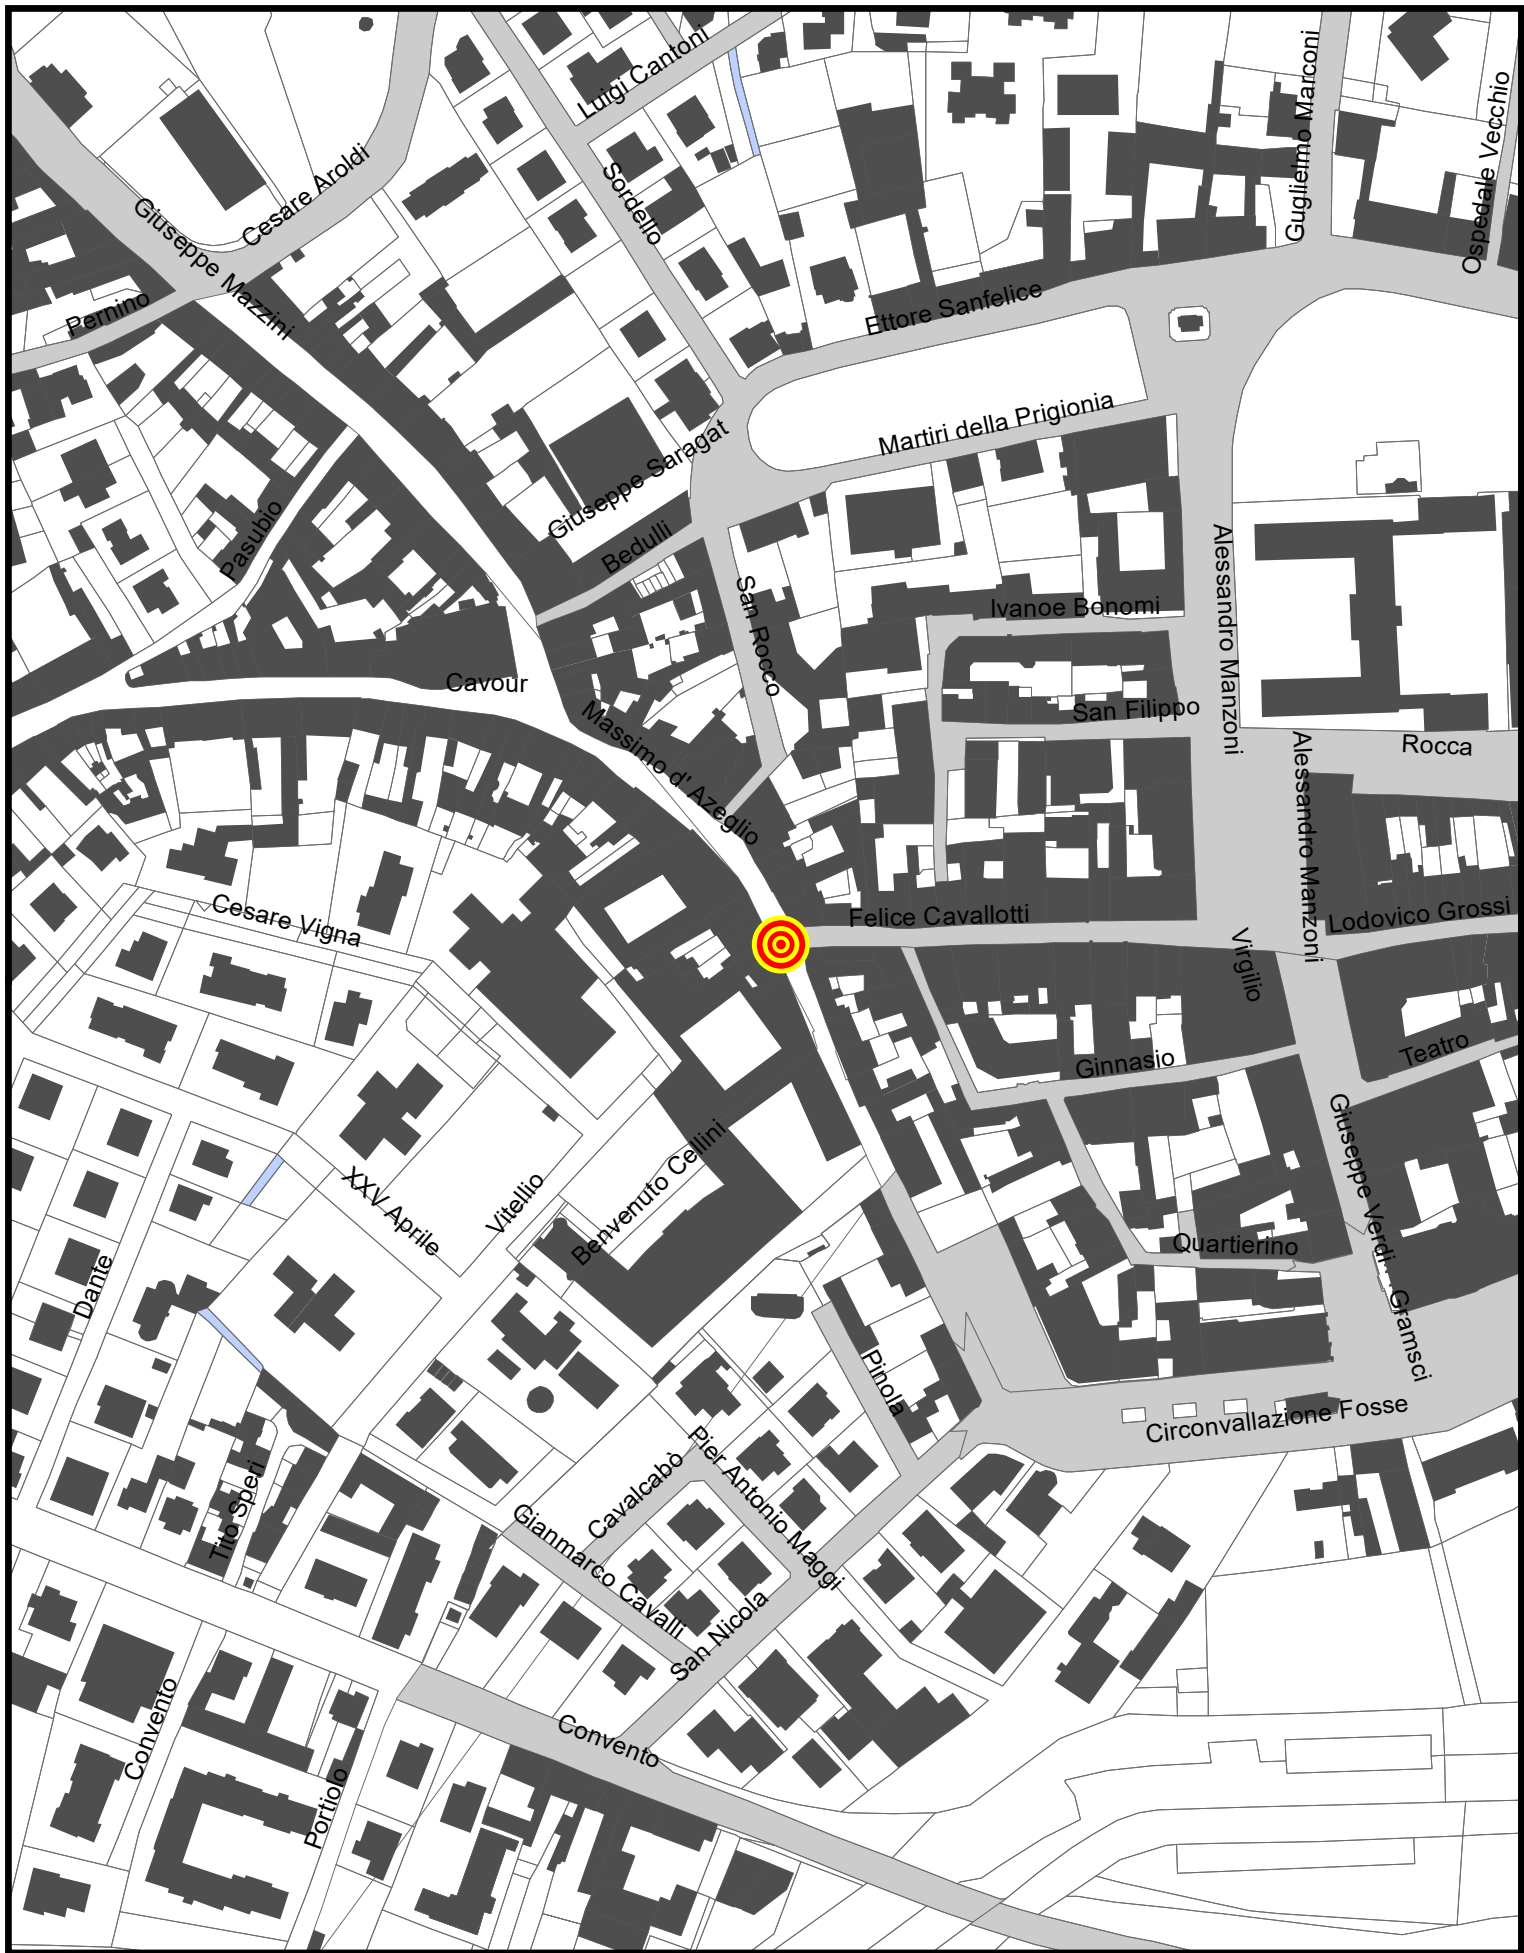

Città di  
**VIADANA**

**VIADANA CENTRO**

PIAZZA MATTEOTTI/MANZONI

**TELECAMERE DI CONTESTO**

1:2.500

Città di  
**VIADANA**

**TELECAMERE DI CONTESTO**

PIAZZALE DELLE ROSE

1:2.500

Città di  
**VIADANA**

**TELECAMERE DI CONTESTO**

VIA AL PONTE 1

1:2.500

Città di  
**VIADANA**

VIA D'AZEGLIO INT. VIA CAVALLOTTI

**TELECAMERE DI CONTESTO**

1:2.500

Città di  
**VIADANA**

**TELECAMERE DI CONTESTO**

VIA E. SANFELICE 2 E 8

1:2.500

Città di  
**VIADANA**

VIA EUROPA, INTERSEZIONE SEMAFORICA  
CON VIA CONVENTO

**TELECAMERE DI CONTESTO**