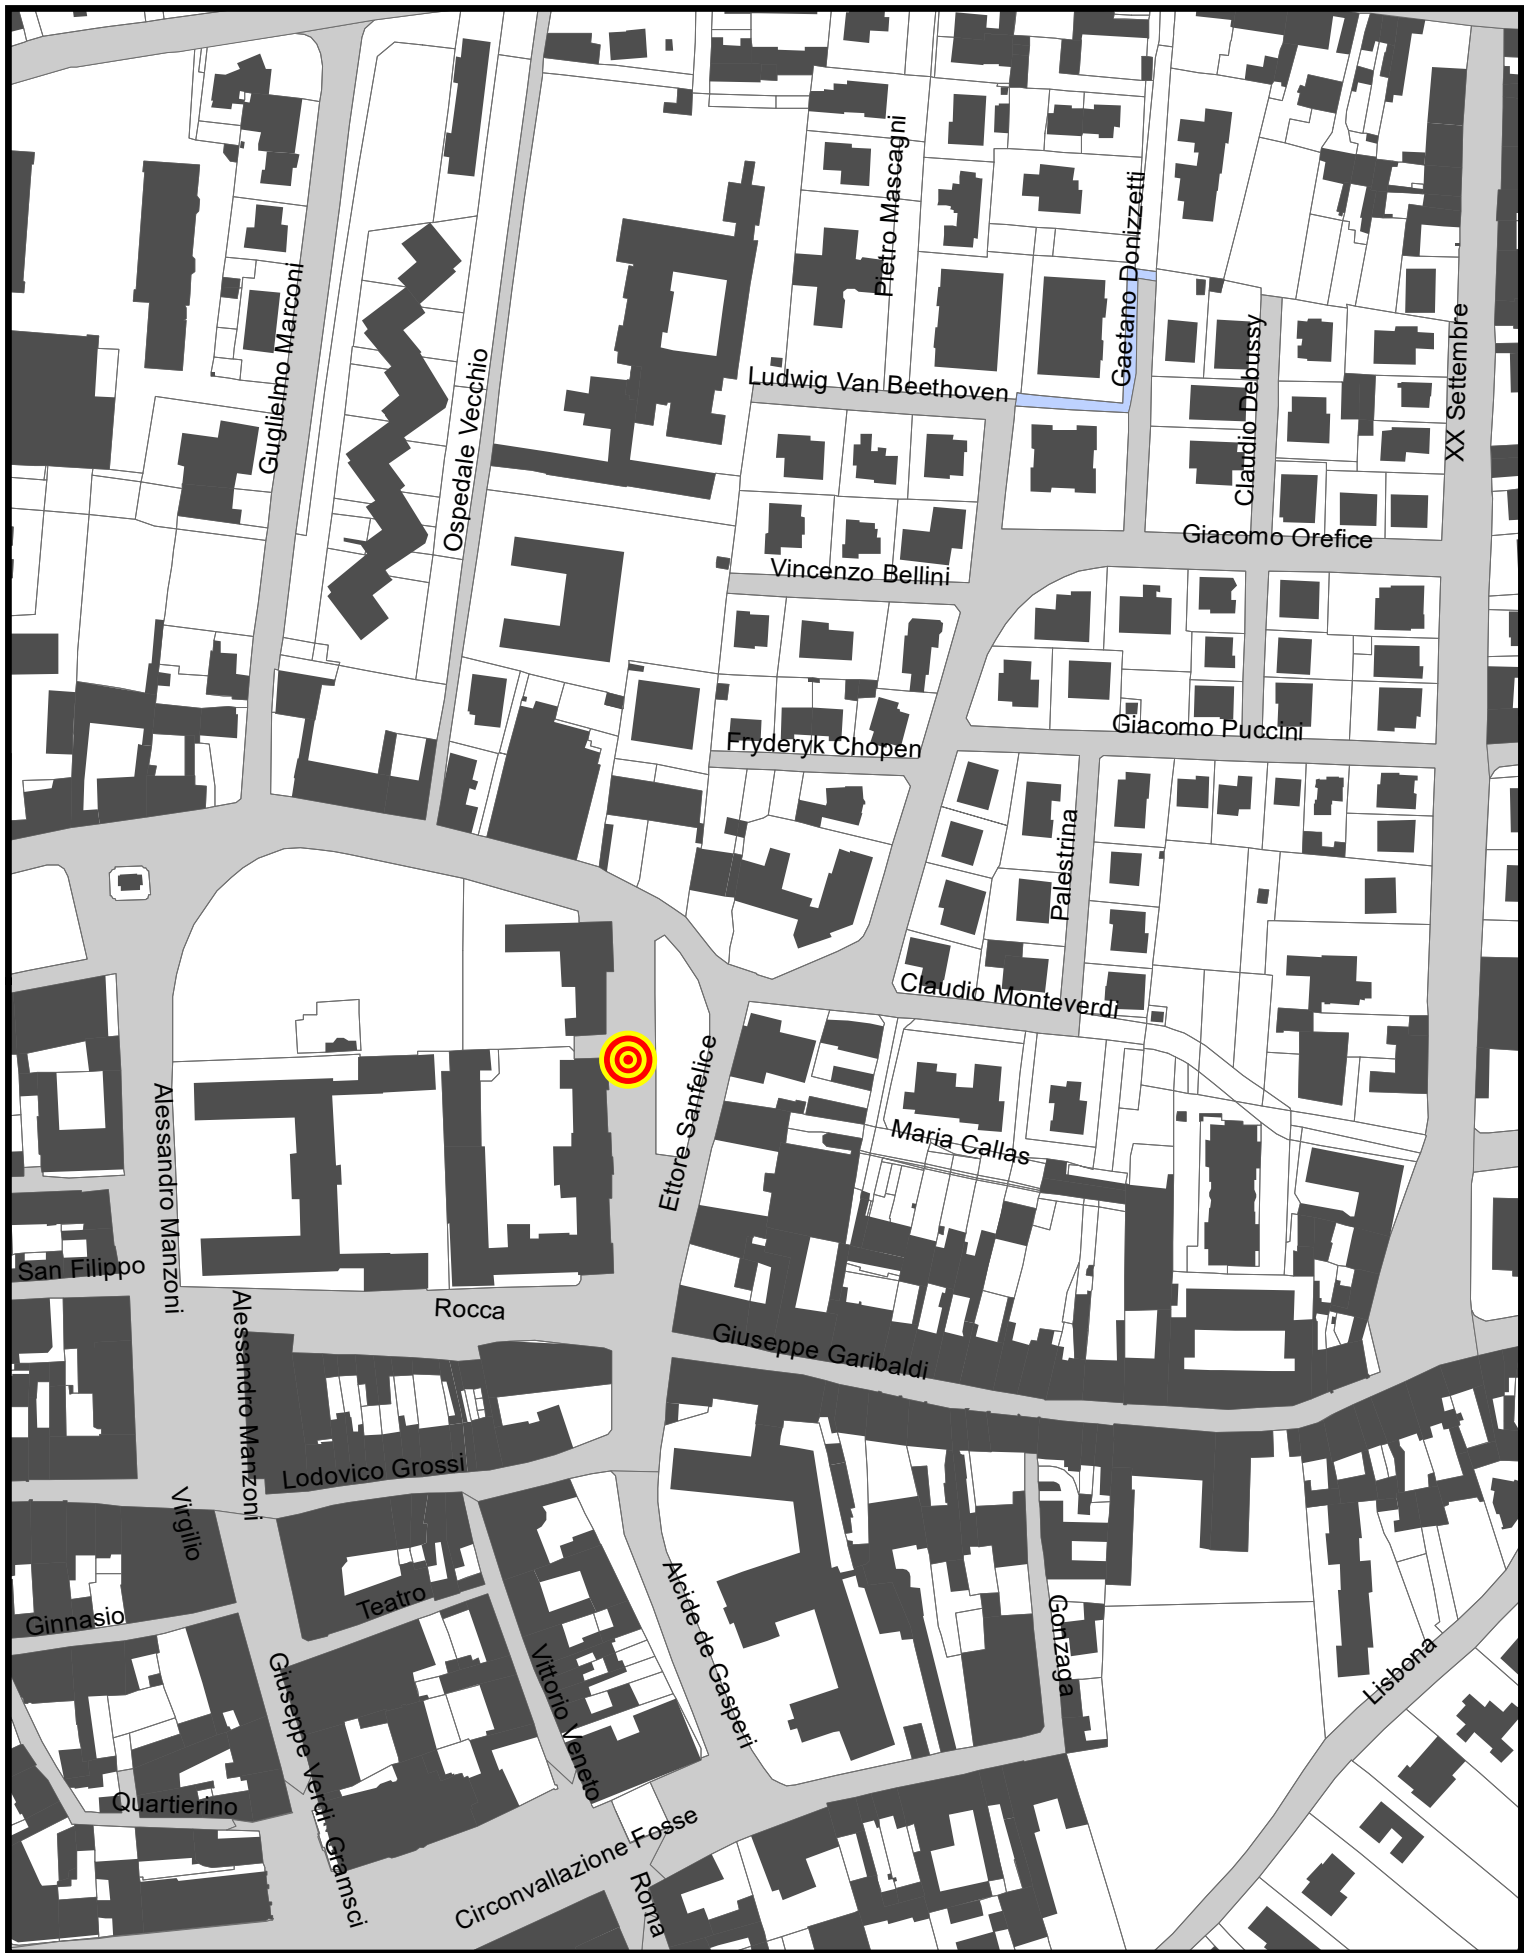

Città di  
**VIADANA**

**VIADANA CENTRO**

PIAZZA MATTEOTTI/MANZONI

**TELECAMERE DI CONTESTO**

1:2.500

Città di  
**VIADANA**

**TELECAMERE DI CONTESTO**

PIAZZALE DELLE ROSE

1:2.500

Città di  
**VIADANA**

**TELECAMERE DI CONTESTO**

VIA AL PONTE 1

1:2.500

Città di  
**VIADANA**

VIA D'AZEGLIO INT. VIA CAVALLOTTI

**TELECAMERE DI CONTESTO**

1:2.500

Città di  
**VIADANA**

**TELECAMERE DI CONTESTO**

VIA E. SANFELICE 2 E 8

1:2.500

Città di  
**VIADANA**

VIA EUROPA, INTERSEZIONE SEMAFORICA  
CON VIA CONVENTO

**TELECAMERE DI CONTESTO**