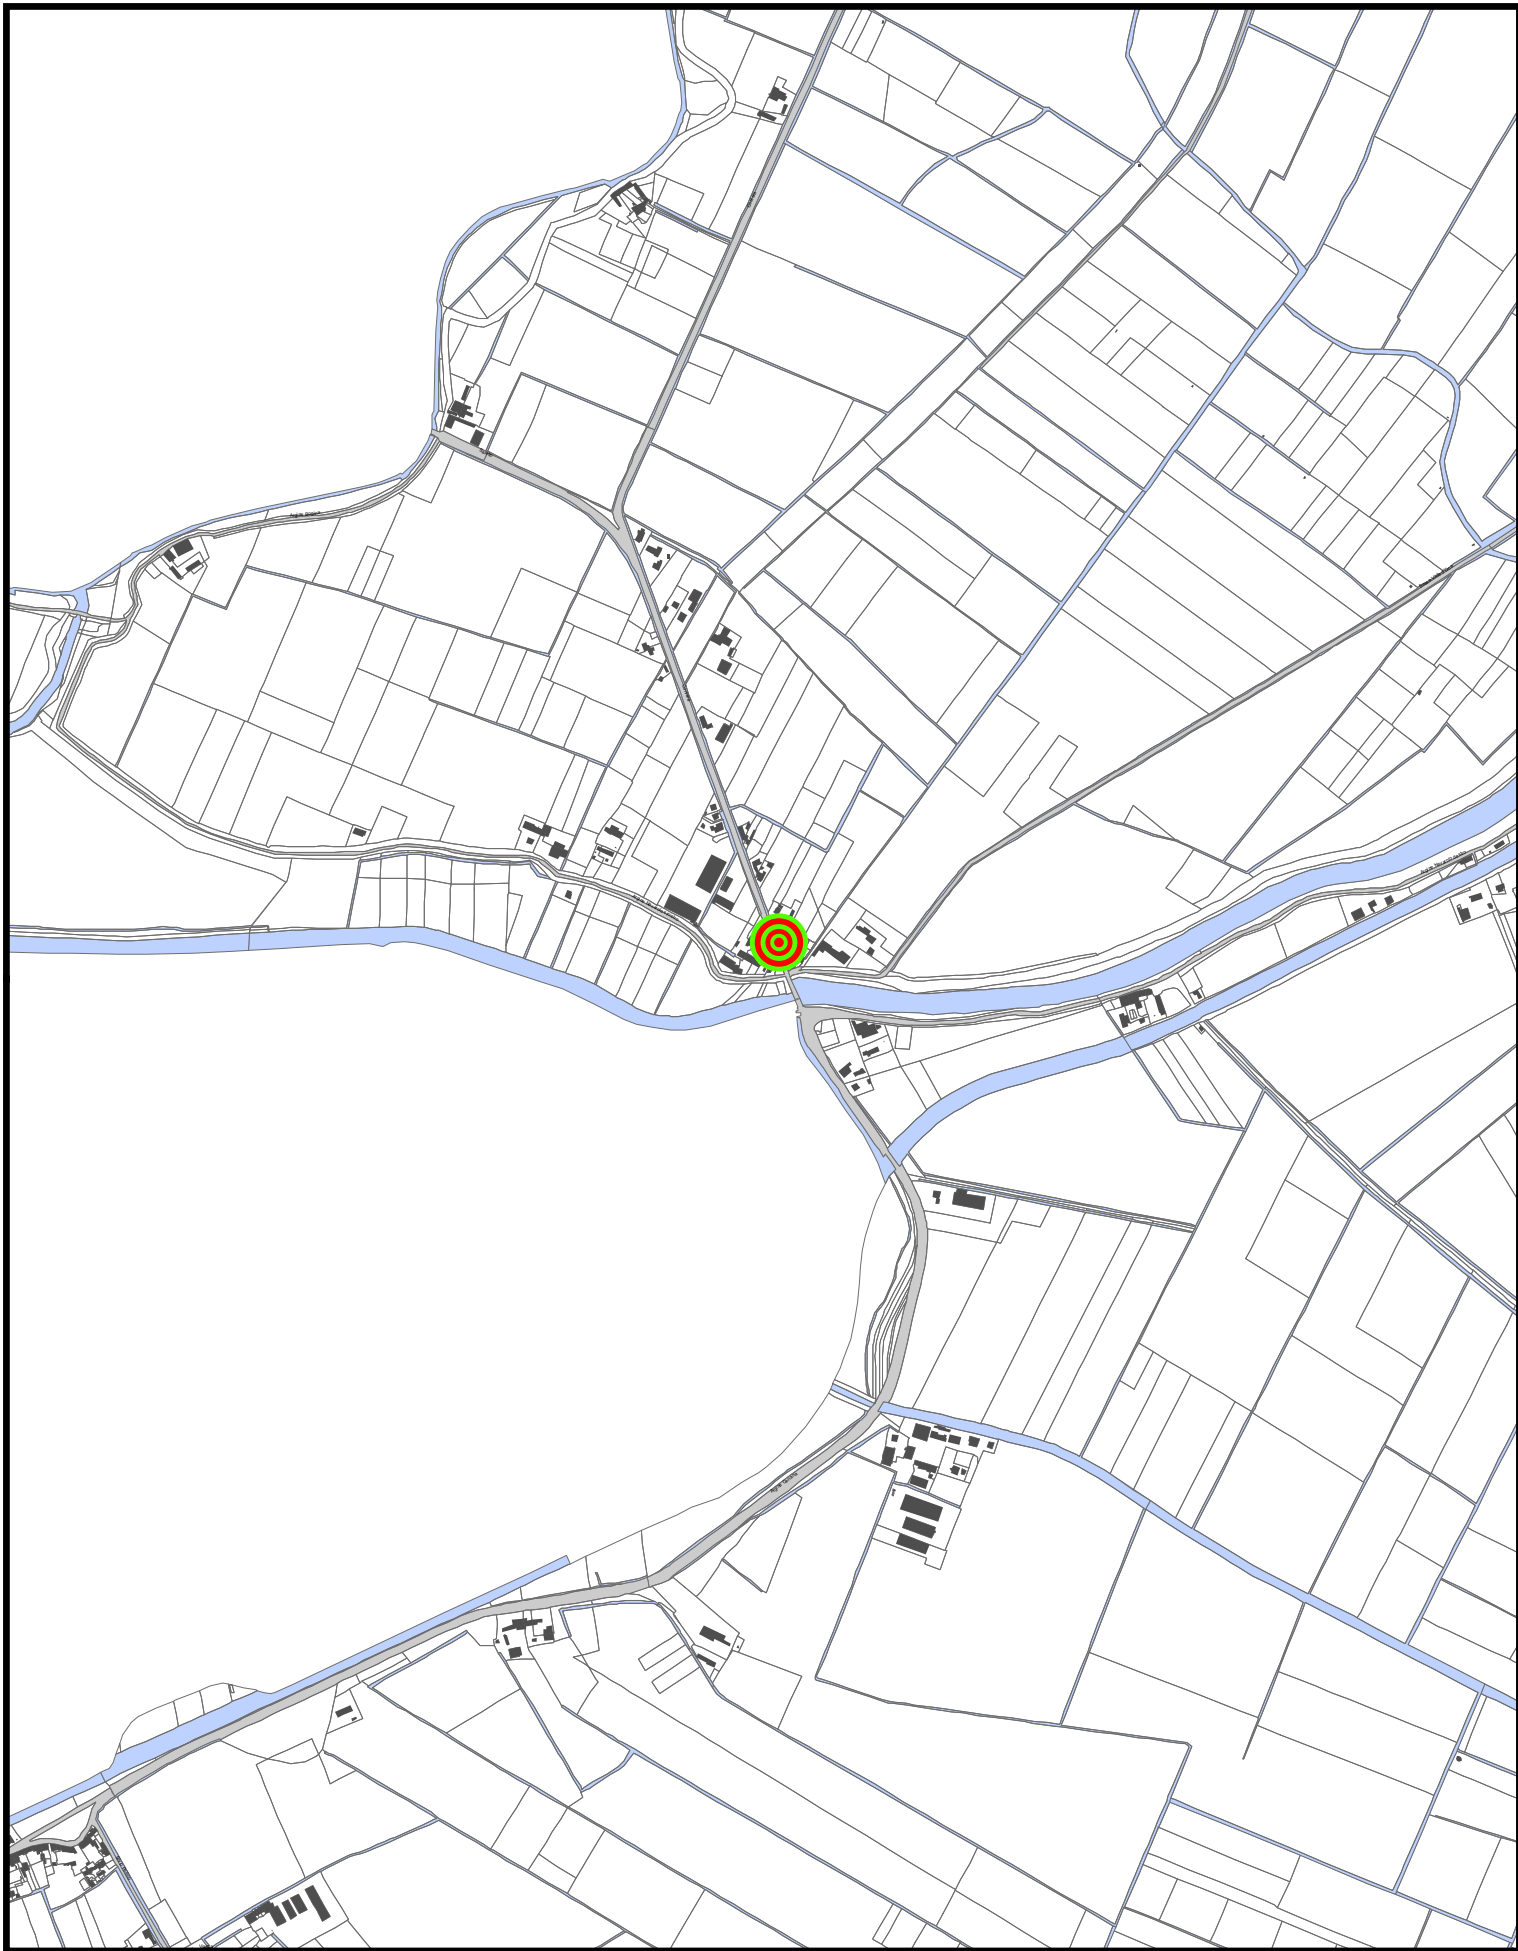

Città di  
**VIADANA**

VIA ROMA ALL'INTERSEZIONE  
CON P.LE DELLE LIBERTÀ'

**TELECAMERE DI CONTESTO**

1:2.500

Città di  
**VIADANA**

**TELECAMERE DI CONTESTO**

LARGO DE GASPERI 1

1:2.500

1:2.500

Città di  
**VIADANA**

VIA LEOPARDI INT. V. ARGINE CERIANA

**TELECAMERE DI CONTESTO**

1:2.500

Città di  
**VIADANA**

**TELECAMERE DI CONTESTO**

VIA MANZONI 6

1:2.500

Città di  
**VIADANA**

EX SS.358 ( PONTE FIUME PO)

**TELECAMERE VARCHI LETTURA TARGHE**

1:2.500

Città di  
**VIADANA**

GRONDA NORD INT. VIA PILASTRO

**TELECAMERE VARCHI LETTURA TARGHE**

1:2.500

Città di  
**VIADANA**

VIA RISORGIMENTO INT.  
VIA RIMEMBRANZE

**TELECAMERE VARCHI LETTURA TARGHE**

1:2.500

Città di  
**VIADANA**

VIA CORRIERA FC 17

**TELECAMERE VARCHI LETTURA TARGHE**