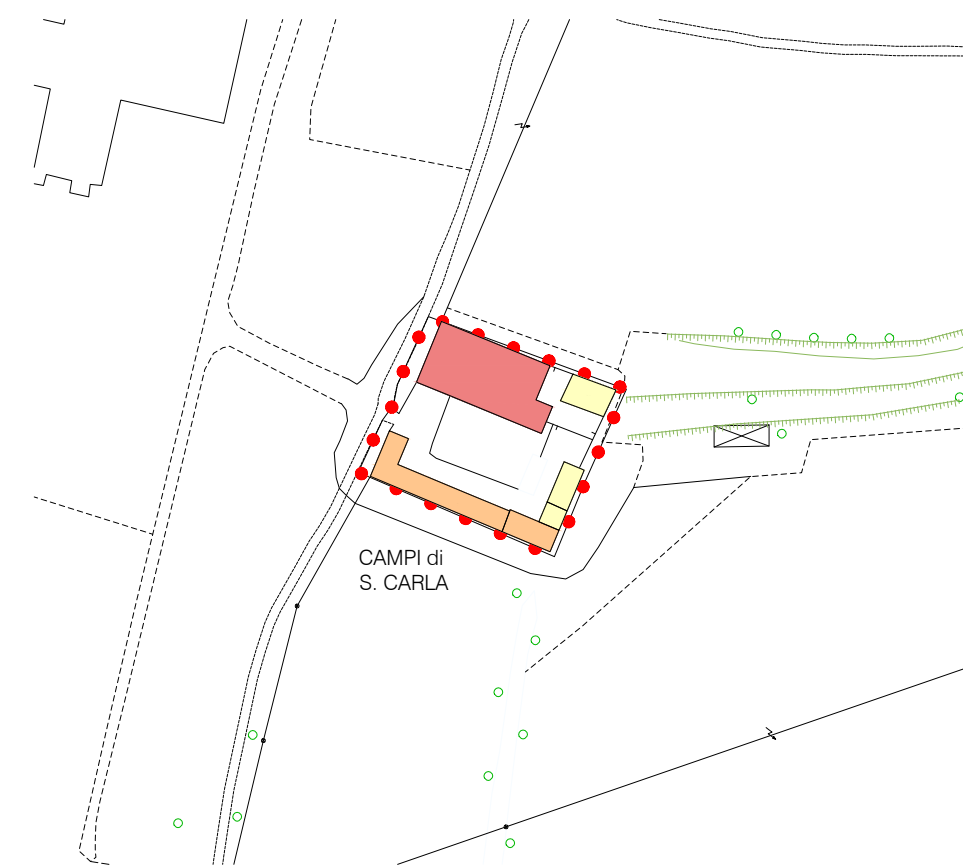

Perimetro NAF in ambito extraurbano

Restauro

Risanamento conservativo

Ristrutturazione con mantenimento dello schema planimetrico

Ristrutturazione edilizia

PA Piani Attuativi

COMUNE DI PROVAGLIO D'ISEO
Provincia di Brescia

Piano di Governo del Territorio (PGT)

Nuovo Documento di Piano e variante al Piano delle Regole e Piano dei Servizi

sezione: Piano delle Regole

titolo: nuclei di antica formazione (NAF) in ambito extraurbano - modalità di intervento

tavola: 07

scala: 1:2000

data: marzo 2023

sindaco
Vincenzo Simonini

assessore urbanistica ed edilizia privata
Giancarlo Dolfini

responsabile del procedimento
Ing. Marzio Consoli | responsabile ufficio tecnico

autorità competente VAS
Ing. Davide Guaini

segretario comunale
dott.ssa Enrica Pedersini

gruppo di lavoro

arch. urb. Alessandro Peli | aspetti territoriali e urbanistici - coordinatore

TeamPA di Bellini Dott. Leonardo e Ing. Roberto | Valutazione Ambientale Strategica

Dott. Geol. Gianantonio Quassoli | aspetti geologici, idrogeologici e sismici

Carina Maria Farcas | aspetti informatici e S.I.T.

adozione
DCC n..... del .....

approvazione
DCC n..... del .....

pubblicazione BURL
n..... del .....