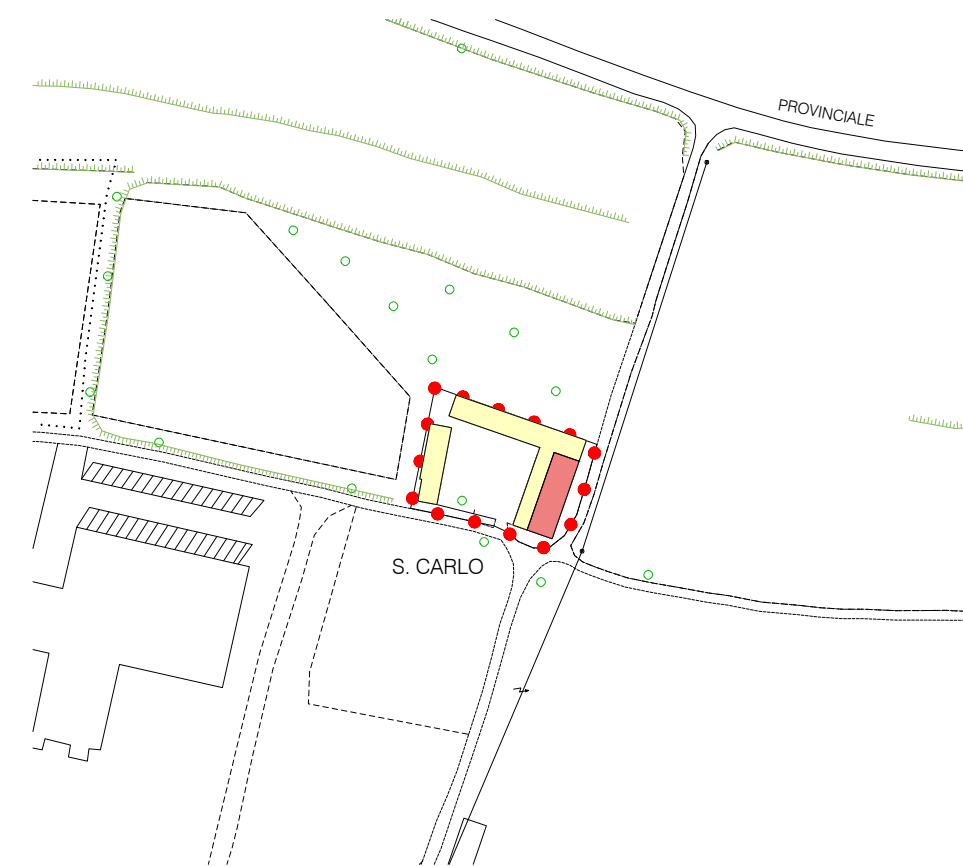

Perimetro NAF in ambito extraurbano

Restauro

Risanamento conservativo

Ristrutturazione con mantenimento dello schema planimetrico

Ristrutturazione edilizia

PA Piani Attuativi

COMUNE DI PROVAGLIO D'ISEO
Provincia di Brescia

Piano di Governo del Territorio (PGT)

Nuovo Documento di Piano e variante al Piano delle Regole e Piano dei Servizi

sezione: Piano delle Regole

titolo: nuclei di antica formazione (NAF) in ambito extraurbano - modalità di intervento

tavola: 07

scala: 1:2000

data: marzo 2023

sindaco
Vincenzo Simonini

assessore urbanistica ed edilizia privata
Giancarlo Dolfini

responsabile del procedimento
Ing. Marzio Consoli | responsabile ufficio tecnico

autorità competente VAS
Ing. Davide Guaini

segretario comunale
dott.ssa Enrica Pedersini

gruppo di lavoro

arch. urb. Alessandro Peli | aspetti territoriali e urbanistici - coordinatore

TeamPA di Bellini Dott. Leonardo e Ing. Roberto | Valutazione Ambientale Strategica

Dott. Geol. Gianantonio Quassoli | aspetti geologici, idrogeologici e sismici

Carina Maria Farcas | aspetti informatici e S.I.T.

adozione
DCC n..... del .....

approvazione
DCC n..... del .....

pubblicazione BURL
n..... del .....