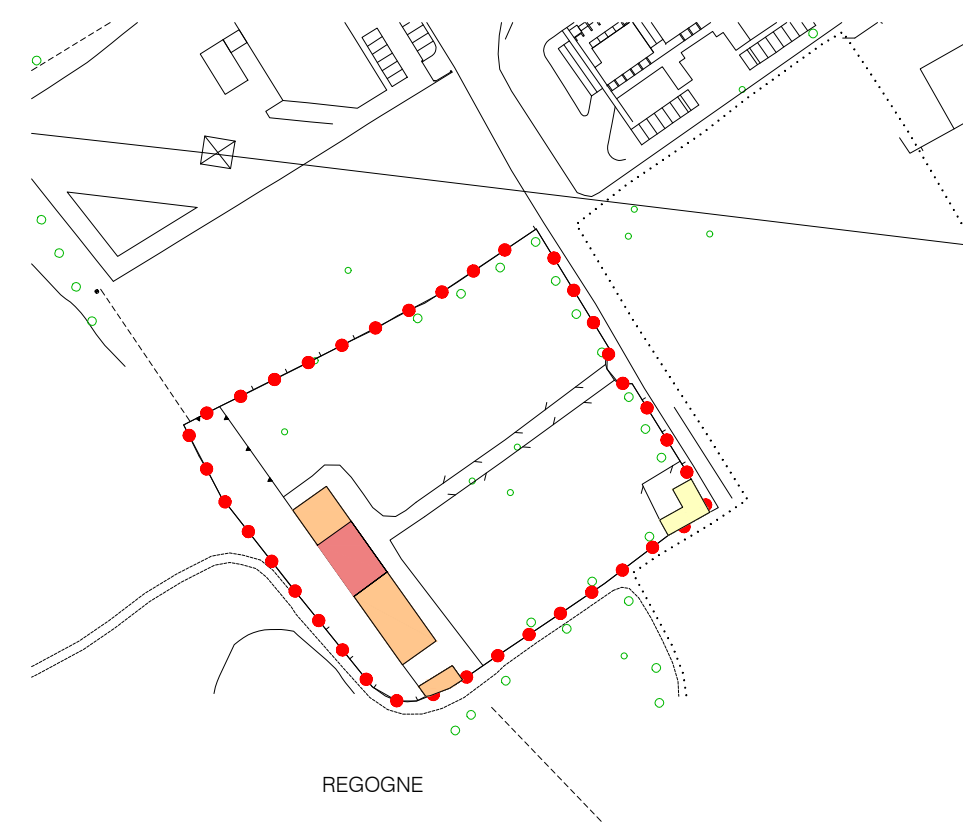

Perimetro NAF in ambito extraurbano

Restauro

Risanamento conservativo

Ristrutturazione con mantenimento dello schema planimetrico

Ristrutturazione edilizia

PA Piani Attuativi

COMUNE DI PROVAGLIO D'ISEO
Provincia di Brescia

Piano di Governo del Territorio (PGT)

Nuovo Documento di Piano e variante al Piano delle Regole e Piano dei Servizi

sezione: Piano delle Regole

titolo: nuclei di antica formazione (NAF) in ambito extraurbano - modalità di intervento

tavola: 07

scala: 1:2000

data: marzo 2023

sindaco
Vincenzo Simonini

assessore urbanistica ed edilizia privata
Giancarlo Dolfini

responsabile del procedimento
Ing. Marzio Consoli | responsabile ufficio tecnico

autorità competente VAS
Ing. Davide Guaini

segretario comunale
dott.ssa Enrica Pedersini

gruppo di lavoro

arch. urb. Alessandro Peli | aspetti territoriali e urbanistici - coordinatore

TeamPA di Bellini Dott. Leonardo e Ing. Roberto | Valutazione Ambientale Strategica

Dott. Geol. Gianantonio Quassoli | aspetti geologici, idrogeologici e sismici

Carina Maria Farcas | aspetti informatici e S.I.T.

adozione
DCC n..... del .....

approvazione
DCC n..... del .....

pubblicazione BURL
n..... del .....