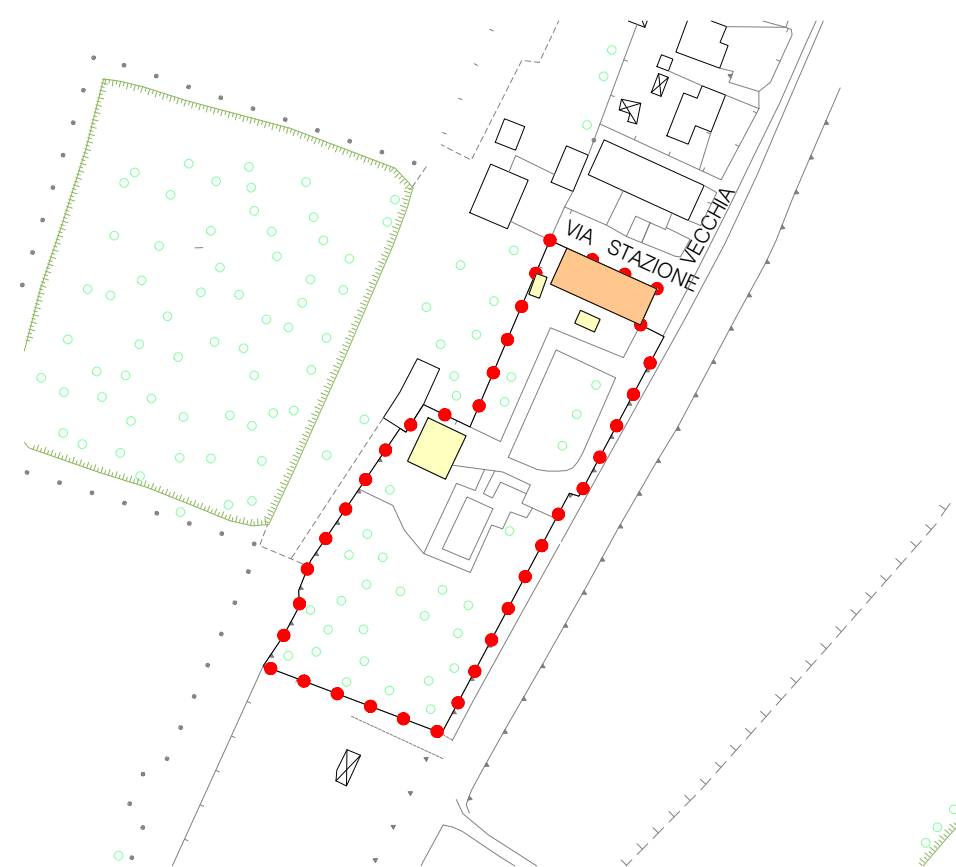

Perimetro NAF in ambito extraurbano

Restauro

Risanamento conservativo

Ristrutturazione con mantenimento dello schema planimetrico

Ristrutturazione edilizia

PA Piani Attuativi

COMUNE DI PROVAGLIO D'ISEO
Provincia di Brescia

Piano di Governo del Territorio (PGT)

Nuovo Documento di Piano e variante al Piano delle Regole e Piano dei Servizi

sezione: Piano delle Regole

titolo: nuclei di antica formazione (NAF) in ambito extraurbano - modalità di intervento

tavola: 07

scala: 1:2000

data: marzo 2023

sindaco
Vincenzo Simonini

assessore urbanistica ed edilizia privata
Giancarlo Dolfini

responsabile del procedimento
Ing. Marzio Consoli | responsabile ufficio tecnico

autorità competente VAS
Ing. Davide Guaini

segretario comunale
dott.ssa Enrica Pedersini

gruppo di lavoro

arch. urb. Alessandro Peli | aspetti territoriali e urbanistici - coordinatore

TeamPA di Bellini Dott. Leonardo e Ing. Roberto | Valutazione Ambientale Strategica

Dott. Geol. Gianantonio Quassoli | aspetti geologici, idrogeologici e sismici

Carina Maria Farcas | aspetti informatici e S.I.T.

adozione
DCC n..... del .....

approvazione
DCC n..... del .....

pubblicazione BURL
n..... del .....