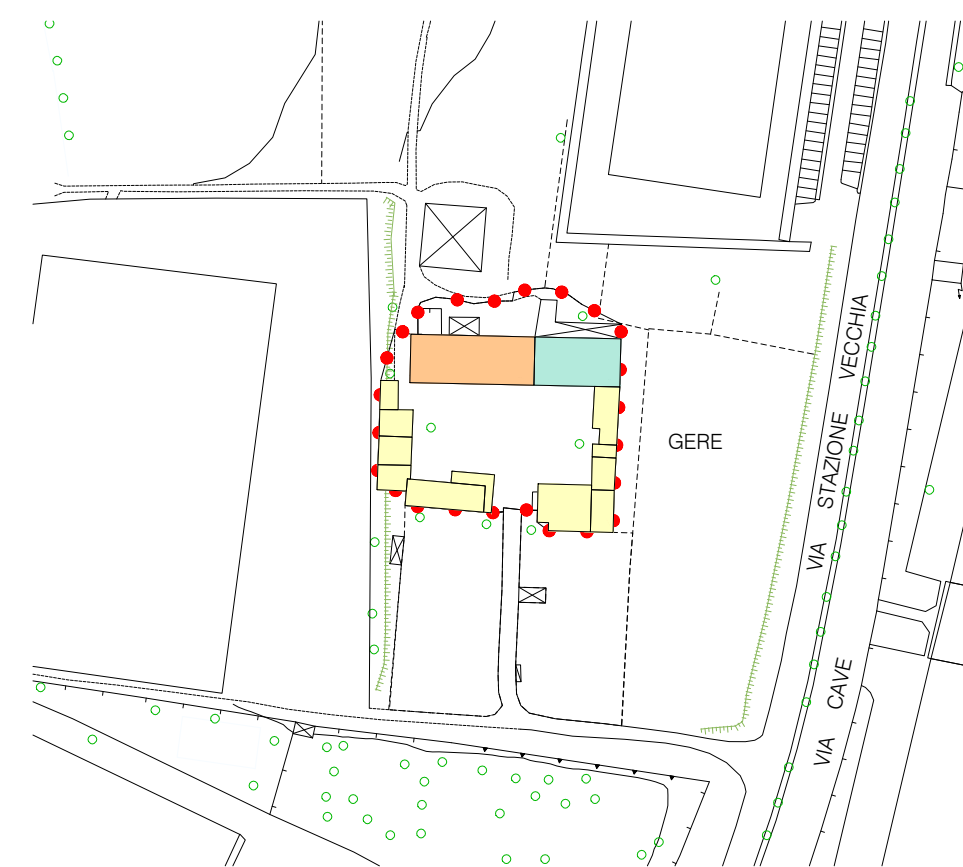

Perimetro NAF in ambito extraurbano

Restauro

Risanamento conservativo

Ristrutturazione con mantenimento dello schema planimetrico

Ristrutturazione edilizia

PA Piani Attuativi

COMUNE DI PROVAGLIO D'ISEO
Provincia di Brescia

Piano di Governo del Territorio (PGT)

Nuovo Documento di Piano e variante al Piano delle Regole e Piano dei Servizi

sezione: Piano delle Regole

titolo: nuclei di antica formazione (NAF) in ambito extraurbano - modalità di intervento

tavola: 07

scala: 1:2000

data: marzo 2023

sindaco
Vincenzo Simonini

assessore urbanistica ed edilizia privata
Giancarlo Dolfini

responsabile del procedimento
Ing. Marzio Consoli | responsabile ufficio tecnico

autorità competente VAS
Ing. Davide Guaini

segretario comunale
dott.ssa Enrica Pedersini

gruppo di lavoro

arch. urb. Alessandro Peli | aspetti territoriali e urbanistici - coordinatore

TeamPA di Bellini Dott. Leonardo e Ing. Roberto | Valutazione Ambientale Strategica

Dott. Geol. Gianantonio Quassoli | aspetti geologici, idrogeologici e sismici

Carina Maria Farcas | aspetti informatici e S.I.T.

adozione
DCC n..... del .....

approvazione
DCC n..... del .....

pubblicazione BURL
n..... del .....