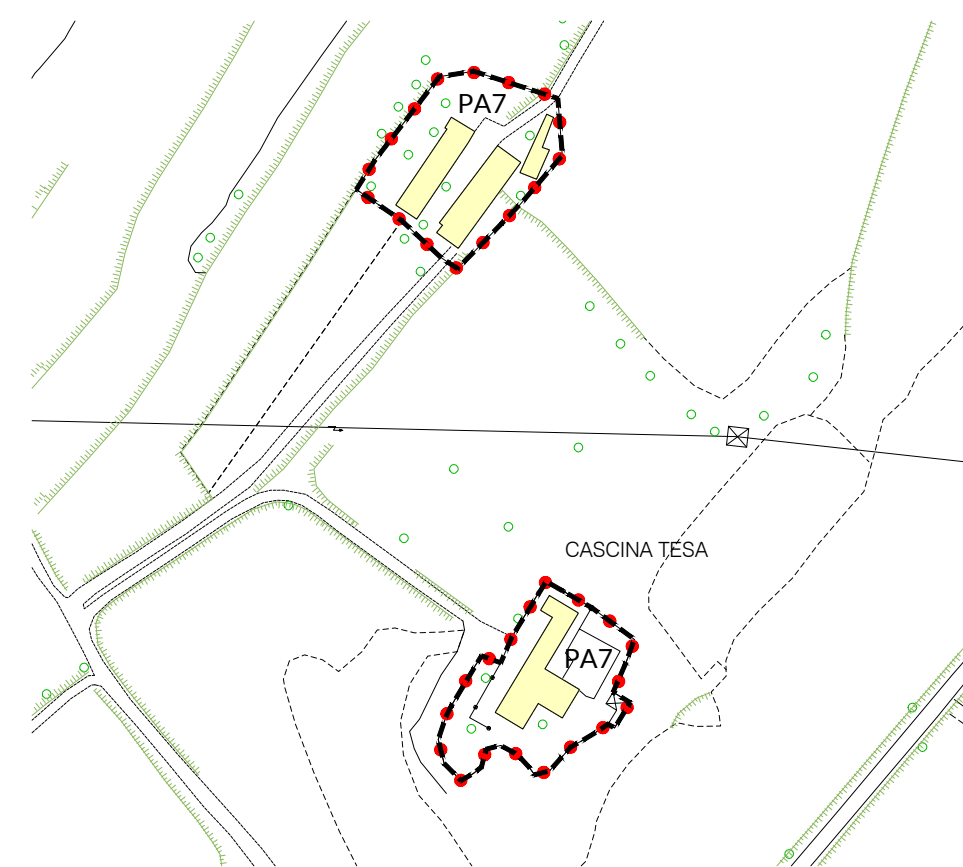

Perimetro NAF in ambito extraurbano

Restauro

Risanamento conservativo

Ristrutturazione con mantenimento dello schema planimetrico

Ristrutturazione edilizia

PA Piani Attuativi

COMUNE DI PROVAGLIO D'ISEO
Provincia di Brescia

Piano di Governo del Territorio (PGT)

Nuovo Documento di Piano e variante al Piano delle Regole e Piano dei Servizi

sezione: Piano delle Regole

titolo: nuclei di antica formazione (NAF) in ambito extraurbano - modalità di intervento

tavola: 07

scala: 1:2000

data: marzo 2023

sindaco
Vincenzo Simonini

assessore urbanistica ed edilizia privata
Giancarlo Dolfini

responsabile del procedimento
Ing. Marzio Consoli | responsabile ufficio tecnico

autorità competente VAS
Ing. Davide Guaini

segretario comunale
dott.ssa Enrica Pedersini

gruppo di lavoro

arch. urb. Alessandro Peli | aspetti territoriali e urbanistici - coordinatore

TeamPA di Bellini Dott. Leonardo e Ing. Roberto | Valutazione Ambientale Strategica

Dott. Geol. Gianantonio Quassoli | aspetti geologici, idrogeologici e sismici

Carina Maria Farcas | aspetti informatici e S.I.T.

adozione
DCC n..... del .....

approvazione
DCC n..... del .....

pubblicazione BURL
n..... del .....