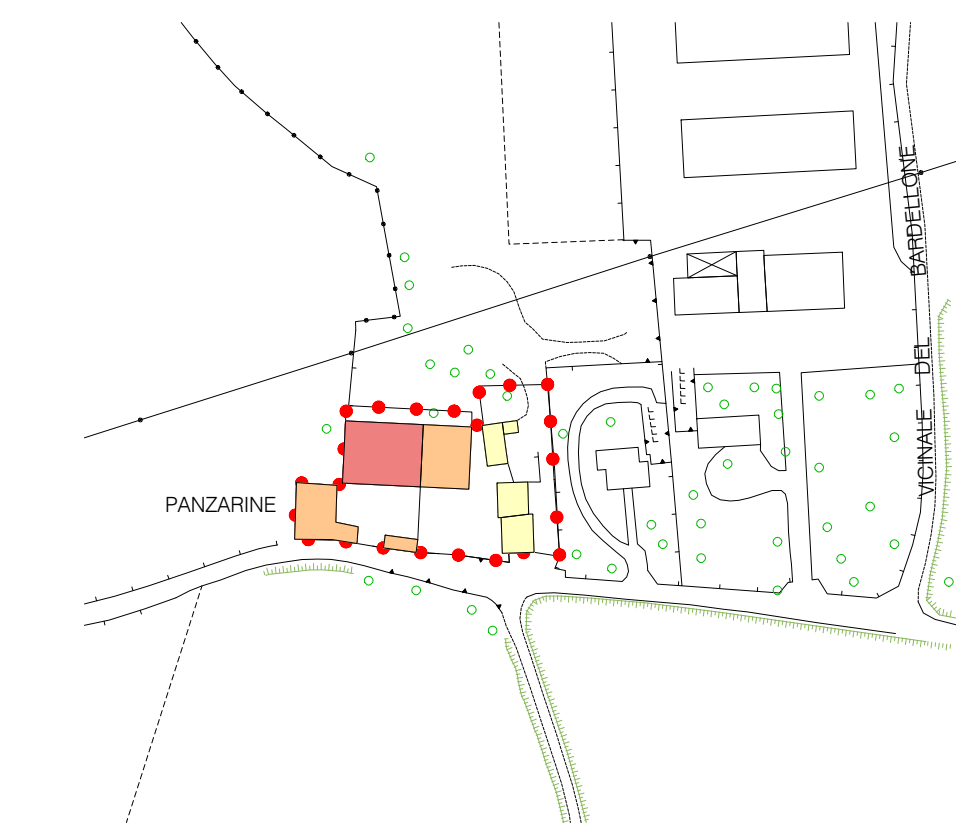

Perimetro NAF in ambito extraurbano

Restauro

Risanamento conservativo

Ristrutturazione con mantenimento dello schema planimetrico

Ristrutturazione edilizia

PA Piani Attuativi

COMUNE DI PROVAGLIO D'ISEO
Provincia di Brescia

Piano di Governo del Territorio (PGT)

Nuovo Documento di Piano e variante al Piano delle Regole e Piano dei Servizi

sezione: Piano delle Regole

titolo: nuclei di antica formazione (NAF) in ambito extraurbano - modalità di intervento

tavola: 07

scala: 1:2000

data: marzo 2023

sindaco
Vincenzo Simonini

assessore urbanistica ed edilizia privata
Giancarlo Dolfini

responsabile del procedimento
Ing. Marzio Consoli | responsabile ufficio tecnico

autorità competente VAS
Ing. Davide Guaini

segretario comunale
dott.ssa Enrica Pedersini

gruppo di lavoro

arch. urb. Alessandro Peli | aspetti territoriali e urbanistici - coordinatore

TeamPA di Bellini Dott. Leonardo e Ing. Roberto | Valutazione Ambientale Strategica

Dott. Geol. Gianantonio Quassoli | aspetti geologici, idrogeologici e sismici

Carina Maria Farcas | aspetti informatici e S.I.T.

adozione
DCC n..... del .....

approvazione
DCC n..... del .....

pubblicazione BURL
n..... del .....