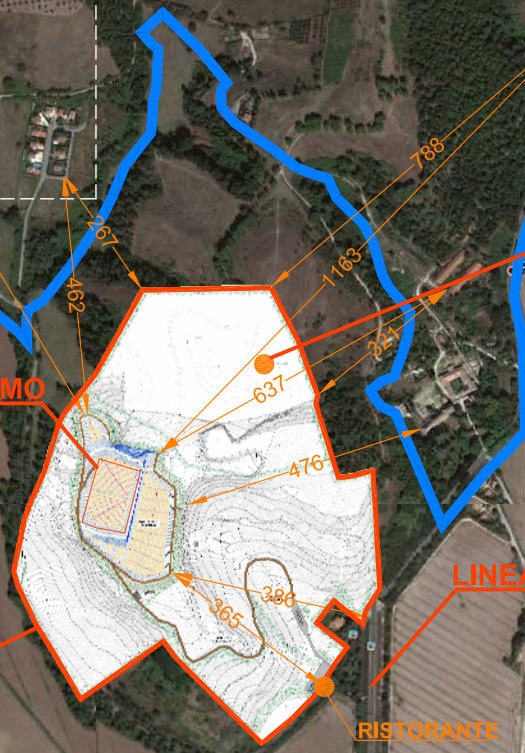

LEGENDA

- CONFINE DEL COMUNE DI RIANO
- EDIFICI SENSIBILI (ASILO NIDO, SCUOLA MATERNA, ELEMENTARE E MEDIA, CASA PER ANZIANI)
- RECINZIONE NUOVA DISCARICA

Centro Storico

Monte Porcino Secondo

Colle Romano

COMUNE DI RIANO

SCUOLA MATERNA

ASILO NIDO

ASILO NIDO

RISTORANTE

CAVA DI PIAN DELL'OLMO

SITO ARCHEOLOGICO TORRE DI PROCOIO

RECINZIONE NUOVA DISCARICA

LINEA ALTA VELOCITA'

AUTOSTRADA

RISTORANTE

Google earth

Image © 2011 GeoEye
© 2011 Tele Atlas
© 2011 Europa Technologies

Image © 2011 GeoEye
© 2011 Tele Atlas

Colle Romano

COMUNE DI RIANO

RISTORANTE

LINEA ALTA VELOCITA'

AUTOSTRADA

RISTORANTE