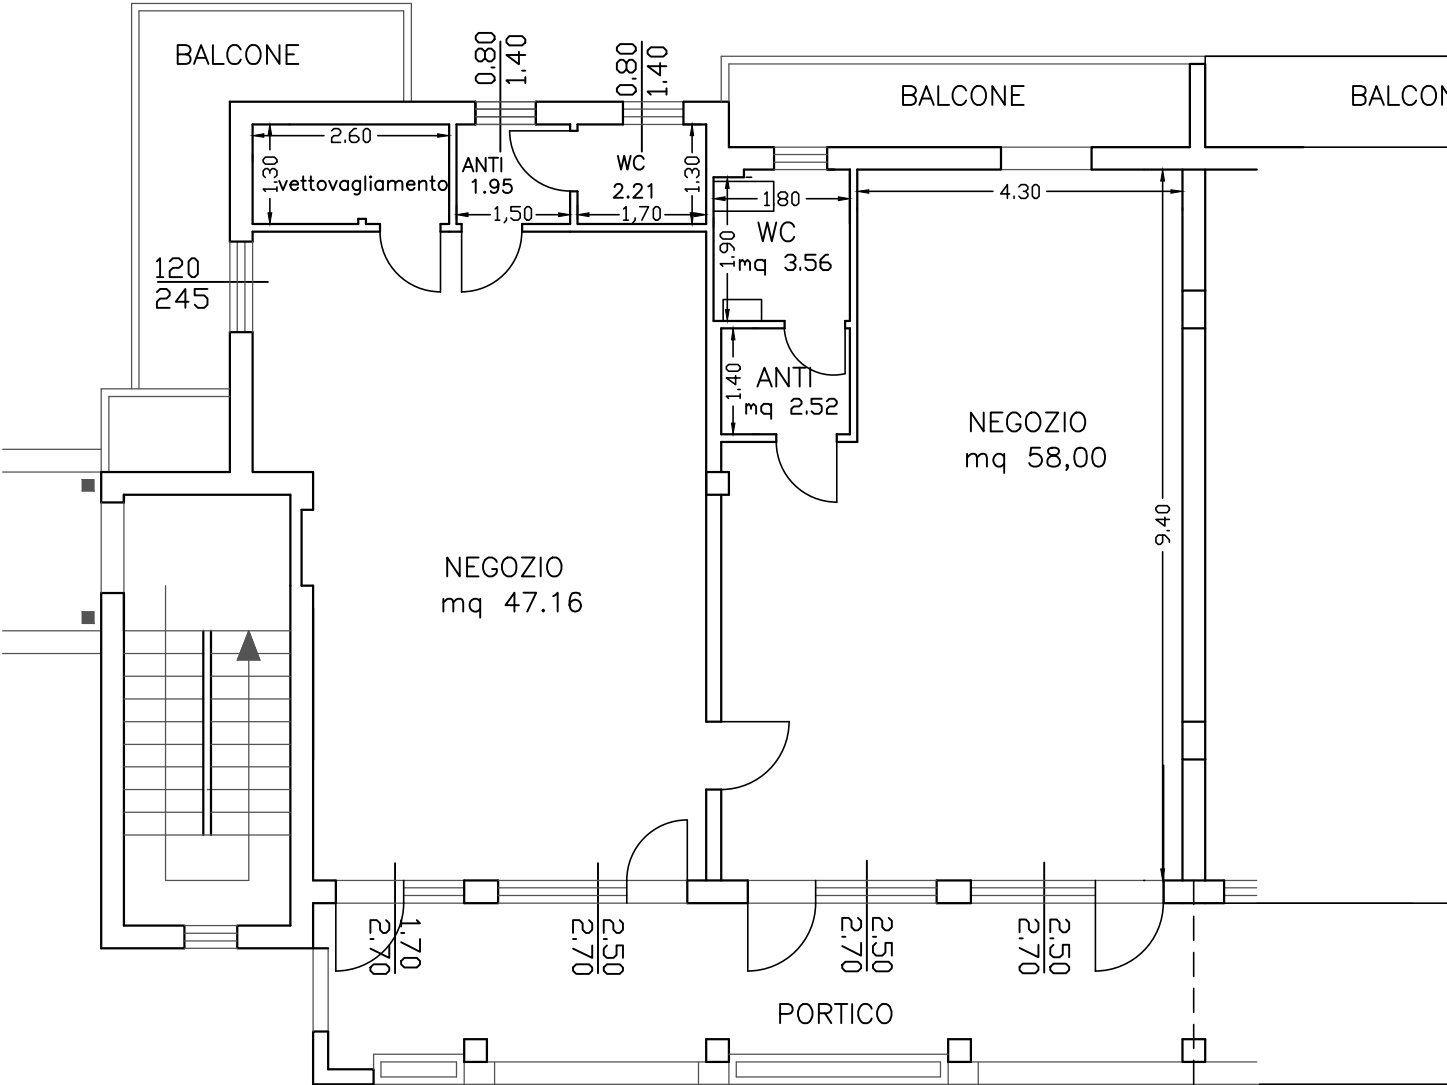

PIANO TERRA

H=3.20

viale venezia