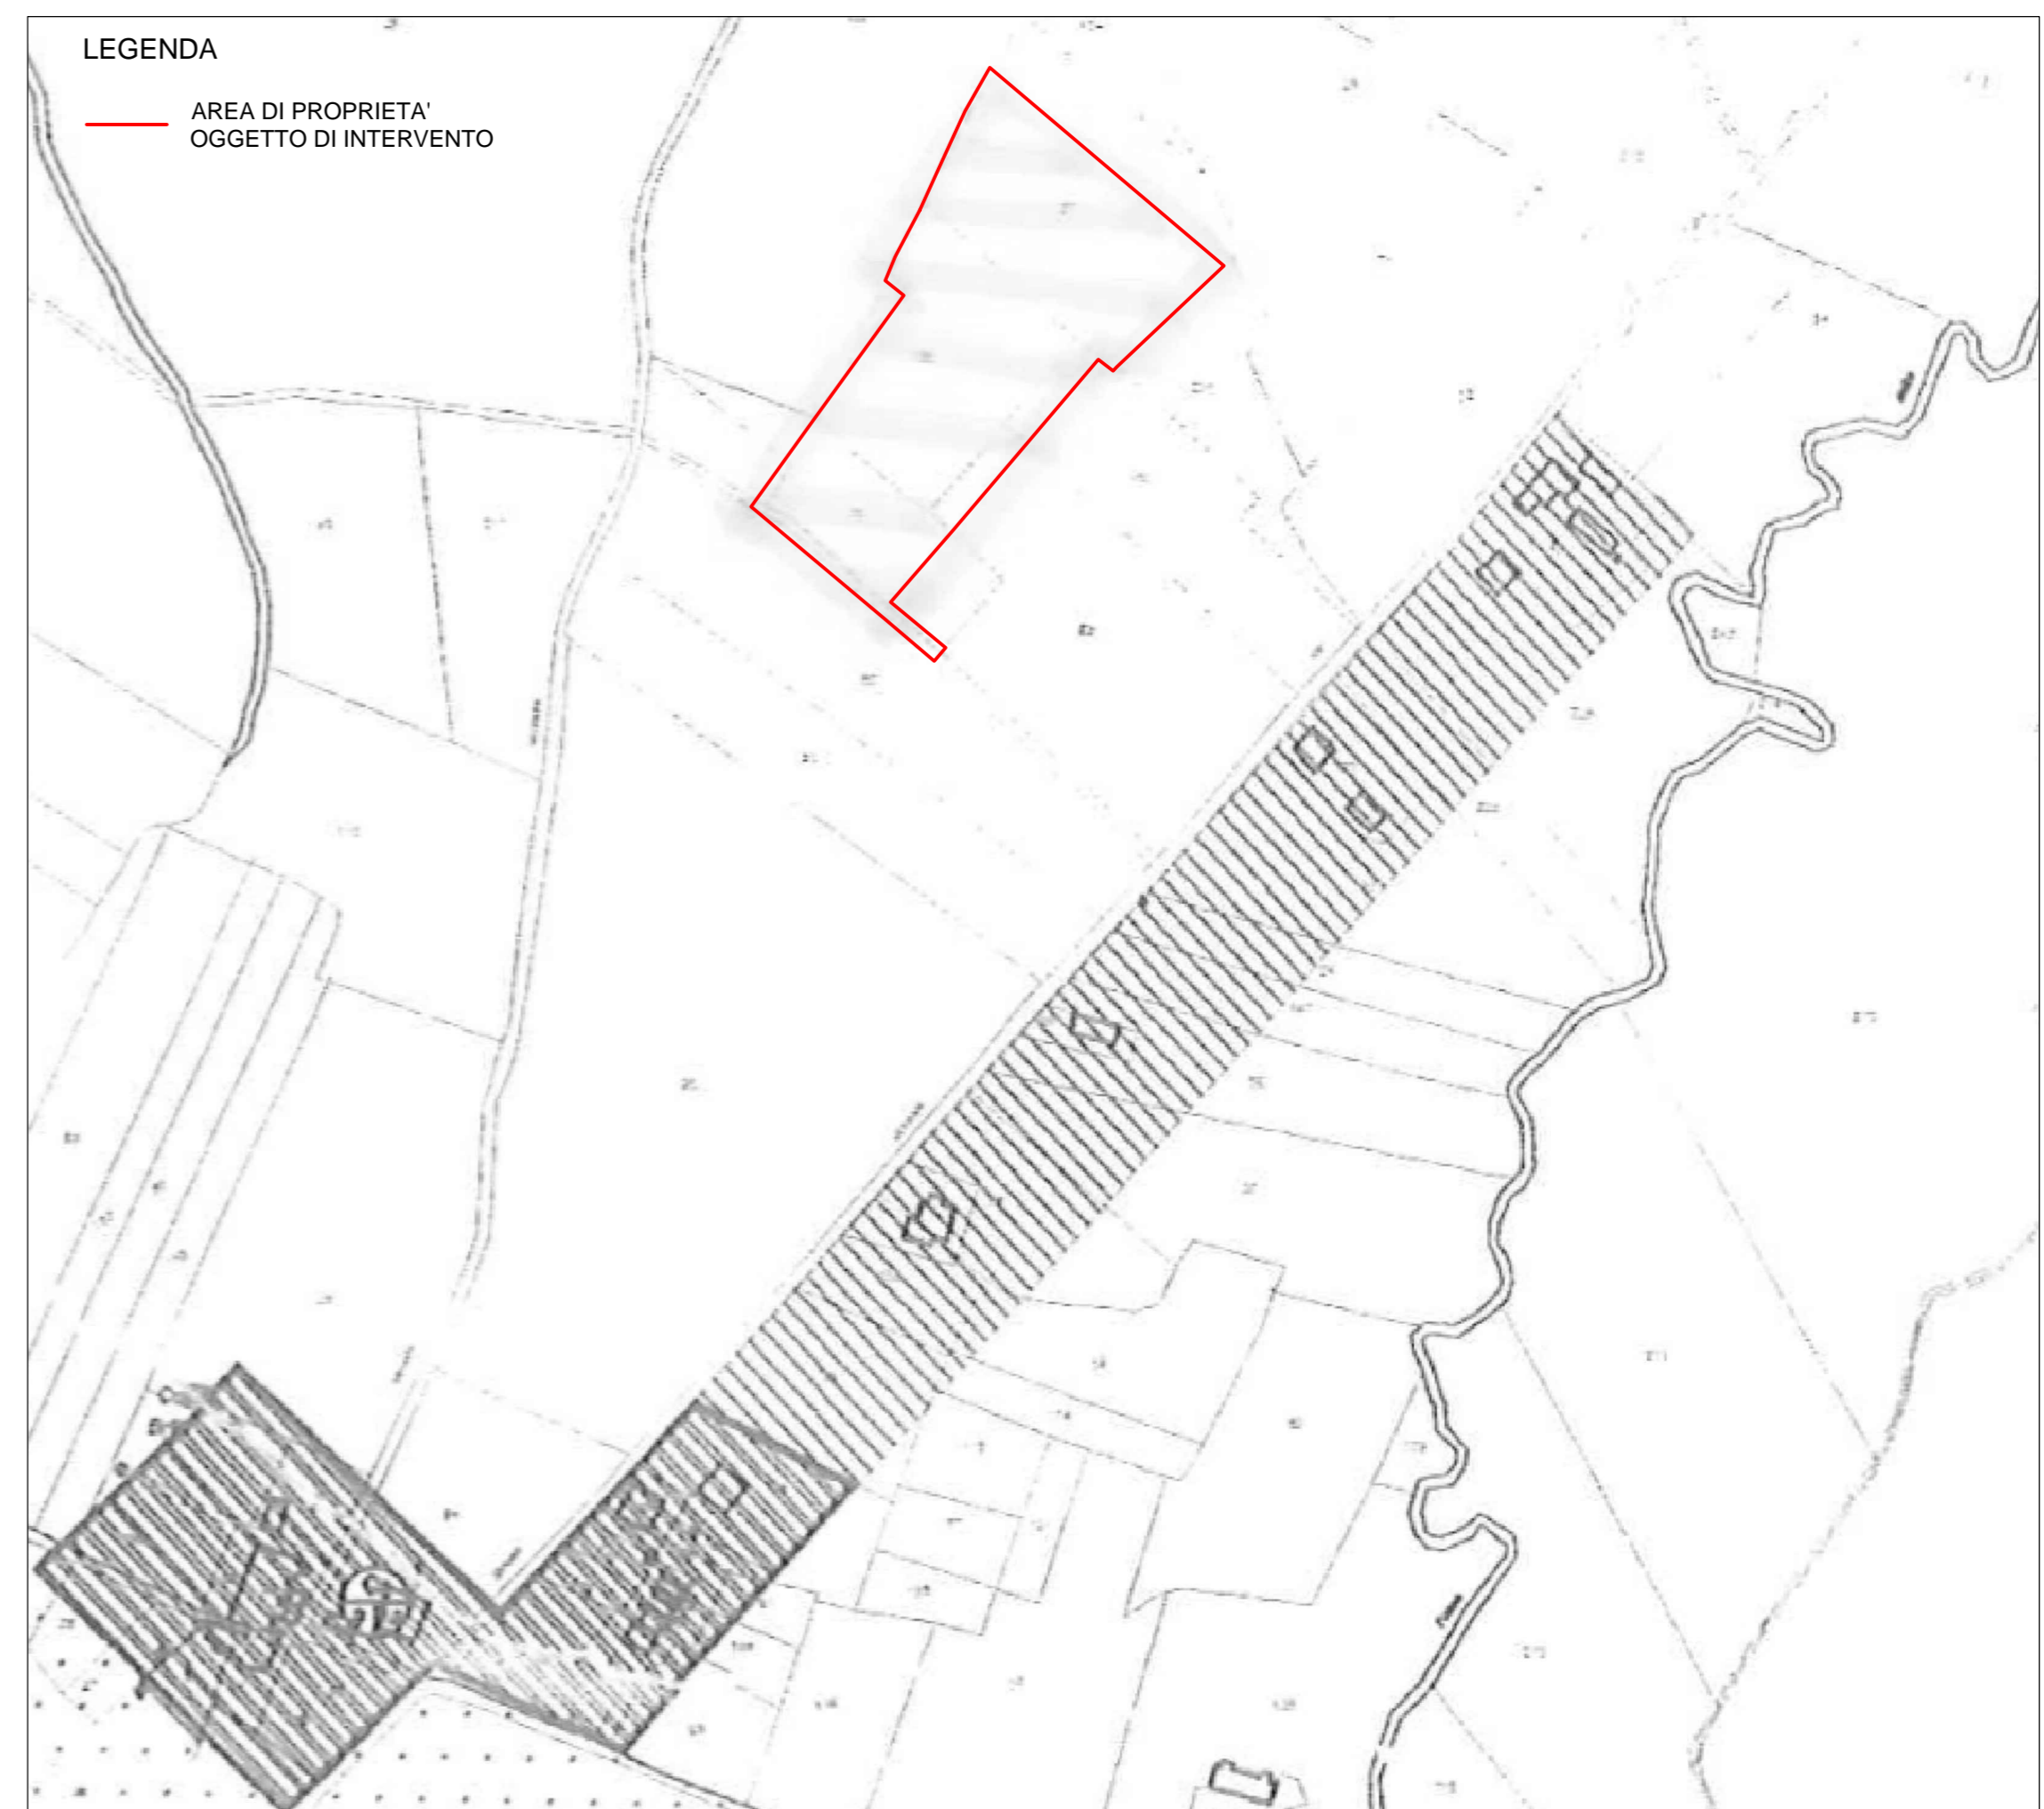

FOTO AEREA

LEGENDA
 — AREA DI PROPRIETA'
 OGGETTO DI INTERVENTO

PLANIMETRIA CATASTALE

SCALA 1:1000

LEGENDA
 ZONA Fpr:
 AREE PER ATTREZZATURE E SERVIZI PRIVATI

STATO DI PROGETTO-P. DI F. "ZONA Fpr" Aree per attrezzature e servizi privati"

SCALA 1:2000

LEGENDA
 — AREA DI PROPRIETA'
 OGGETTO DI INTERVENTO

STATO ATTUALE -PROGRAMMA DI FABBRICAZIONE "ZONA Ep Agricola di pregio"

SCALA 1:2000

COMUNE di CANNARA

PROVINCIA DI PERUGIA

CENTRO CINOFILO "FUNNY DOG"

Intervento ai sensi dell'art.32 della L.R. n. 1/2015 e ss.mm.ii.

vocabolo Santa Lucia snc

Terreni censiti catastalmente al foglio 7 particelle 135-906-909-910-914-916

TAV.01

- ATTUALE- Programma di Fabbricazione
- Planimetria catastale -vax
- Foto aerea
- PROGETTO- Programma di Fabbricazione

STATO ATTUALE
 STATO DI PROGETTO
 INQUADRAMENTO TERRITORIALE