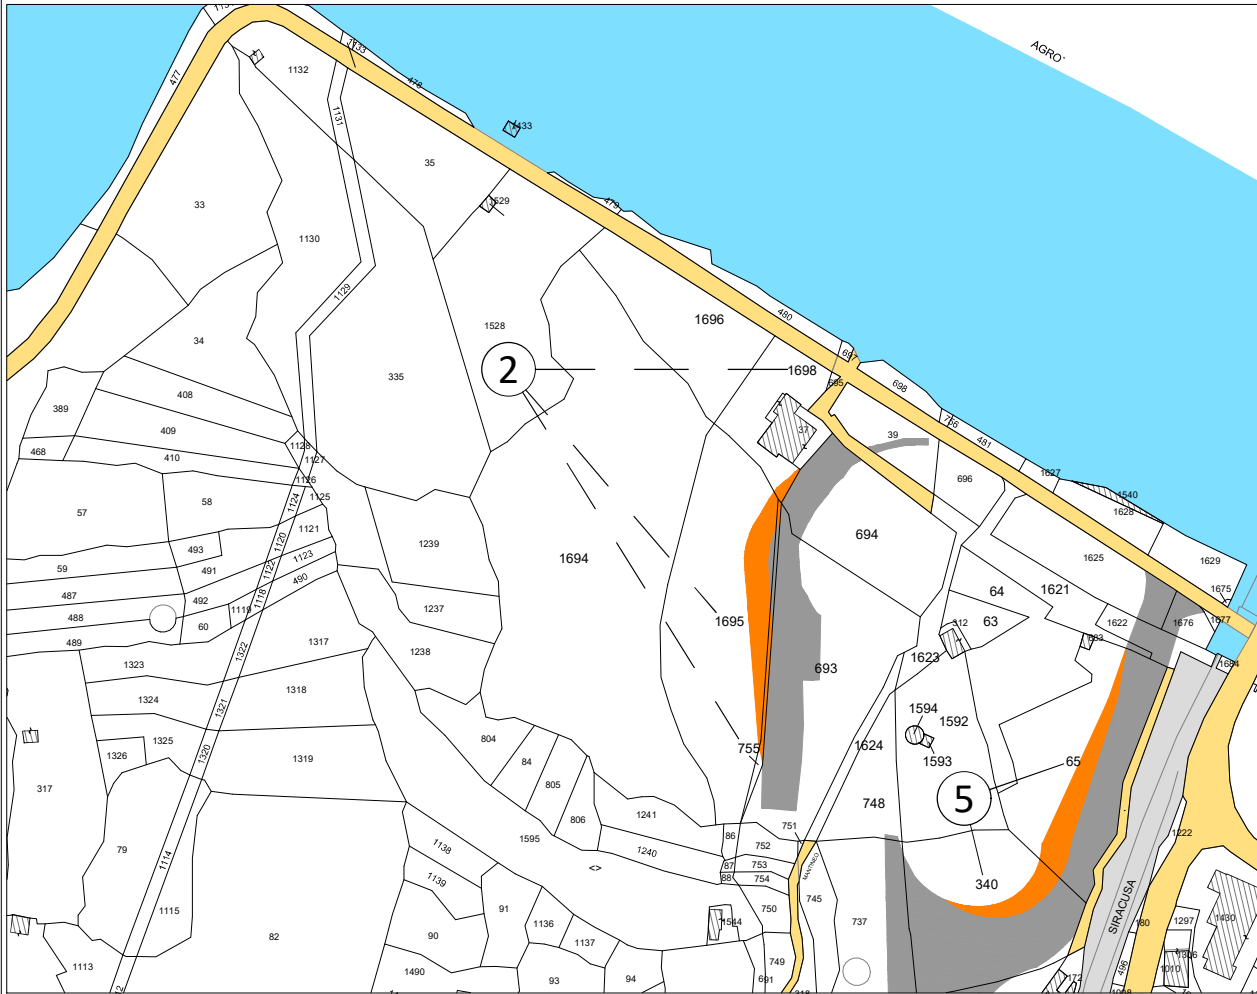

Fg. 4 Map. 755, 1695, 1698

STRALCIO DEL PIANO PARTICELLARE

COMUNE DI SANTALESSIO SICULO

NP. 2

scala 1:2000

LEGENDA

ESISTENTI	CORSI D'ACQUA
	STRADE PUBBLICHE
	FERROVIA
ALTRI TITOLI	AREE IN OCCUPAZIONE TEMPORANEA
	AREE GIA' INTERESSATE DA AVVIO DEL PROCEDIMENTO
	CONFINE FOGLIO

SIMBOLOGIA DEL PIANO PARTICELLARE