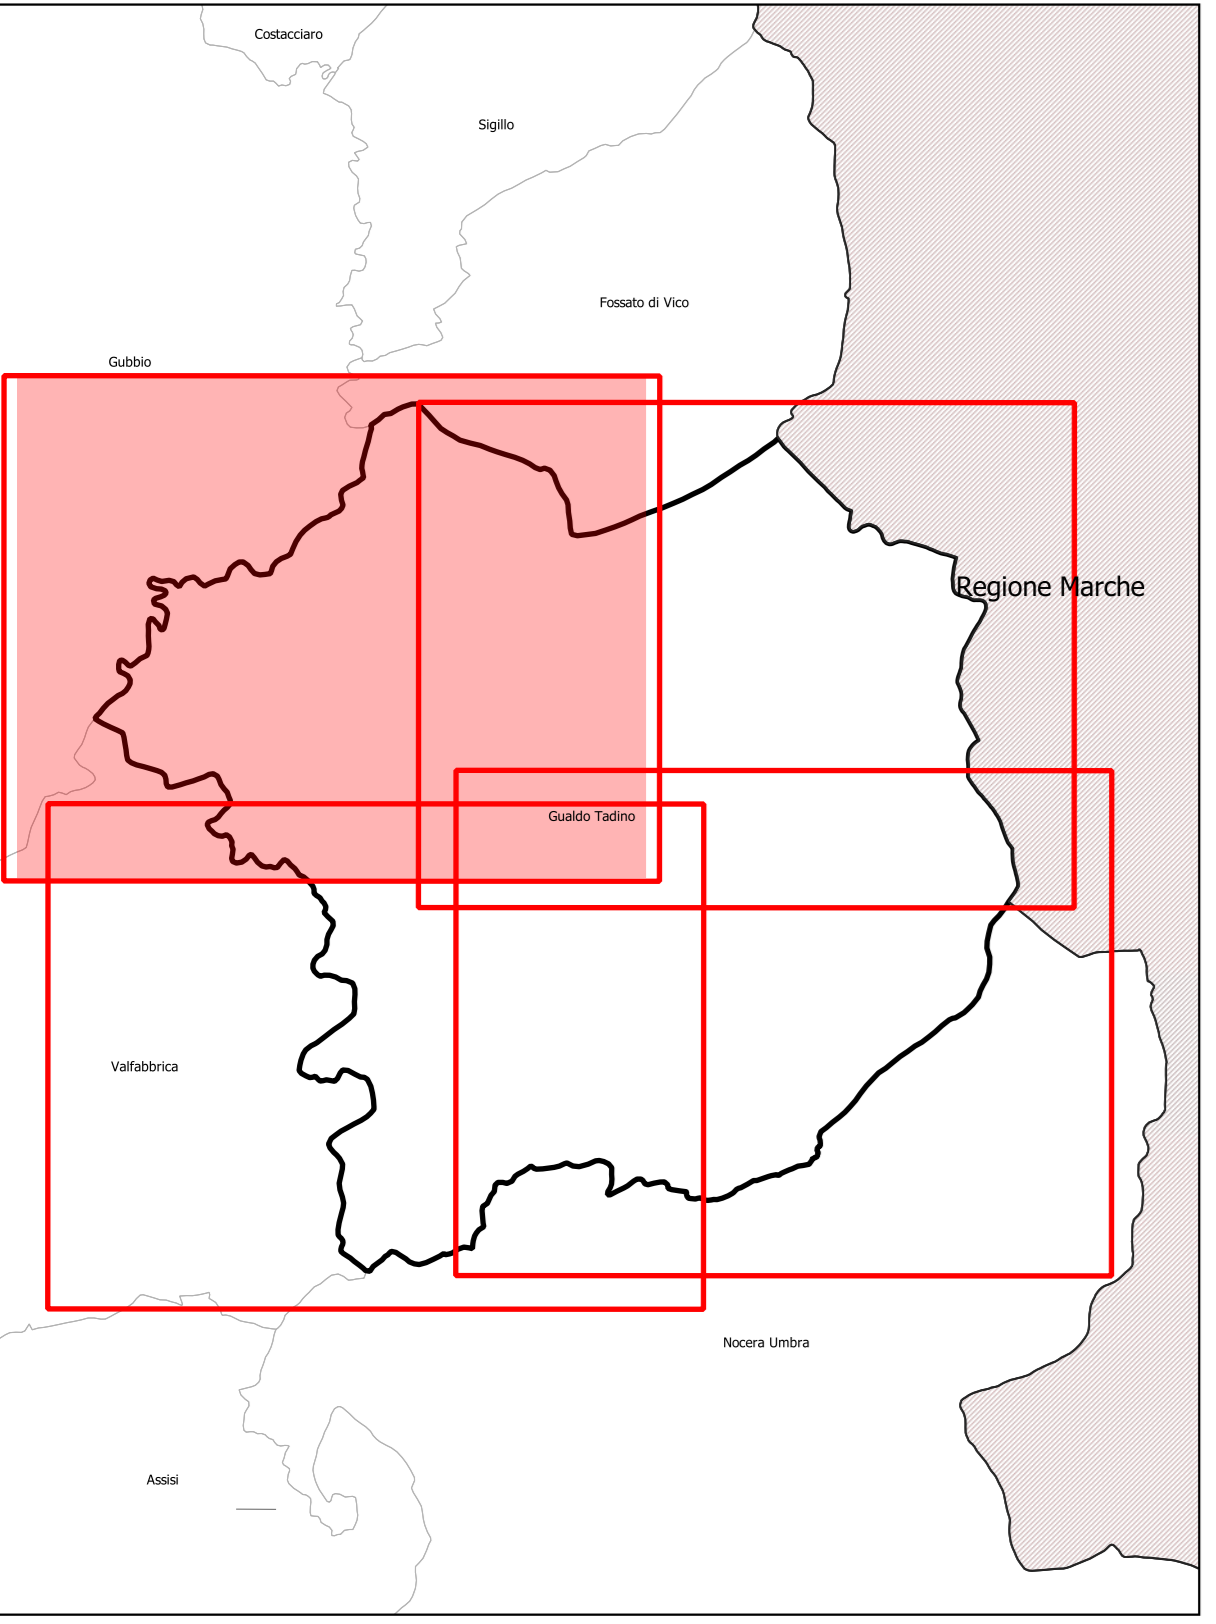

Comune di
Gualdo Tadino (PG)

Anno 2023

Legenda

- Area di Attesa
- Area di Accoglienza
- Area di Accoglienza Coperta
- Area di Ammassamento
- C.O.C.
- Polizia Locale
- Municipio
- Magazzino
- Vigili del fuoco
- Carabinieri
- Carabinieri Forestali
- Volontariato
- C.R.I.
- Dighe Minori
- Reticolo Idrografico
- Torrente Feo
- Confine Comunale
- Regione Marche
- Fascia Perimetrale
- Incendi 2004-2022
- Viabilità
- Strade di importanza internazionale
- Strade di importanza nazionale
- Strade di importanza regionale
- Strade locali di maggiore importanza
- Strade locali
- Strade locali di minore importanza
- Altre strade

- #### Carta Forestale
- Faggeta
 - Castagneta
 - Misto mesofilo
 - Cerreta
 - Misto meso-xerofilo
 - Leceta
 - Misto sclerofille med.
 - Igrofilo
 - Conifere montane
 - Conifere med.
 - Impianti specializ.

SCALA 1:10.000