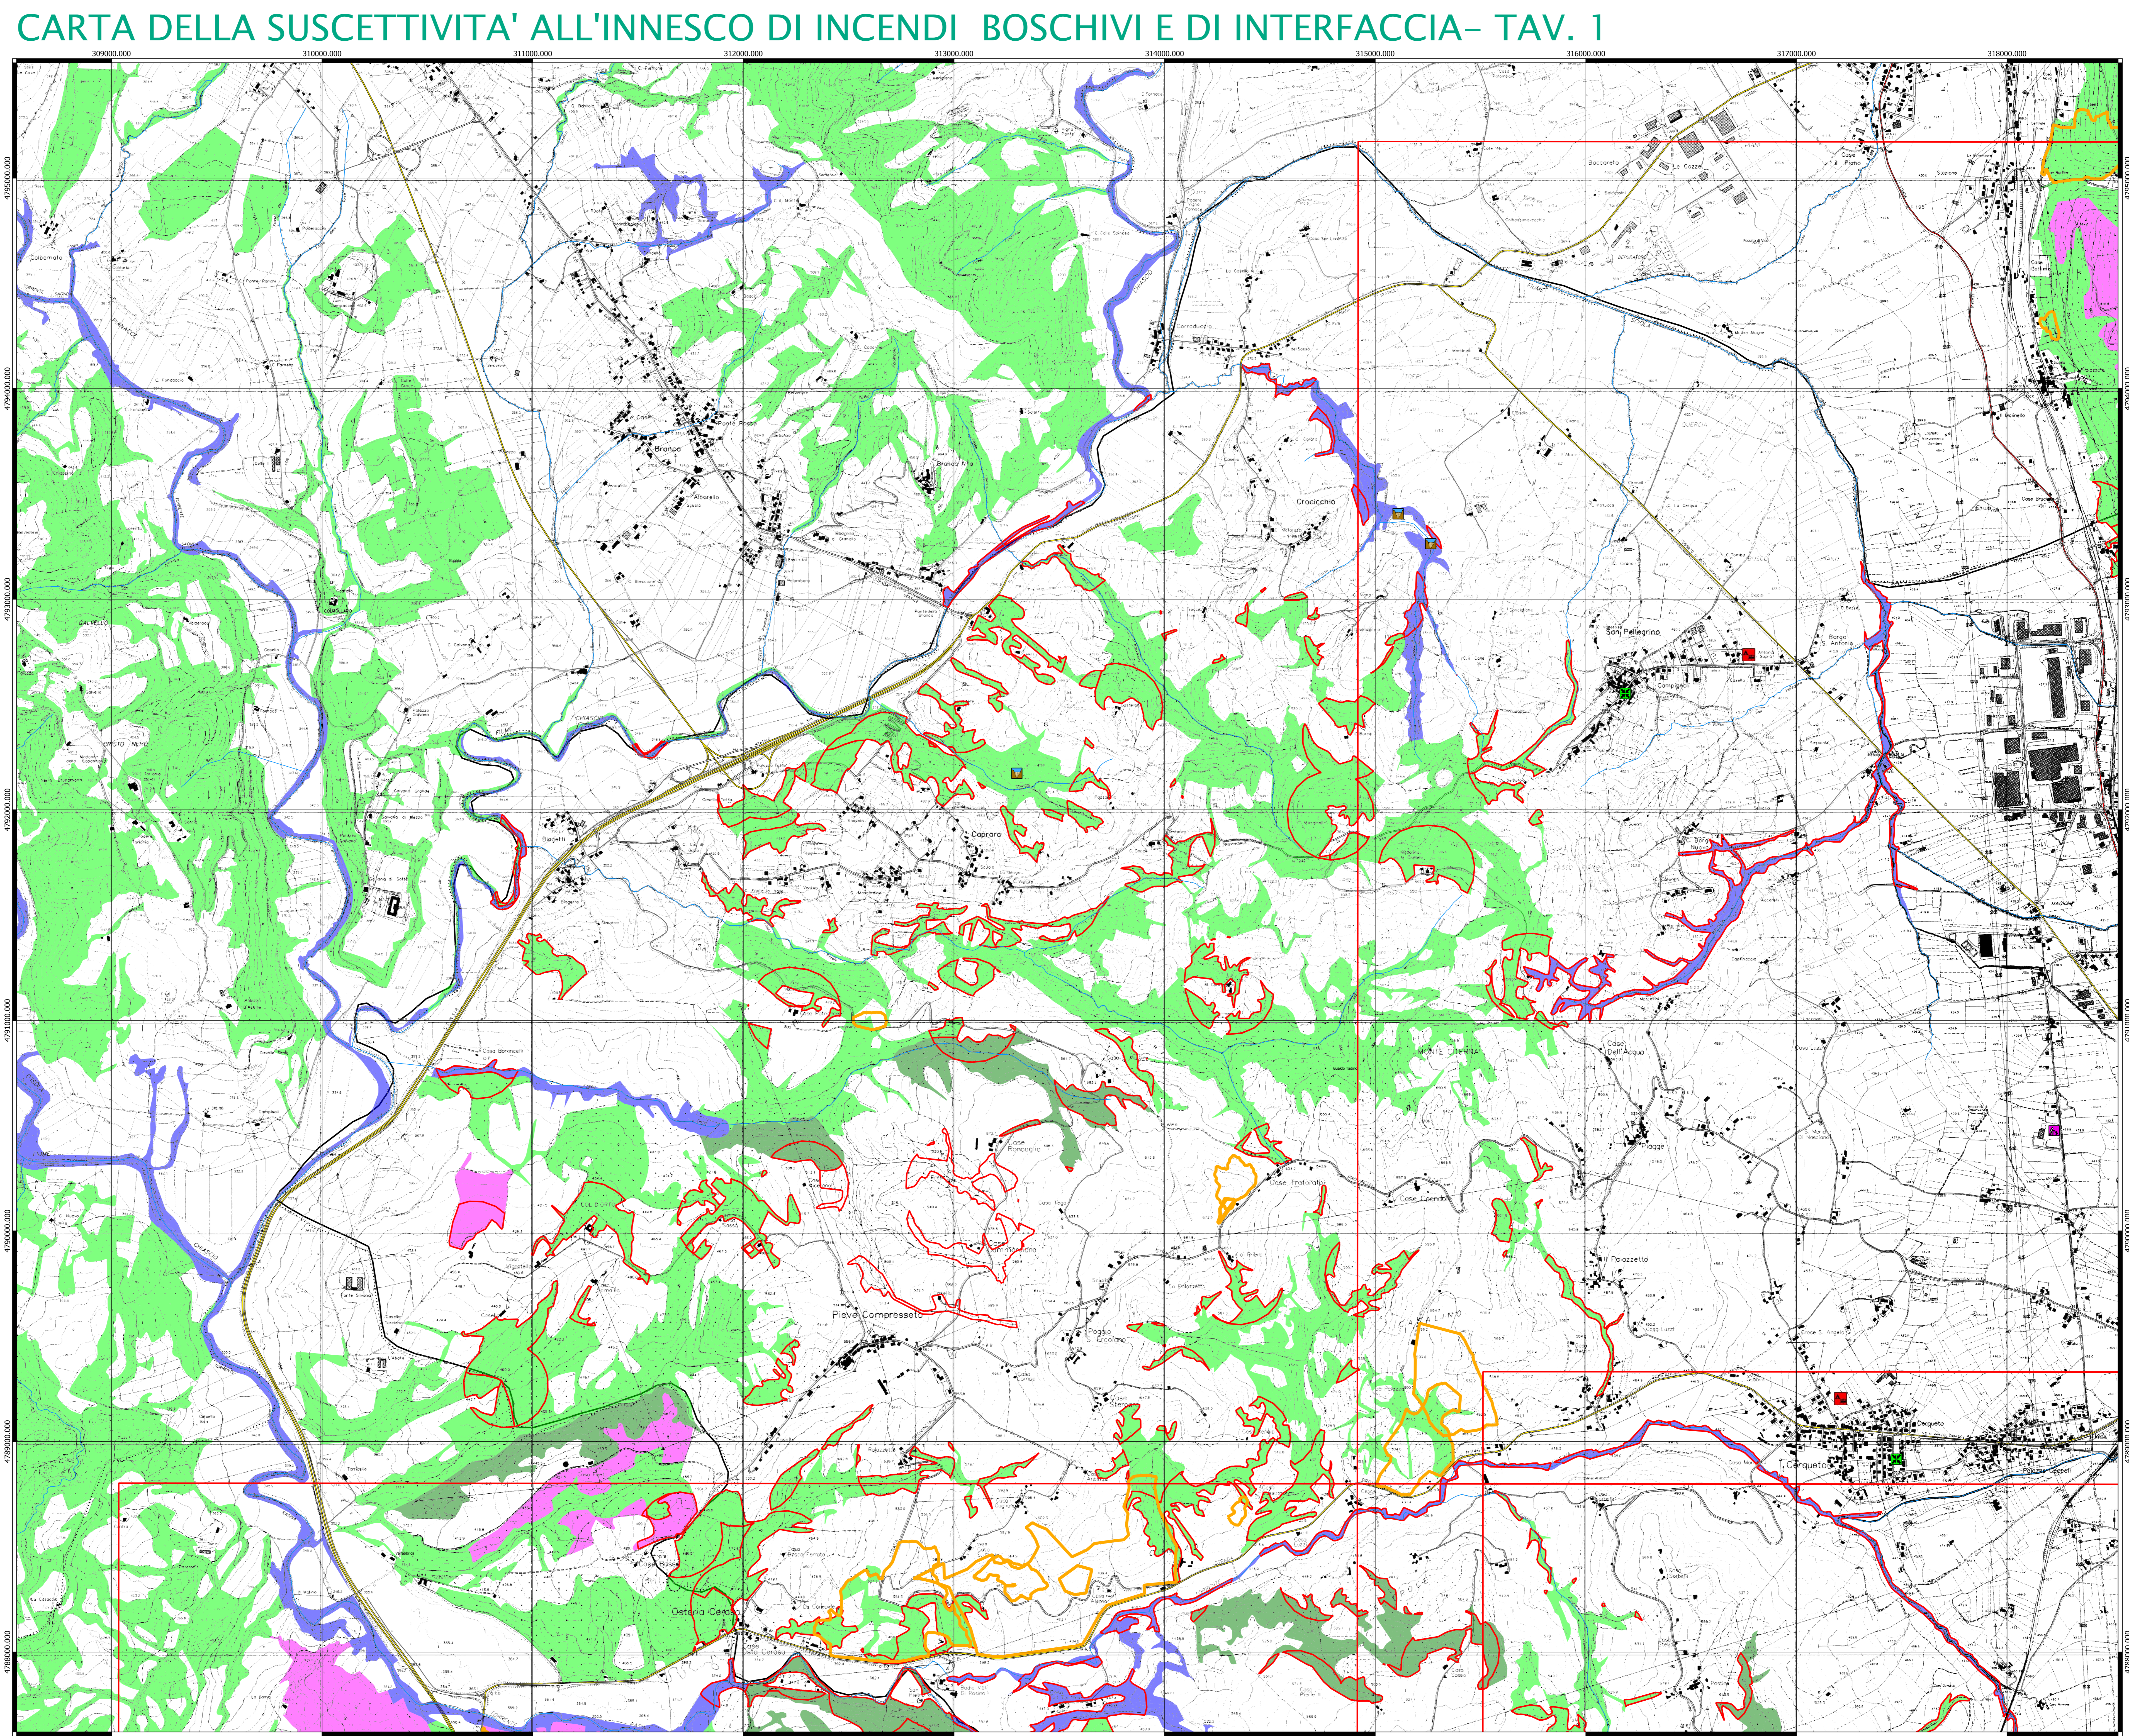

Comune di
Gualdo Tadino (PG)

Anno 2023

Legenda

- Area di Attesa
- Area di Accoglienza
- Area di Accoglienza Coperta
- Area di Ammassamento
- C.O.C.
- Polizia Locale
- Municipio
- Magazzino
- Vigili del fuoco
- Carabinieri
- Carabinieri Forestali
- Volontariato
- C.R.I.
- Dighe Minori
- Reticolo Idrografico
- Torrente Feo
- Confine Comunale
- Regione Marche
- Fascia Perimetrale
- Incendi 2004-2022
- Viabilità
- Strade di importanza internazionale
- Strade di importanza nazionale
- Strade di importanza regionale
- Strade locali di maggiore importanza
- Strade locali
- Strade locali di minore importanza
- Altre strade

- #### Carta Forestale
- Faggeta
 - Castagneta
 - Misto mesofilo
 - Cerreta
 - Misto meso-xerofilo
 - Leceta
 - Misto sclerofille med.
 - Igrofilo
 - Conifere montane
 - Conifere med.
 - Impianti specializ.

SCALA 1:10.000