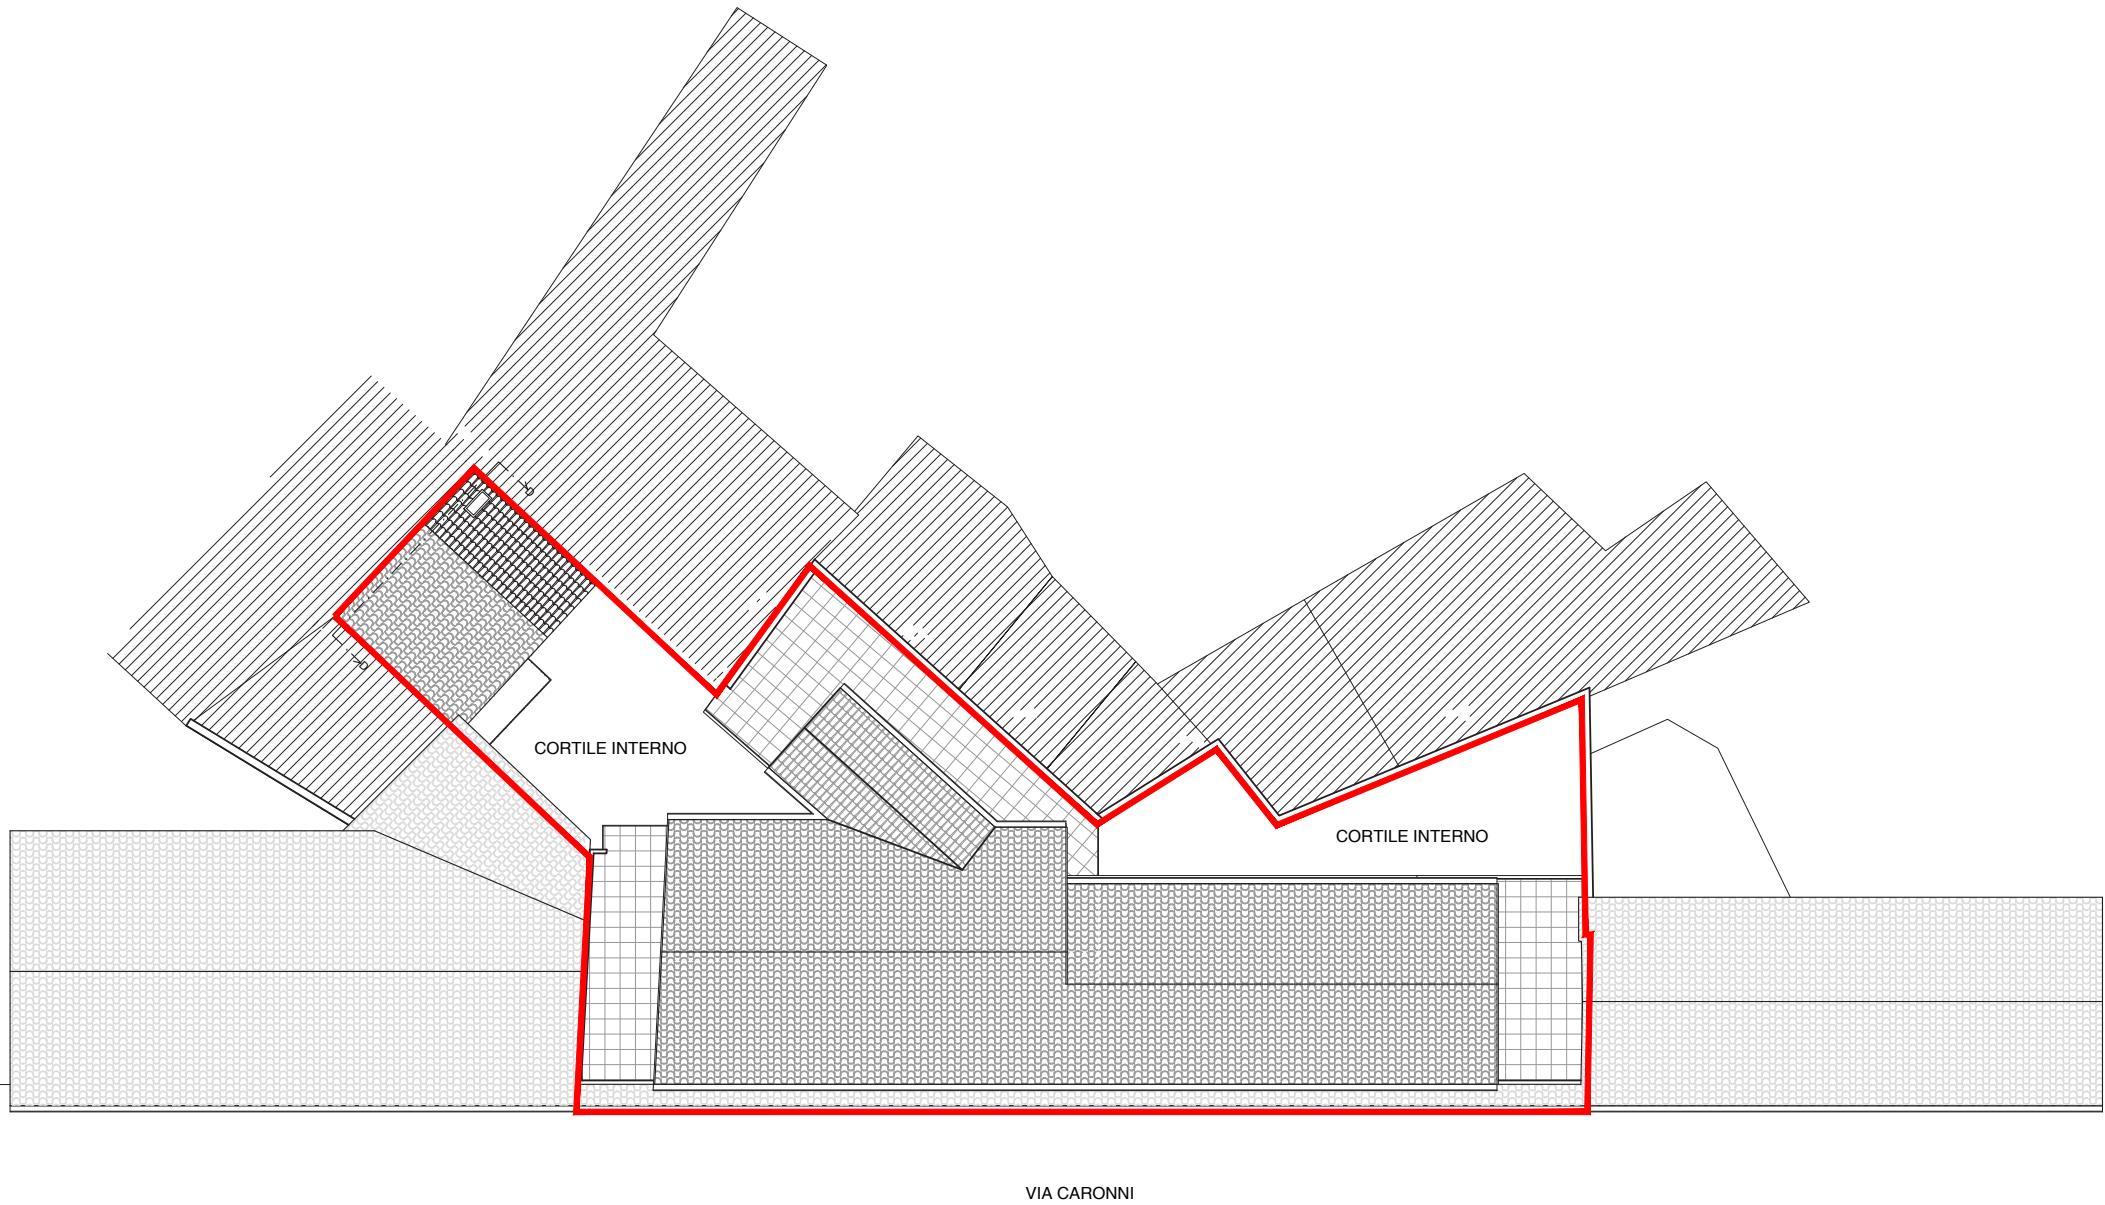

VISTA 2 CORTILE INTERNO: Progetto

VISTA 3 CORTILE INTERNO: Progetto

VISTA 4 CORTILE INTERNO: Progetto

# EDIFICI LIMITROFI AVENTI LINGUAGGIO ARCHITETTONICO SIMILE

# PLANIMETRIA (scala 1:200)

# SEZIONE VERTICALE DI CONFRONTO (scala 1:100)