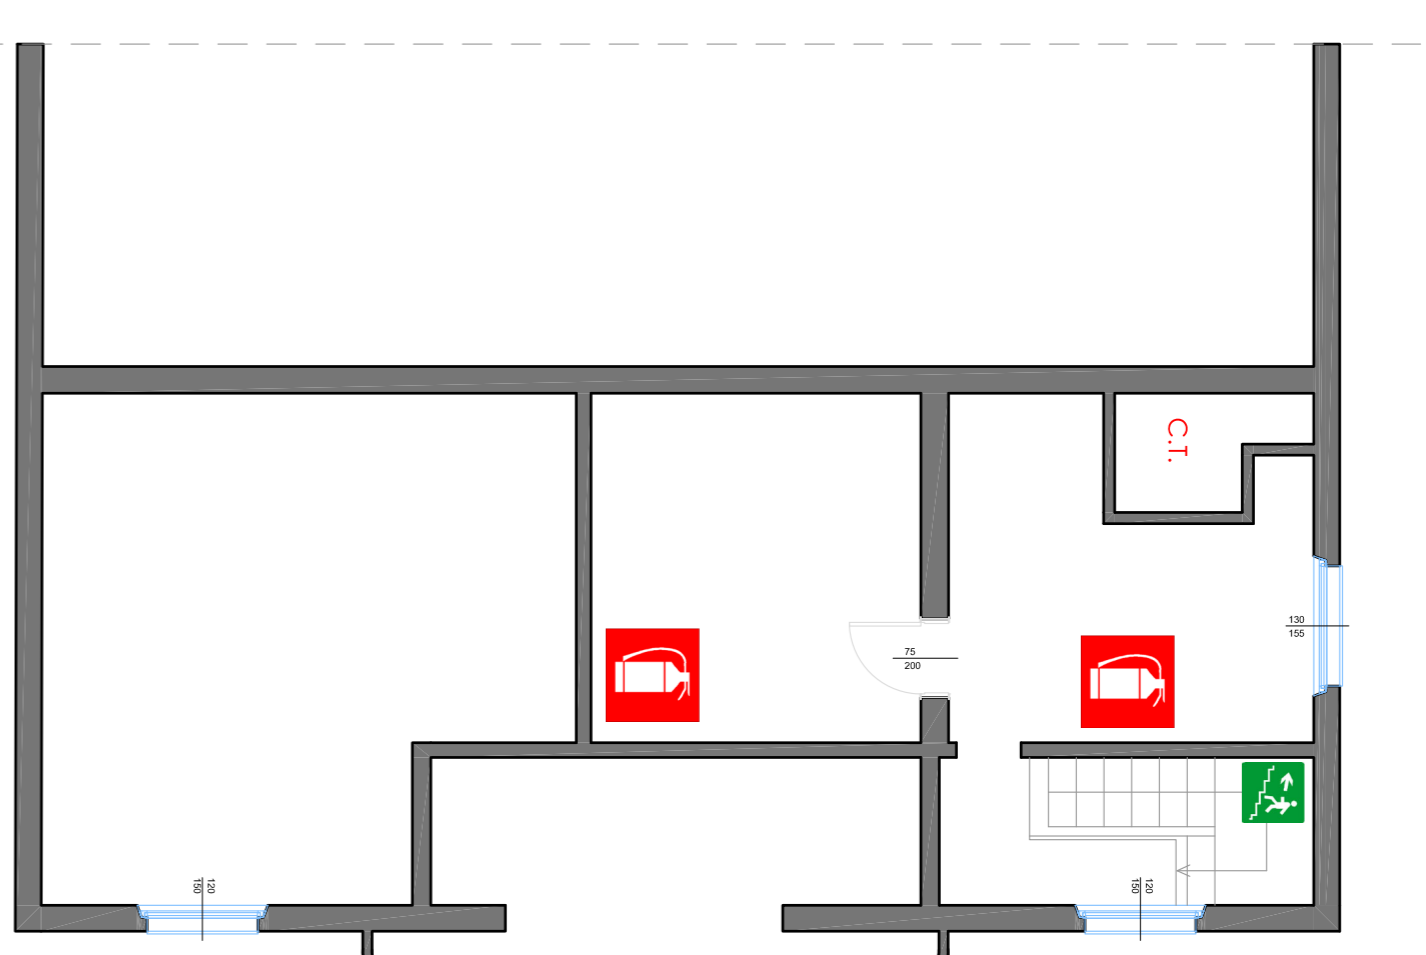

COMUNE di Viadana Cinema "LUX"

Via Trieste, S. Matteo d.c. - Viadana (Mantova)

PIANTA PRIMO PIANO

PIANTA PIANO TERRA

IN CASO DI EMERGENZA: IN CASE OF EMERGENCY:

- 1) CHIAMARE 112
- 1) CALL 112

- 2) DIRIGERSI VERSO LE USCITE
- 2) GO TOWARDS THE EXIT
- 3) SEGUIRE ORDINATAMENTE I PERCORSI I PERCORSI
- 3) FOLLOW IN AN ORDERLY WAY THE INDICATED ESCAPE ROUTE
- 4) MANTENERE LA CALMA
- 4) KEEP YOUR COOLNESS
- 5) SEGUIRE LE ISTRUZIONI DEGLI ADDETTI ANTICENDIO
- 5) FOLLOW THE INSTRUCTION OF THE STAFF

PIANO DI EVACUAZIONE

LEGENDA

- VOI SIETE QUI /YOU ARE HERE
- ESTINTORE PORTATILE
- PULSANTE DI SGANCIO
- PERCORSO DI ESODO
- INDICAZIONE DI ESODO
- USCITA DI EMERGENZA
- INDICAZIONE PERCORSO DI ESODO
- PUNTO DI RACCOLTA
- CASSETTA DI PRONTO SOCCORSO
- MANICHIETTA ANTINCENDIO
- IDRANTE SOTTOSUOLO
- DIVIETO DI FUMARE
- TENSIONE ELETTRICA PERICOLOSA
- VIETATO FUMARE
- VALVOLA INTERCETTAZIONE GAS