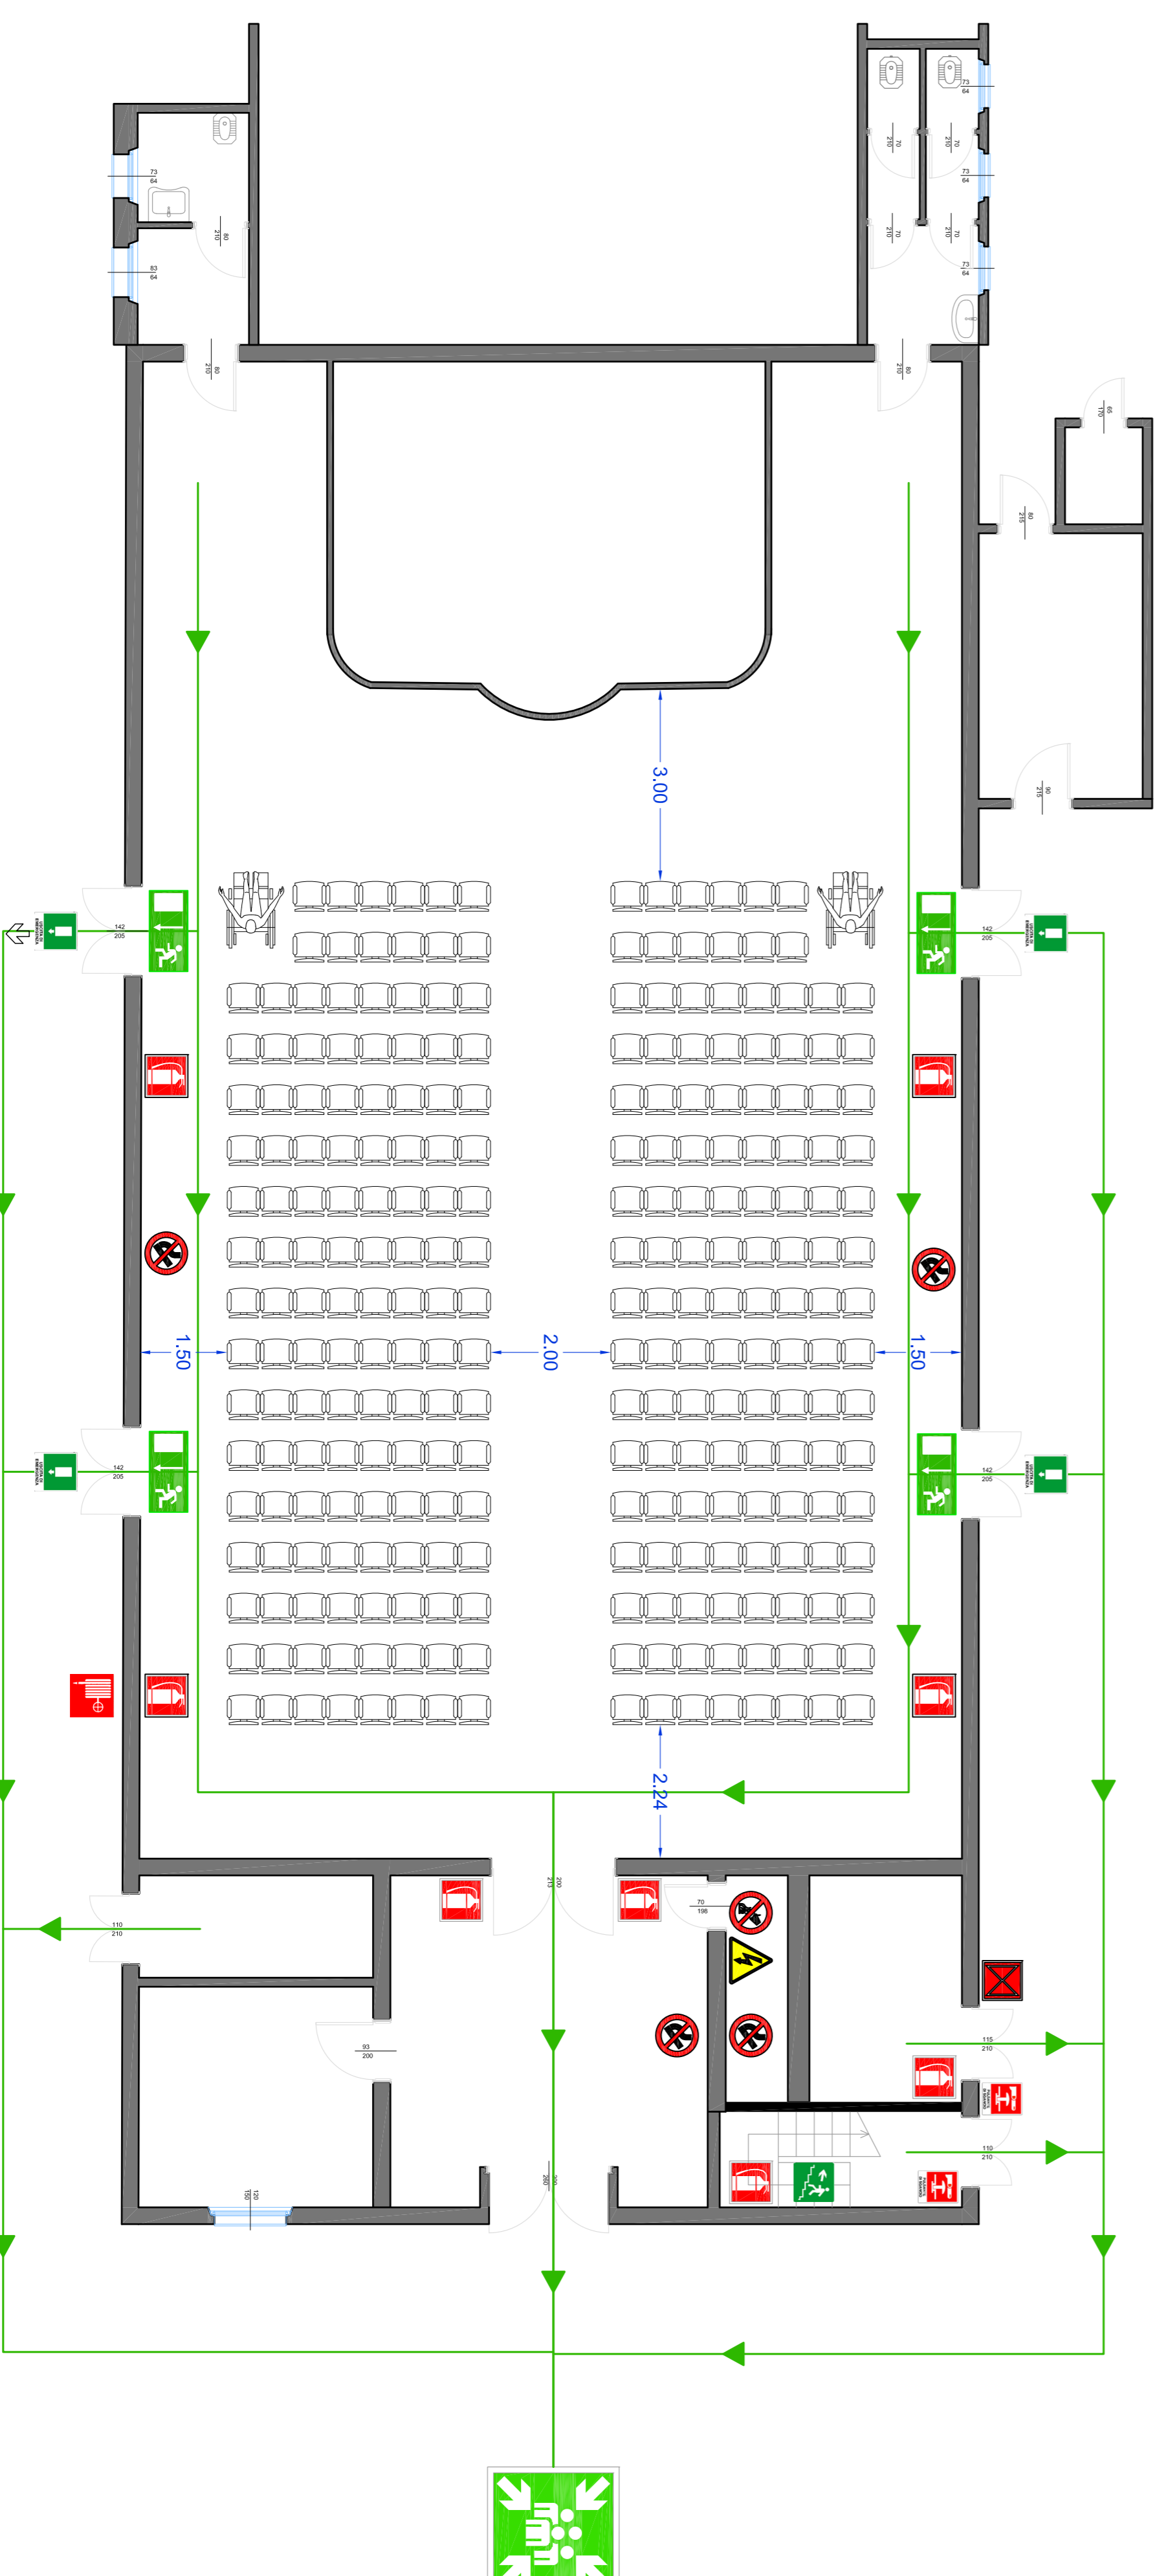

COMUNE di Viadana Cinema "LUX"

Via Trieste, S. Matteo d.c. - Viadana (Mantova)

PIANTA PRIMO PIANO

PIANTA PIANO TERRA

IN CASO DI EMERGENZA: IN CASE OF EMERGENCY:

- 1) CHIAMARE 112
- 1) CALL 112

- 2) DIRIGERSI VERSO LE USCITE
- 2) GO TOWARDS THE EXIT
- 3) SEGUIRE ORDINATAMENTE I PERCORSI I PERCORSI
- 3) FOLLOW IN AN ORDERLY WAY THE INDICATED ESCAPE ROUTE
- 4) MANTENERE LA CALMA
- 4) KEEP YOUR COOLNESS
- 5) SEGUIRE LE ISTRUZIONI DEGLI ADDETTI ANTICENDIO
- 5) FOLLOW THE INSTRUCTION OF THE STAFF

PIANO DI EVACUAZIONE

LEGENDA

- VOI SIETE QUI /YOU ARE HERE
- ESTINTORE PORTATILE
- PULSANTE DI SGANCIO
- PERCORSO DI ESODO
- INDICAZIONE DI ESODO
- USCITA DI EMERGENZA
- INDICAZIONE PERCORSO DI ESODO
- PUNTO DI RACCOLTA
- CASSETTA DI PRONTO SOCCORSO
- MANICHIETTA ANTINCENDIO
- IDRANTE SOTTOSUOLO
- DIVIETO DI FUMARE
- TENSIONE ELETTRICA PERICOLOSA
- VIETATO FUMARE
- VALVOLA INTERCETTAZIONE GAS