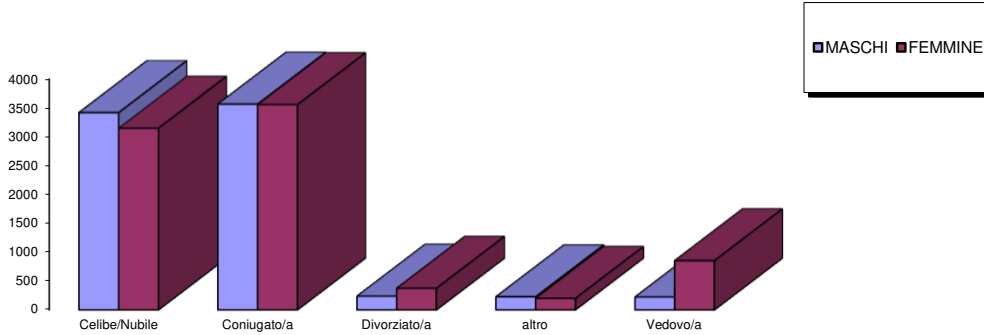

POPOLAZIONE CADONEGHE AL 31/12/2025

| STATUS | Celibe/Nubile | Coniugato/a | Divorziato/a | altro | Vedovo/a |
|---------|---------------|-------------|--------------|------------|-------------|
| MASCHI | 3421 | 3568 | 238 | 229 | 223 |
| FEMMINE | 3150 | 3558 | 375 | 201 | 854 |
| | 6571 | 7126 | 613 | 430 | 1077 |

STATUS_POPOLAZIONE AL 31_12_2025

STATUS_POPOLAZIONE AL 31_12_2025