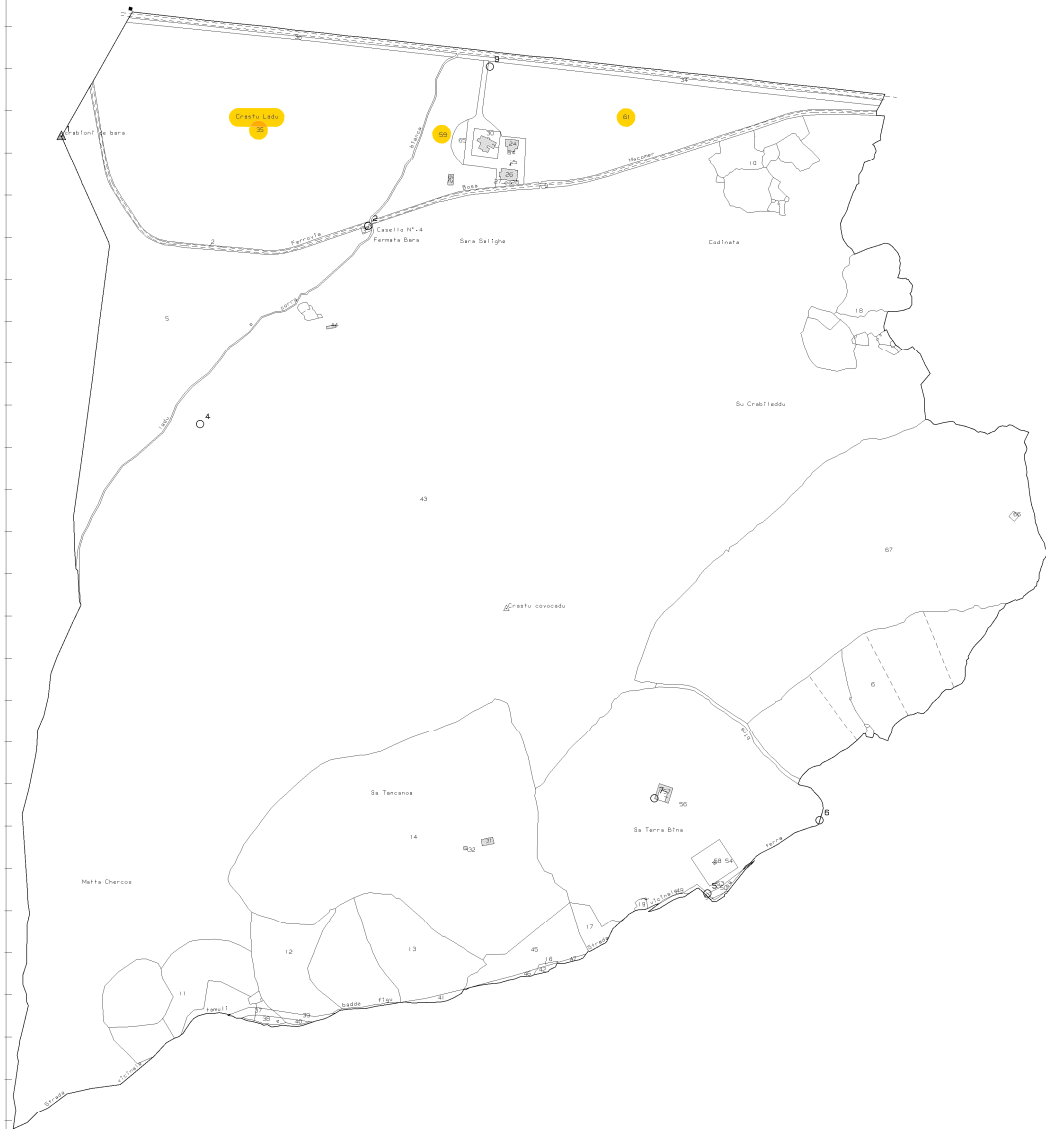

TERRENI COMUNALI IN LOC. BARA

SFALCIO

Bara
...crizione per la tua mappa.

...no di Bara

- Legenda**
-  Az. Bussu G
 -  Bachisio Ziz
 -  ex Scuola Ag
 -  Nuraghe
 -  Nuraghe sa

Nuraghe sa Mura de Bara 

 Az. Bussu Gianfranco

 Bachisio Zizzi

 ex Scuola Agraria di Bara

arth

600 m

E=-33700

N=42300

Direzione Provinciale di Nuoro - Ufficio Provinciale - Territorio - Direttore DOMENICO D'AMICO

Vis. tal. esente per fini istituzionali