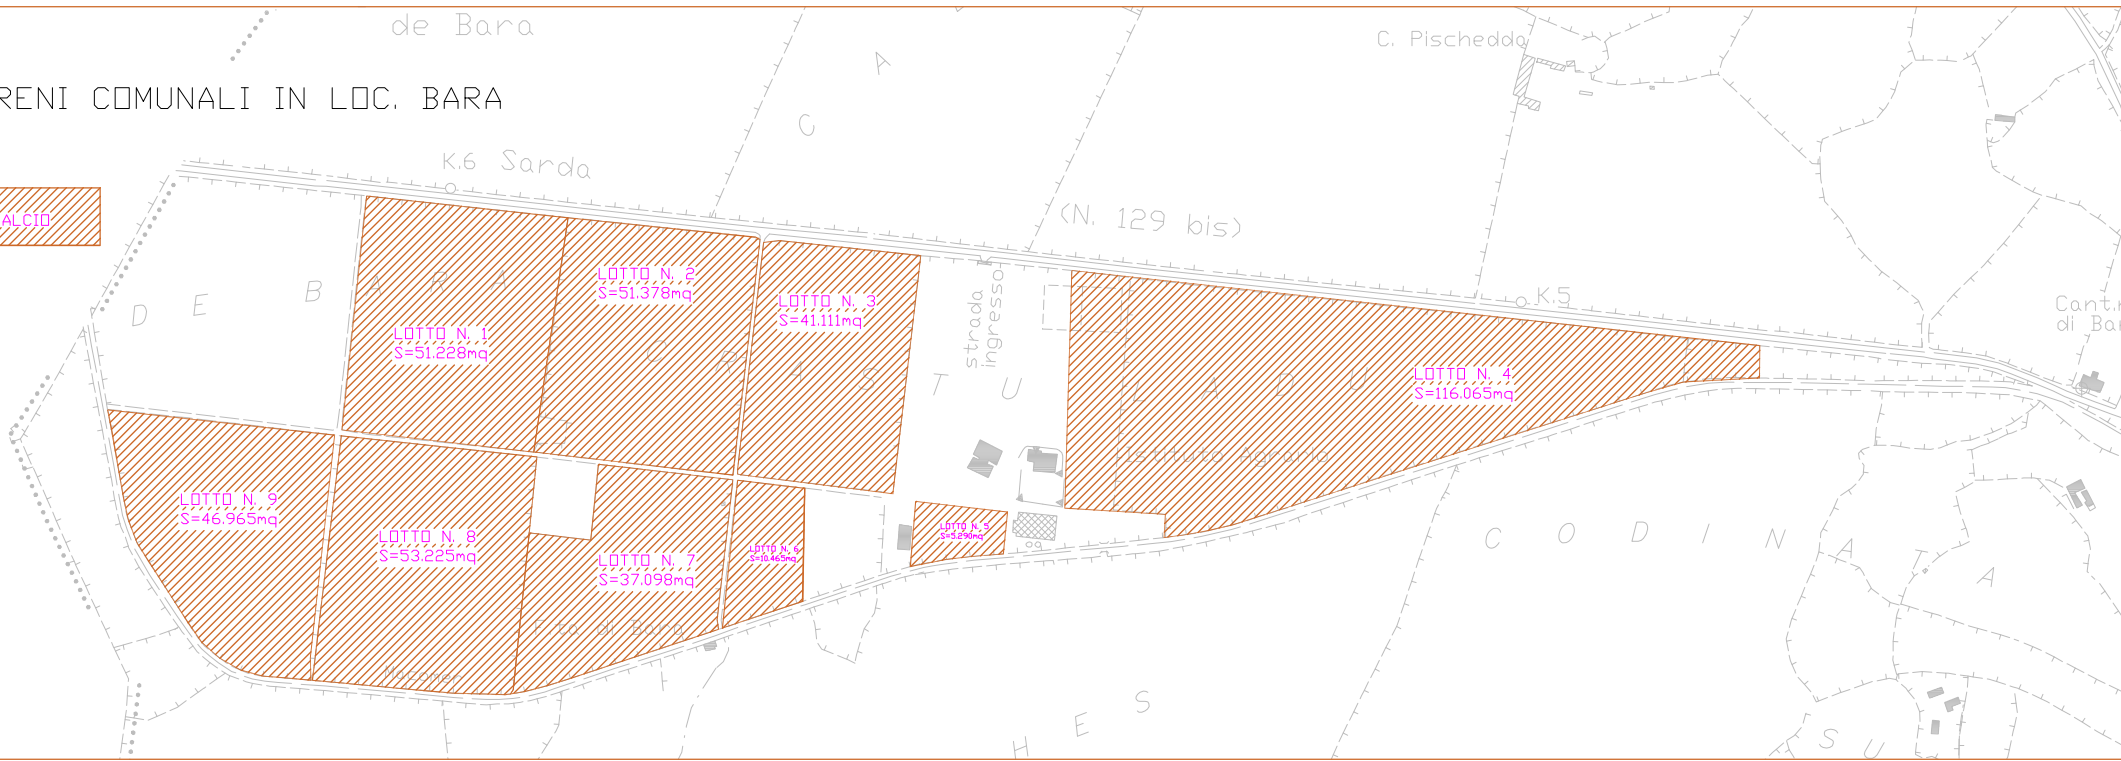

TERRENI COMUNALI IN LOC. BARA

SFALCIO

Bara
...crizione per la tua mappa.

...no di Bara

- Legenda**
-  Az. Bussu G
 -  Bachisio Ziz
 -  ex Scuola Ag
 -  Nuraghe
 -  Nuraghe sa

Nuraghe sa Mura de Bara 

 Az. Bussu Gianfranco

 Bachisio Zizzi

 ex Scuola Agraria di Bara

arth

600 m

E=-33700

N=42300

Direzione Provinciale di Nuoro - Ufficio Provinciale - Territorio - Direttore DOMENICO D'AMICO

Vis. tal. esente per fini istituzionali