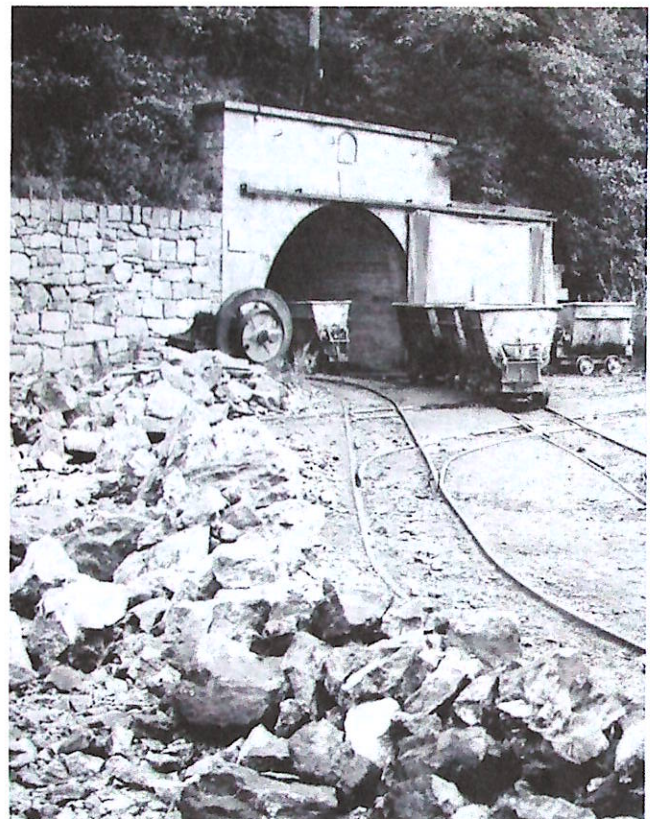

Museo mineralogico e delle attrezzature della miniera di Traversella

Stagione estiva 2026

**Dal 01 Maggio (apertura straordinaria) al 27 Settembre
il sabato e la domenica dalle ore 14 alle ore 18**

Ingresso solo Museo	Euro 4	Ridotti Euro 2
Ingresso Museo + galleria	Euro 10	Ridotti Euro 6
Ingresso solo galleria	Euro 8	Ridotti Euro 5

Il Museo è accessibile a tutte le persone con disabilità ed è dotato di un percorso podotattile e di un'audioguida in italiano, inglese e LIS (linguaggio dei segni)

Per gruppi e scolaresche è possibile organizzare tutto l'anno visite guidate sul comprensorio minerario ed al museo a tema specifico, da concordare previo prenotazione al GMV (geologia, natura, storia, minerali, ecc).

Contatti:

Direttore del Museo	Delpiano Luca	+393497703236
GMV	Rosanna Beratto	+393498380655
	Sonia Gheri	+393496944331
Comune di Traversella		+390125794005

E mail: gmv.traversella@gmail.com

Web : www.traversella.com

www.facebook.com/groups/gmv.traversella