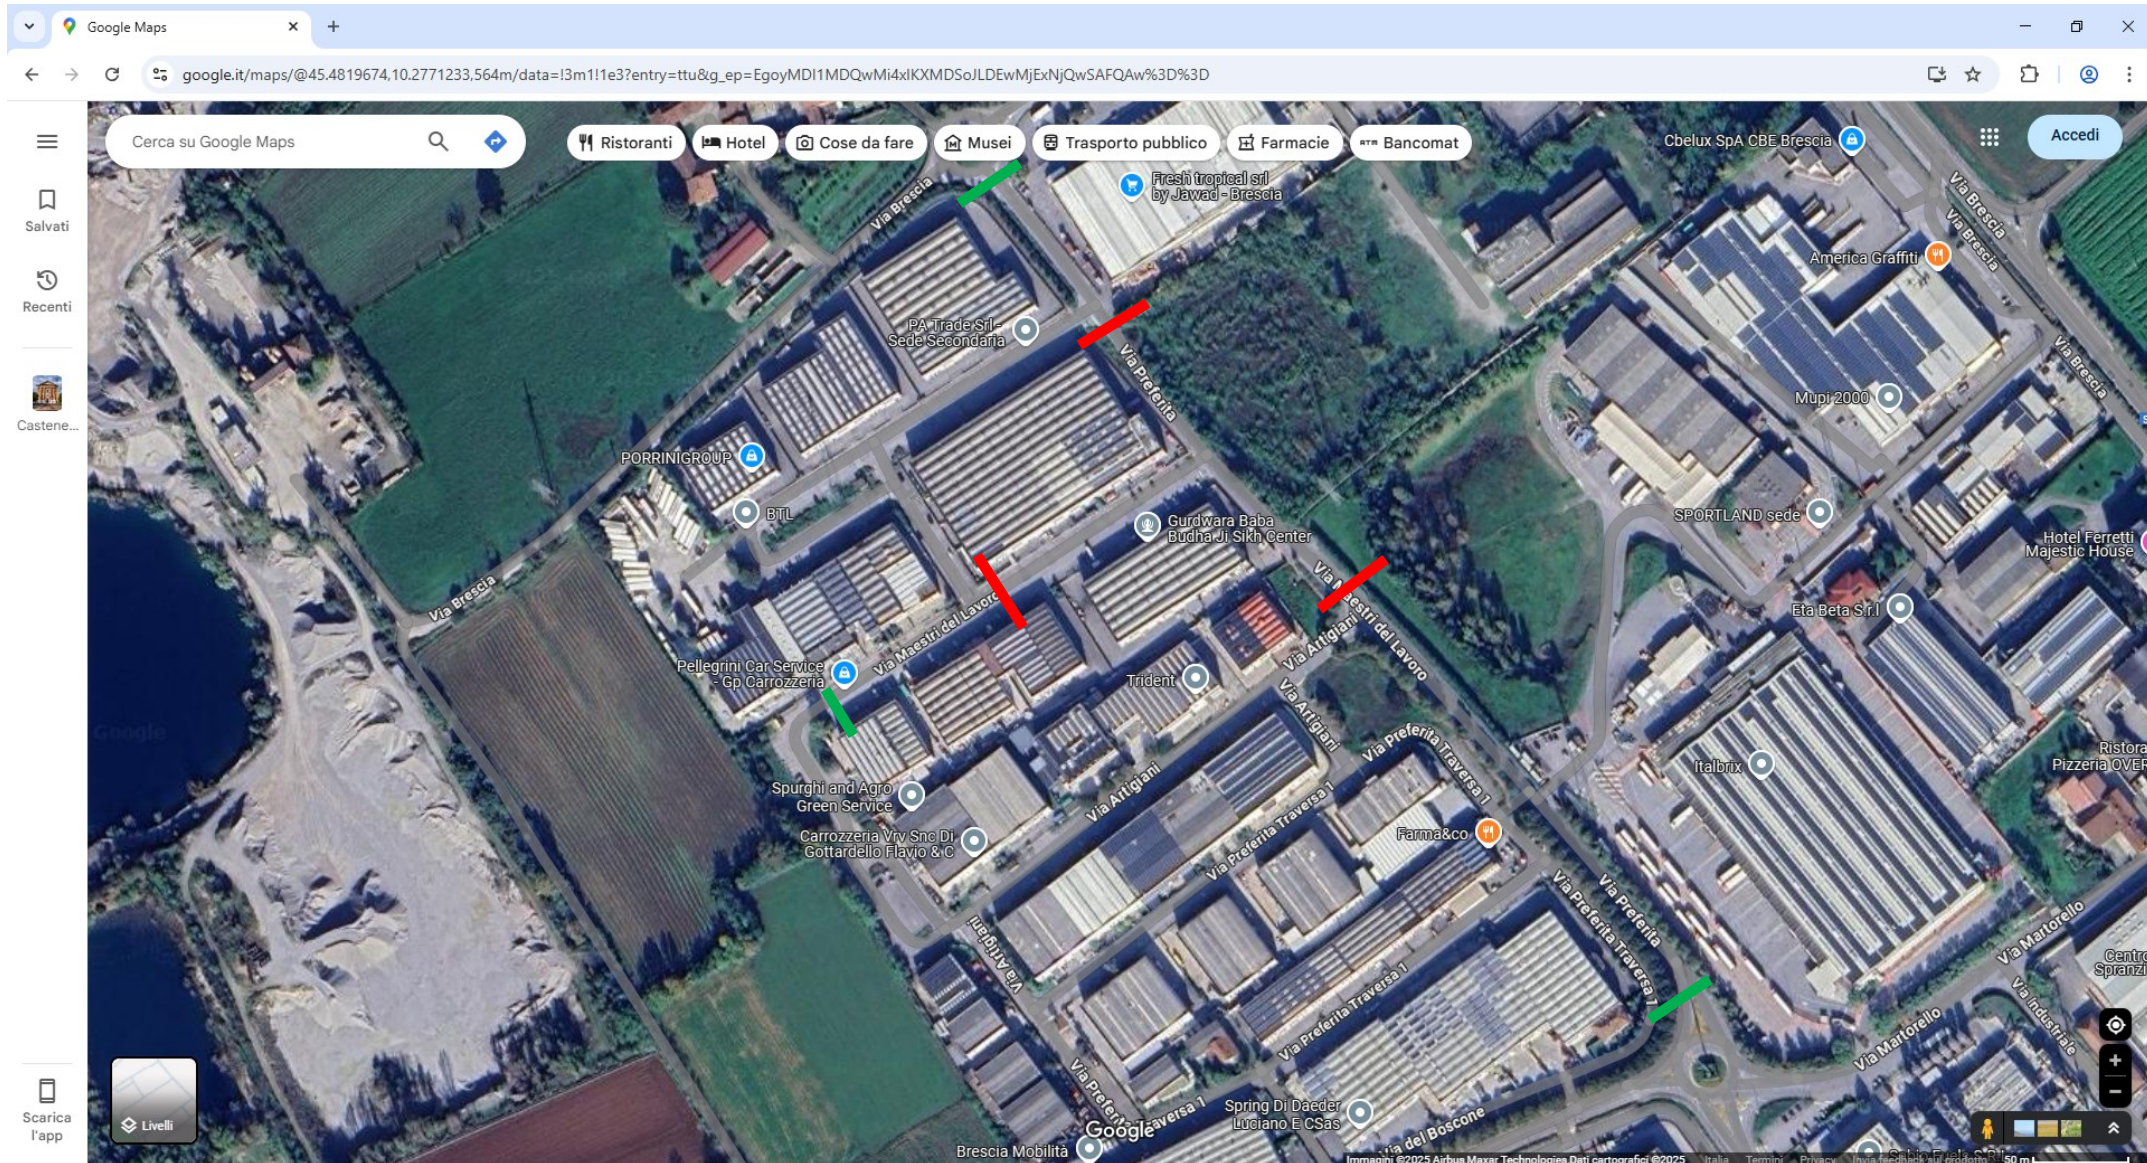

COMUNE DI CASTENEDOLO – POLIZIA LOCALE

Cancelli di chiusura strada —

Preavvisi di chiusura strada —

Dalle ore 10:30 alle ore 18:00 di Domenica 19 aprile 2026