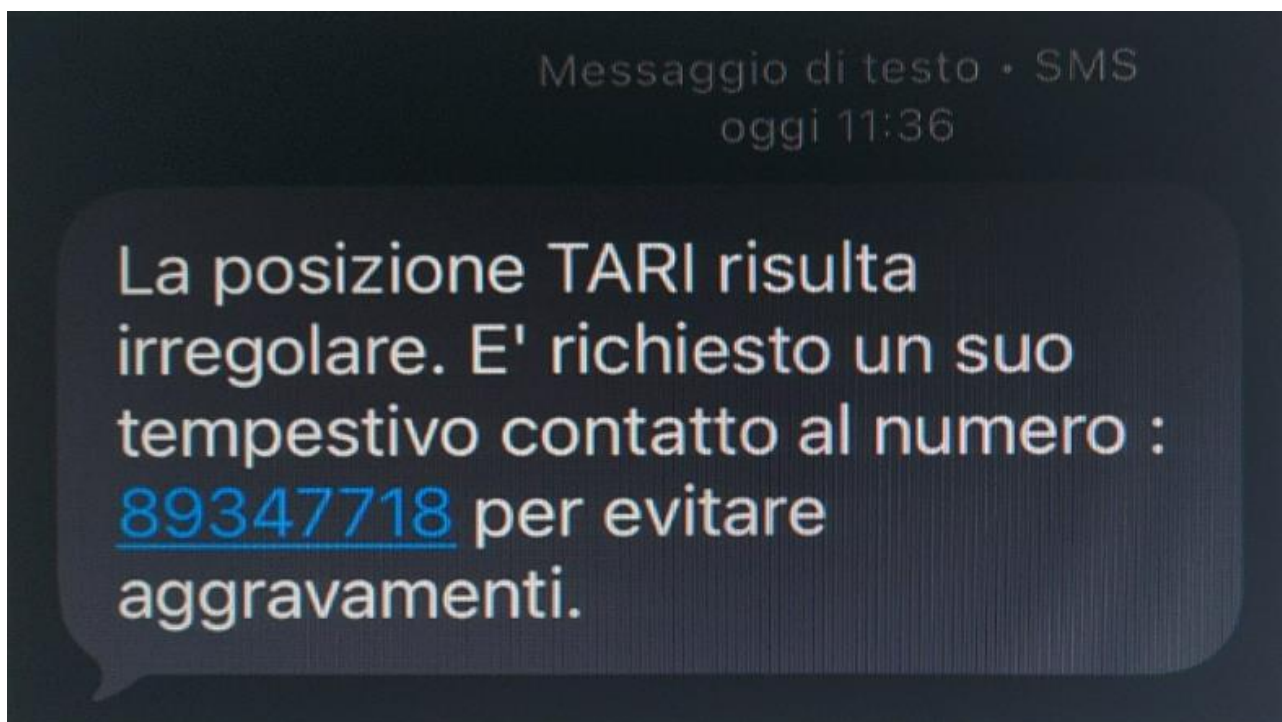

Occhio alla truffa che viaggia su messaggio: "La tua posizione Tari non è corretta: chiama subito"

Circolati in alcuni comuni delle Marche numerosi 'alert' ingannevoli, inviati ai cittadini via sms e tramite servizi di messaggistica, contattando un numero telefonico le cui prime tre cifre sono 893, allo scopo di sottrarre dati personali e bancari ai contribuenti

Negli ultimi giorni sono circolati in alcuni comuni delle Marche numerosi messaggi ingannevoli, inviati ai cittadini via sms e tramite servizi di messaggistica, contattando un numero telefonico le cui prime tre cifre sono 893, allo scopo di sottrarre dati personali e bancari ai contribuenti. Diversi cittadini hanno riferito di aver ricevuto un sms che, simulando una comunicazione ufficiale dell'Ufficio Entrate del comune (le segnalazioni giunte in particolare da Macerata e Ascoli Piceno), avverte di presunte irregolarità sulla posizione Tari e sollecitano a chiamare con urgenza un numero telefonico per evitare sanzioni.

Il testo del messaggio, segnalato da più parti, recita: "La tua posizione Tari risulta non corretta. Per evitare sanzioni, contatta urgentemente il numero XXXXXXXXXX". I comuni hanno subito chiarito ai loro cittadini, attraverso comunicazioni sui social, che si tratta di un tentativo di smishing e che l'Ufficio Entrate non utilizza mai il canale sms per interfacciarsi con l'utenza né richiede pagamenti tramite procedure telefoniche. Le uniche modalità di contatto valide sono quelle istituzionali già note, come la posta ordinaria, la pec, le e-mail degli uffici o i colloqui diretti nelle sedi comunali.