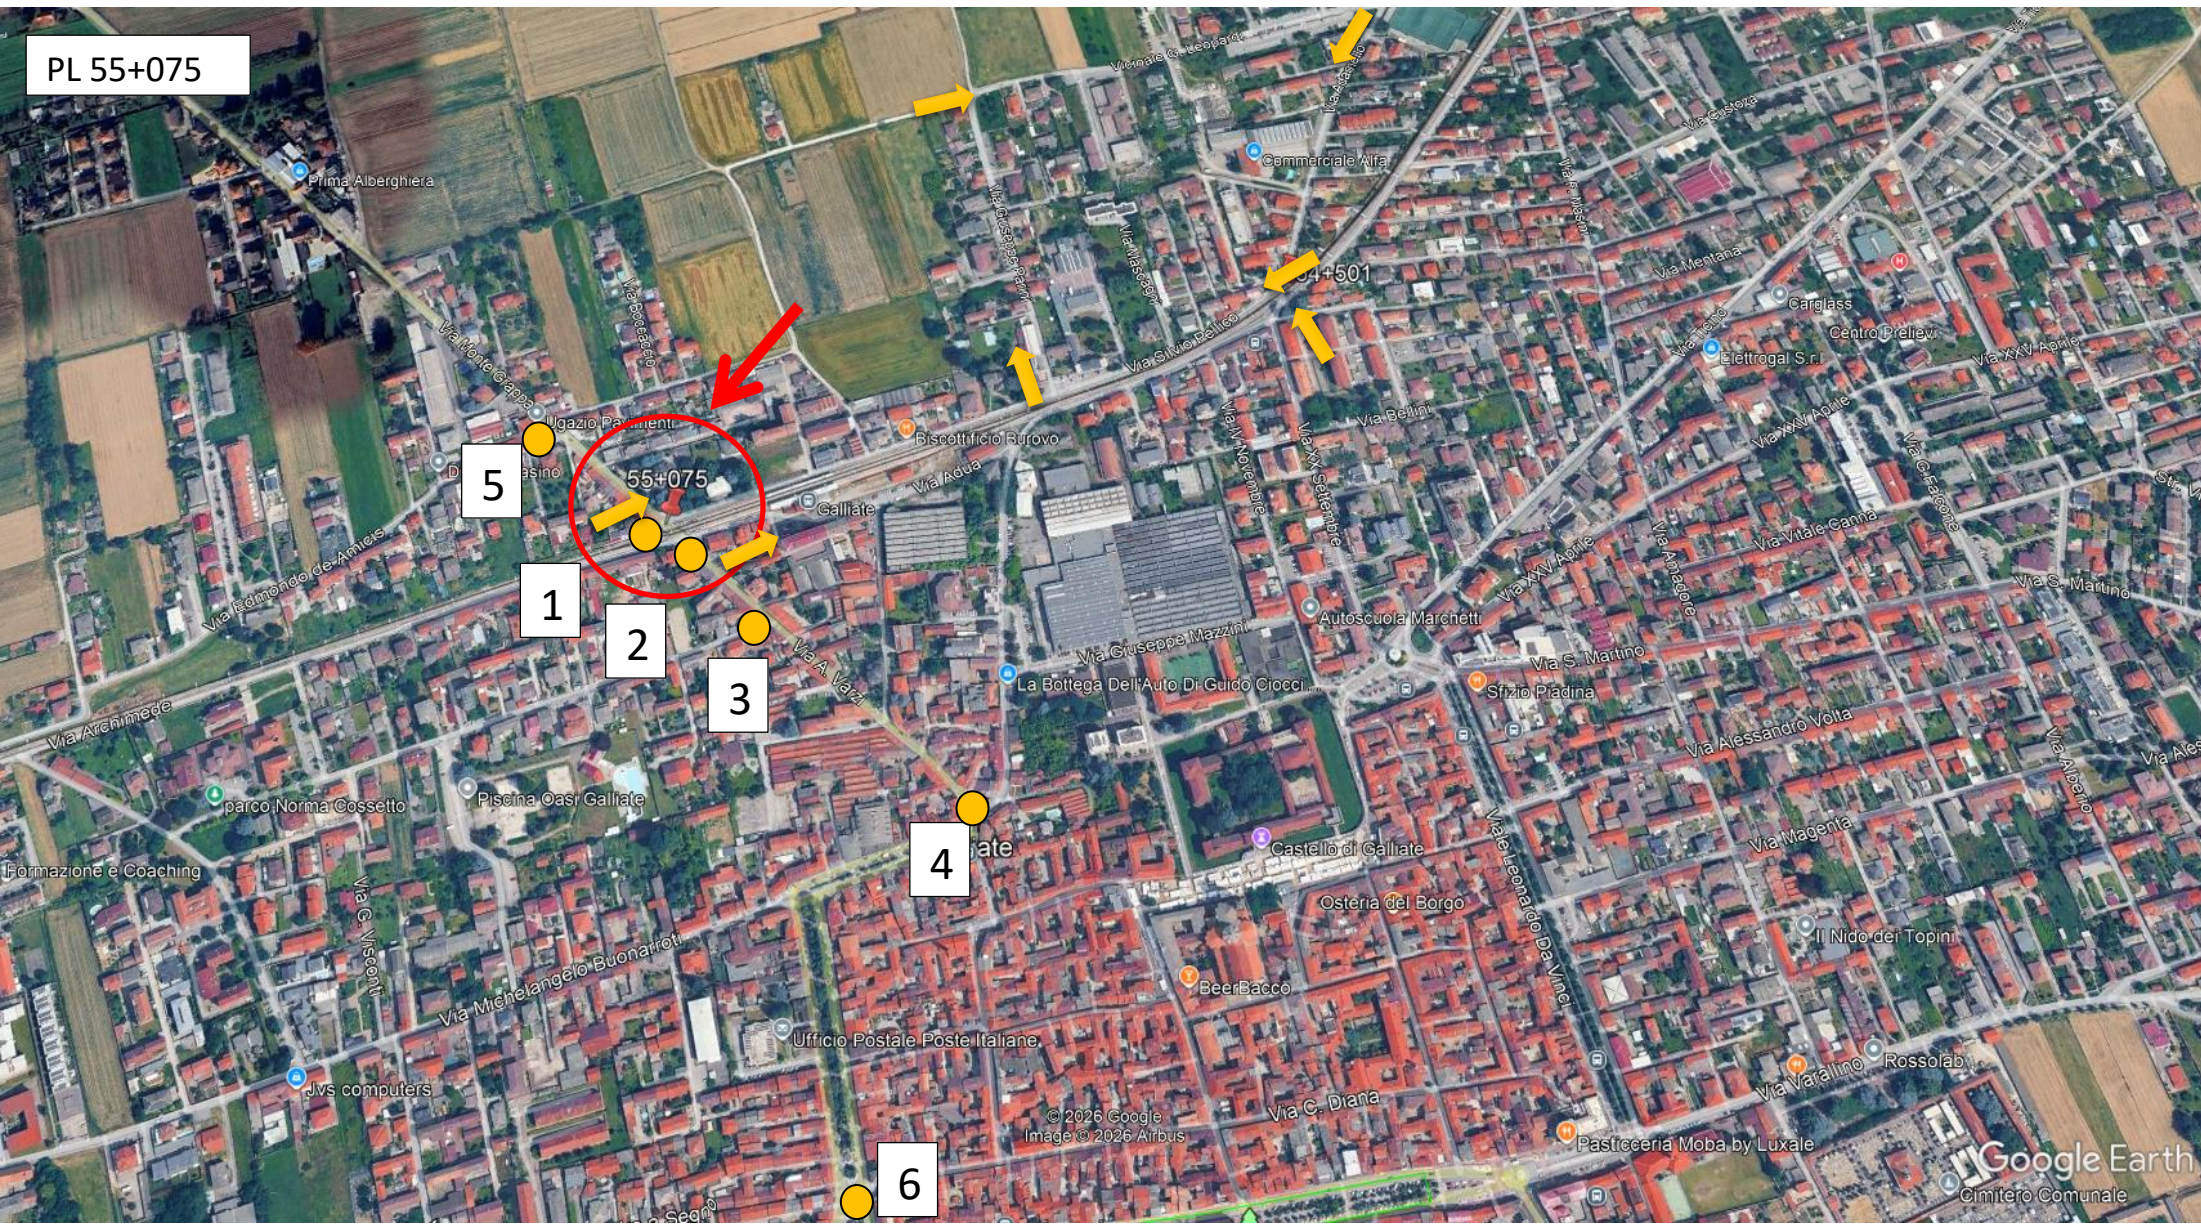

PL 55+075

PL KM 55+075 Via Montegrappa (Galliate)

PL KM 55+075 Via Montegrappa (Galliate)

LEGENDA:

1. CARTELLO INFORMATIVO SUL PL CON RELATIVE DATE E ORARI
 2. CARTELLO INFORMATIVO SUL PL CON RELATIVE DATE E ORARI
 3. CARTELLO INFORMATIVO INCROCIO CON RELATIVE DATE E ORARI E LUCE SEGNALETICA
 4. CARTELLO INFORMATIVO INCROCIO CON RELATIVE DATE E ORARI E LUCE SEGNALETICA
 5. CARTELLO INFORMATIVO INCROCIO CON RELATIVE DATE E ORARI E LUCE SEGNALETICA
 6. CARTELLO INFORMATIVO INCROCIO CON RELATIVE DATE E ORARI E LUCE SEGNALETICA
 7. CARTELLO INFORMATIVO INCROCIO CON RELATIVE DATE E ORARI E LUCE SEGNALETICA
- NUMERO (7) FRECCHE “DEVIAZIONE”