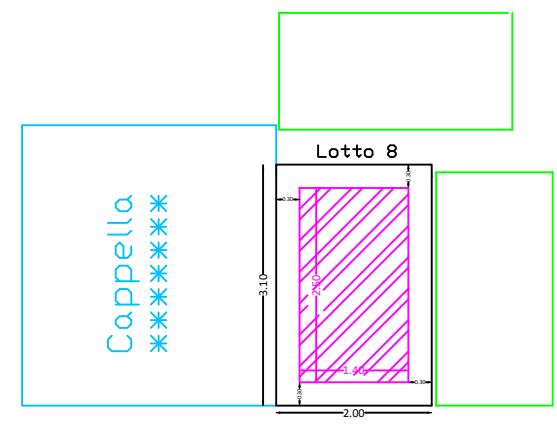

COMUNE DI EBOLI

Cimitero

INDIVIDUAZIONE DELLE AREE PER LA REALIZZAZIONE DI EDICOLE FUNERARIE

VIALETTO DELL'AURORA

LEGENDA

-  Cappella
-  Lotto a bando
-  Massima superficie realizzabile
-  Campi di inumazione