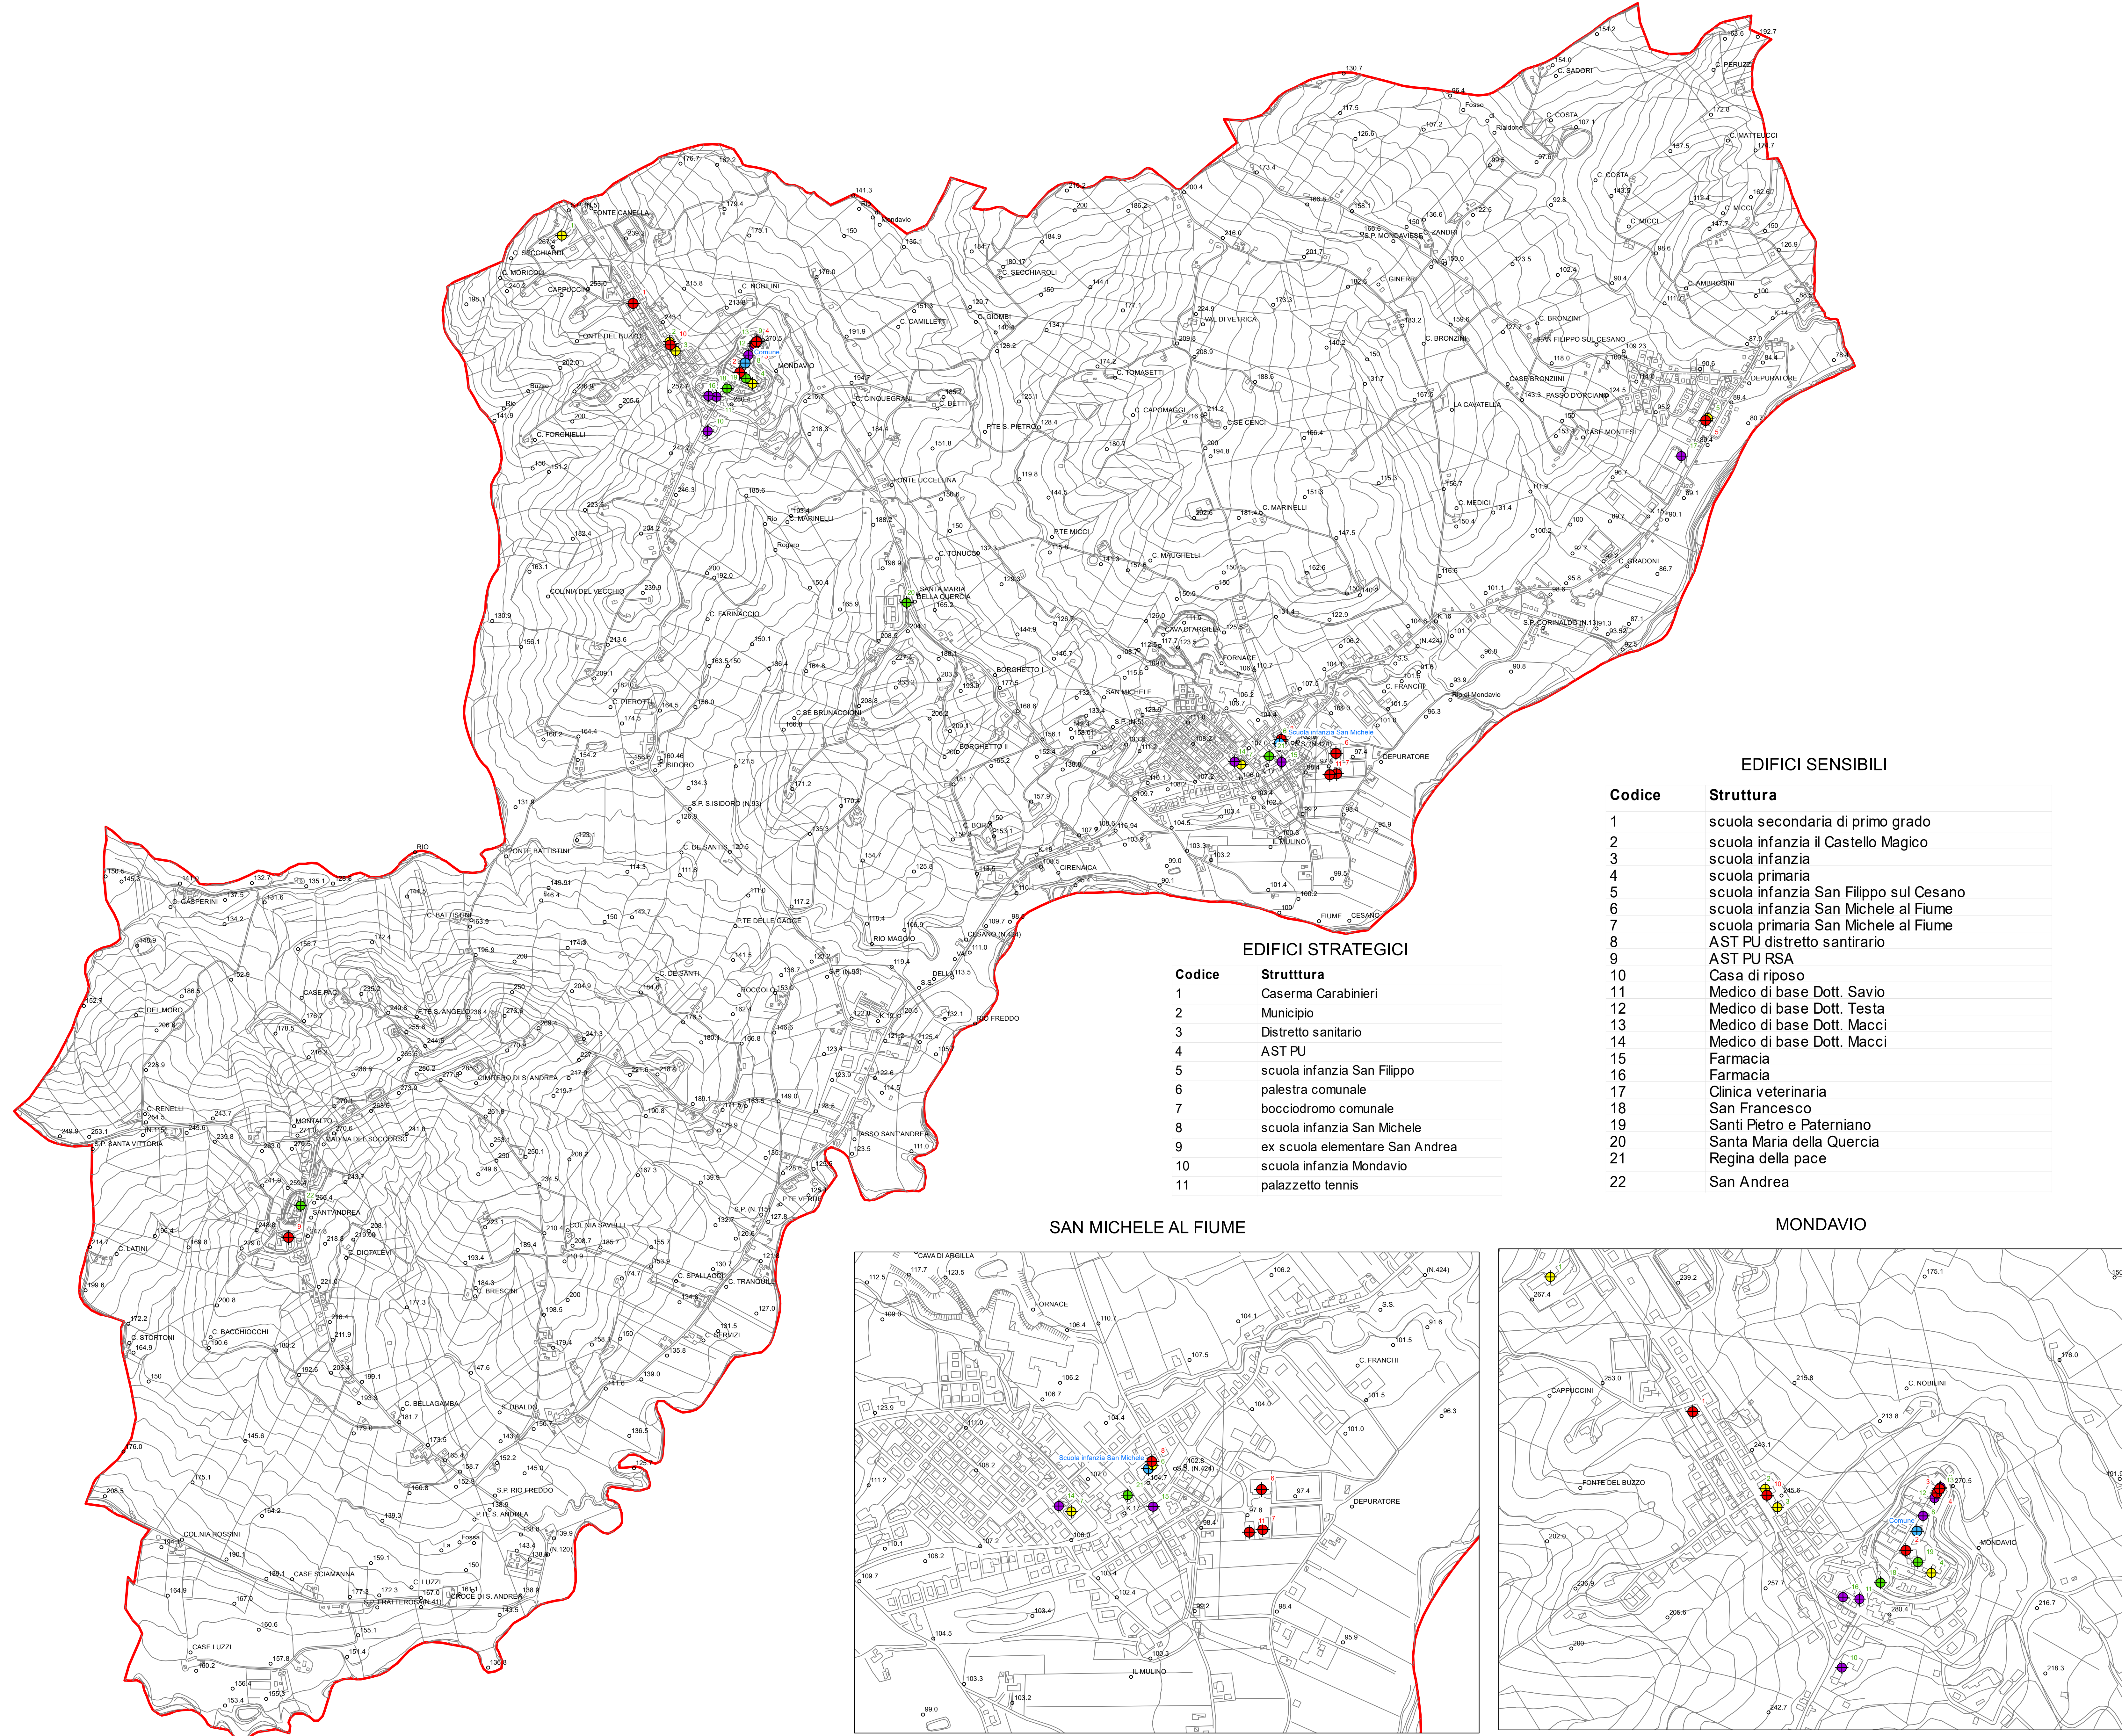

**PIANO COMUNALE
 DI PROTEZIONE CIVILE**
 Carta ubicazione
 COC–edifici strategici e sensibili
 Tav.8 scala 1:10.000

Regione Marche
 Provincia Pesaro–Urbino
 Comune di Mondavio

 Regione	Soggetto realizzatore: Geol. Massimo Rondina	Per presa visione
	Collaboratore: Geol. Francesco Tassi	
	Data: Aprile 2026	

Legenda

- COC
- Edifici strategici
- Scuole
- Strutture Sanitarie
- Chiese

Geographic Coordinate System: WGS84 – UTM33

EDIFICI STRATEGICI

Codice	Struttura
1	Caserma Carabinieri
2	Municipio
3	Distretto sanitario
4	AST PU
5	scuola infanzia San Filippo
6	palestra comunale
7	bocciodromo comunale
8	scuola infanzia San Michele
9	ex scuola elementare San Andrea
10	scuola infanzia Mondavio
11	palazzetto tennis

EDIFICI SENSIBILI

Codice	Struttura
1	scuola secondaria di primo grado
2	scuola infanzia il Castello Magico
3	scuola infanzia
4	scuola primaria
5	scuola infanzia San Filippo sul Cesano
6	scuola infanzia San Michele al Fiume
7	scuola primaria San Michele al Fiume
8	AST PU distretto sanitario
9	AST PU RSA
10	Casa di riposo
11	Medico di base Dott. Savio
12	Medico di base Dott. Testa
13	Medico di base Dott. Macchi
14	Medico di base Dott. Macchi
15	Farmacia
16	Farmacia
17	Clinica veterinaria
18	San Francesco
19	Santi Pietro e Paterniano
20	Santa Maria della Quercia
21	Regina della pace
22	San Andrea

SAN MICHELE AL FIUME

MONDAVIO