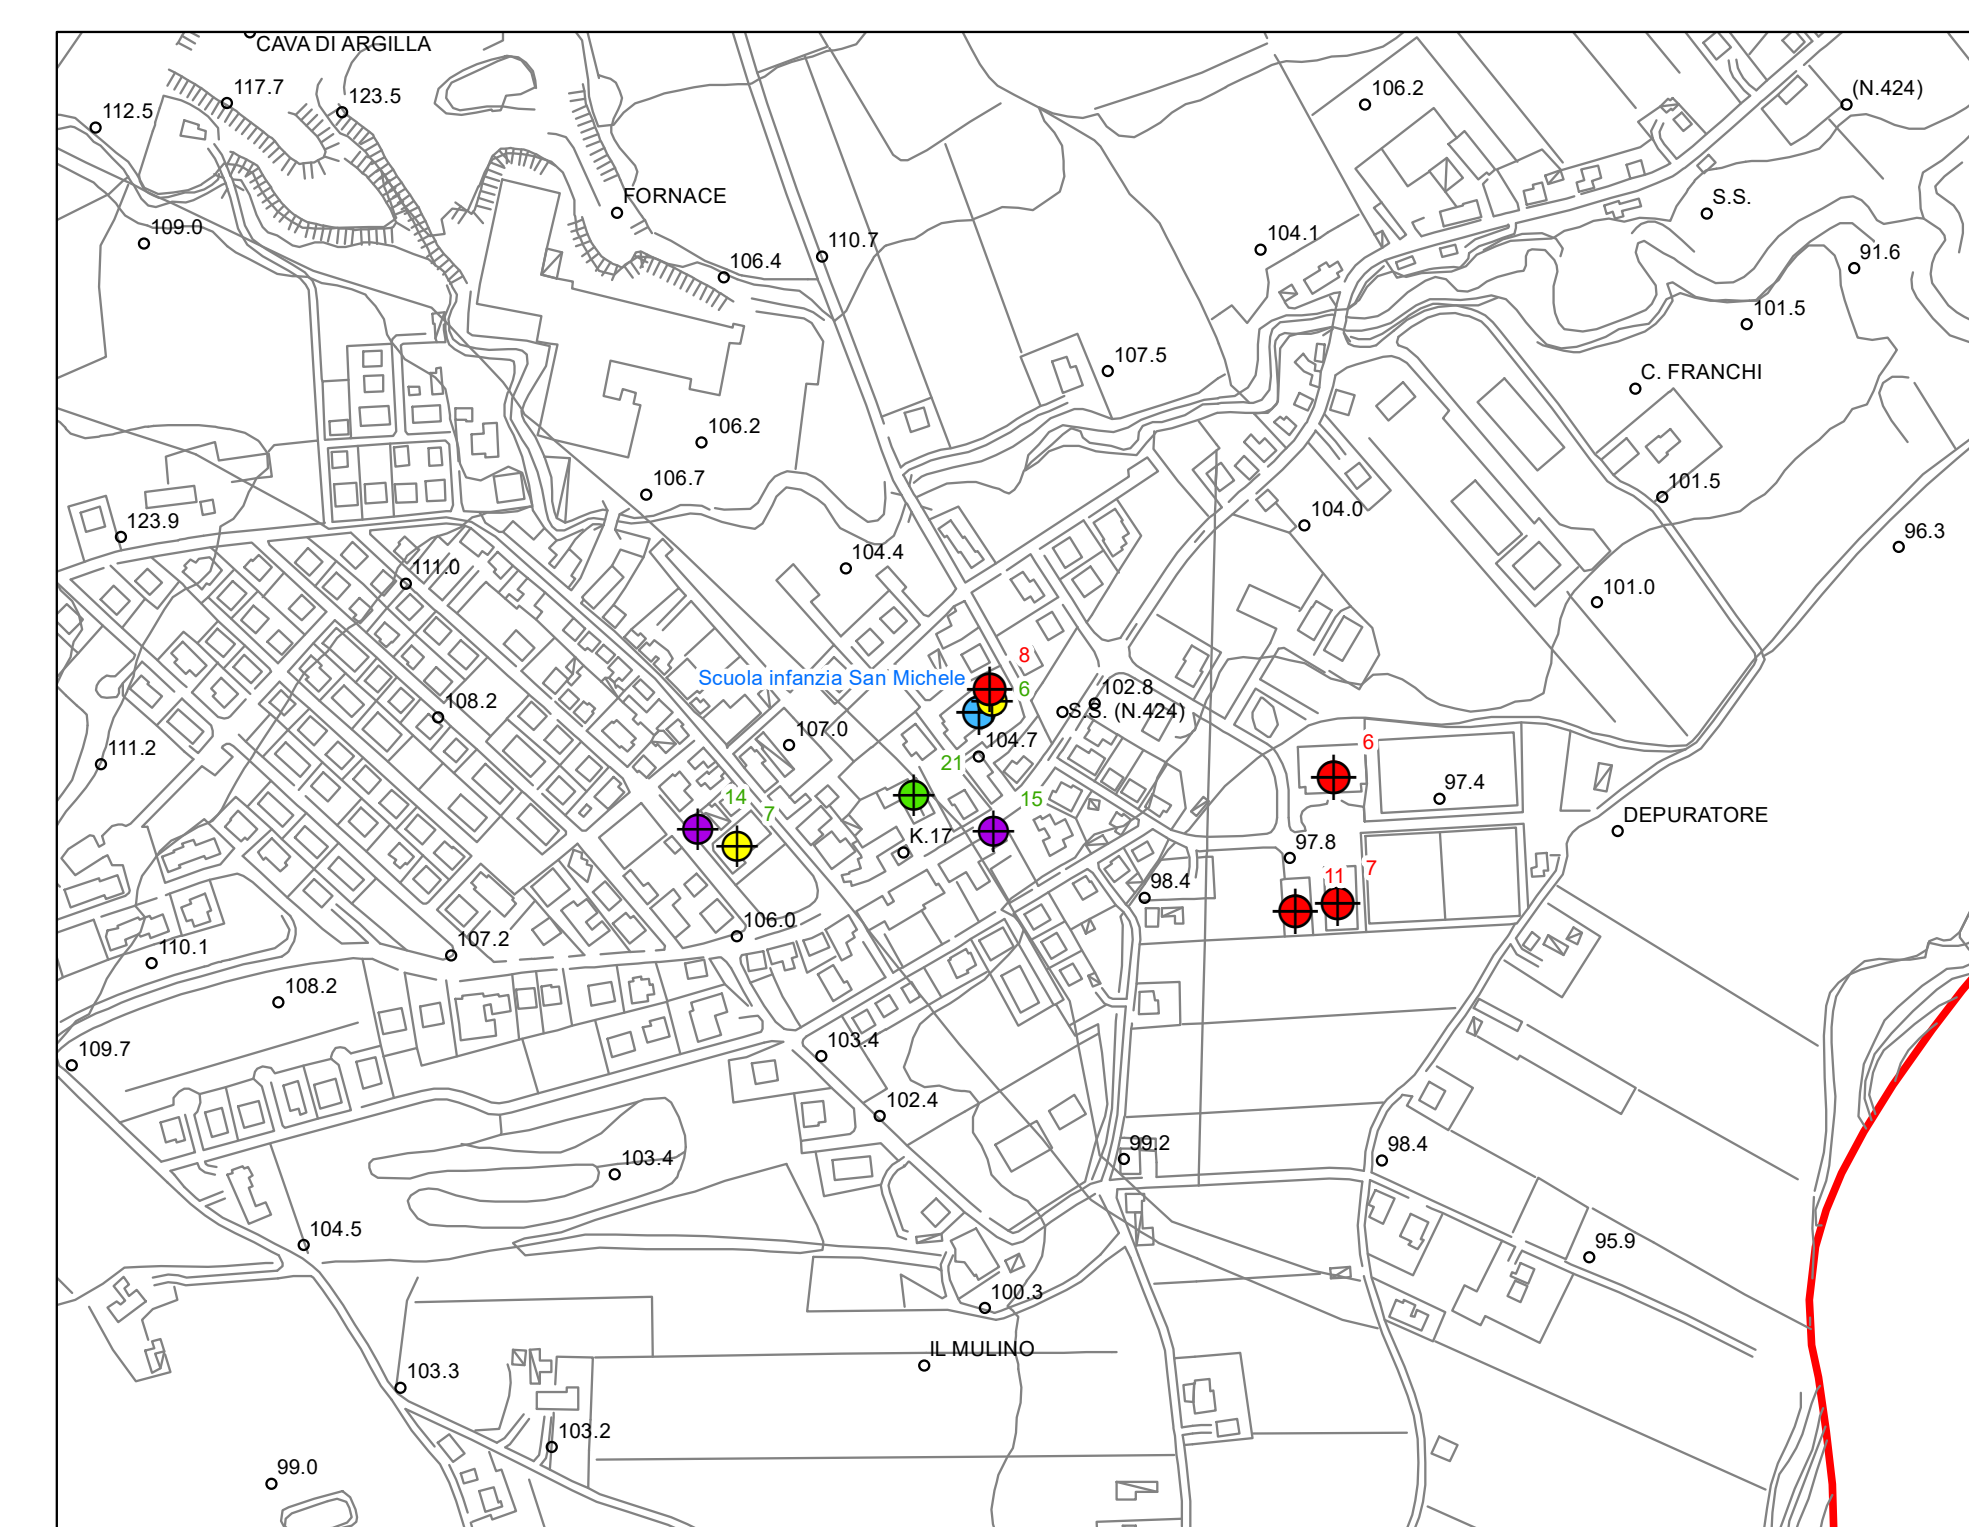

**PIANO COMUNALE
 DI PROTEZIONE CIVILE**
 Carta ubicazione
 COC–edifici strategici e sensibili
 Tav.8 scala 1:10.000

Regione Marche
 Provincia Pesaro–Urbino
 Comune di Mondavio

 Regione	Soggetto realizzatore: Geol. Massimo Rondina	Per presa visione
	Collaboratore: Geol. Francesco Tassi	
	Data: Aprile 2026	

Legenda

- COC
- Edifici strategici
- Scuole
- Strutture Sanitarie
- Chiese

Geographic Coordinate System: WGS84 – UTM33

EDIFICI STRATEGICI

Codice	Struttura
1	Caserma Carabinieri
2	Municipio
3	Distretto sanitario
4	AST PU
5	scuola infanzia San Filippo
6	palestra comunale
7	bocciodromo comunale
8	scuola infanzia San Michele
9	ex scuola elementare San Andrea
10	scuola infanzia Mondavio
11	palazzetto tennis

EDIFICI SENSIBILI

Codice	Struttura
1	scuola secondaria di primo grado
2	scuola infanzia il Castello Magico
3	scuola infanzia
4	scuola primaria
5	scuola infanzia San Filippo sul Cesano
6	scuola infanzia San Michele al Fiume
7	scuola primaria San Michele al Fiume
8	AST PU distretto sanitario
9	AST PU RSA
10	Casa di riposo
11	Medico di base Dott. Savio
12	Medico di base Dott. Testa
13	Medico di base Dott. Macchi
14	Medico di base Dott. Macchi
15	Farmacia
16	Farmacia
17	Clinica veterinaria
18	San Francesco
19	Santi Pietro e Paterniano
20	Santa Maria della Quercia
21	Regina della pace
22	San Andrea

SAN MICHELE AL FIUME

MONDAVIO