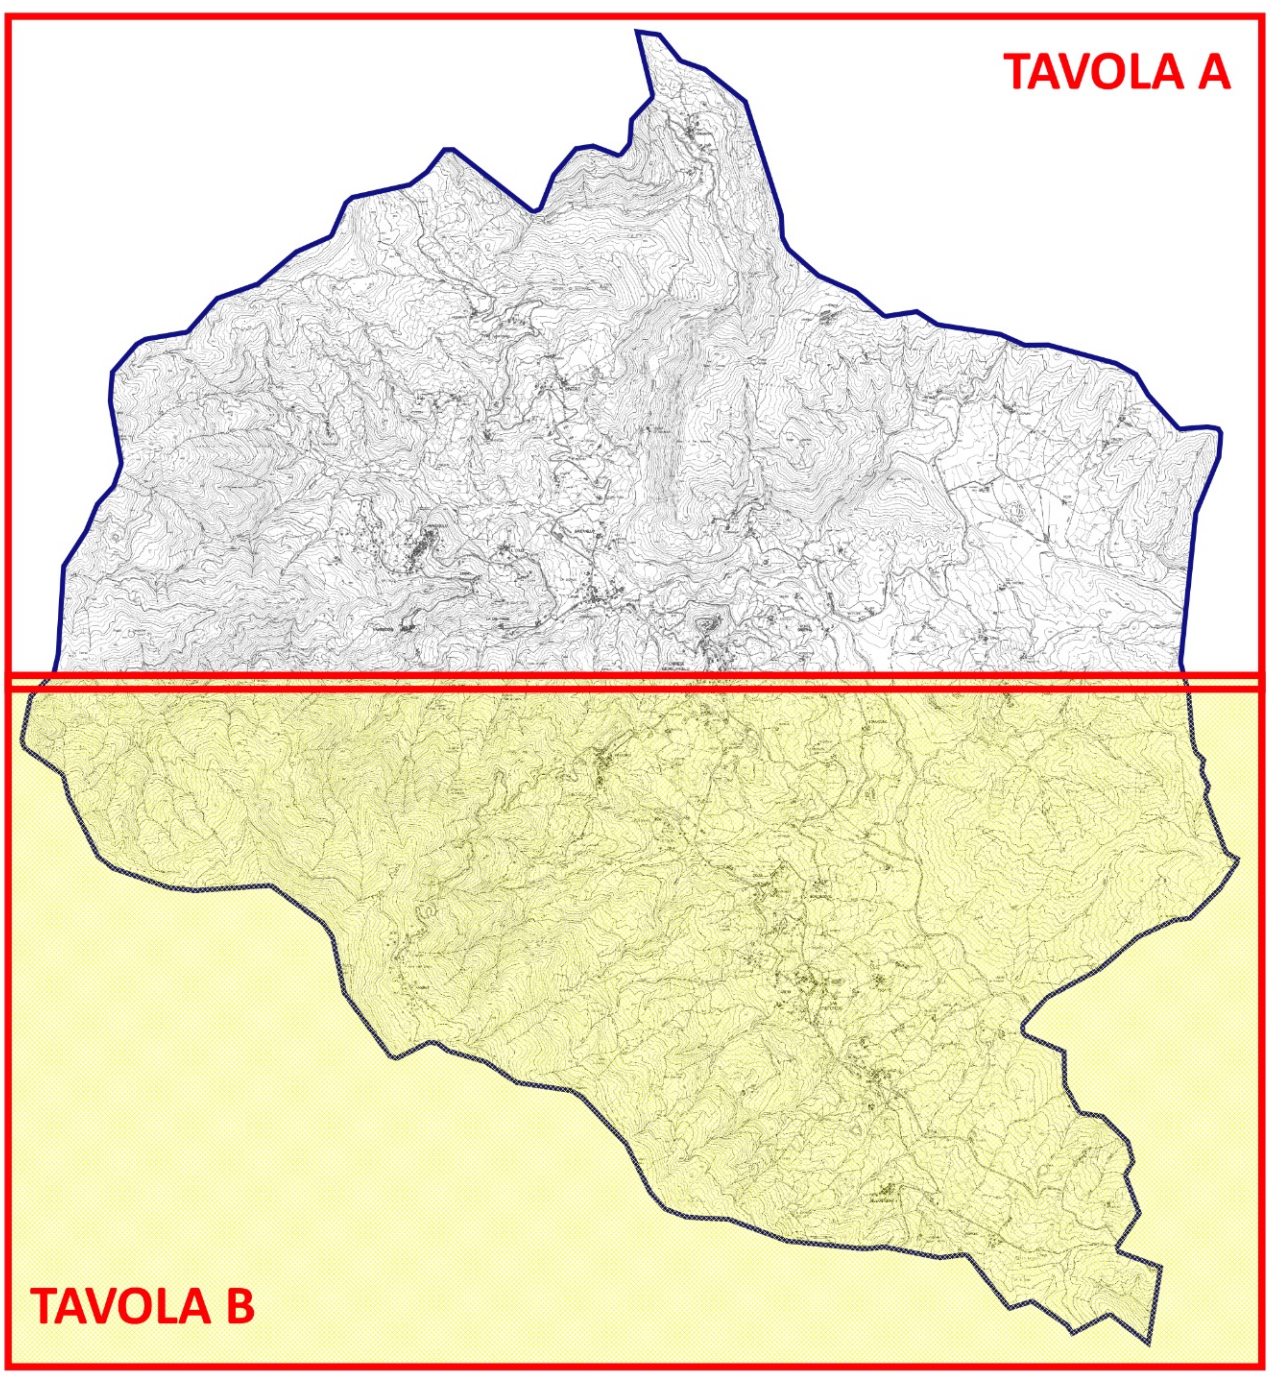

LEGENDA

Classi di Pericolosità Geologica

- G.1 - Pericolosità geologica bassa
- G.2 - Pericolosità geologica media
- G.3 - Pericolosità geologica elevata
- Sottoclasse G.3* - Pericolosità geologica elevata individuata sulla base dei risultati dei Permanent Scatterers (vedi Relazione Geologica)
- G.4 - Pericolosità geologica molto elevata

Aree interessate da fenomeni di dissesto di tipo attivo, quiescente o inattivo (aree a dilavamento diffuso, frane complesse, frane di crollo)

**Autorità di bacino distrettuale dell'Appennino Centrale
Bacino del Fiume Tevere
Piano Stralcio di Assetto Idrogeologico
Pericolosità delle aree in frana**

- P3 - Pericolosità elevata
- P4 - Pericolosità molto elevata
- Confine comunale

ANGHIARI • CAPRESE MICHELANGELO • MONTERCHI • SANSEPOLCRO

PIANO STRUTTURALE INTERCOMUNALE
Legge Regionale 65/2014

QUADRO CONOSCITIVO
Comune di Caprese Michelangelo
Carta della Pericolosità Geologica - Tavola B

TAV G.10
Scala 1:10.000

MTF
D.R.E.A.M.

Setore: Area di studio (Comune di Caprese Michelangelo)
Area di studio (Comune di Anghiari)
Area di studio (Comune di Monterchi)
Area di studio (Comune di Sansepolcro)