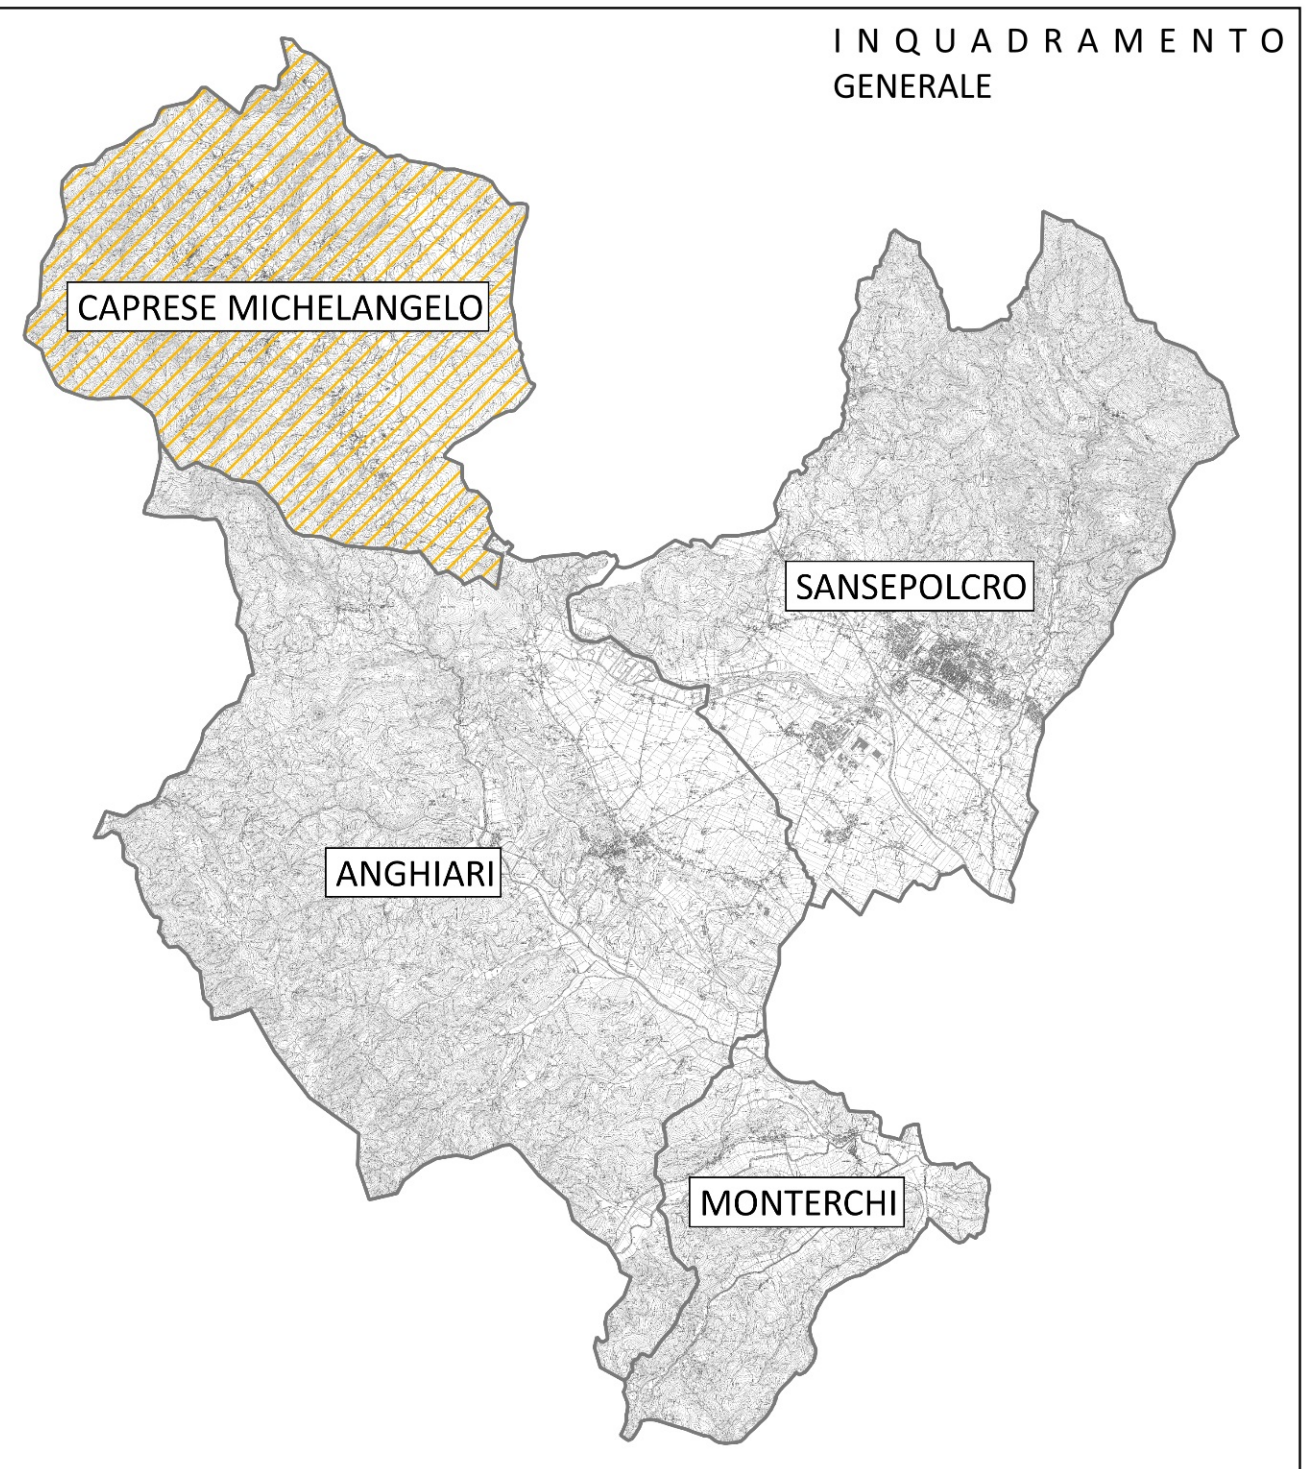

LEGENDA

Classi di Pericolosità Geologica

- G.1 - Pericolosità geologica bassa
- G.2 - Pericolosità geologica media
- G.3 - Pericolosità geologica elevata
- Sottoclasse G.3* - Pericolosità geologica elevata individuata sulla base dei risultati dei Permanent Scatterers (vedi Relazione Geologica)
- G.4 - Pericolosità geologica molto elevata

Aree interessate da fenomeni di dissesto di tipo attivo, quiescente o inattivo (aree a dilavamento diffuso, frane complesse, frane di crollo)

**Autorità di bacino distrettuale dell'Appennino Centrale
Bacino del Fiume Tevere
Piano Stralcio di Assetto Idrogeologico
Pericolosità delle aree in frana**

- P3 - Pericolosità elevata
- P4 - Pericolosità molto elevata
- Confine comunale

ANGHIARI • CAPRESE MICHELANGELO • MONTERCHI • SANSEPOLCRO

PIANO STRUTTURALE INTERCOMUNALE
Legge Regionale 65/2014

QUADRO CONOSCITIVO
Comune di Caprese Michelangelo
Carta della Pericolosità Geologica - Tavola B

TAV G.10
Scala 1:10.000

MTF
D.R.E.A.M.

Setore: Area di studio (Comune di Caprese Michelangelo)
Area di studio (Comune di Anghiari)
Area di studio (Comune di Monterchi)
Area di studio (Comune di Sansepolcro)