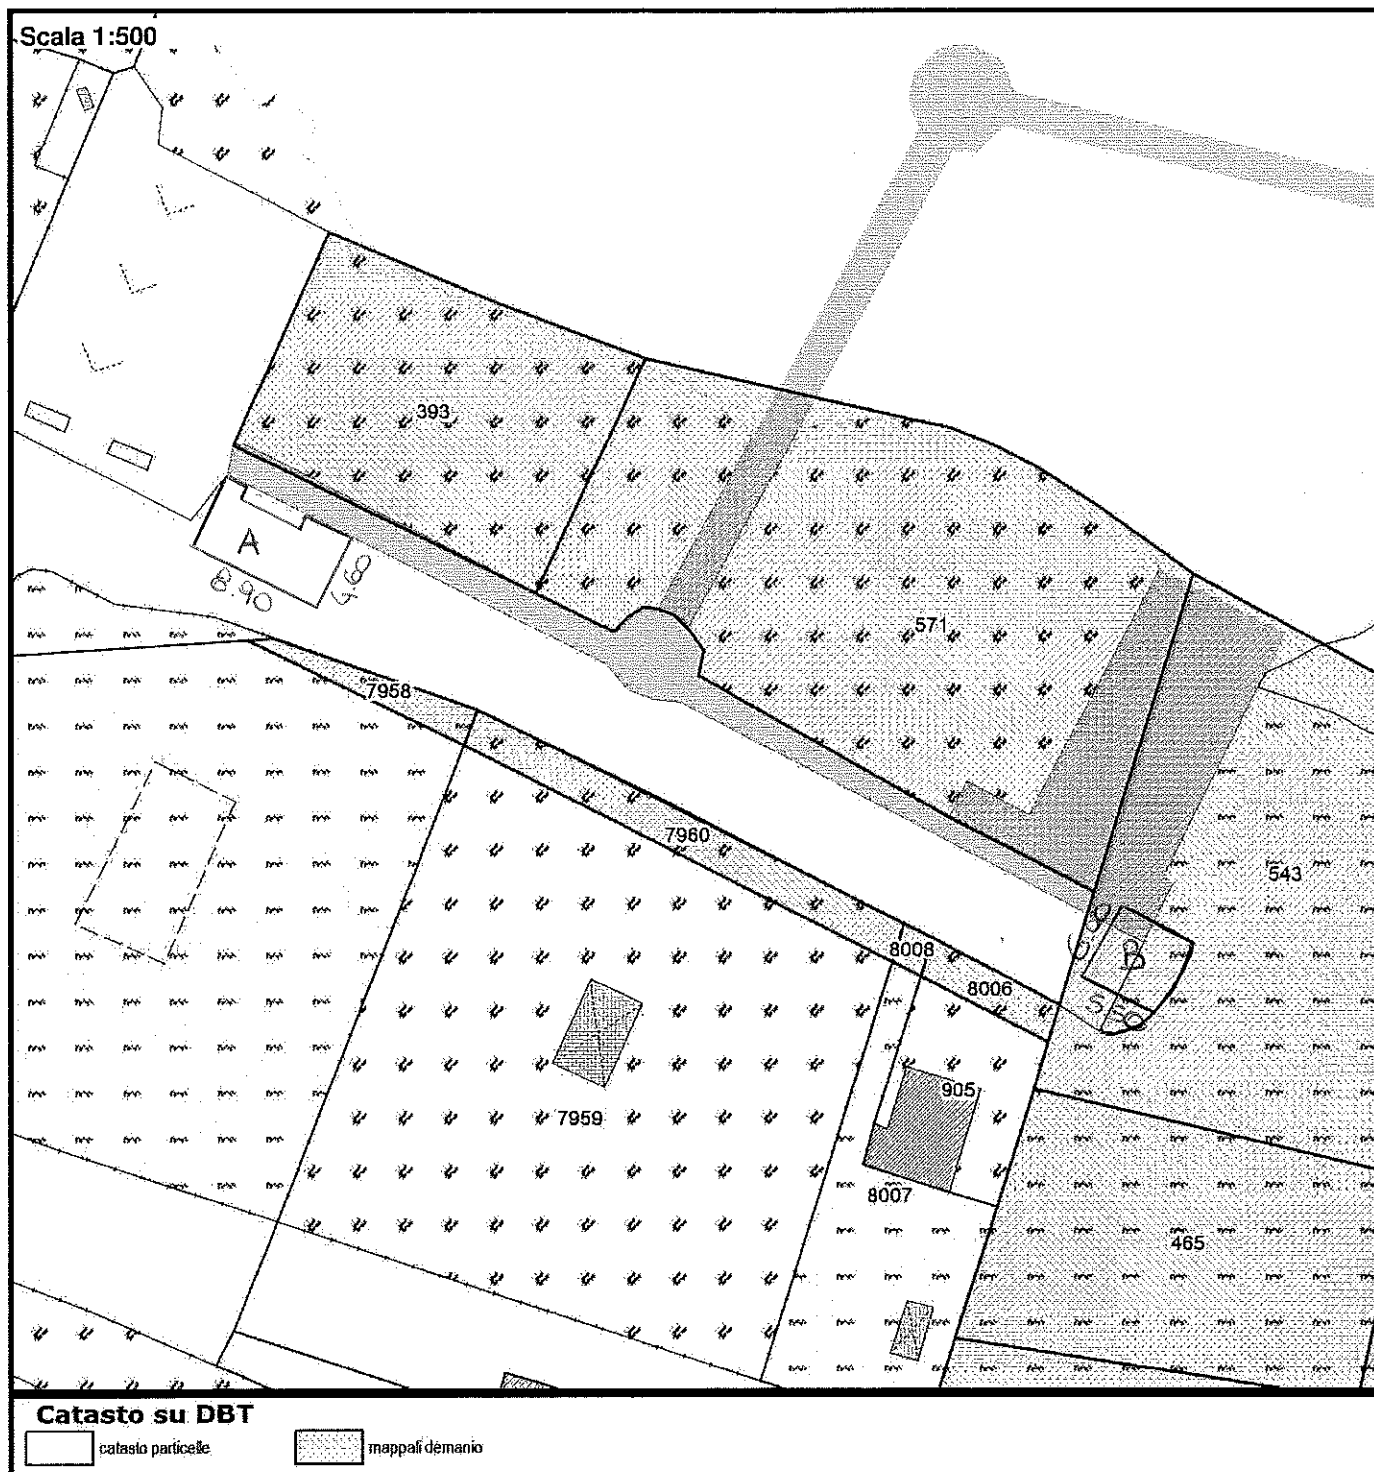

Comune di Bodio Lomnago

STALLI SPERIMENTALI LIDI DI BODIO - PIAZZOLA A LATO ALAGGIO E PIAZZOLA B LATO TERRAZZA

Ⓐ PIAZZOLA LATO ALAGGIO TOT. 33,00 MQ (8.90x4.60 DECURTATI 1.60x4.90 ALAGGIO)

Ⓑ PIAZZOLA LATO TERRAZZA TOT. 33,00 MQ (5.30x6.00)