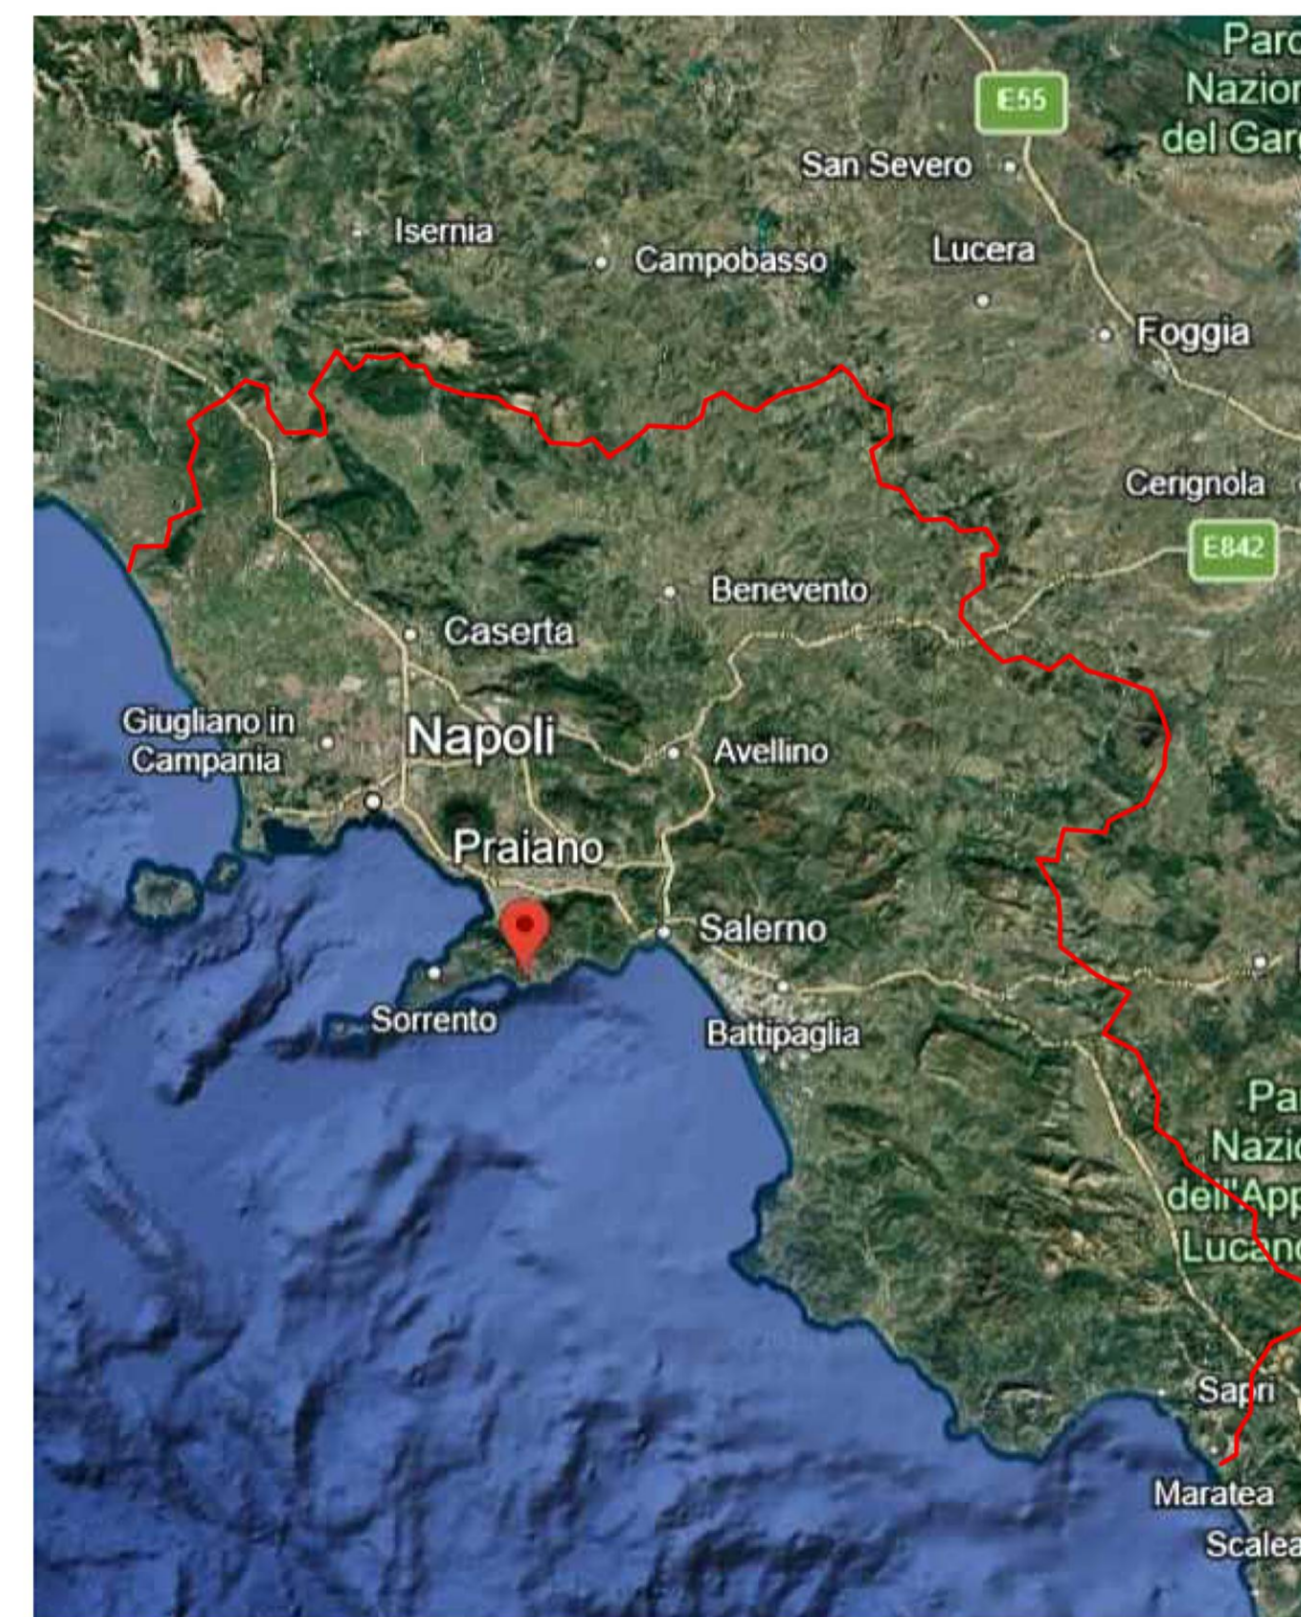

COMUNE DI PRAIANO
Provincia di Salerno

P.A.D.

PIANO ATTUATIVO DI UTILIZZAZIONE DELLE AREE DEL DEMANIO MARITTIMO

TAV.

04

Inquadramento territoriale.

GRUPPO DI LAVORO
Settore Urbanistica e Edilizia Privata

RESPONSABILE DEL PROCEDIMENTO
arch. Giuseppe Caso

L'AMMINISTRAZIONE COMUNALE
La Sindaca
dott.ssa Annamaria Caso

MAGGIO 2026

Base cartografica :Google Earth

Base cartografica :Google Earth