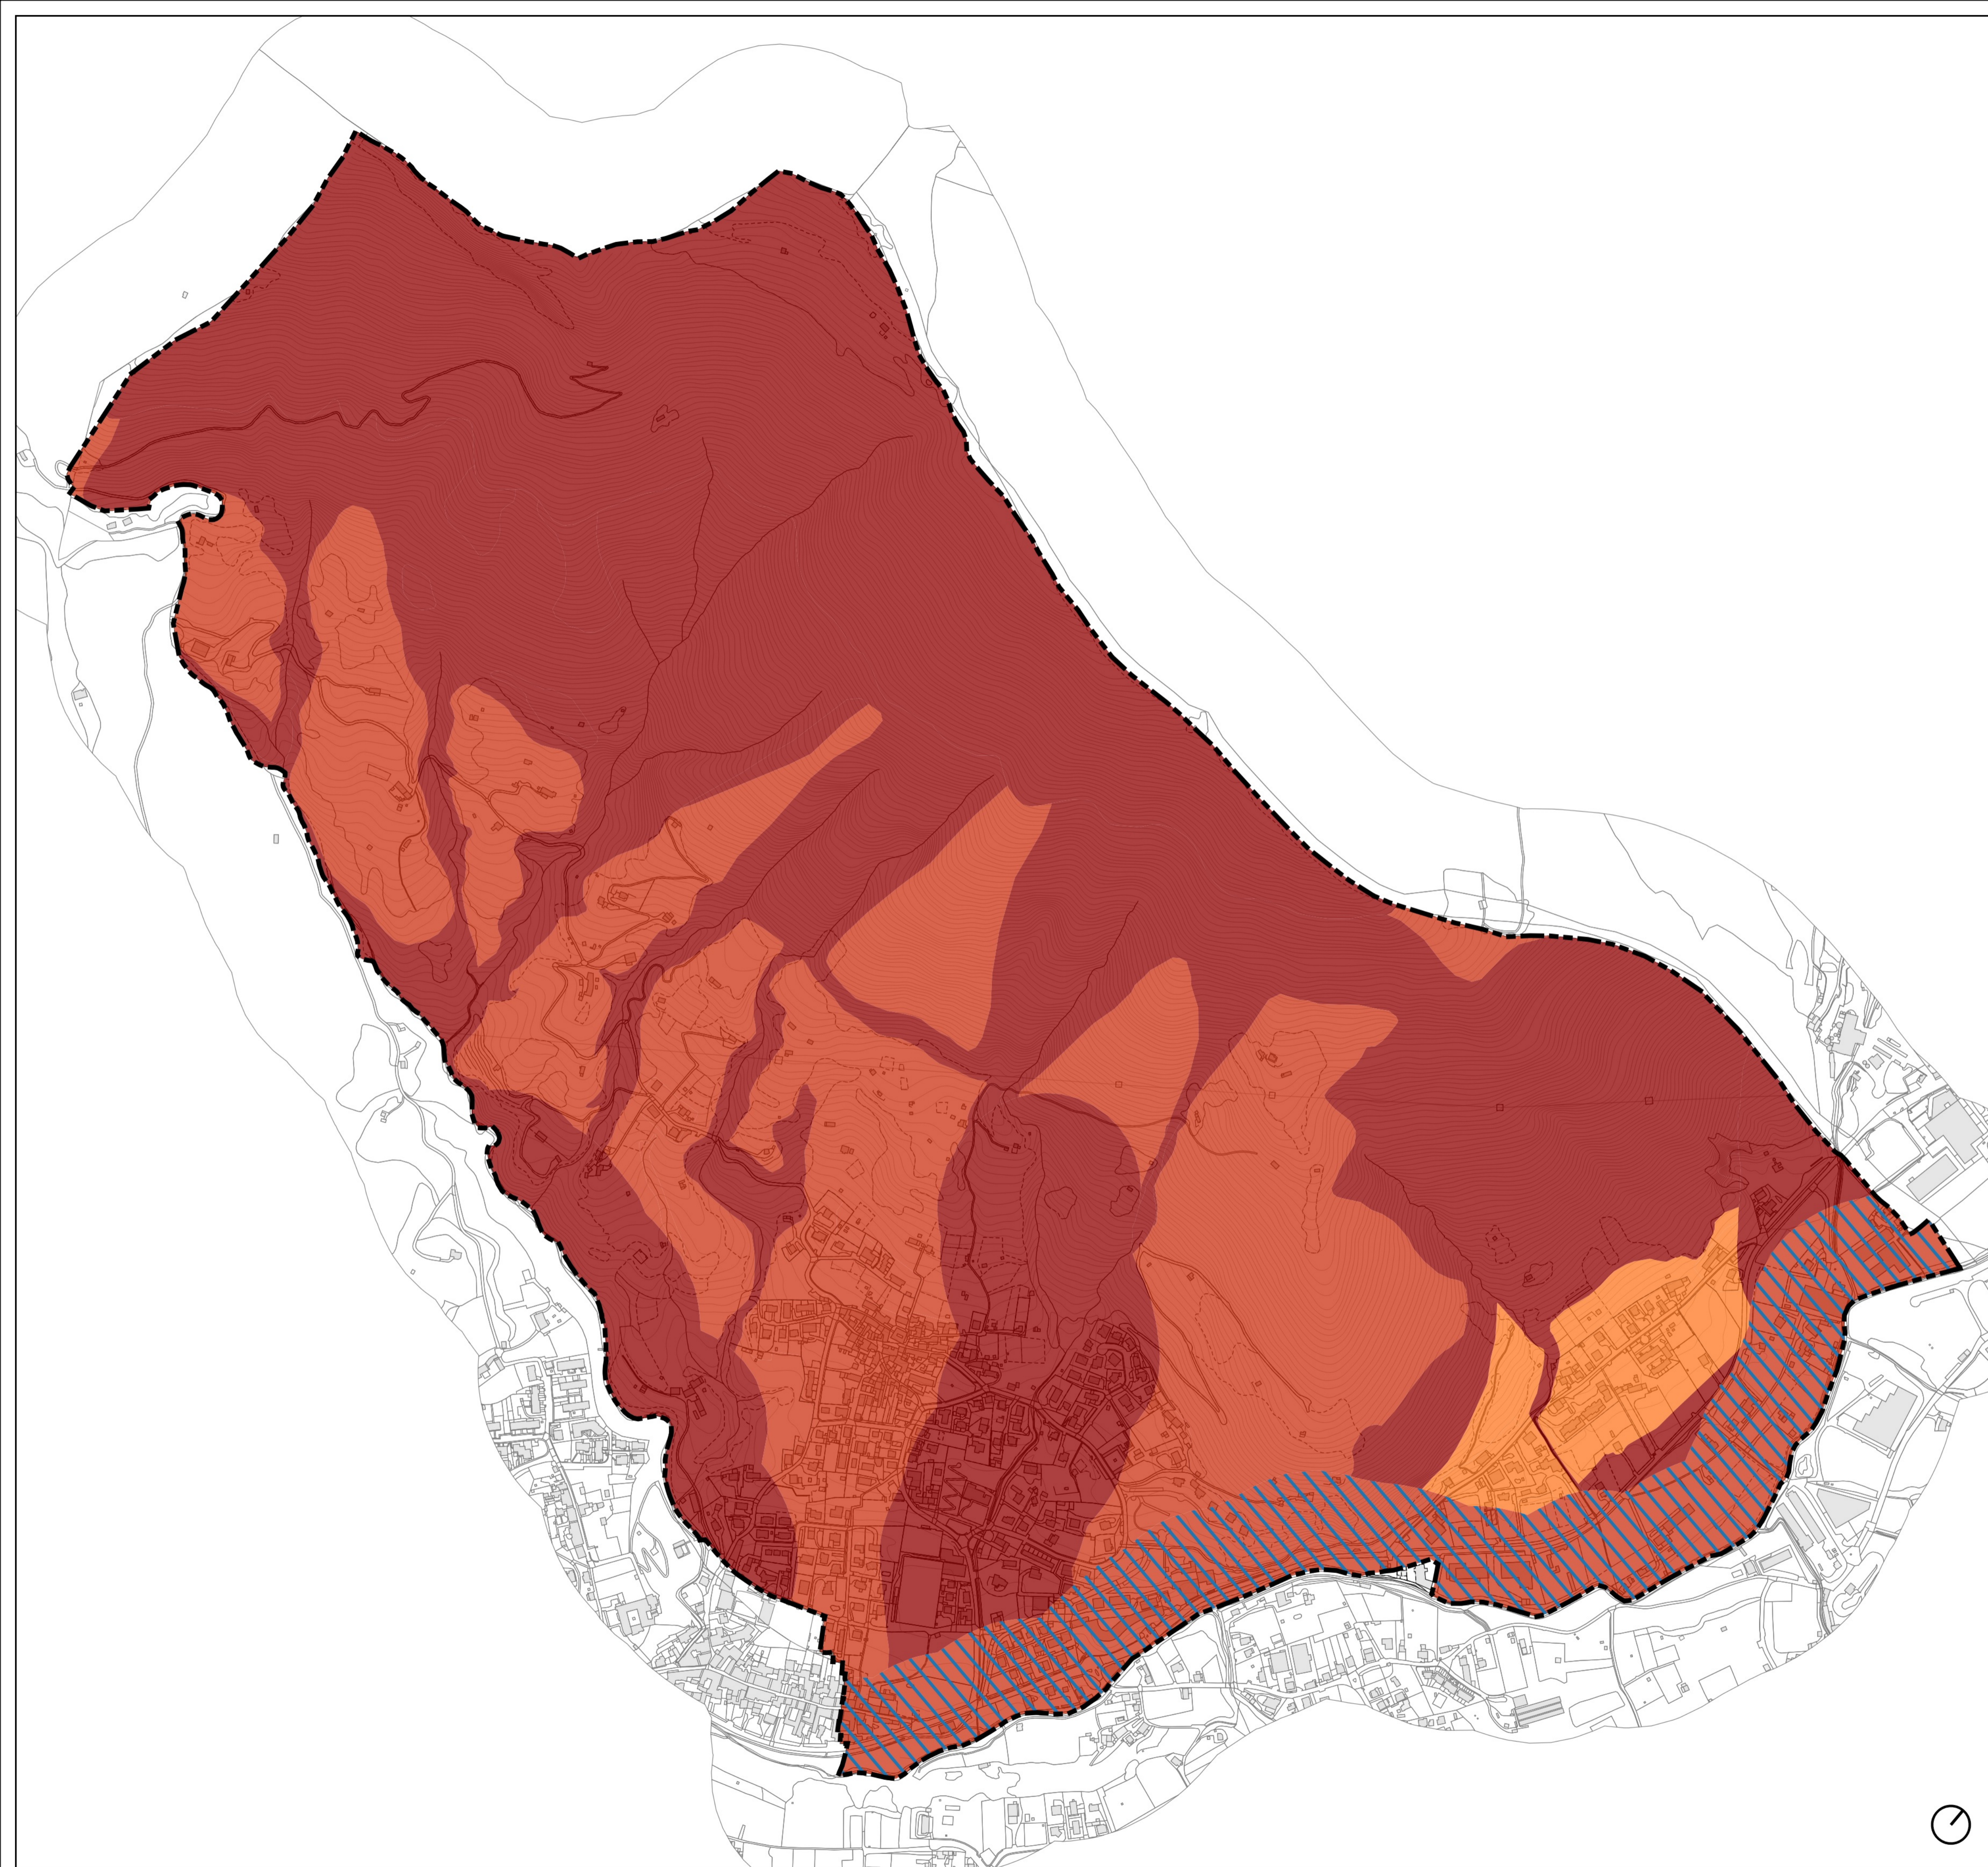

**LEGENDA**

**Classi di sensibilità paesistica**

- Classe 1 - Sensibilità molto bassa
- Classe 2 - Sensibilità bassa
- Classe 3 - Sensibilità media
- Classe 4 - Sensibilità elevata
- Classe 4 bis - Sensibilità elevata con limitazioni (art. 142 comma 1 lettera c - D.Lgs. 42/2004)
- Classe 5 - Sensibilità molto elevata

**Comune di Vigano San Martino**  
Provincia di Bergamo

## PIANO DI GOVERNO DEL TERRITORIO

DOCUMENTO DI PIANO  
2025

Oggetto: Carta della sensibilità paesistica

**DP.05**

scala 1:5.000

Sindaco  
Alfredo Nicoli

Vicesindaco  
Stefano Carrara

Tecnici referenti  
geom. Cinzia Ferrito, geom. Stefano Dossena