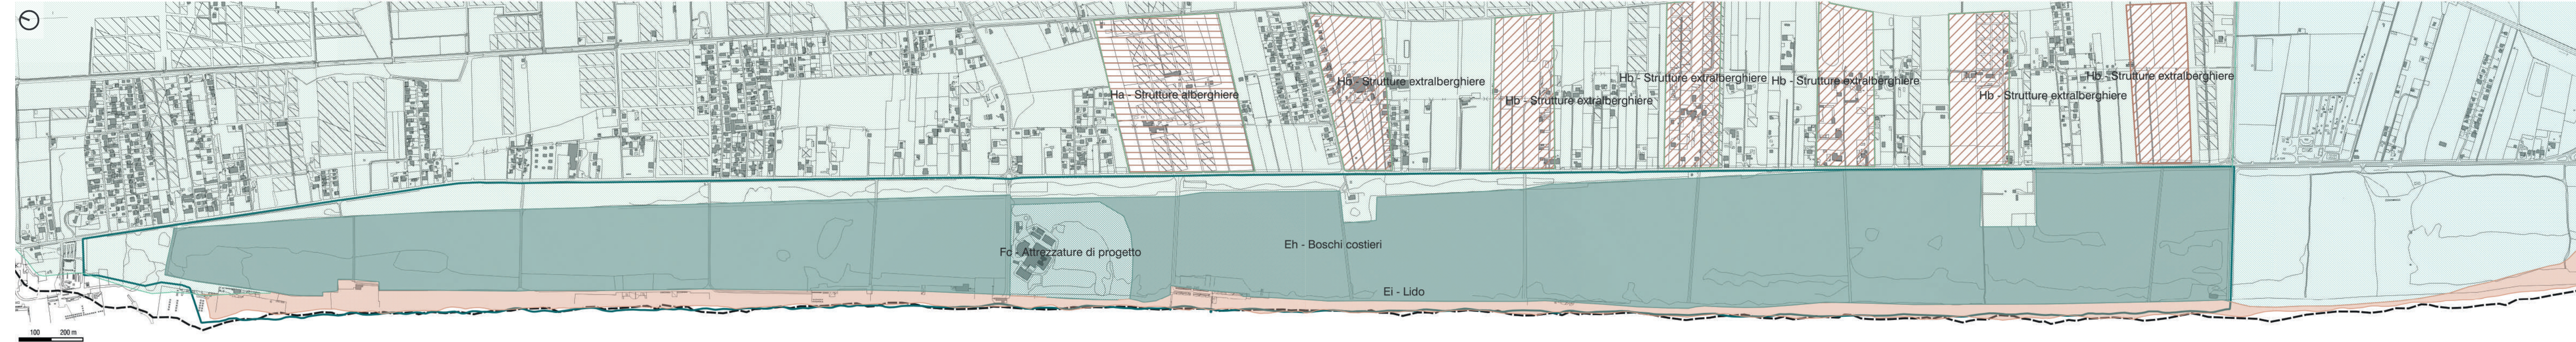

PAD
EBOLI

APRILE 2026

PRG E PUAD VIGENTE

09.00

ASSESSORATO SVILUPPO
ECONOMICO E PATRIMONIO

Nord 1:10000

LIMITI AMMINISTRATIVI
 □ Comune di Eboli
 — perimetro PUAD mare

STRALCIO PRG VIGENTE DEL 2000

PUAD VIGENTE DEL 1998