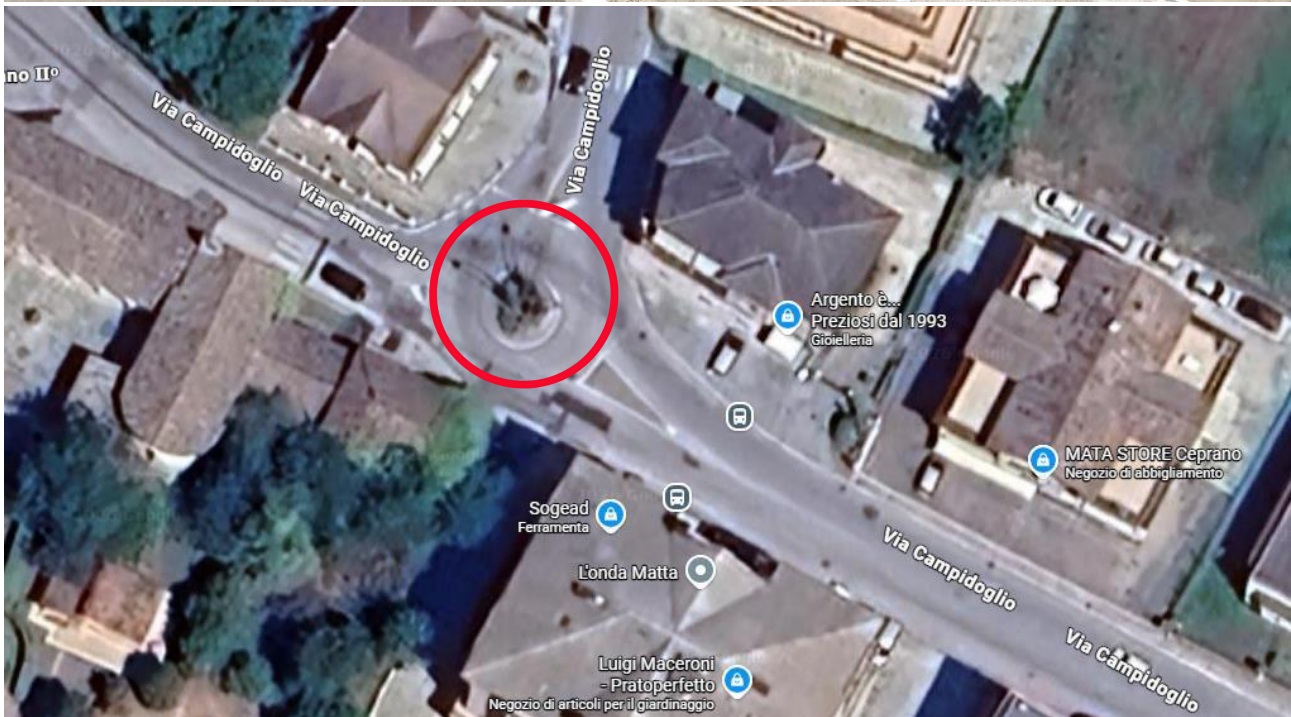

Città di Ceprano

Provincia di Frosinone

Allegato A – Elenco aggiornato delle aree verdi e delle aiuole spartitraffico disponibili

SCHEDA IDENTIFICATIVA SITO N. 15

Localizzazione	Incrocio via Sterpara Strada del Sole
Tipologia di Area	Rotonda

Città di Ceprano

Provincia di Frosinone

Allegato A – Elenco aggiornato delle aree verdi e delle aiuole spartitraffico disponibili

SCHEDA IDENTIFICATIVA SITO N. 16

Localizzazione	Sant'Antonio
Tipologia di Area	Rotonda