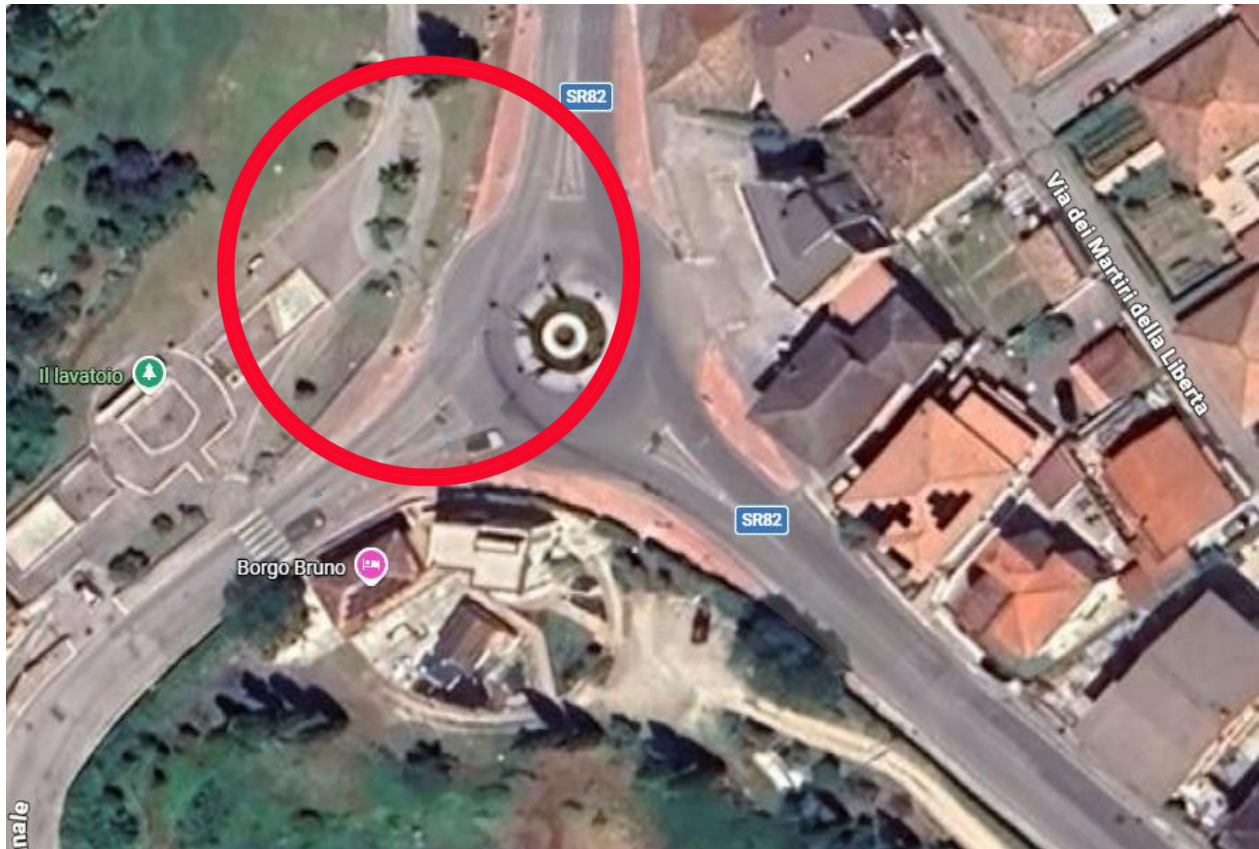

Città di Ceprano

Provincia di Frosinone

Allegato A – Elenco aggiornato delle aree verdi e delle aiuole spartitraffico disponibili

SCHEDA IDENTIFICATIVA SITO N. 8

Localizzazione	Incrocio via Caragno - via Ori Martin
Tipologia di Area	Aiuole spartitraffico

Città di Ceprano

Provincia di Frosinone

Allegato A – Elenco aggiornato delle aree verdi e delle aiuole spartitraffico disponibili

SCHEDA IDENTIFICATIVA SITO N. 10

Localizzazione	Semaforo via Pennea - via Caragno
Tipologia di Area	Aiuole spartitraffico

Città di Ceprano

Provincia di Frosinone

Allegato A – Elenco aggiornato delle aree verdi e delle aiuole spartitraffico disponibili

SCHEDA IDENTIFICATIVA SITO N. 11

Localizzazione	Incrocio via Caragno - via Cornete
Tipologia di Area	Aiuole spartitraffico

Città di Ceprano

Provincia di Frosinone

Allegato A – Elenco aggiornato delle aree verdi e delle aiuole spartitraffico disponibili

SCHEDA IDENTIFICATIVA SITO N. 12

Localizzazione	Ponte canale
Tipologia di Area	Area verde e rotonda