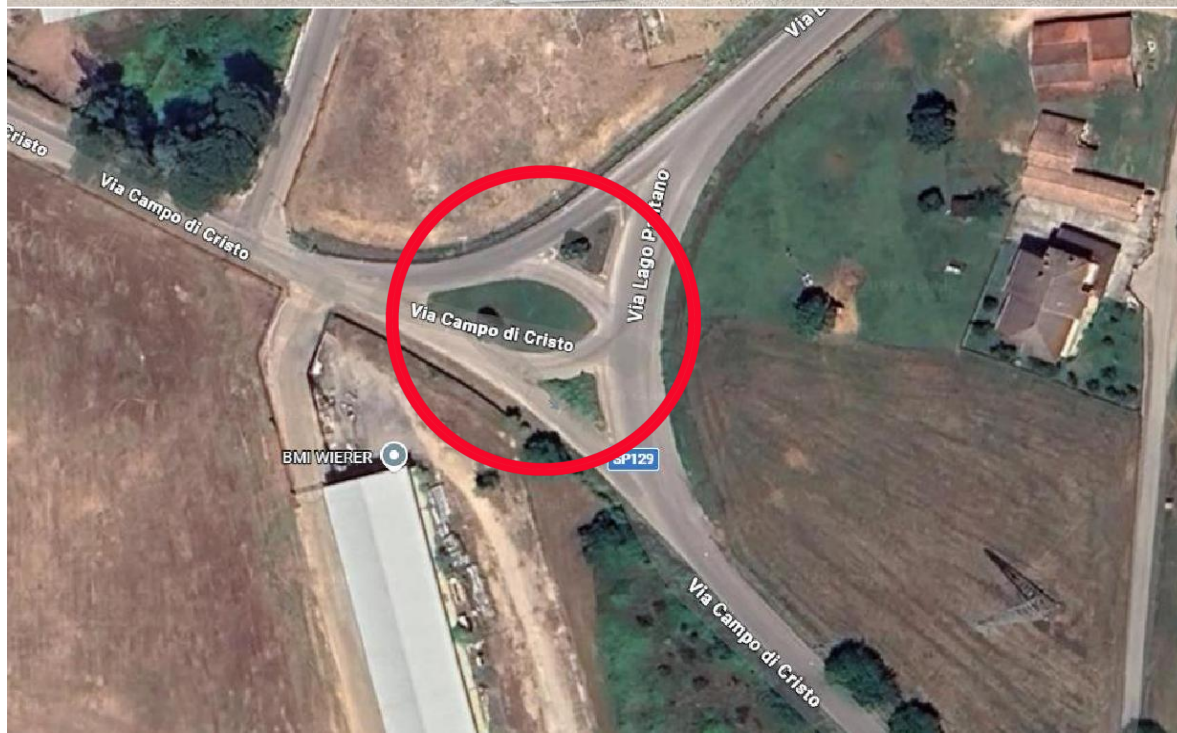

Città di Ceprano

Provincia di Frosinone

Allegato A – Elenco aggiornato delle aree verdi e delle aiuole spartitraffico disponibili

SCHEDA IDENTIFICATIVA SITO N. 6

Localizzazione	Via Caragno (nei pressi della scuola G. Colasanti)
Tipologia di Area	Aiuola spartitraffico

Città di Ceprano

Provincia di Frosinone

Allegato A – Elenco aggiornato delle aree verdi e delle aiuole spartitraffico disponibili

SCHEDA IDENTIFICATIVA SITO N. 7

Localizzazione	Incroccio via Casilina (nei pressi del Convento)
Tipologia di Area	Aiuole spartitraffico

Città di Ceprano

Provincia di Frosinone

Allegato A – Elenco aggiornato delle aree verdi e delle aiuole spartitraffico disponibili

SCHEDA IDENTIFICATIVA SITO N. 8

Localizzazione	Incrocio via Caragno - via Ori Martin
Tipologia di Area	Aiuole spartitraffico

Città di Ceprano

Provincia di Frosinone

Allegato A – Elenco aggiornato delle aree verdi e delle aiuole spartitraffico disponibili

SCHEDA IDENTIFICATIVA SITO N. 9

Localizzazione	Incroccio via Campo di Cristo - via Lago Pantano
Tipologia di Area	Aiuole spartitraffico