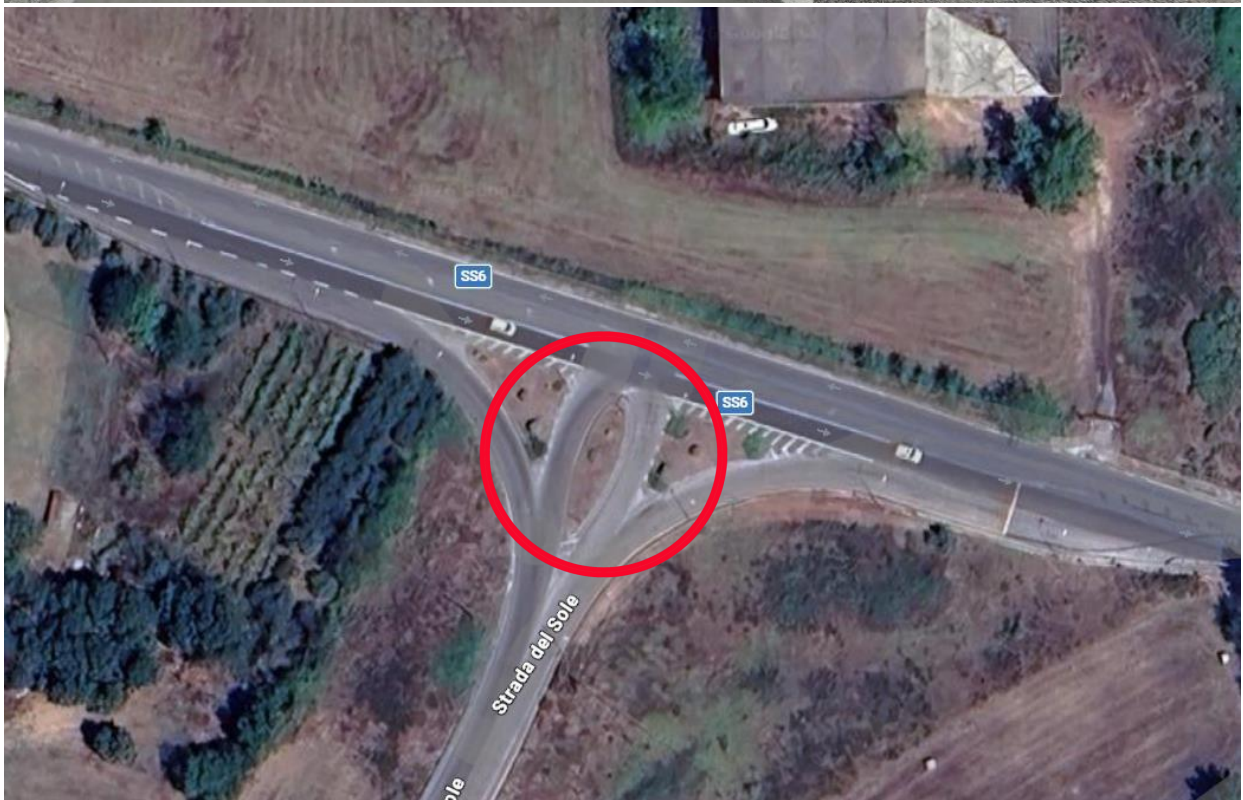

Città di Ceprano

Provincia di Frosinone

Allegato A – Elenco aggiornato delle aree verdi e delle aiuole spartitraffico disponibili

SCHEDA IDENTIFICATIVA SITO N. 19

Localizzazione	Incrocio via Casilina Strada del Sole
Tipologia di Area	Aiuole spartitraffico