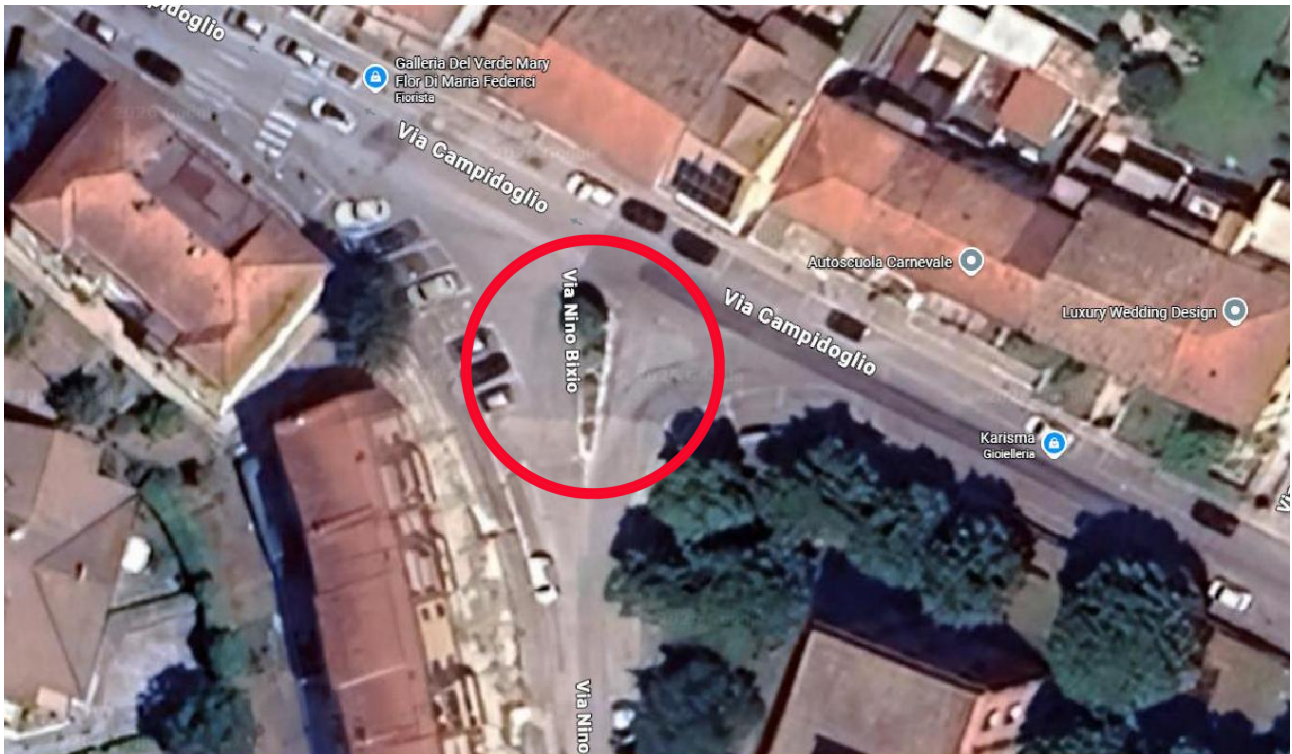

Città di Ceprano

Provincia di Frosinone

Allegato A – Elenco aggiornato delle aree verdi e delle aiuole spartitraffico disponibili

SCHEDA IDENTIFICATIVA SITO N. 10

Localizzazione	Semaforo via Pennea - via Caragno
Tipologia di Area	Aiuole spartitraffico

Città di Ceprano

Provincia di Frosinone

Allegato A – Elenco aggiornato delle aree verdi e delle aiuole spartitraffico disponibili

SCHEDA IDENTIFICATIVA SITO N. 11

Localizzazione	Incrocio via Caragno - via Cornete
Tipologia di Area	Aiuole spartitraffico

Città di Ceprano

Provincia di Frosinone

Allegato A – Elenco aggiornato delle aree verdi e delle aiuole spartitraffico disponibili

SCHEDA IDENTIFICATIVA SITO N. 12

Localizzazione	Ponte canale
Tipologia di Area	Area verde e rotonda

Città di Ceprano

Provincia di Frosinone

Allegato A – Elenco aggiornato delle aree verdi e delle aiuole spartitraffico disponibili

SCHEDA IDENTIFICATIVA SITO N. 13

Localizzazione	Incrocio via Campidoglio via Nino Bixio
Tipologia di Area	Aiuola spartitraffico