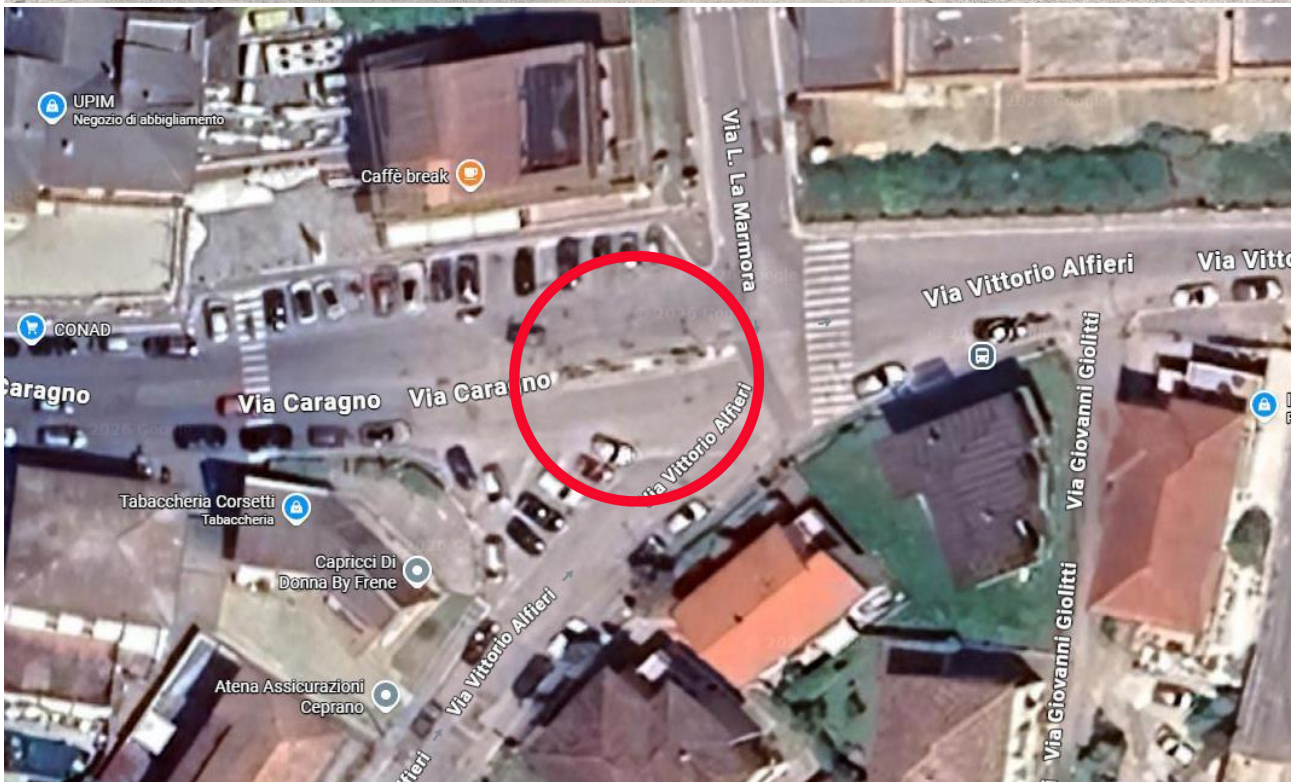

Città di Ceprano

Provincia di Frosinone

Allegato A – Elenco aggiornato delle aree verdi e delle aiuole spartitraffico disponibili

SCHEDA IDENTIFICATIVA SITO N. 4

Localizzazione	Via Campo di Cristo
Tipologia di Area	Spazio verde nei pressi del cavalcavia pedonale

Città di Ceprano

Provincia di Frosinone

Allegato A – Elenco aggiornato delle aree verdi e delle aiuole spartitraffico disponibili

SCHEDA IDENTIFICATIVA SITO N. 5

Localizzazione	Incrocio via Caragno via Sterpara
Tipologia di Area	Aiuole spartitraffico

Città di Ceprano

Provincia di Frosinone

Allegato A – Elenco aggiornato delle aree verdi e delle aiuole spartitraffico disponibili

SCHEDA IDENTIFICATIVA SITO N. 6

Localizzazione	Via Caragno (nei pressi della scuola G. Colasanti)
Tipologia di Area	Aiuola spartitraffico

Città di Ceprano

Provincia di Frosinone

Allegato A – Elenco aggiornato delle aree verdi e delle aiuole spartitraffico disponibili

SCHEDA IDENTIFICATIVA SITO N. 7

Localizzazione	Incroccio via Casilina (nei pressi del Convento)
Tipologia di Area	Aiuole spartitraffico