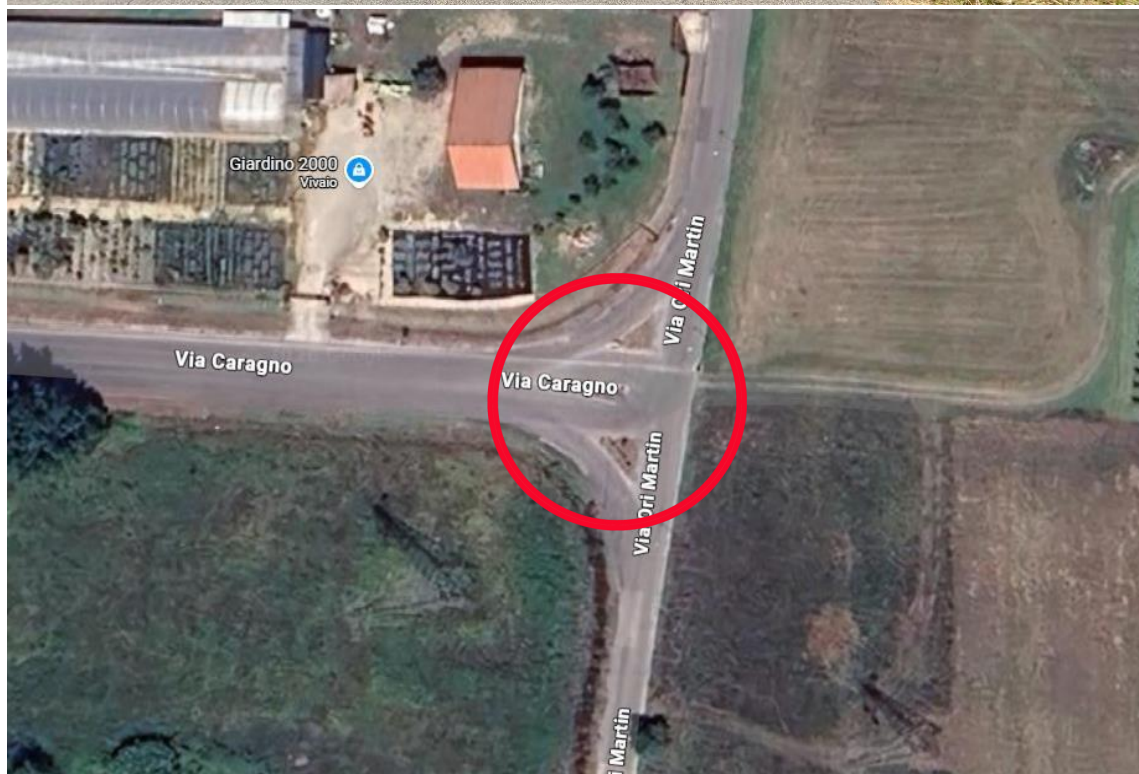

Città di Ceprano

Provincia di Frosinone

Allegato A – Elenco aggiornato delle aree verdi e delle aiuole spartitraffico disponibili

SCHEDA IDENTIFICATIVA SITO N. 5

Localizzazione	Incrocio via Caragno via Sterpara
Tipologia di Area	Aiuole spartitraffico

Città di Ceprano

Provincia di Frosinone

Allegato A – Elenco aggiornato delle aree verdi e delle aiuole spartitraffico disponibili

SCHEDA IDENTIFICATIVA SITO N. 6

Localizzazione	Via Caragno (nei pressi della scuola G. Colasanti)
Tipologia di Area	Aiuola spartitraffico

Città di Ceprano

Provincia di Frosinone

Allegato A – Elenco aggiornato delle aree verdi e delle aiuole spartitraffico disponibili

SCHEDA IDENTIFICATIVA SITO N. 7

Localizzazione	Incroccio via Casilina (nei pressi del Convento)
Tipologia di Area	Aiuole spartitraffico

Città di Ceprano

Provincia di Frosinone

Allegato A – Elenco aggiornato delle aree verdi e delle aiuole spartitraffico disponibili

SCHEDA IDENTIFICATIVA SITO N. 8

Localizzazione	Incrocio via Caragno - via Ori Martin
Tipologia di Area	Aiuole spartitraffico