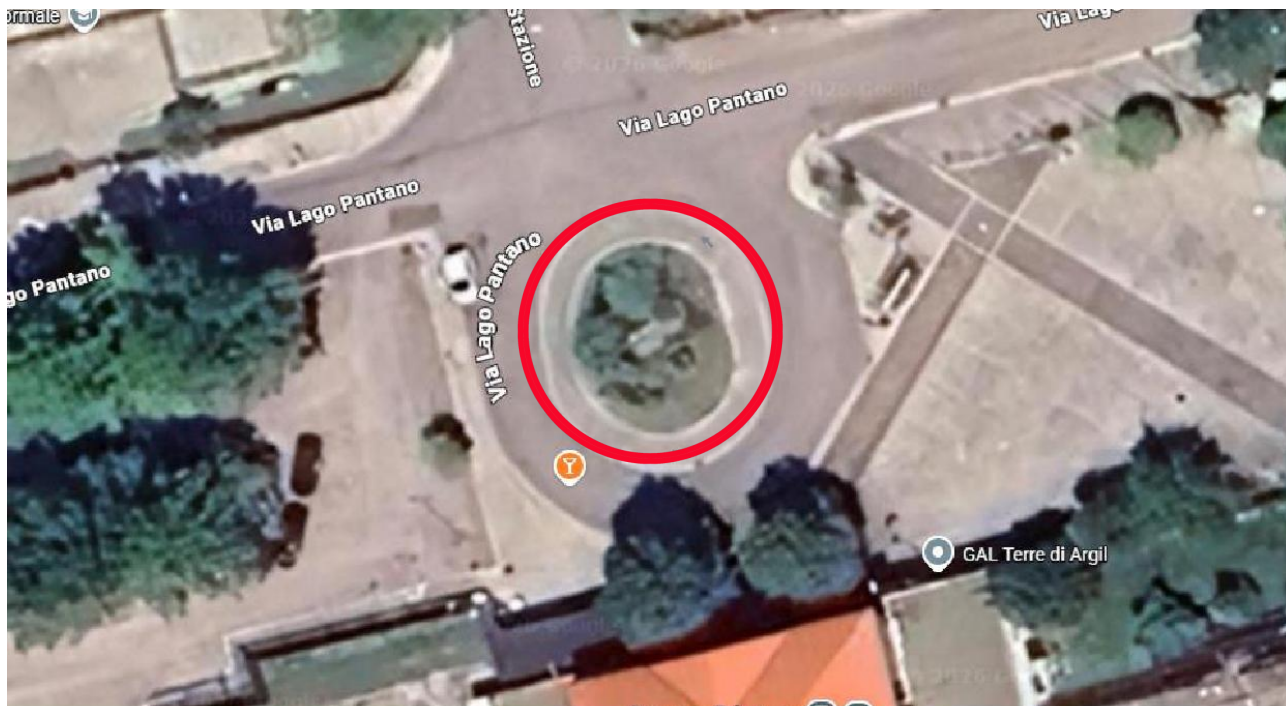

Città di Ceprano

Provincia di Frosinone

Allegato A – Elenco aggiornato delle aree verdi e delle aiuole spartitraffico disponibili

SCHEDA IDENTIFICATIVA SITO N. 14

Localizzazione	Stazione Ferroviaria Ceprano-Falvaterra
Tipologia di Area	Rotonda