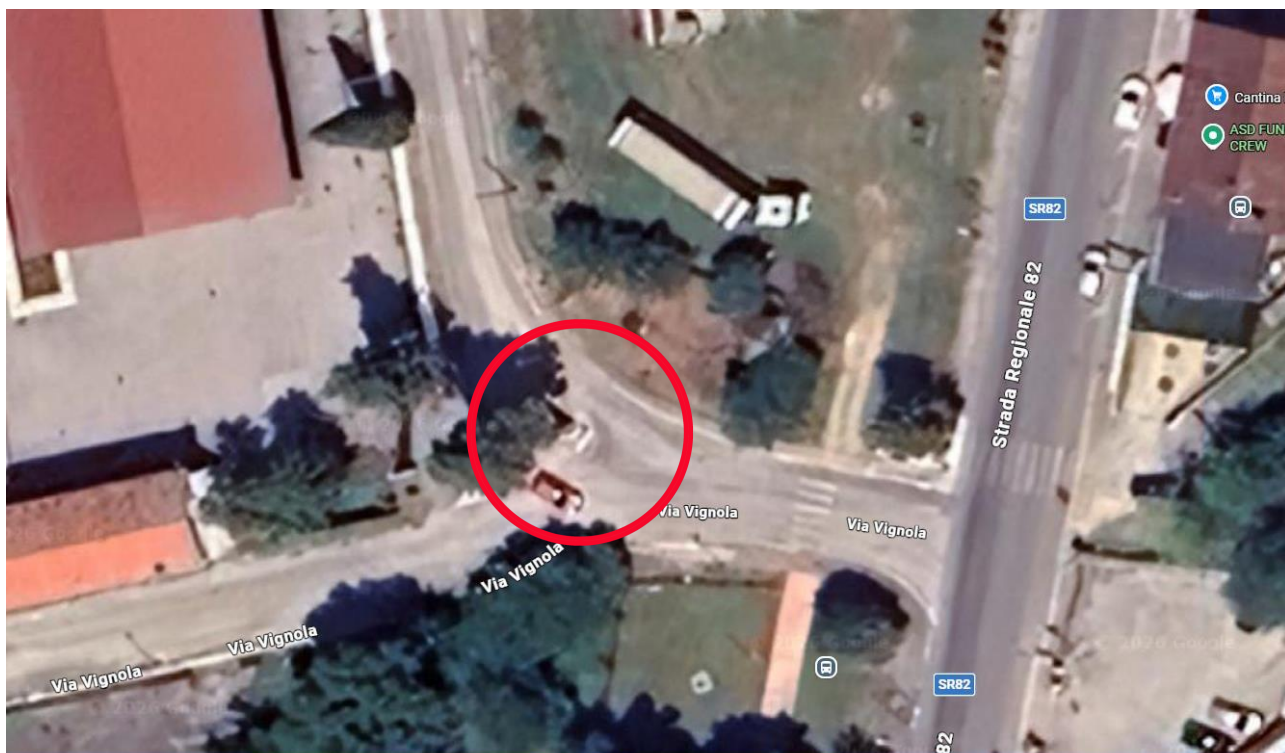

Città di Ceprano

Provincia di Frosinone

Allegato A – Elenco aggiornato delle aree verdi e delle aiuole spartitraffico disponibili

SCHEDA IDENTIFICATIVA SITO N. 21

Localizzazione	Via Vignola zona Cimitero Comunale
Tipologia di Area	Aiuola spartitraffico