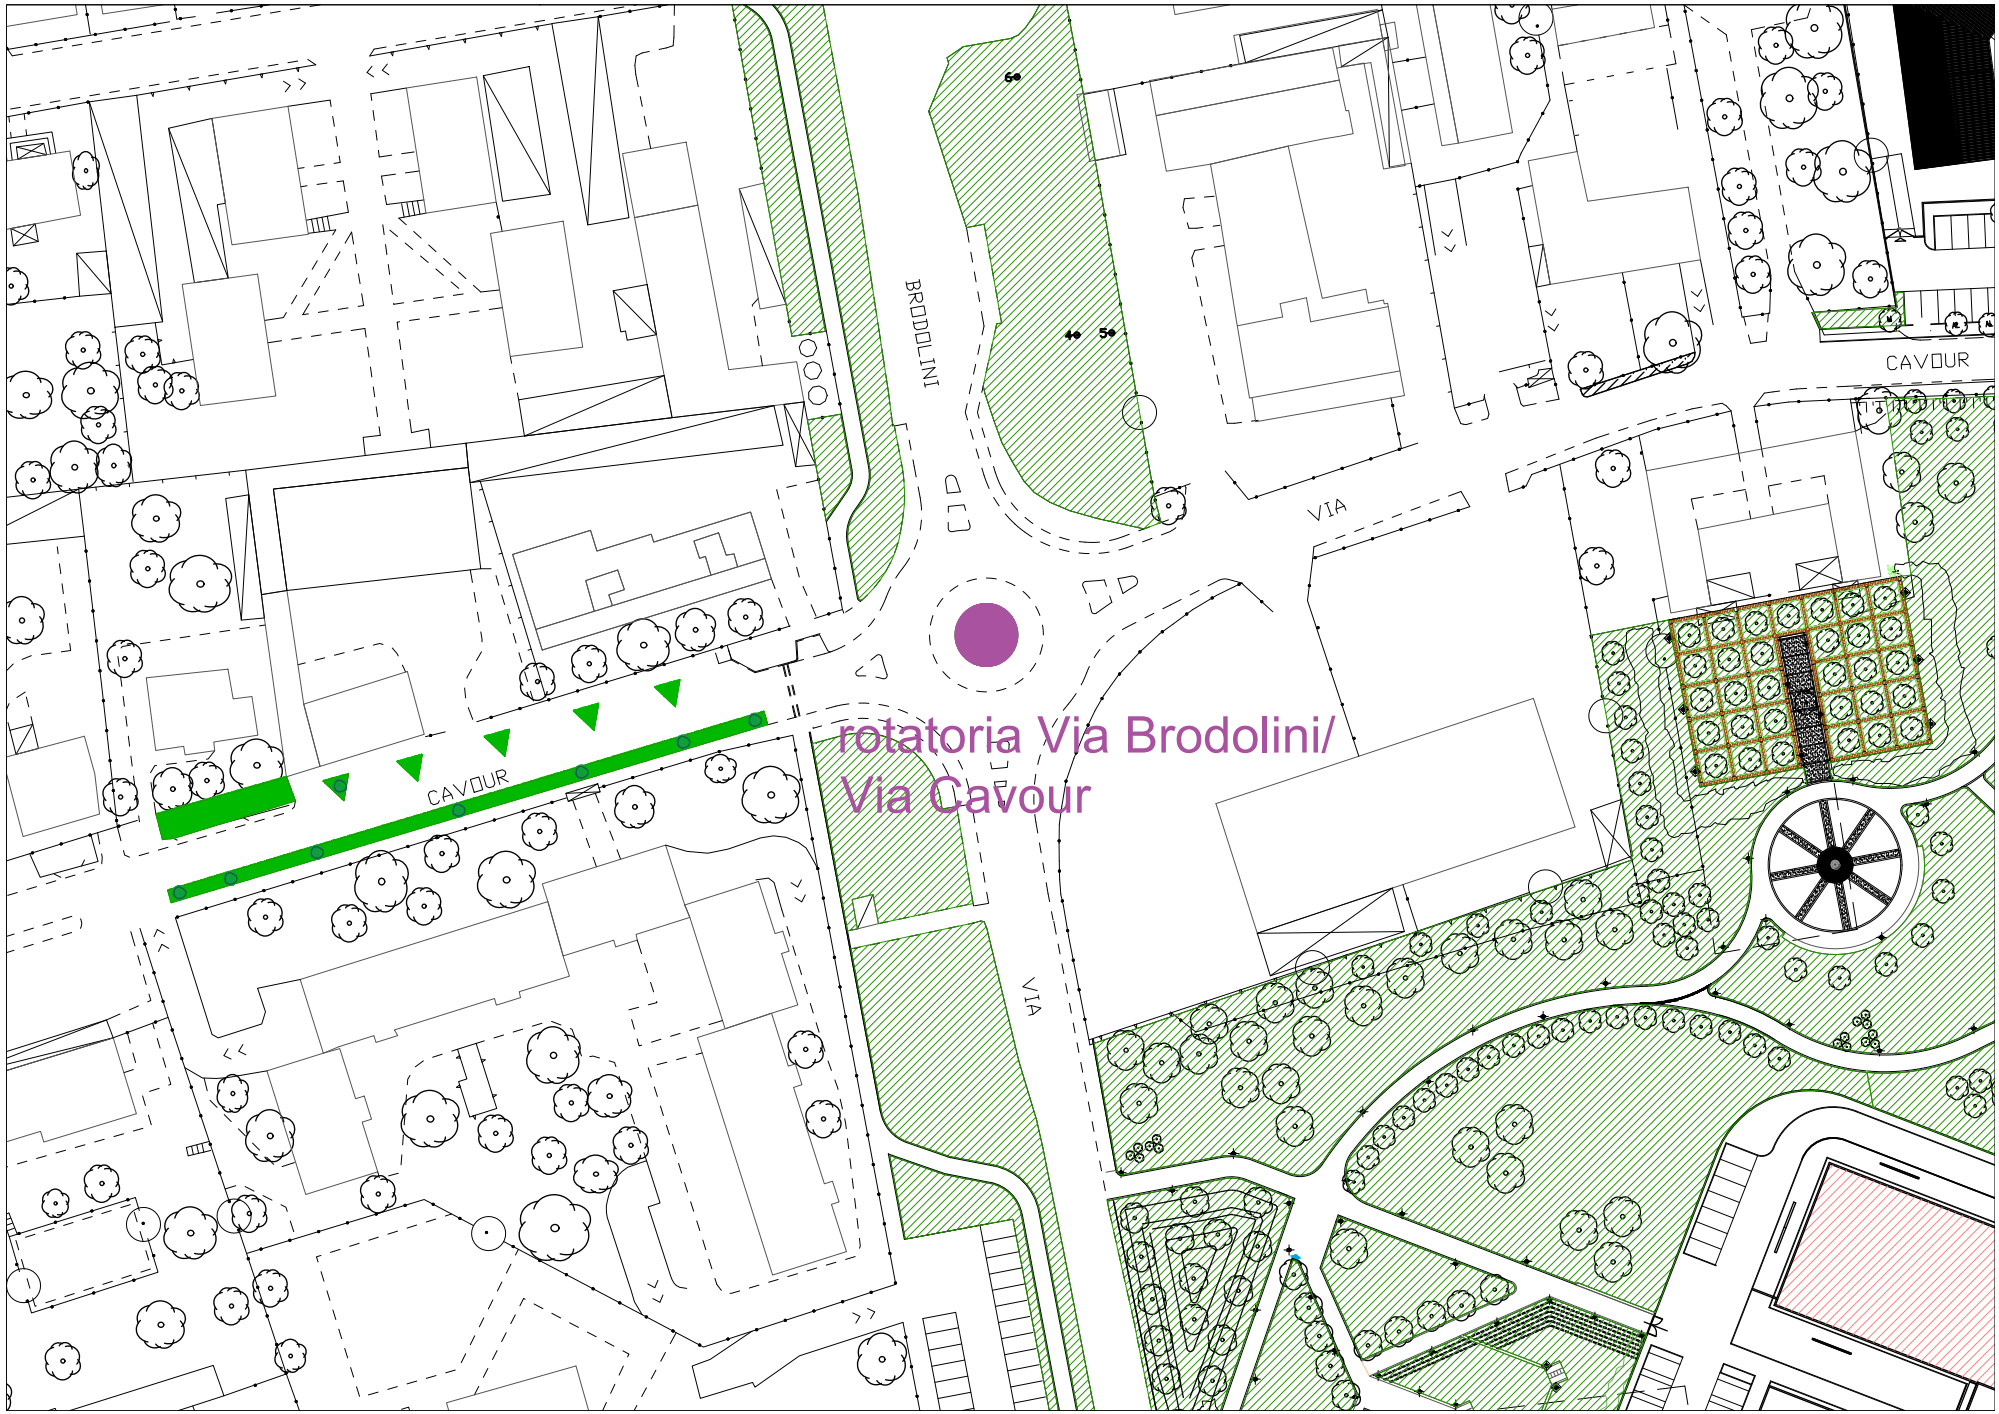

rotatoria Via Brodolini/  
Via Balossa

rotatoria Via Baranzate  
Via Di Vittorio

rotatoria Via Bovisasca  
Via Polveriera

rotatoria Via Rimembranze

rotatoria Via Brodolini/Poli

RIMEMBRANZE

VIA RIMEMBRANZE

BRODOLINI/POLI

rotatoria Via Brodolini/  
Via Cavour

rotatoria Via Brodolini/  
Via Cascina del Sole

BRODOLINI

SOLE

BRODOLINI

VIA

VIA

VIA

SOLE

PISCIAVANE

DEL

BRAGONE

rotatoria Via Cavour  
(ex cava)

CORRIDOIO ECOLOGICO

VIA CAVOUR  
VIA CAVOUR

VIA CAVOUR

rotatoria Via Di Vittorio

VIA

VIA

aiuola Via Bovisasca  
Via Trento Trieste

aiuole Via Polveriera

VIA POLVERIERA

VIA STRADIVARI

SAURO