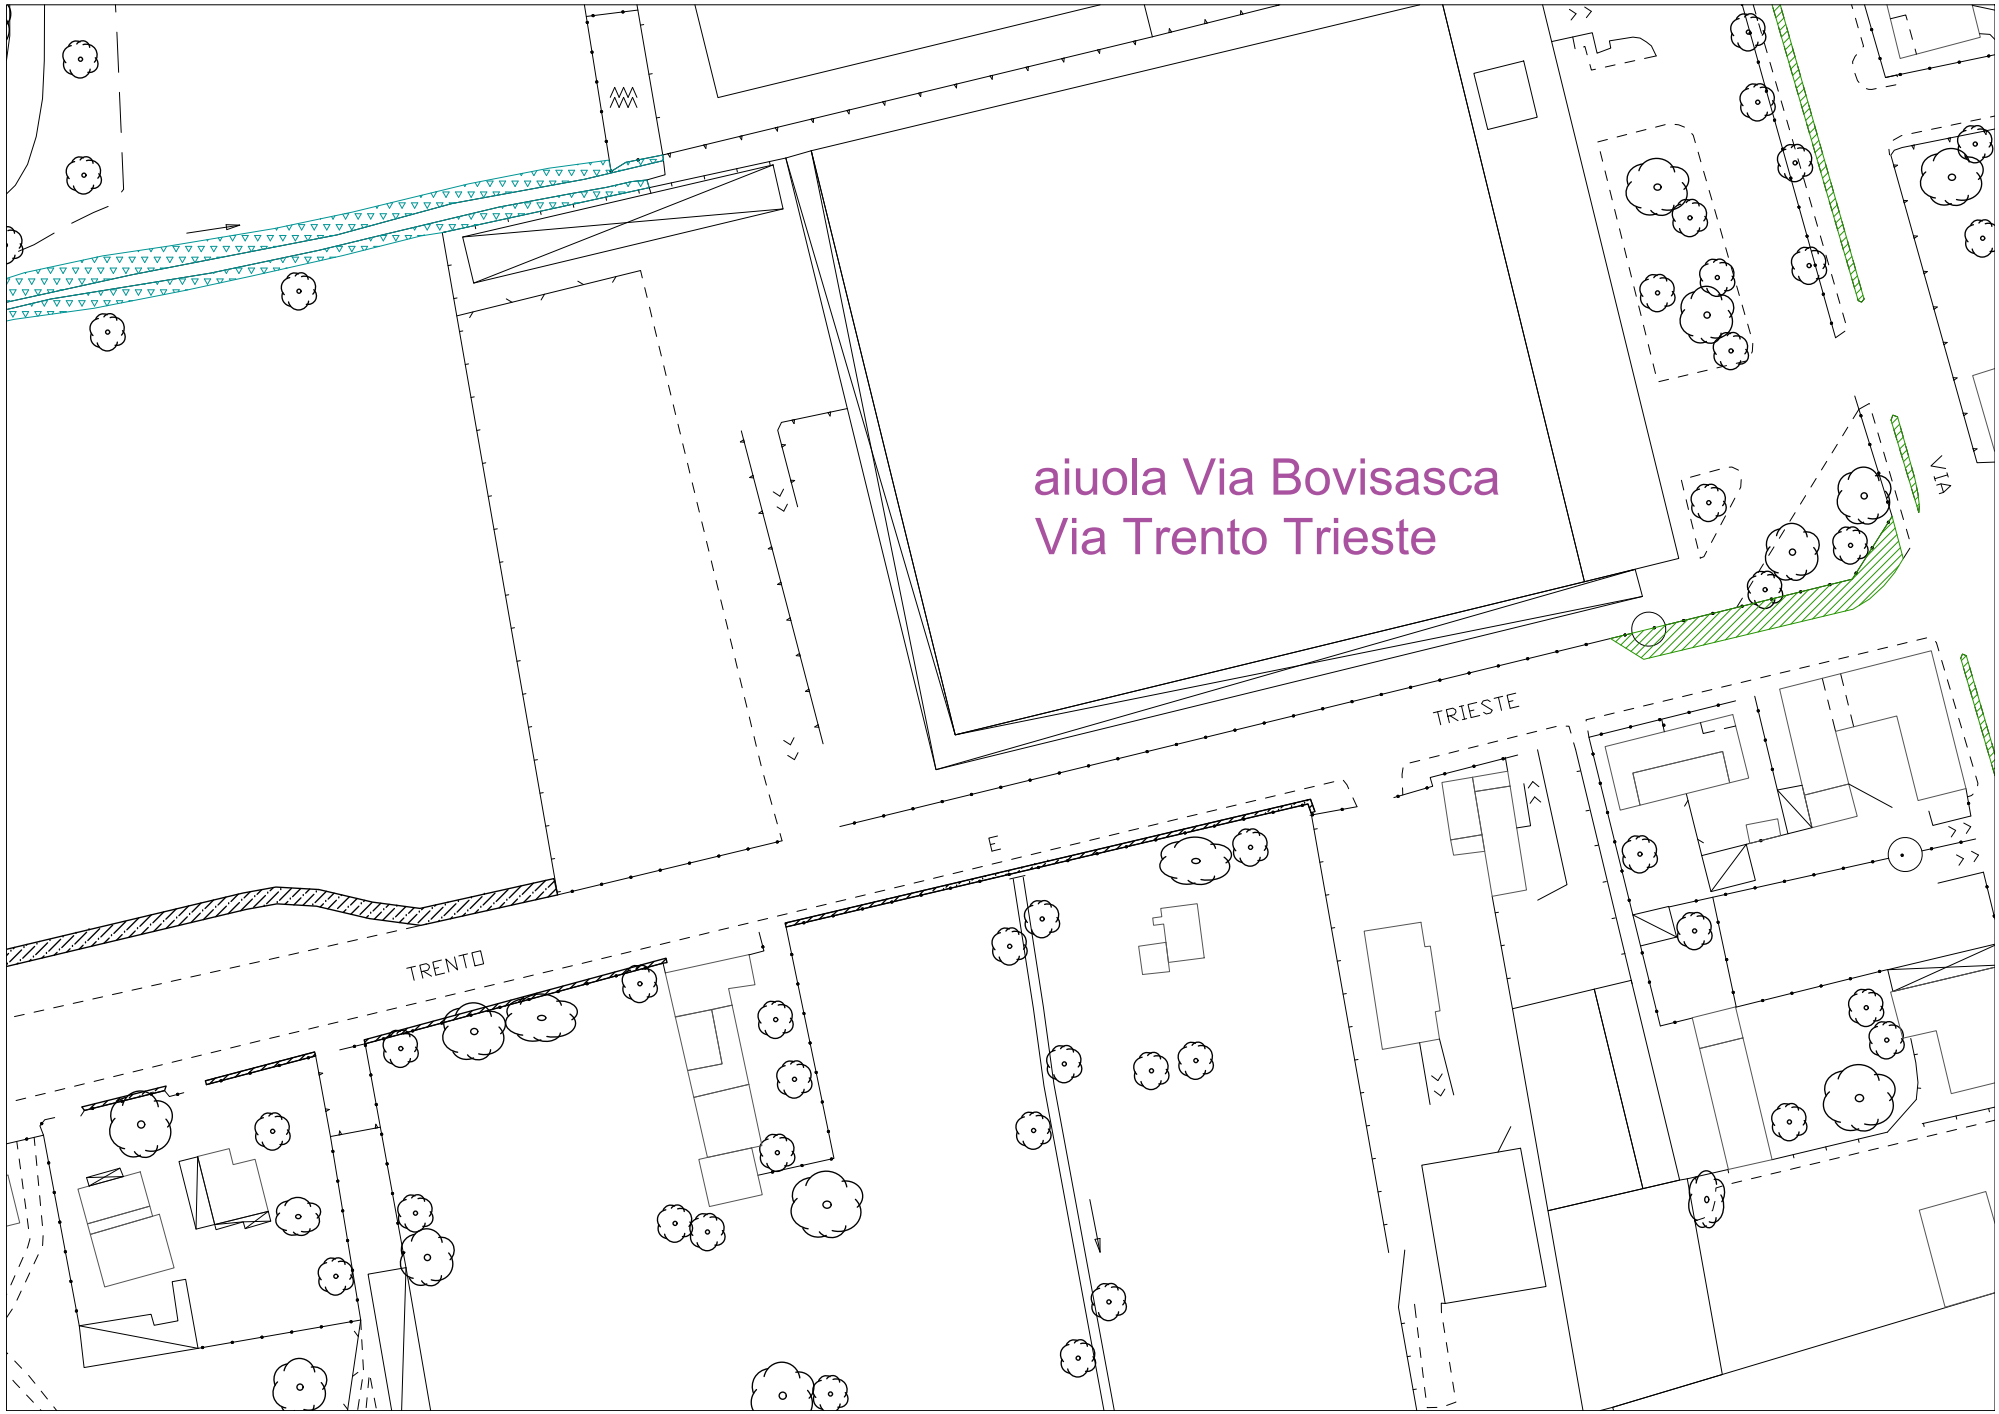

rotatoria Via Brodolini/  
Via Cavour

rotatoria Via Brodolini/  
Via Cascina del Sole

BRODOLINI

SOLE

BRODOLINI

VIA

VIA

VIA

SOLE

PISCIAVANE

DEL

BRAGONE

rotatoria Via Cavour  
(ex cava)

CORRIDOIO ECOLOGICO

VIA CAVOUR  
VIA CAVOUR

VIA CAVOUR

rotatoria Via Di Vittorio

VIA

VIA

aiuola Via Bovisasca  
Via Trento Trieste

aiuole Via Polveriera

VIA POLVERIERA

VIA STRADIVARI

SAURO

REPUBBLICA

GARIBOLDI

ANTONINIA

CAVOUR

VICOLLO

SAN

GERVASIO

VIA