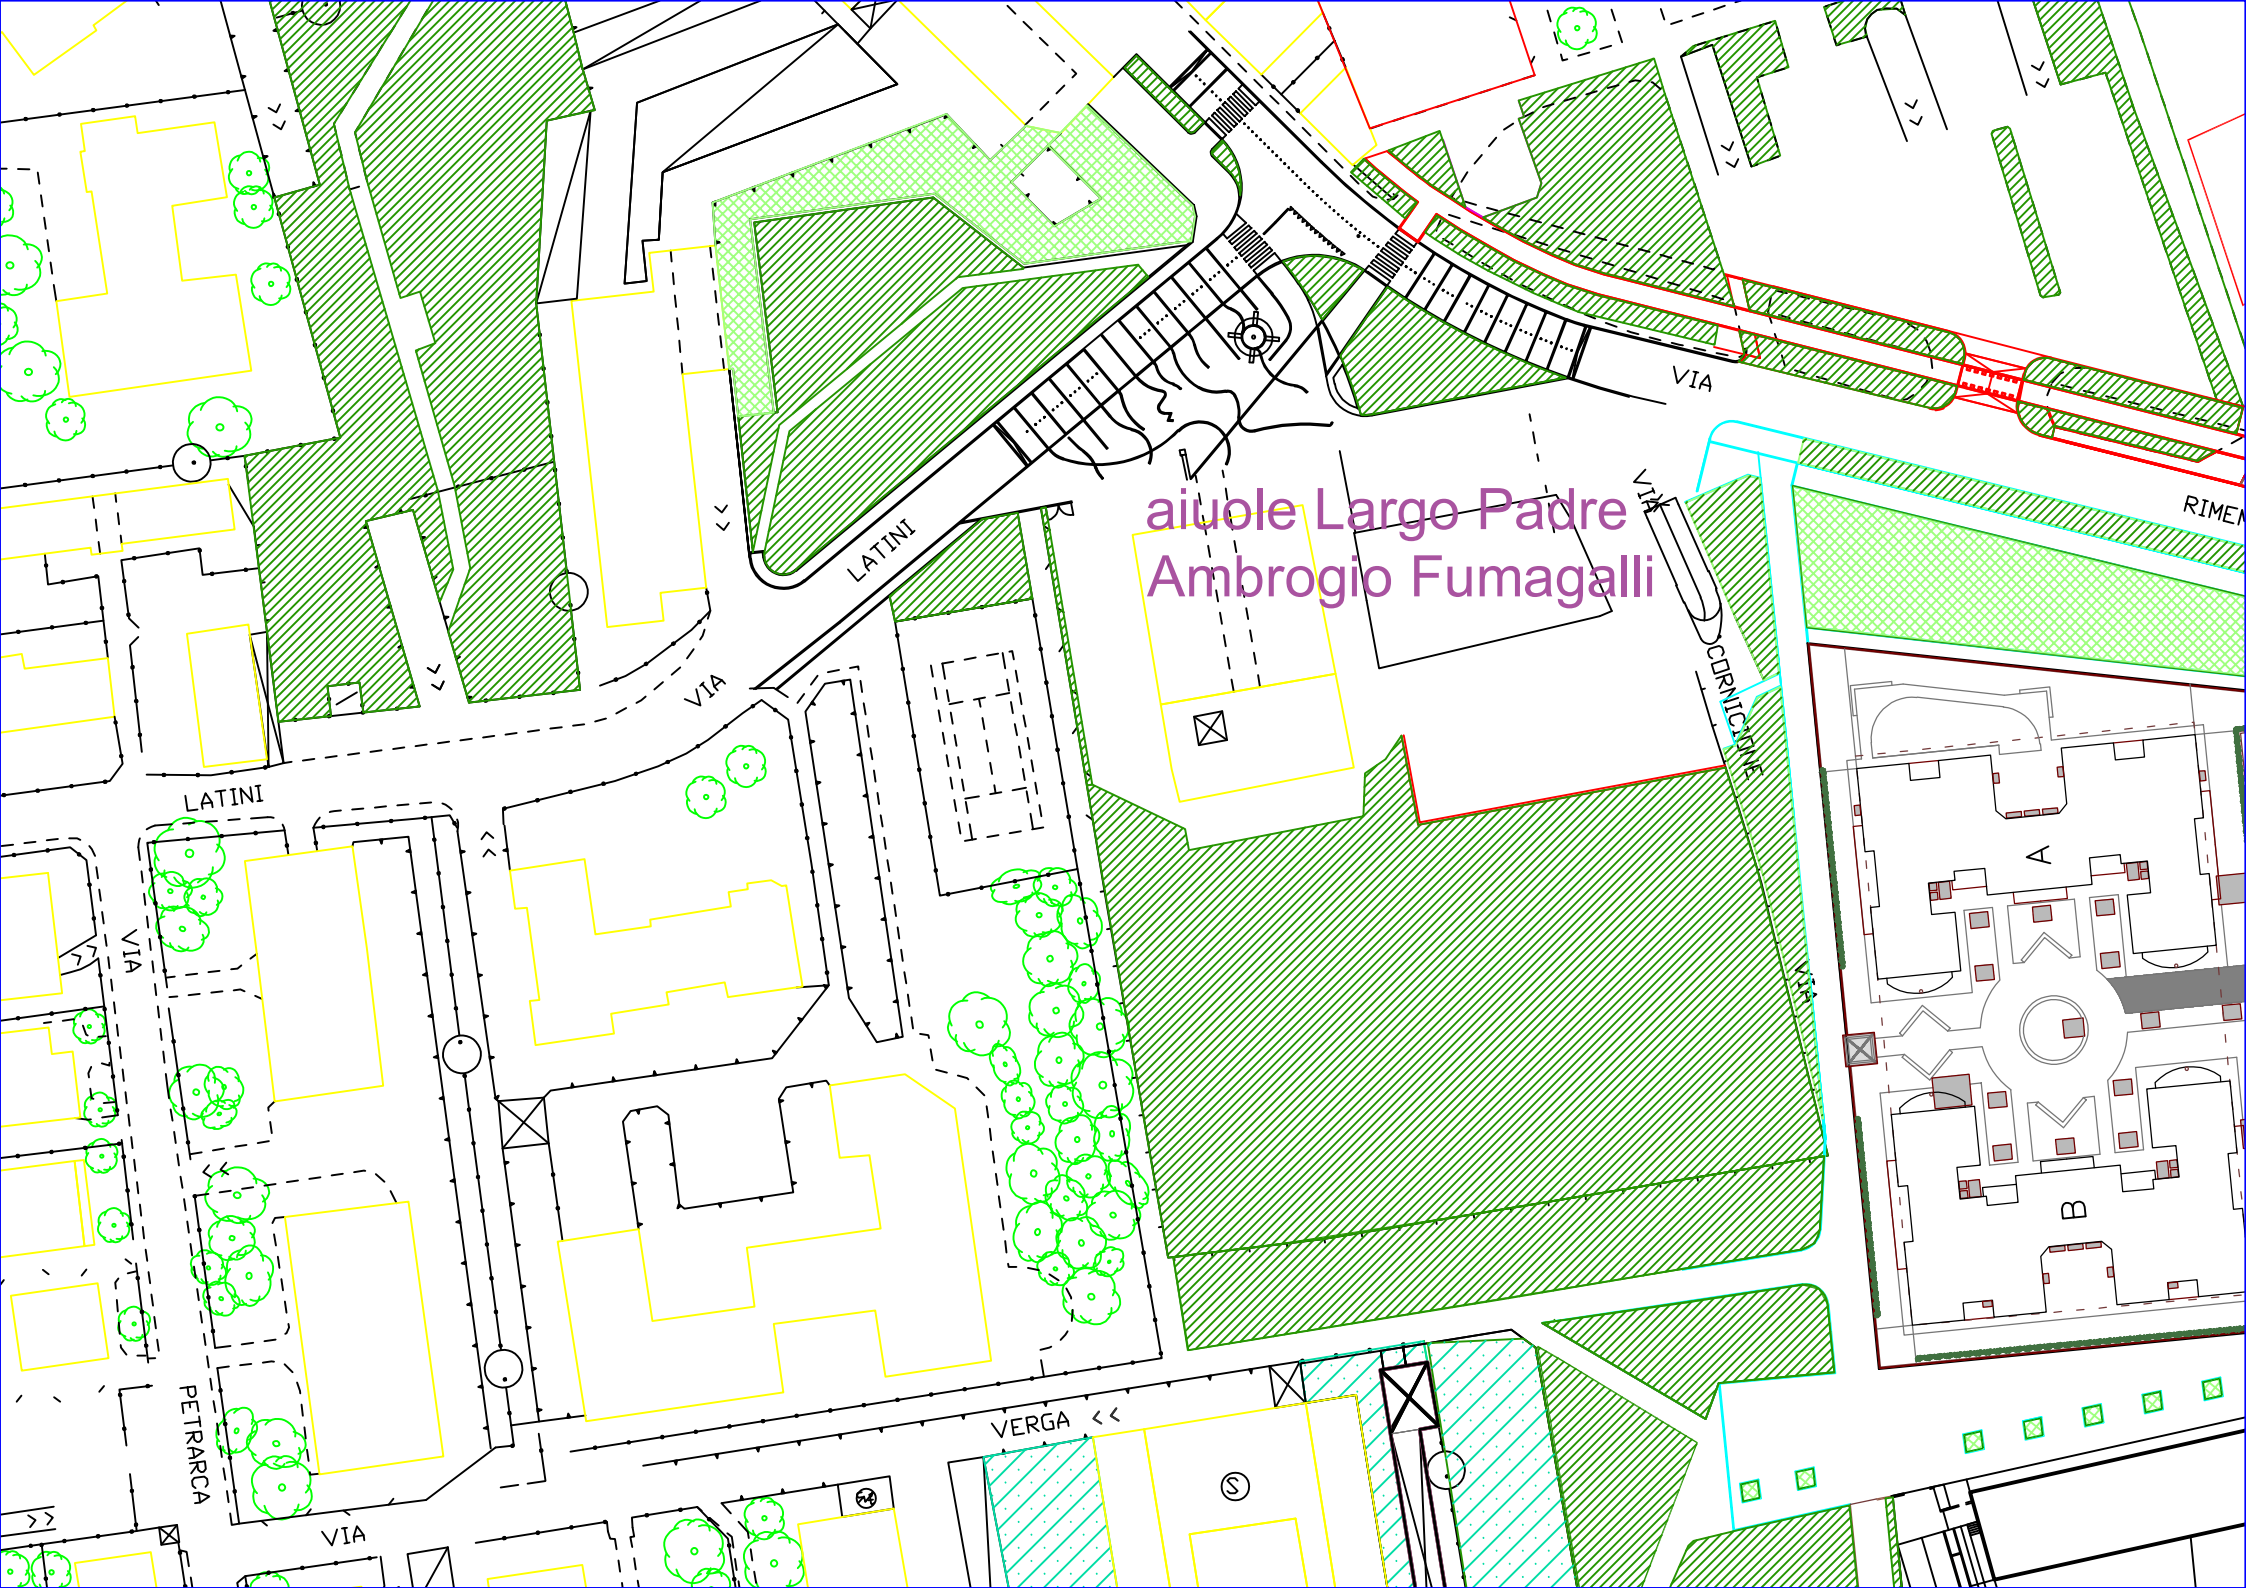

SOLE

PISCIAVANE

DEL

BRAGONE

rotatoria Via Cavour  
(ex cava)

CORRIDOIO ECOLOGICO

VIA CAVOUR  
VIA CAVOUR

VIA CAVOUR

rotatoria Via Beltrami

STELLI

BEL TRAMI

VIA

FRATELLI

TORRENTE

rotatoria Via Beltrami/  
Via Lessona

VIA VITALBA

LAGARINA

VIA LESSONA

VIA

VAL

aiuola Via Edison

EDISON

aiuole Largo Padre  
Ambrogio Fumagalli

aiuole Piazza  
della Chiesa

REPUBBLICA

GARIBOLDI

ANTONINIA

CAVOUR

VICOLLO

SAN

GERVASIO

VIA