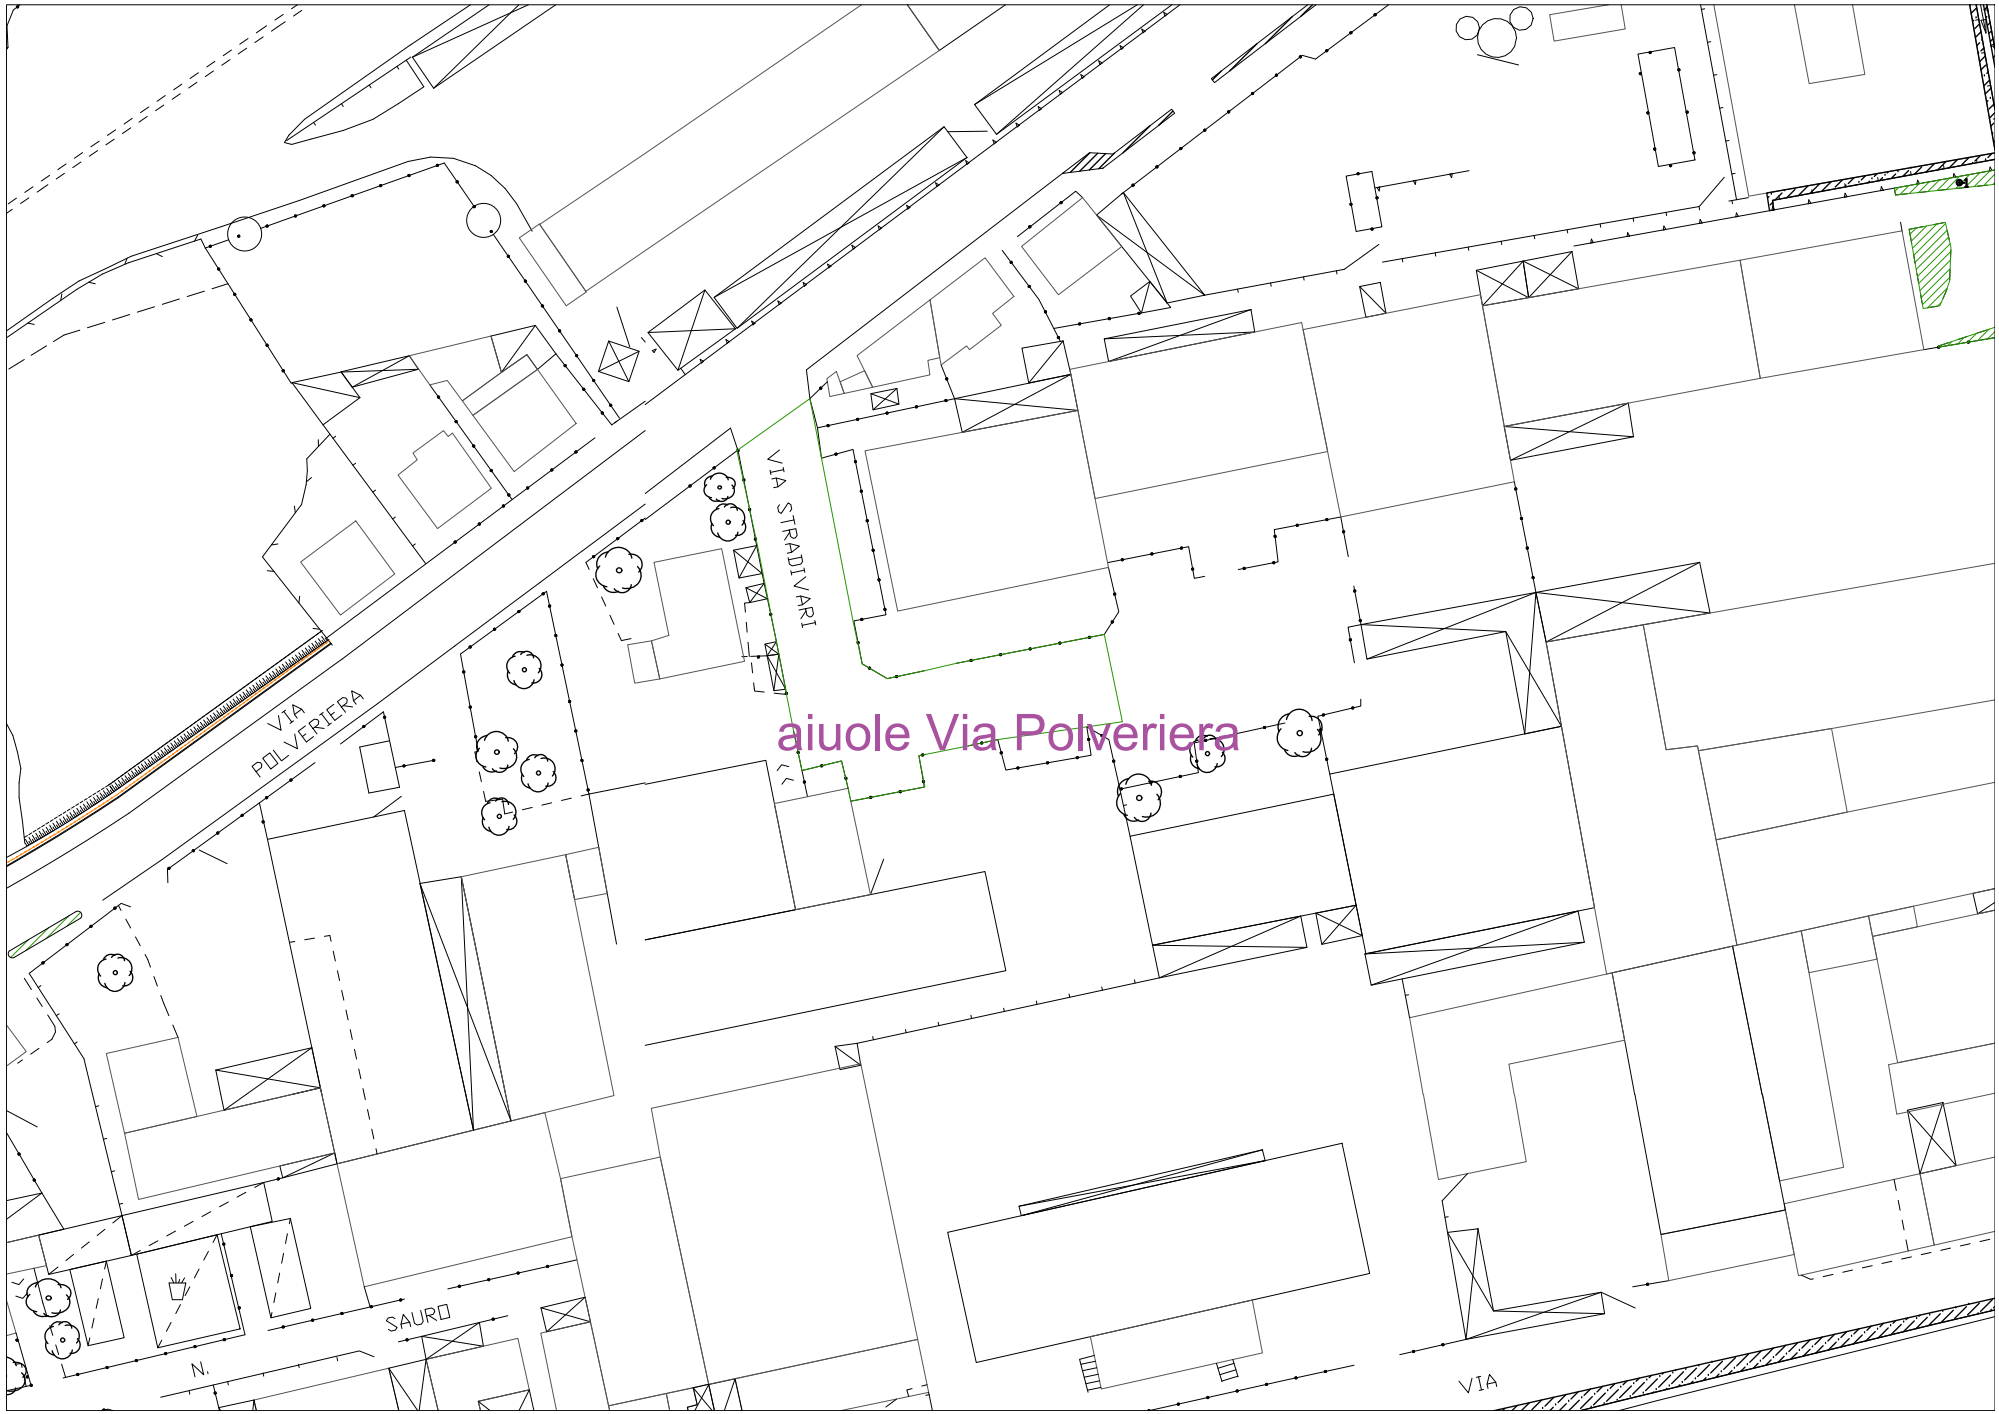

rotatoria Via Brodolini/  
Via Cavour

rotatoria Via Brodolini/  
Via Cascina del Sole

BRODOLINI

SOLE

BRODOLINI

VIA

VIA

VIA

SOLE

PISCIAVANE

DEL

BRAGONE

rotatoria Via Cavour  
(ex cava)

CORRIDOIO ECOLOGICO

VIA CAVOUR  
VIA CAVOUR

VIA CAVOUR

rotatoria Via Di Vittorio

VIA

VIA

aiuola Via Bovisasca  
Via Trento Trieste

aiuole Via Polveriera

VIA POLVERIERA

VIA STRADIVARI

SAURO