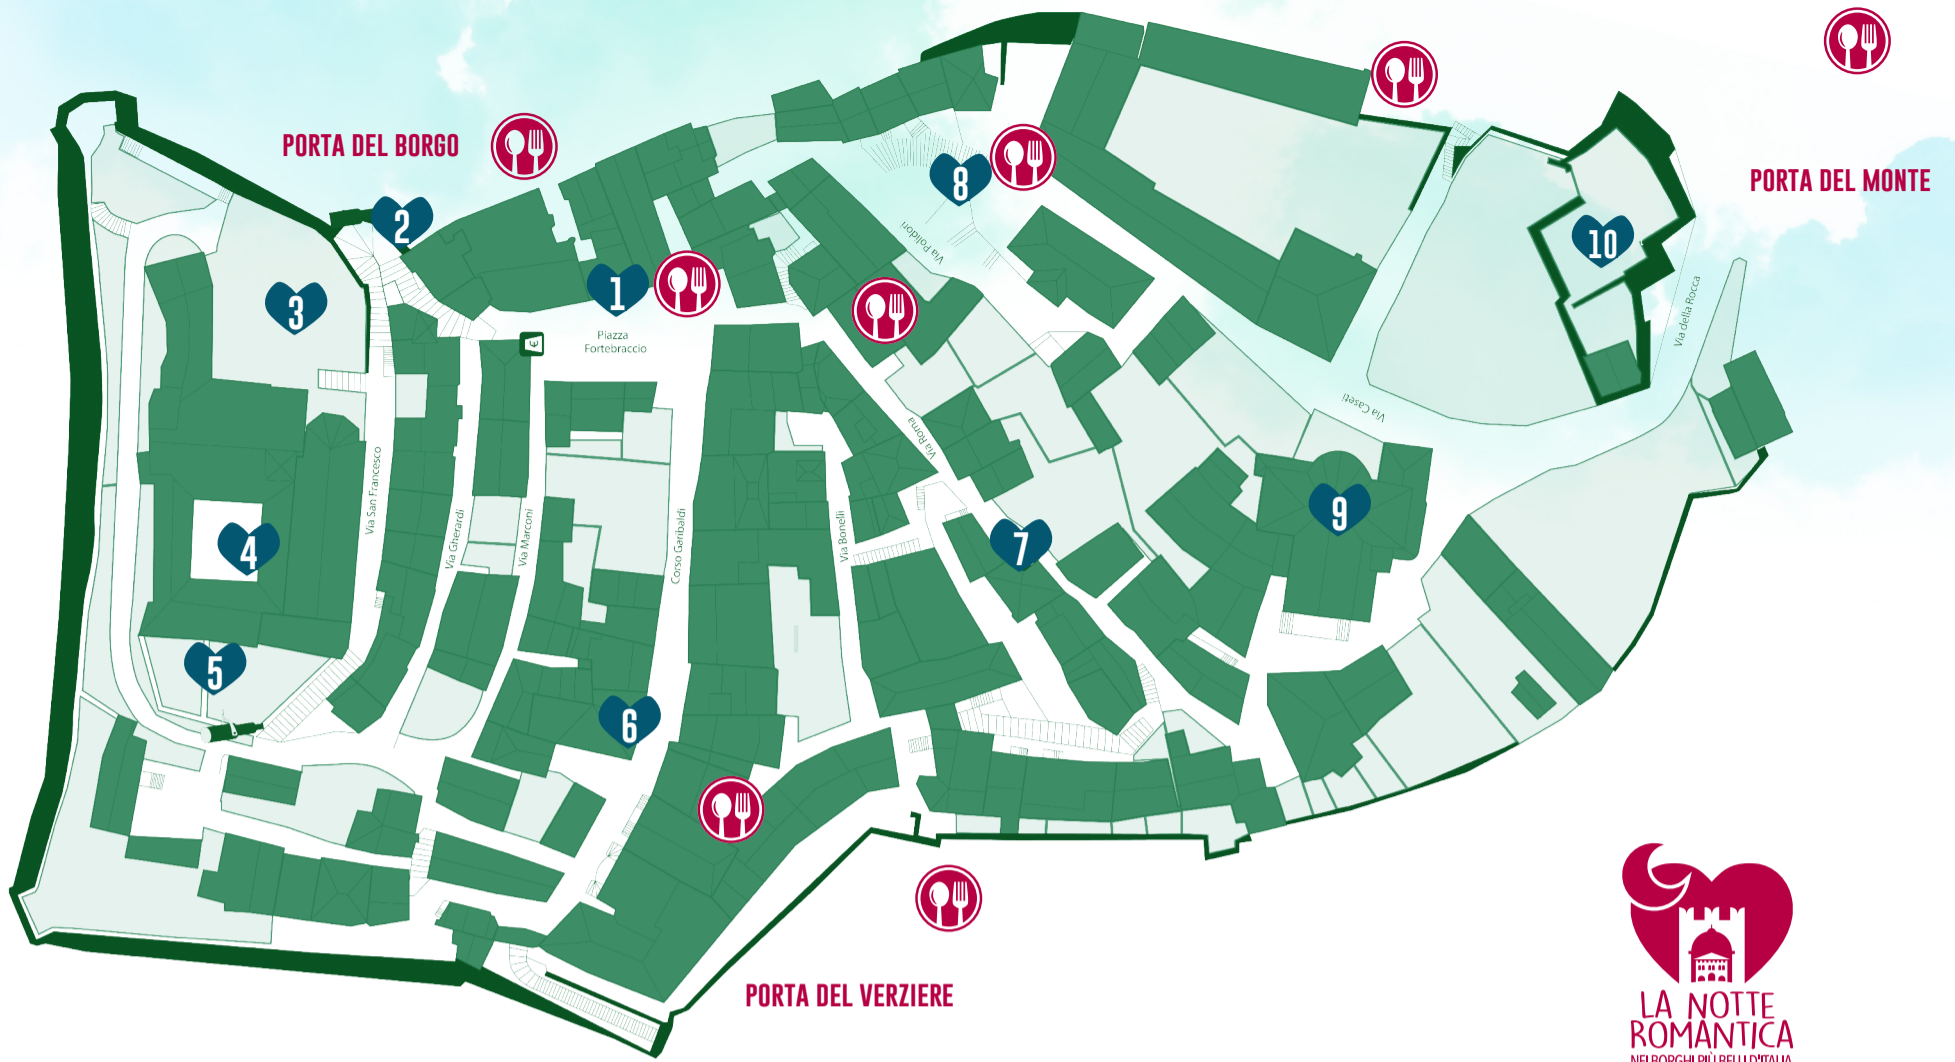

### CHIOSTRO SAN FRANCESCO

Ore 21:30

#### **Anatomia di un abbraccio**

Una danzatrice e un pianista convivono in uno spazio scenico di creazione comune in un continuo scambio che solo la poesia sa raccogliere. Ideato e prodotto dal collettivo artistico IANUA - La Porta dell'Arte. Danzatrice e coreografa: Chiara Tosti  
Pianista e compositore: Nicola Elias Rigato

### GIARDINO SAN FRANCESCO

Dalle ore 23:00

#### **Bacio di mezzanotte**

Il romanticismo di un bacio sotto le stelle

20 GIUGNO 2026