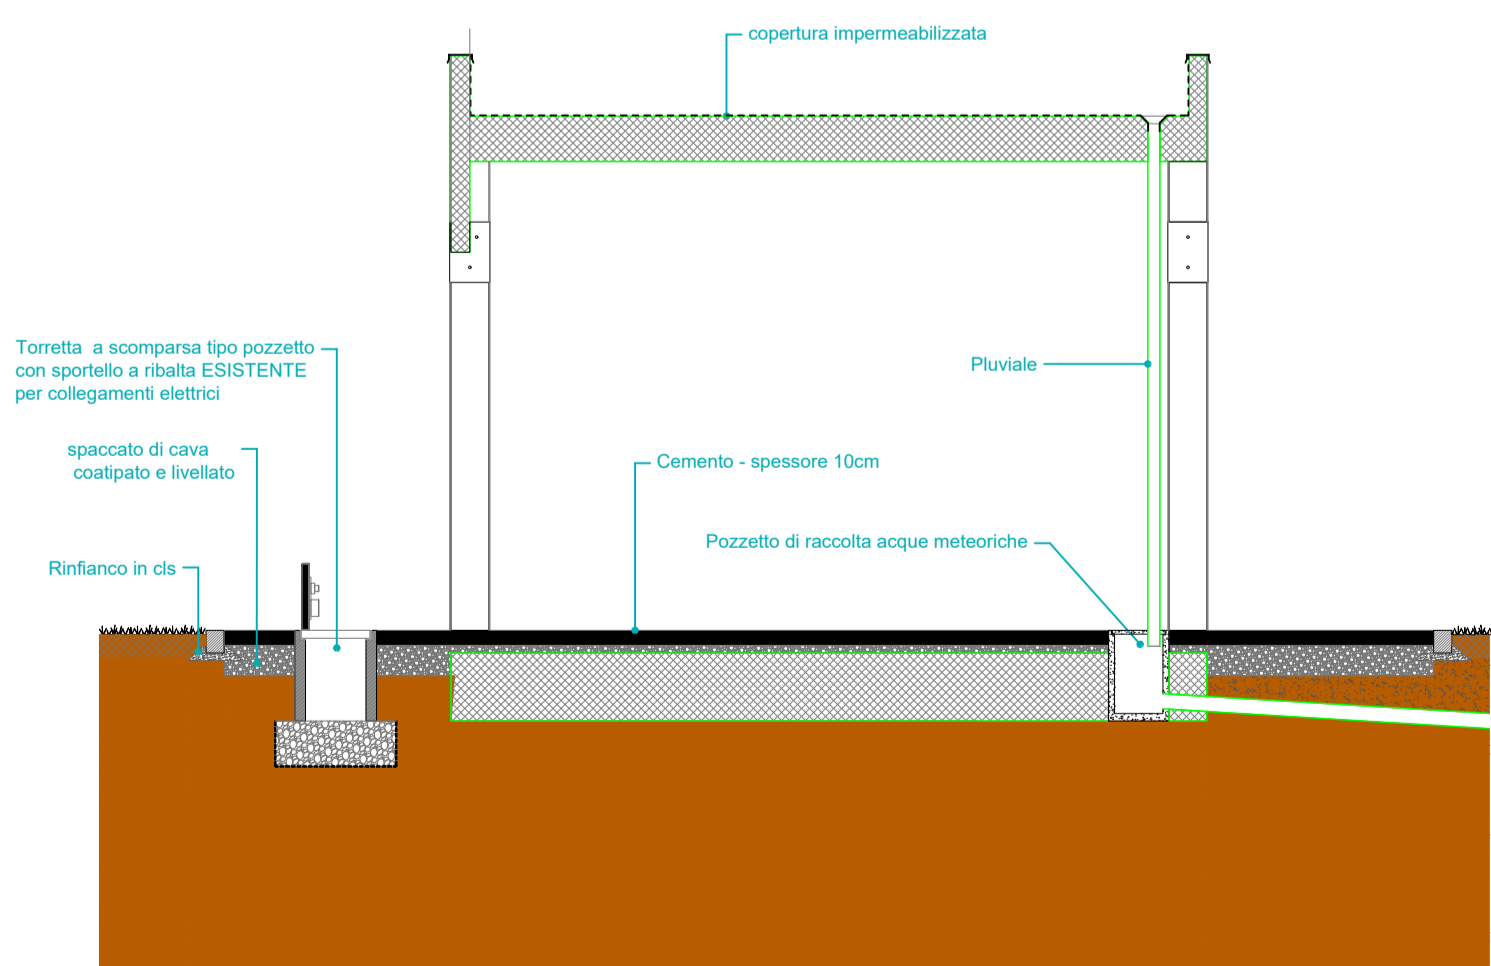

Assonometria ex pesa

Foto ex pesa - demolita

Manufatto ex pesa - demolito

COMUNE DI CUCCIAGO

CONCORSO DI IDEE PER GIOVANI ARCHITETTI E INGEGNERI
PER LA VALORIZZAZIONE DELL'AREA EX PESA
NEL PARCO GIOCHI DI VIA CANTU' - COMUNE DI CUCCIAGO

ALLEGATO 4 - Manufatto ex pesa (demolito),
scala 1:50

Cucciago, giugno 2026