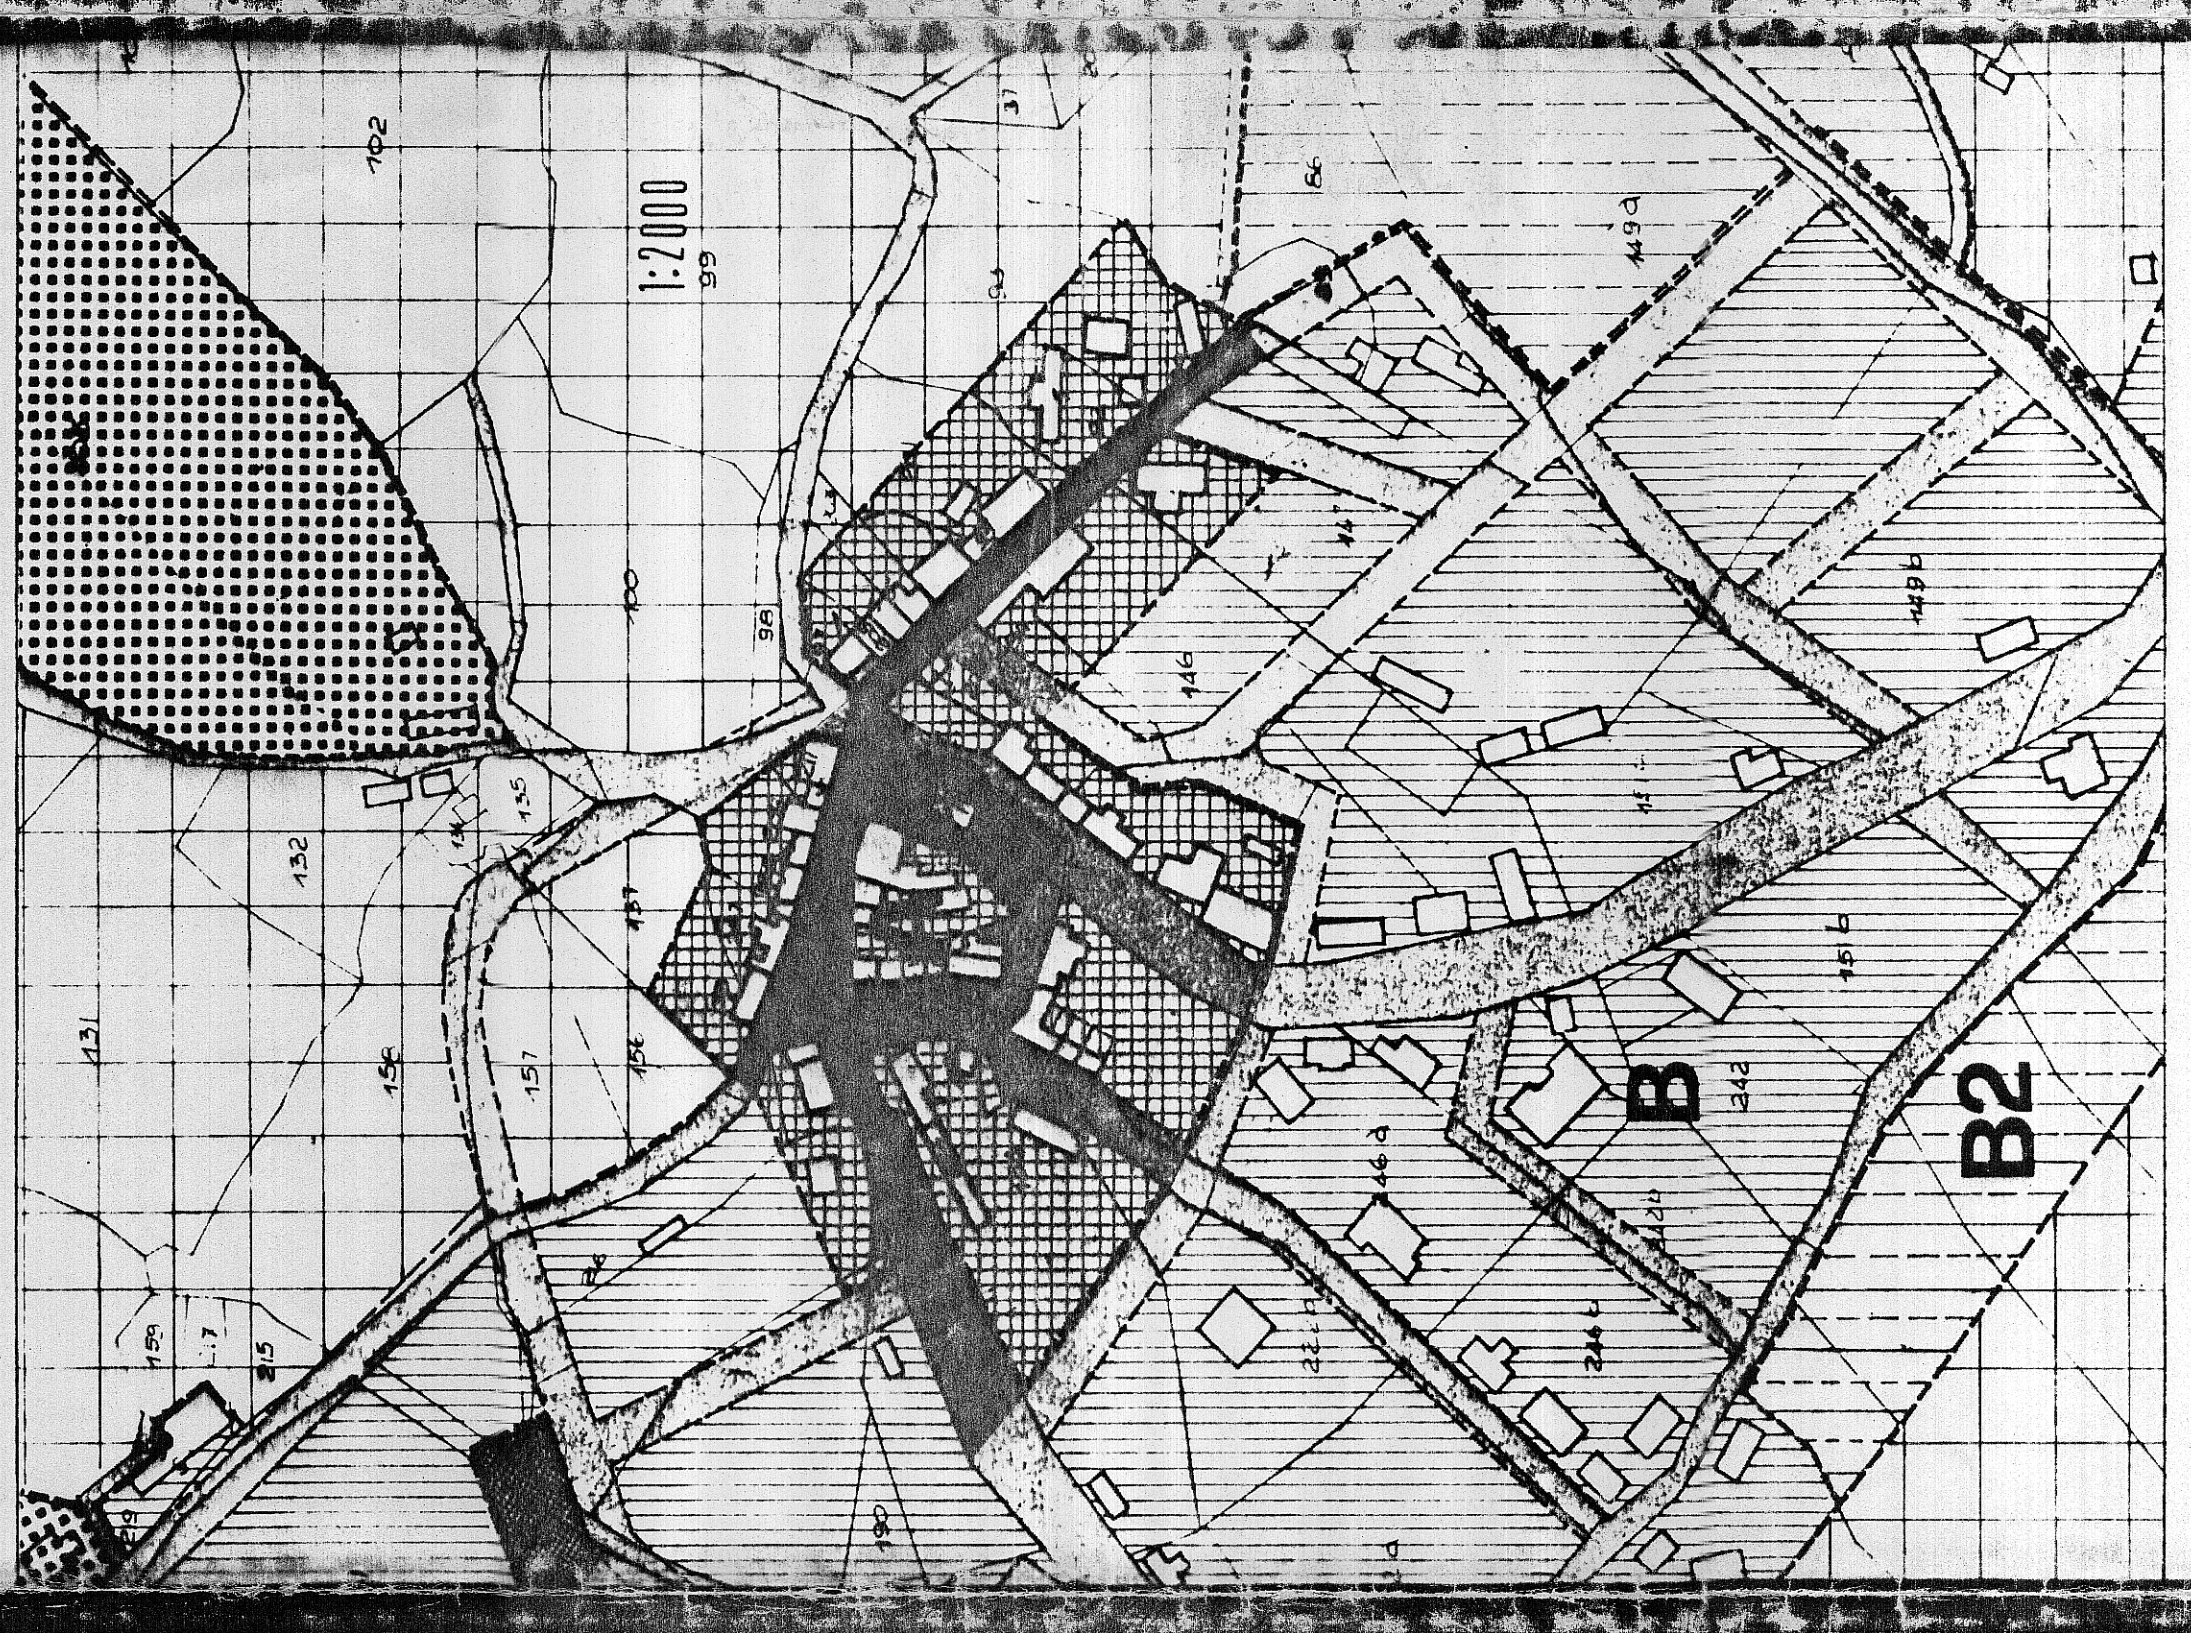

COMUNE DI PERUGIAS  
SASSARI

PIANO PARTICOLAREGGIATO DEL CENTRO STORICO DI ERULA  
SARDEGNA  
ALLEGATO al Decreto del 15.10.1957  
Leggato, II.  
gen. Giovanni Aurata  
TAVOLA N° 6 di rilievo aerea di tutto il centro centrale (1:200)  
ADOTTATO IL  
APPROVATO IL  
IL SINDACO  
IL SEGRETARIO