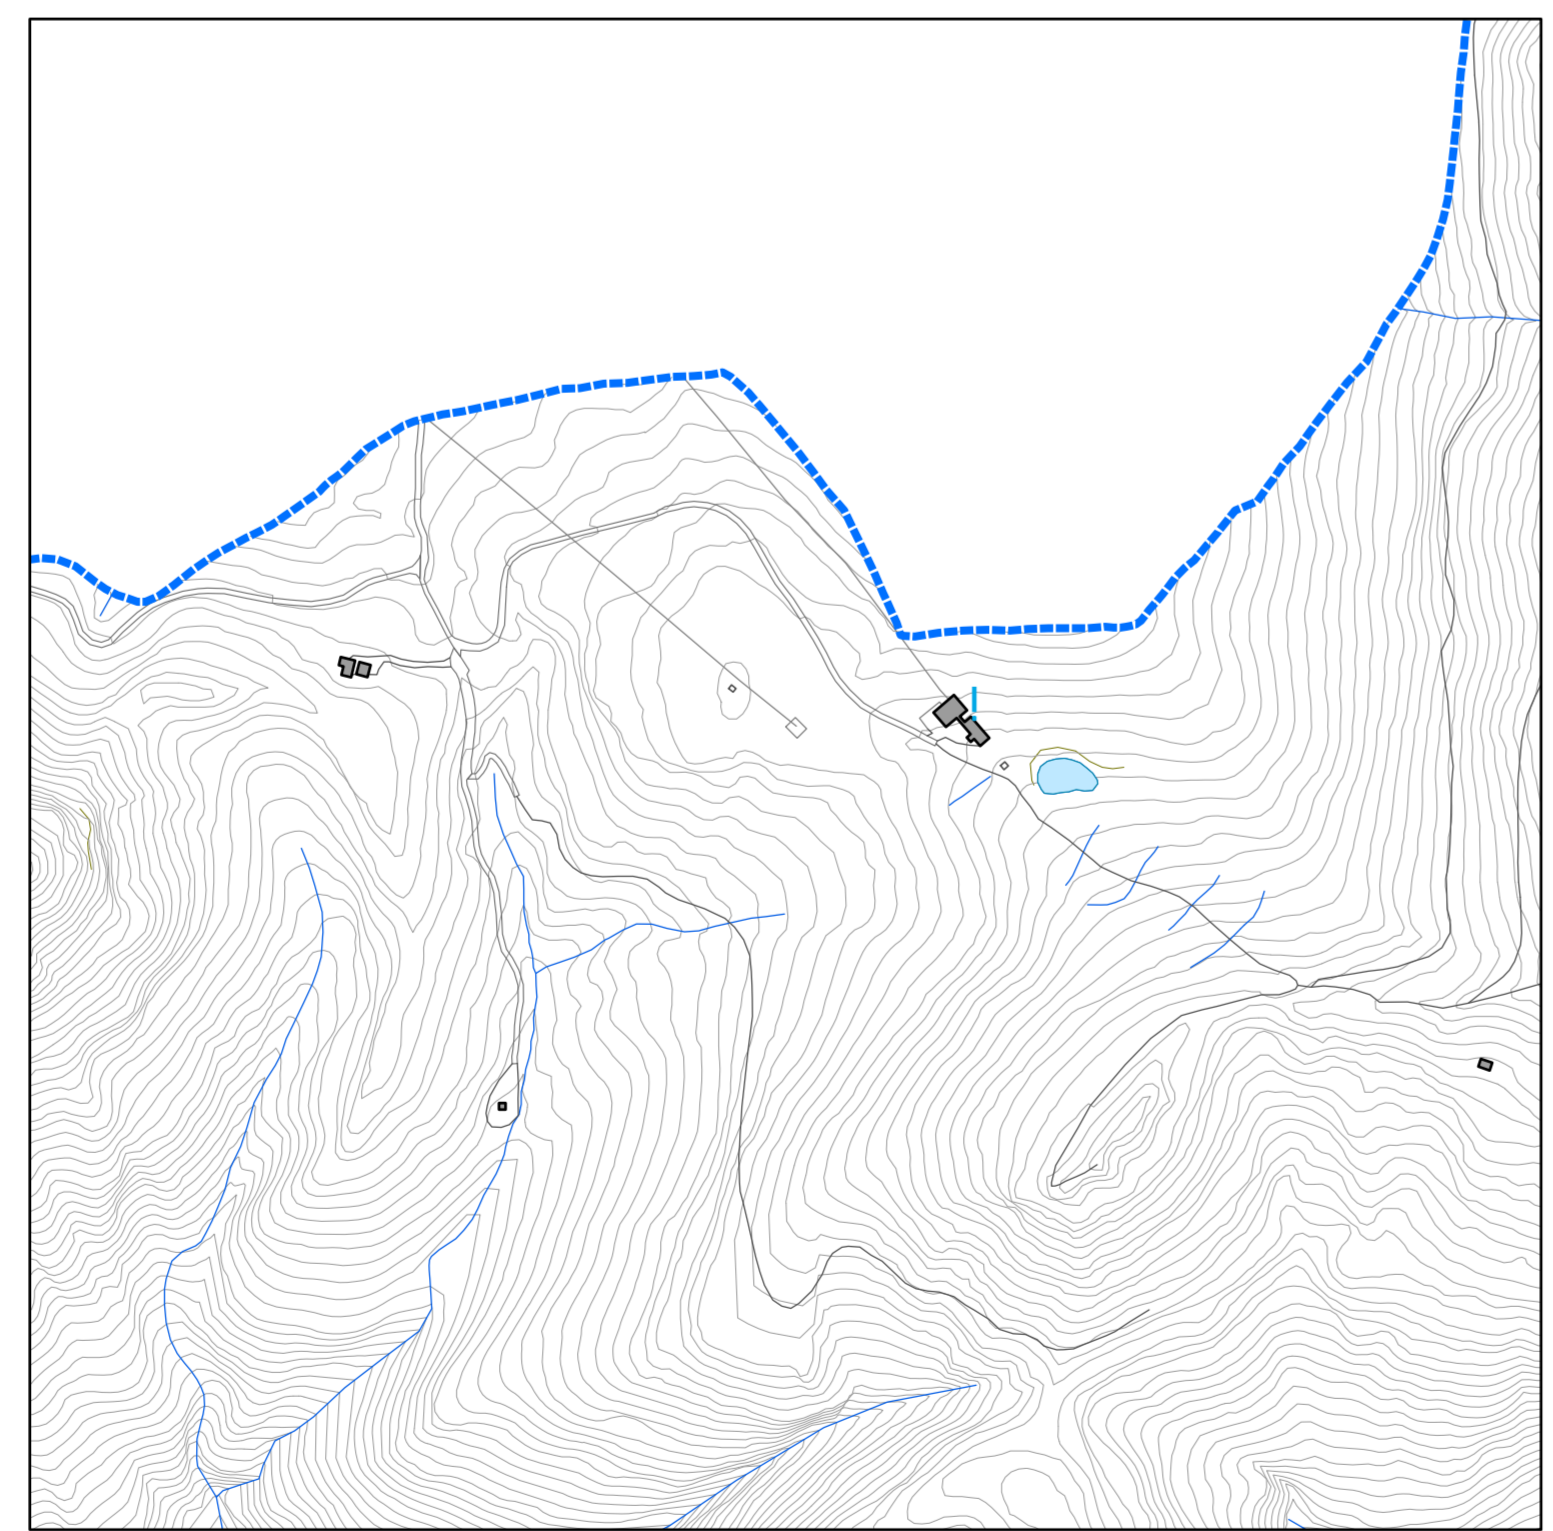

STRALCIO LOCALITA' VODALA scala 1:5.000