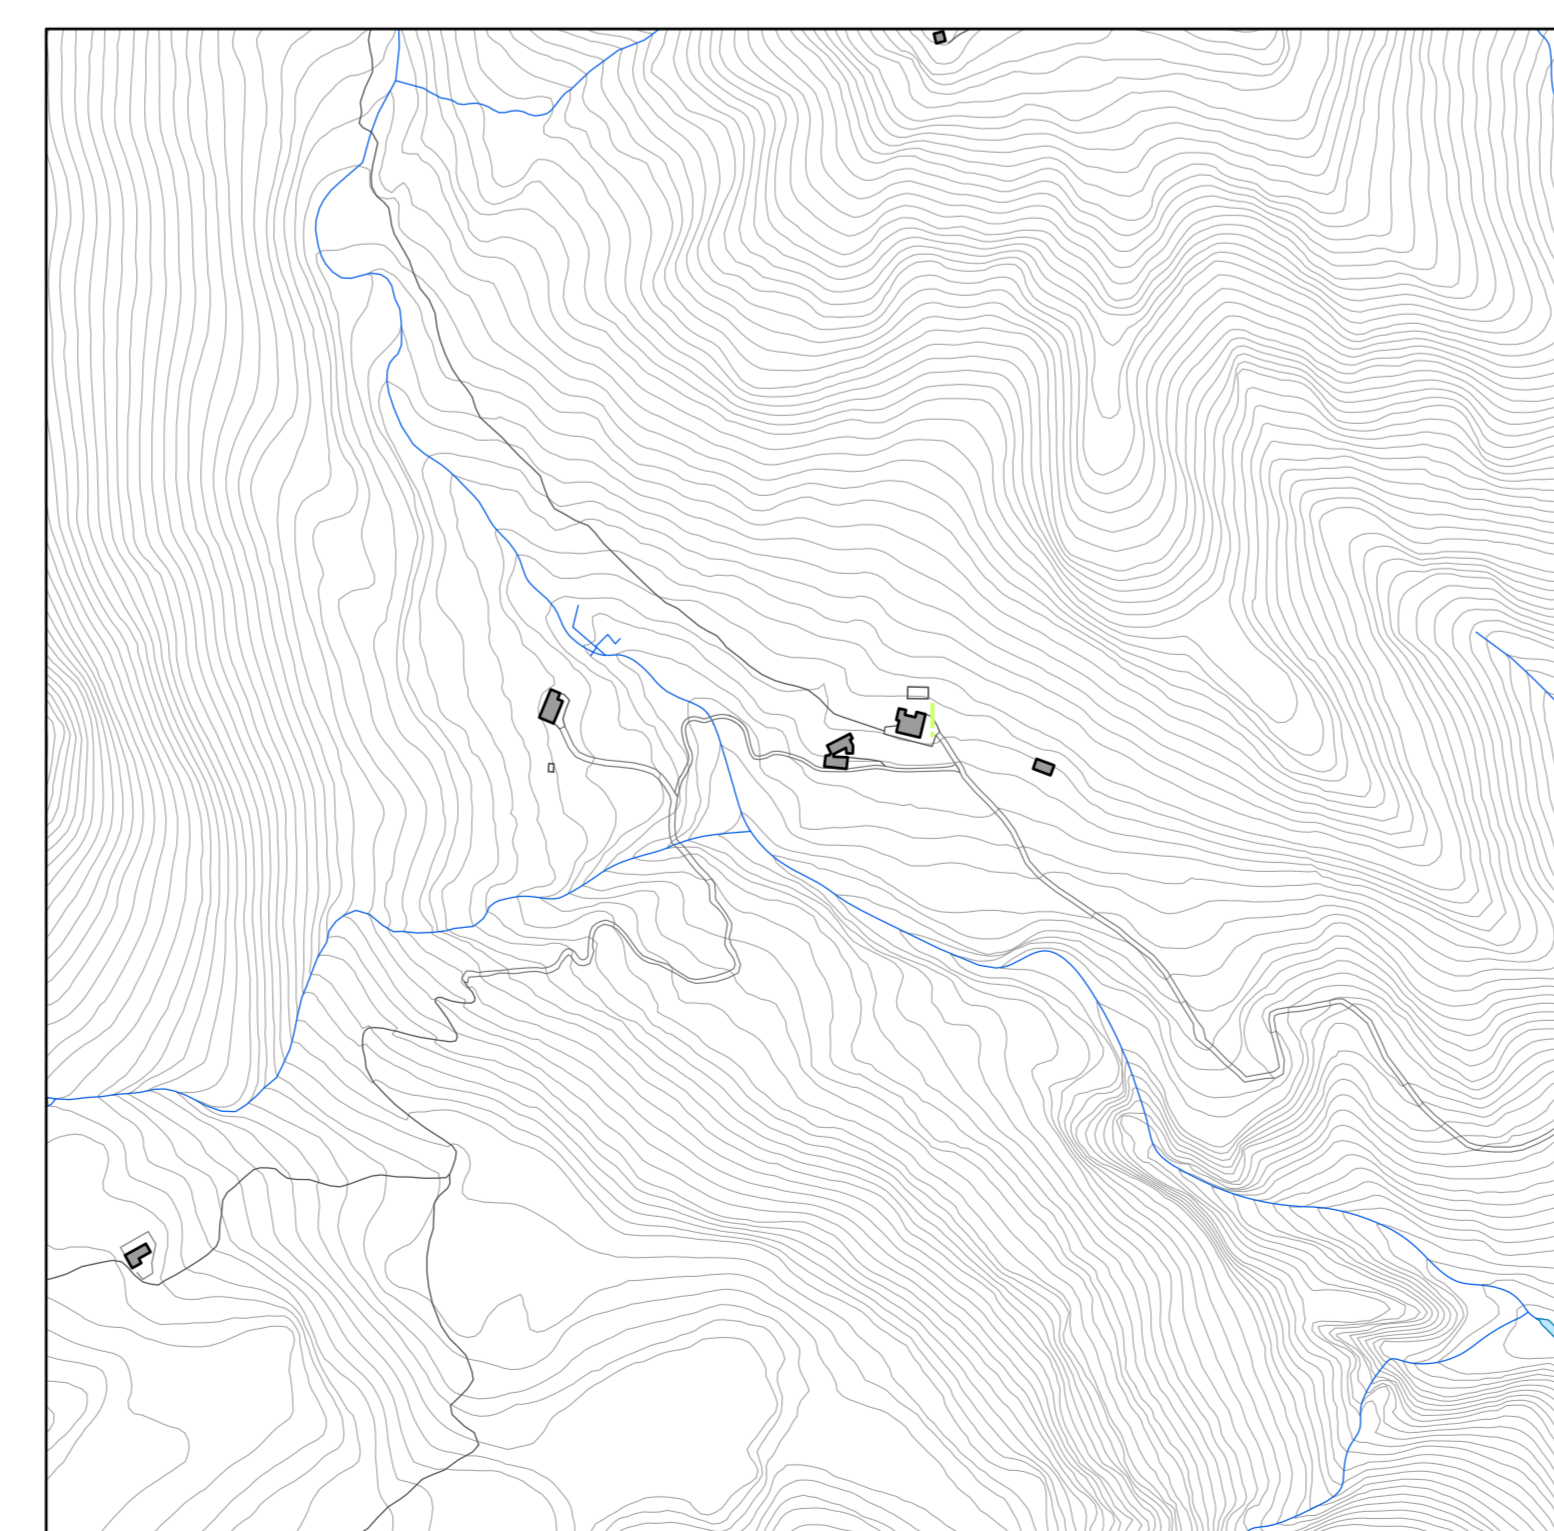

STRALCIO LOCALITA' ALPE CORTE scala 1:5.000