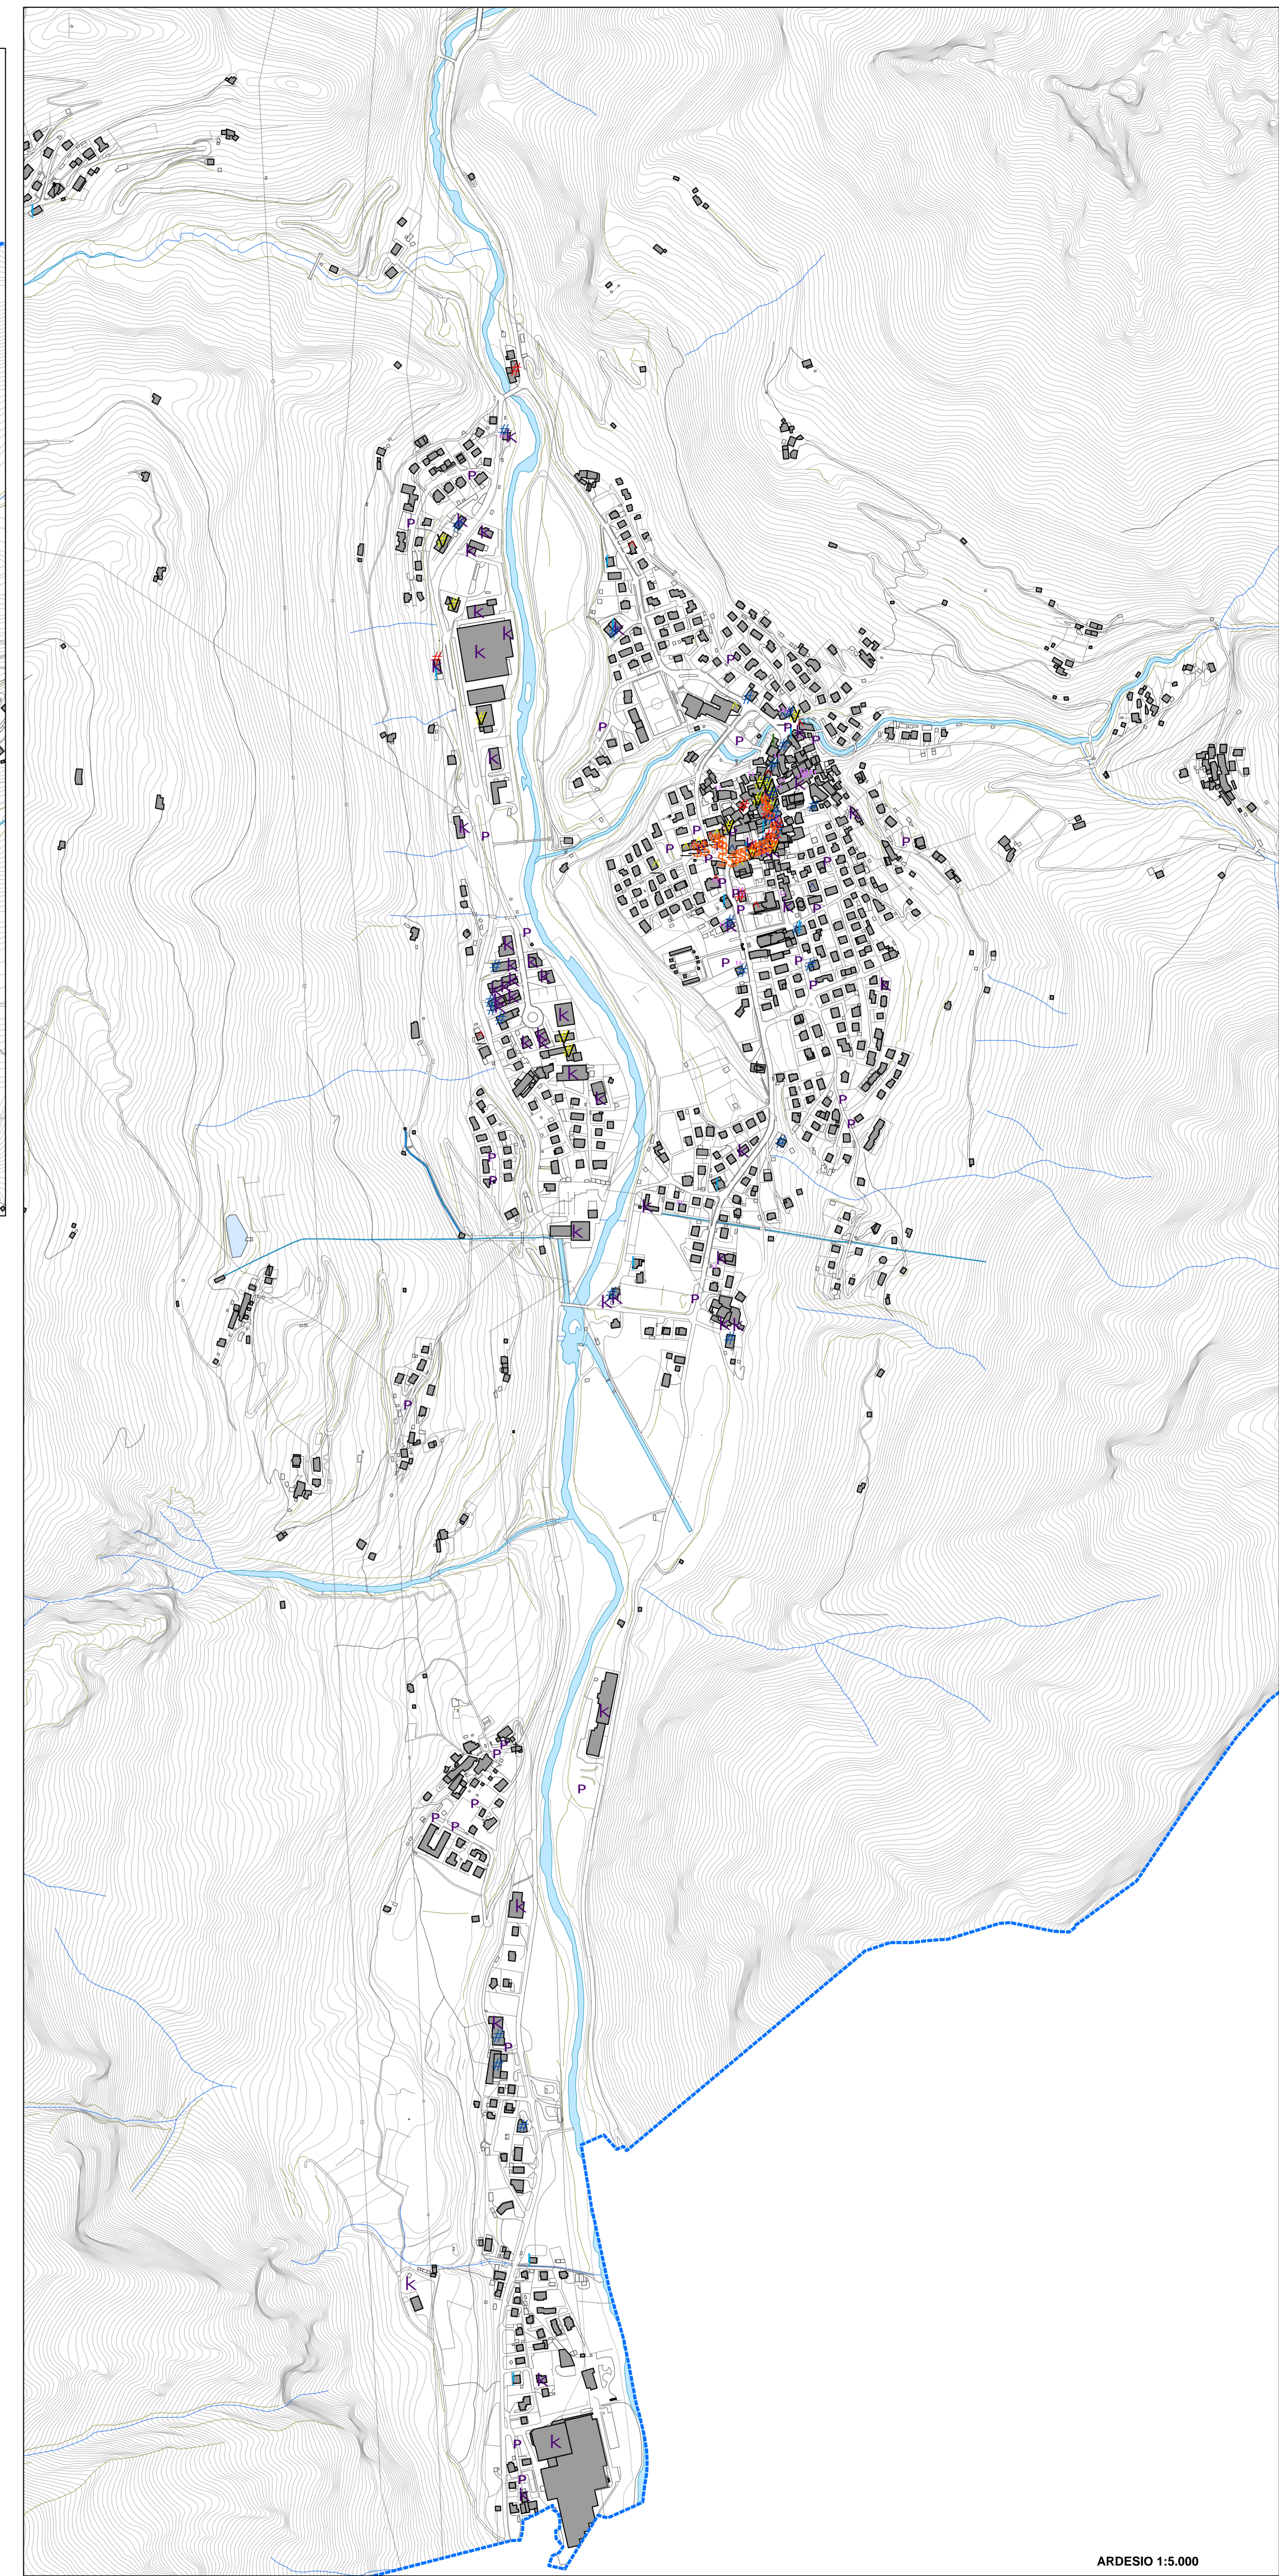

ARDESIO 1:5.000