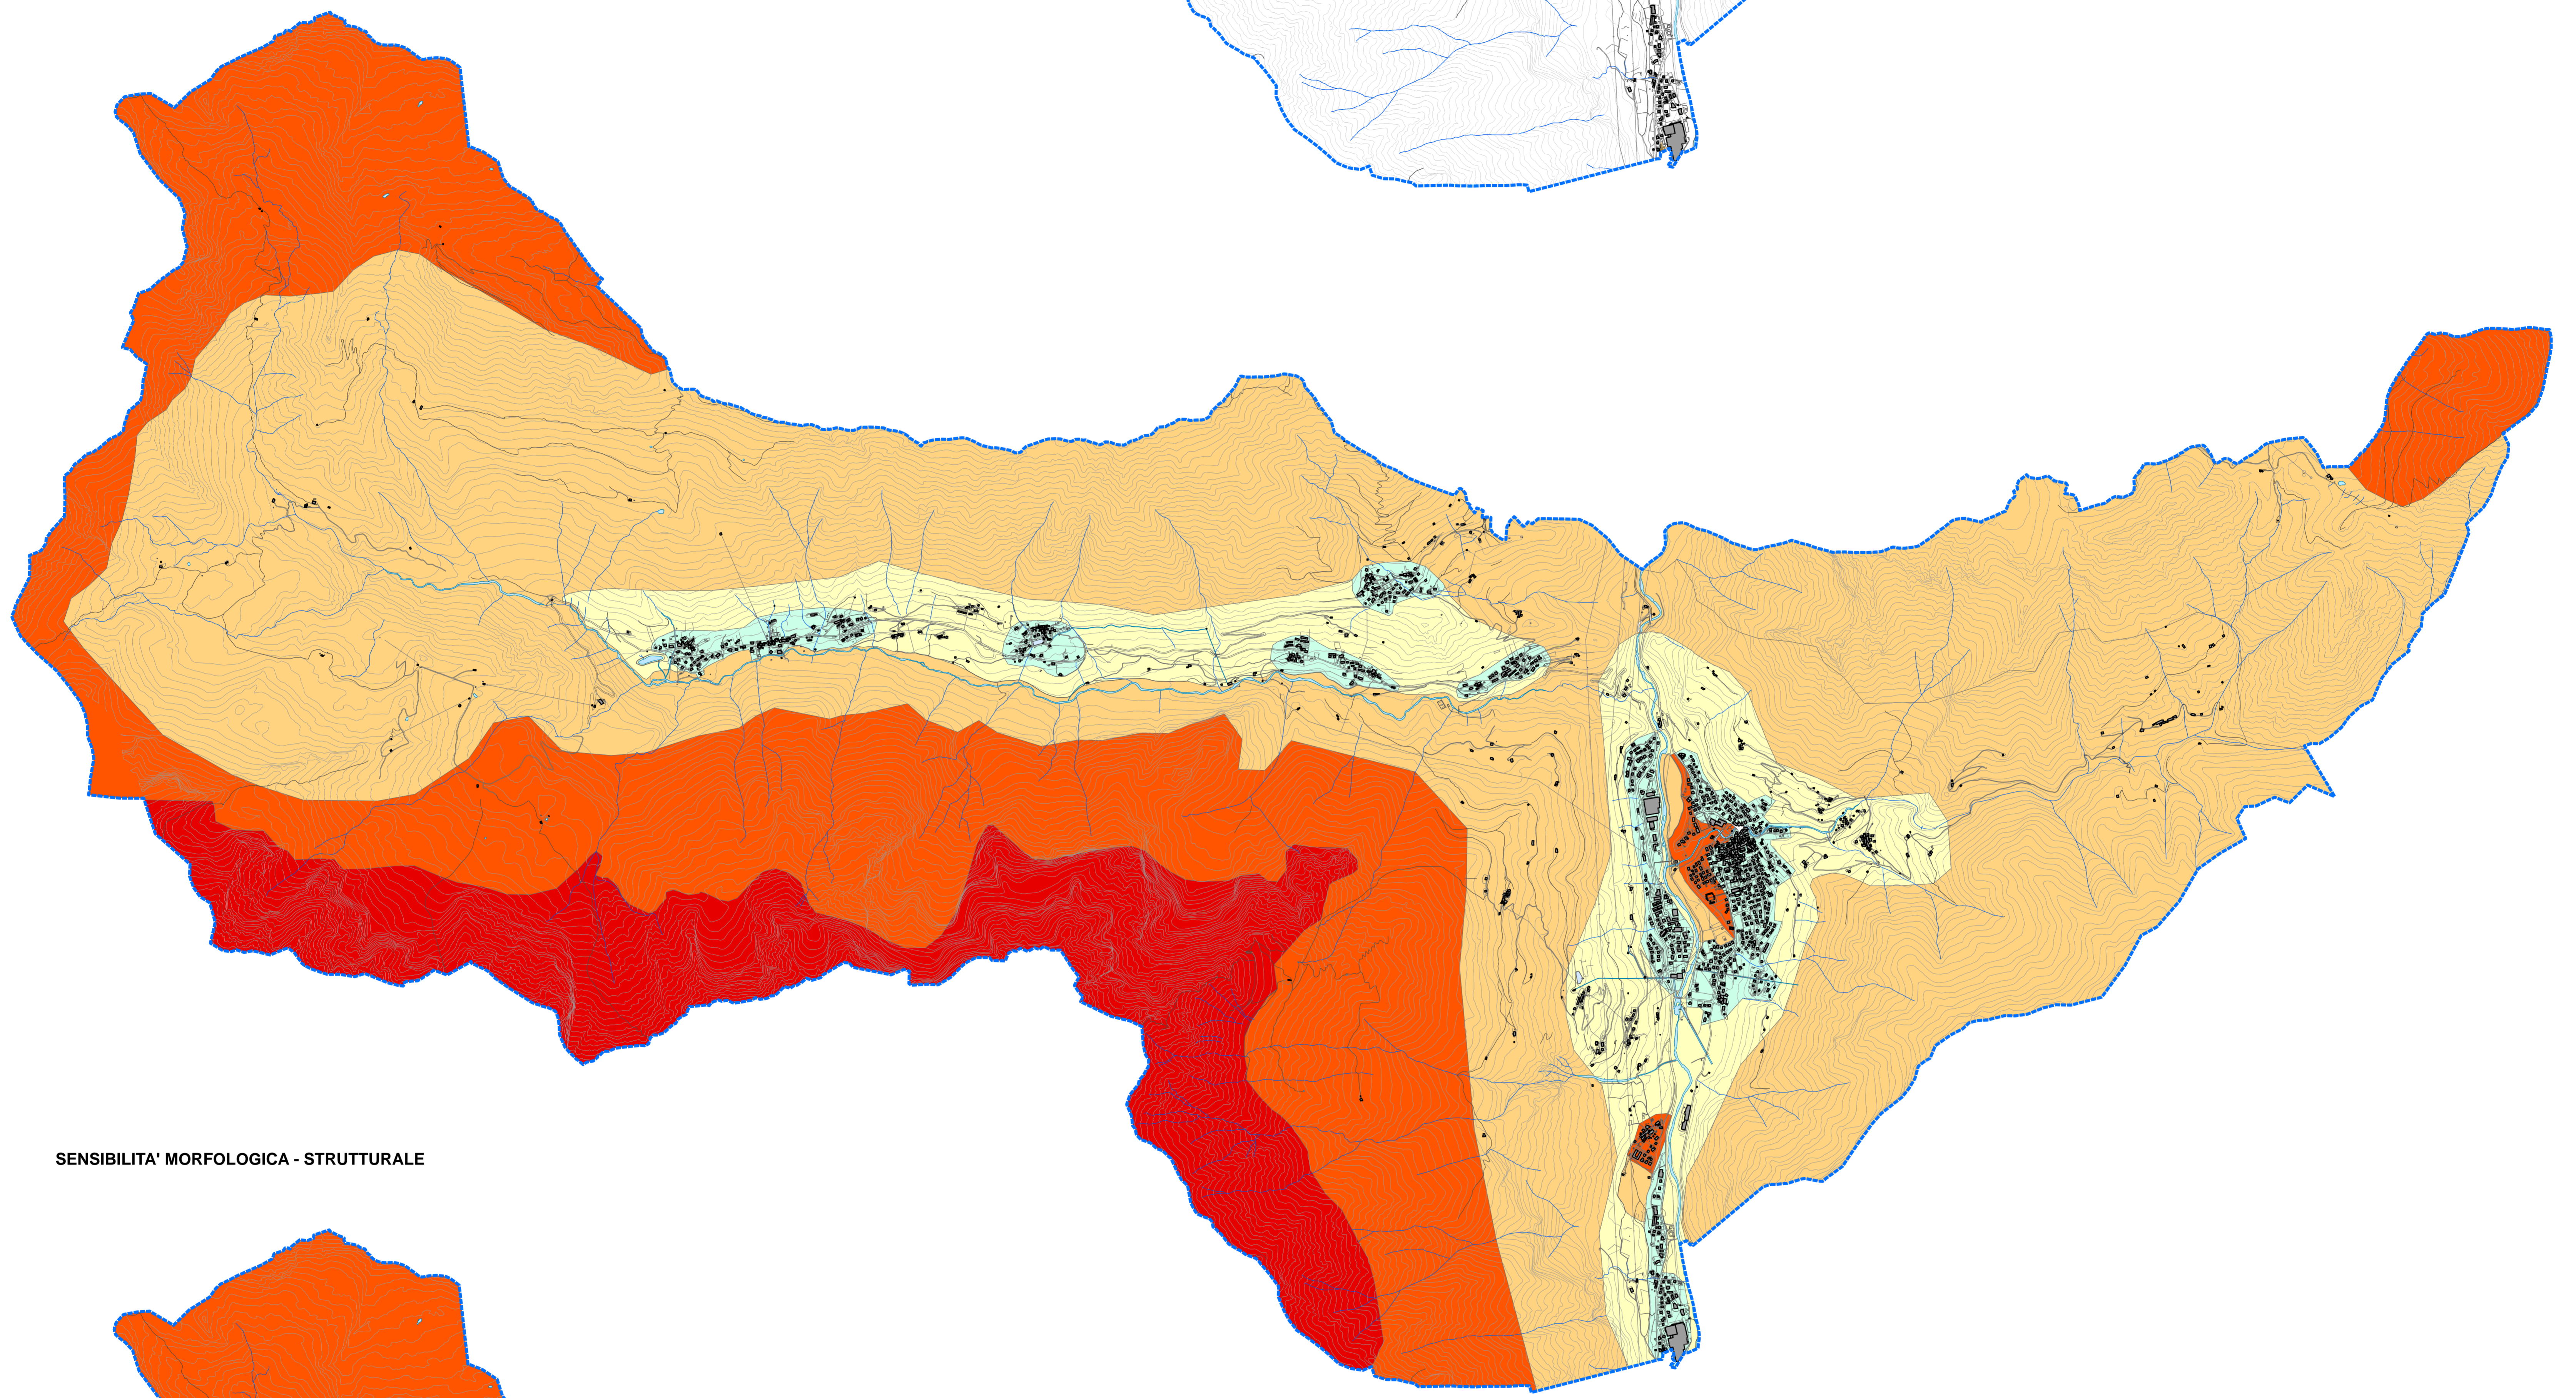

1. **LEGENDA**
   CLASSI DI SENSIBILITA' PAESISTICA
2. Molto bassa
   - Basso
   - Medio
   - Alto
   - Molto alto

PIANO DI GOVERNO DEL TERRITORIO

COMUNE DI ARDESIO
Provincia di Bergamo

Il Sindaco
Il Segretario Generale

DOCUMENTO di PIANO
Classificazione della sensibilità paesistica

scala 1:17.000

DP 14