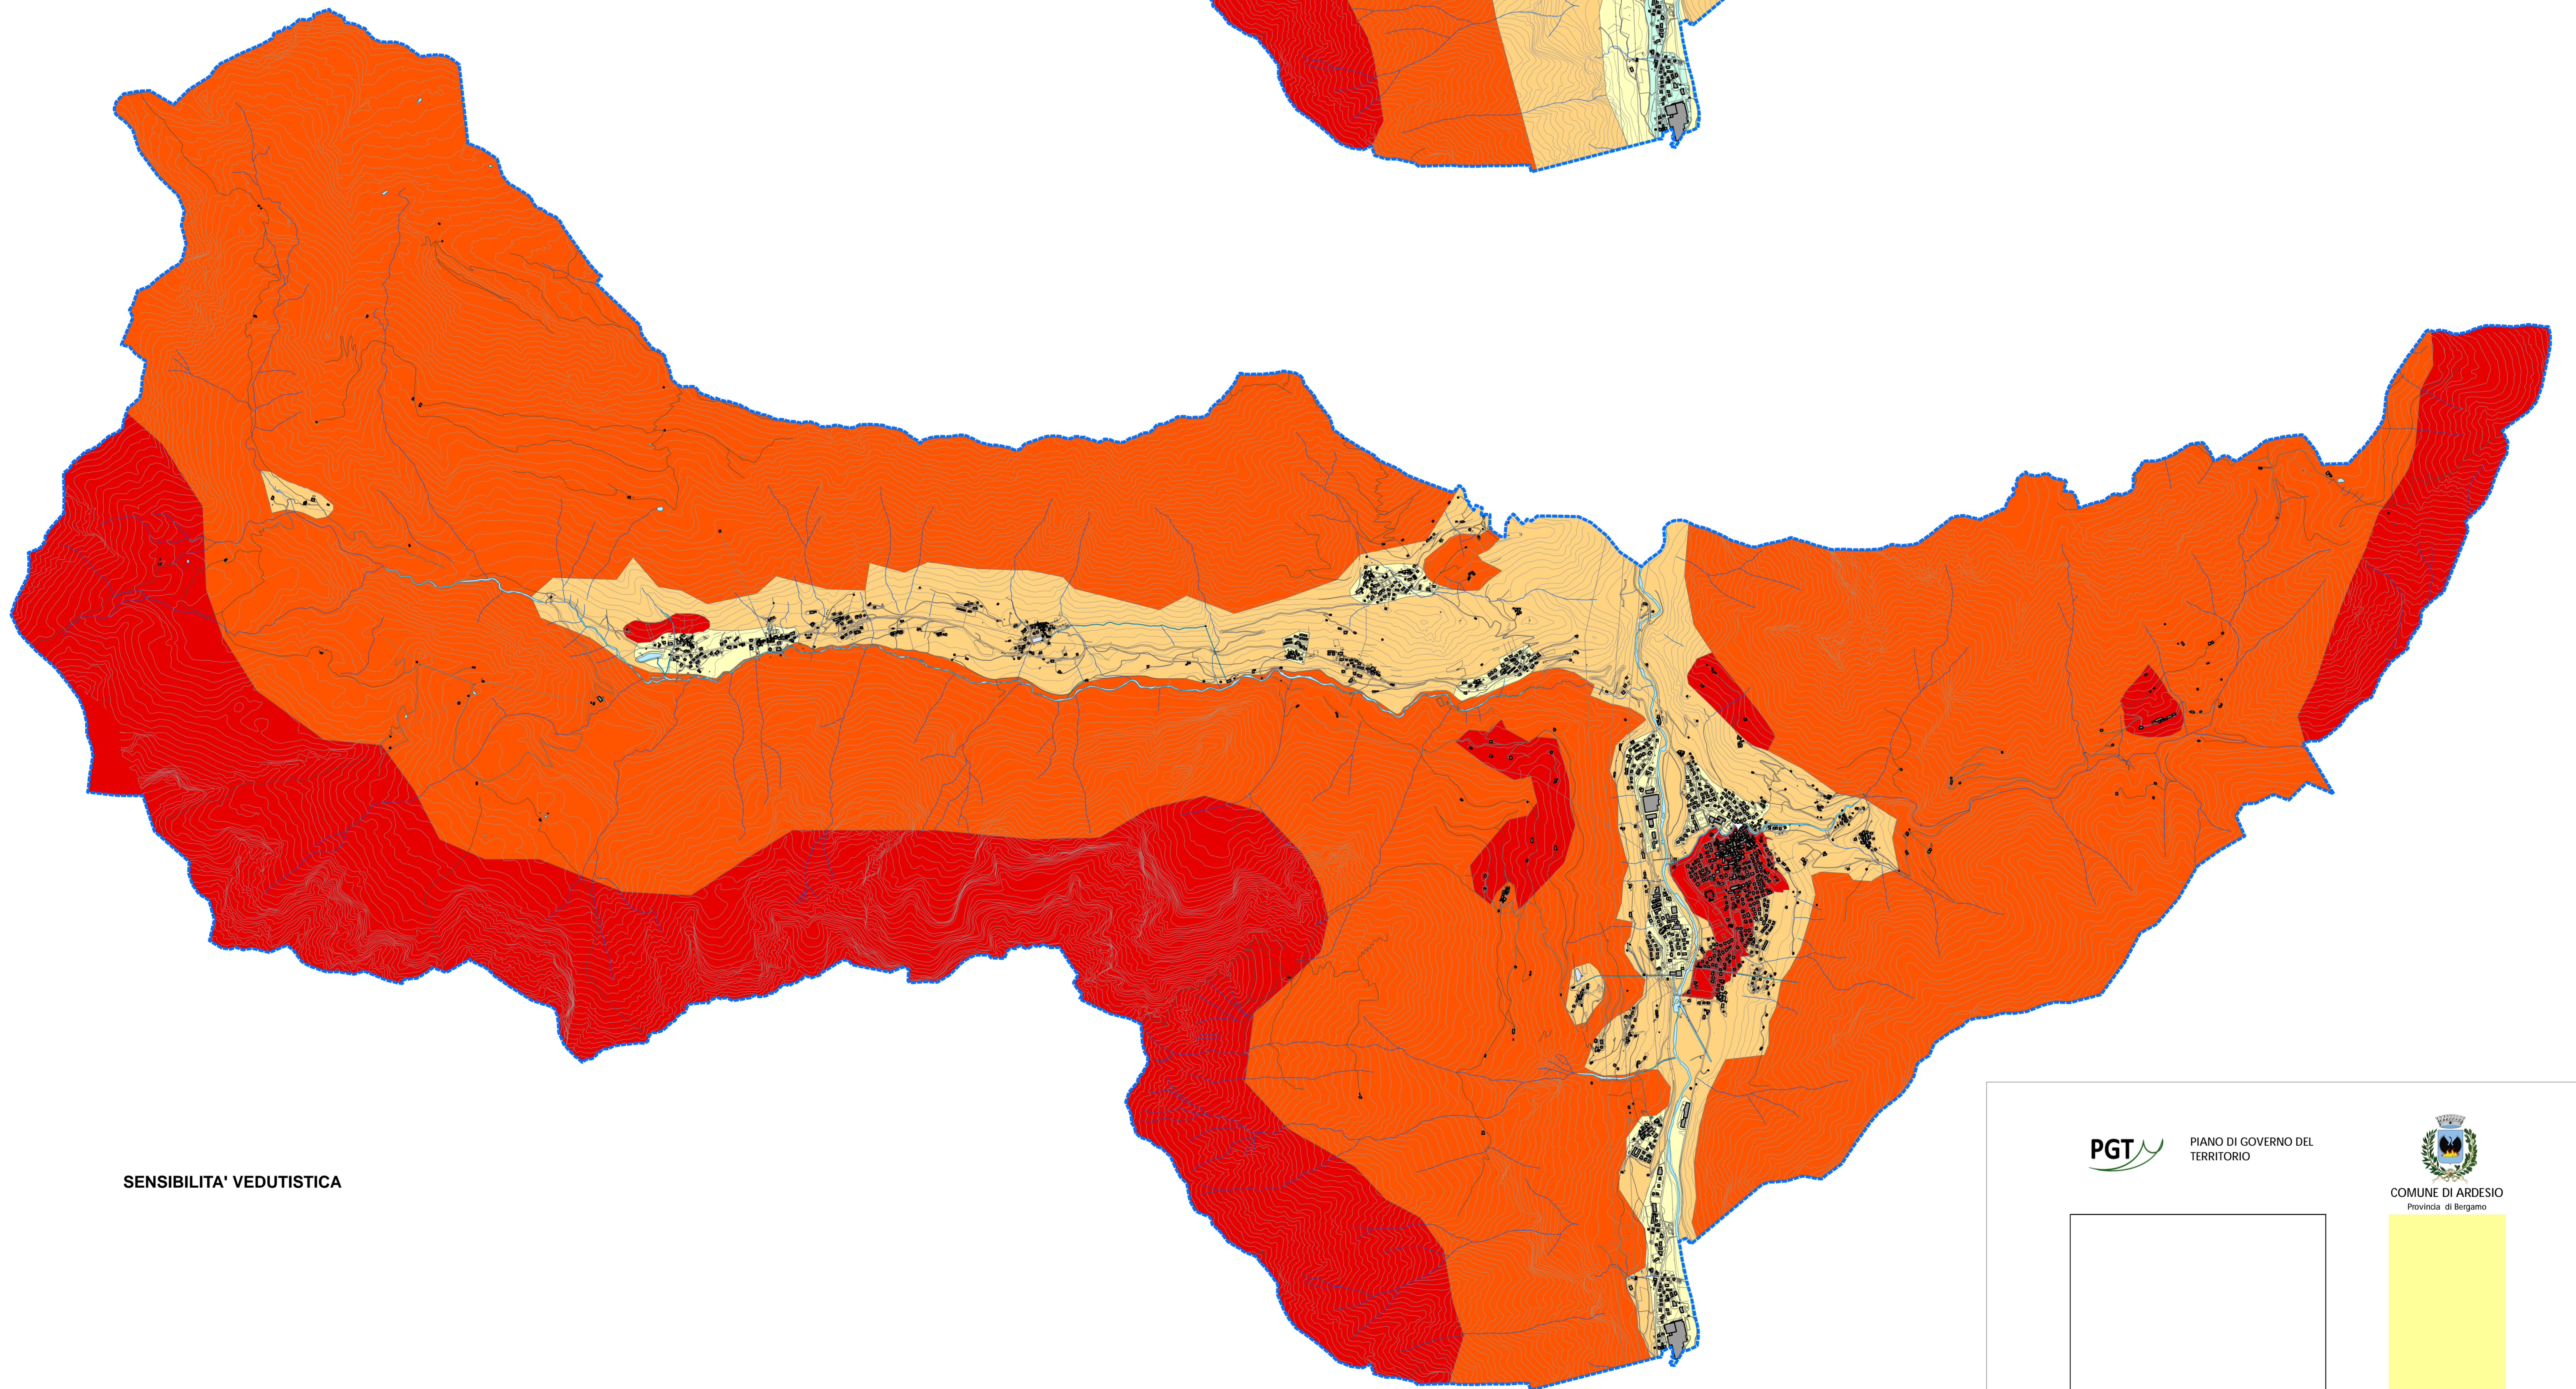

SENSIBILITA' MORFOLOGICA - STRUTTURALE

SENSIBILITA' VEDUTISTICA

1. **LEGENDA**
   CLASSI DI SENSIBILITA' PAESISTICA
2. Molto bassa
   - Basso
   - Medio
   - Alto
   - Molto alto

PIANO DI GOVERNO DEL TERRITORIO

COMUNE DI ARDESIO
Provincia di Bergamo

Il Sindaco
Il Segretario Generale

DOCUMENTO di PIANO
Classificazione della sensibilità paesistica

scala 1:17.000

DP 14