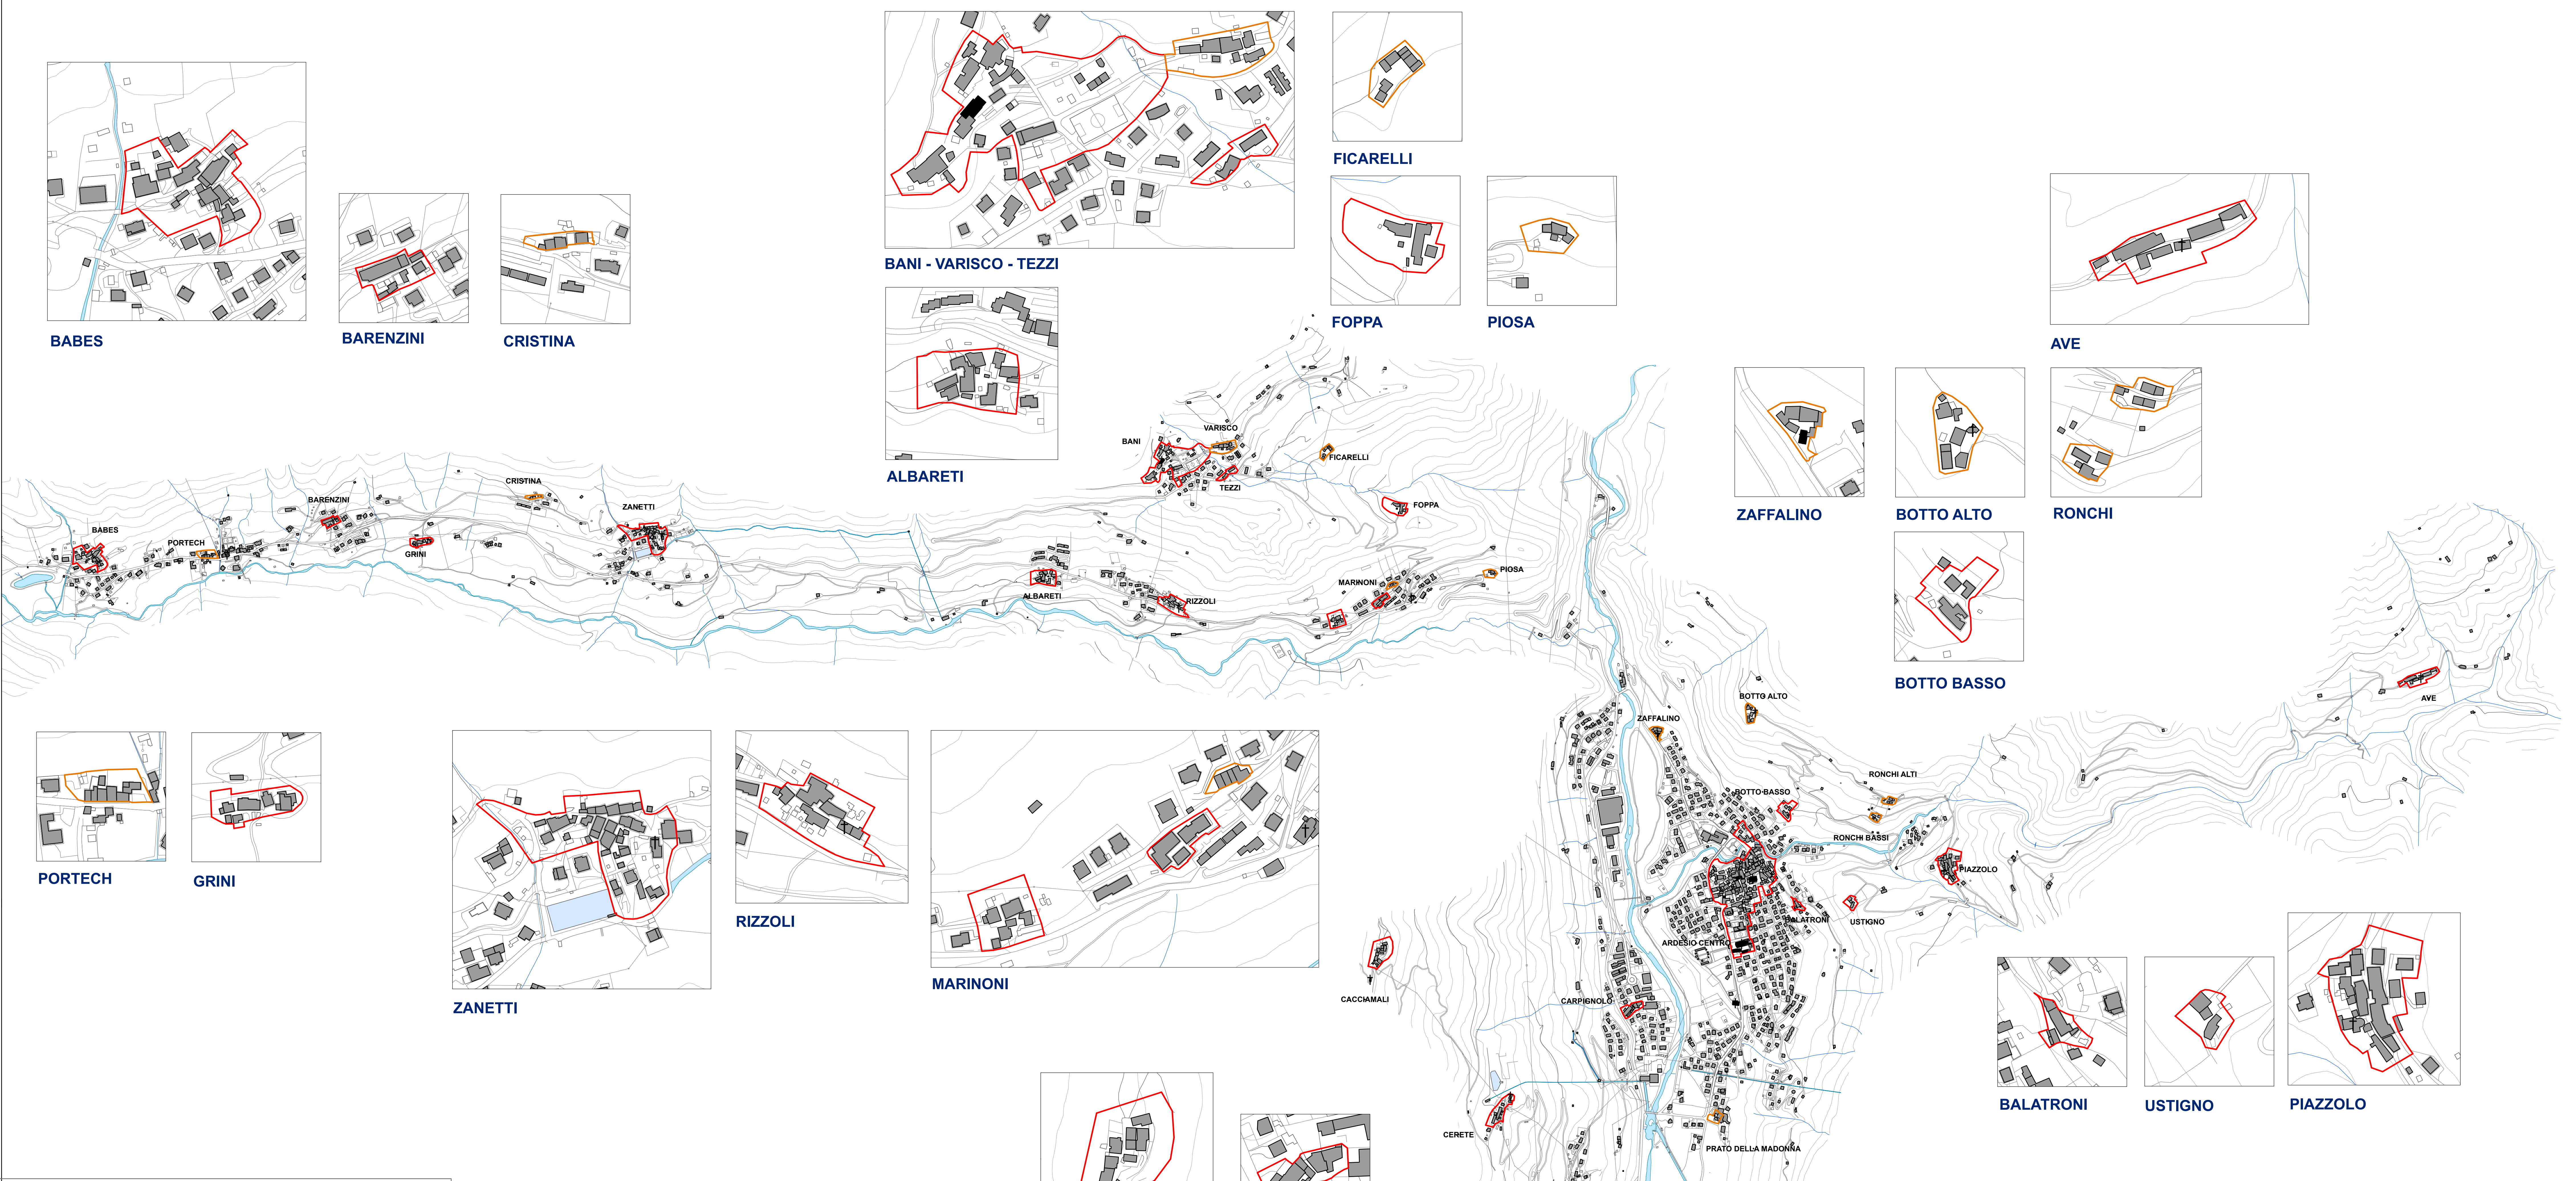

CARPIGNOLO

PGT PIANO DI GOVERNO DEL TERRITORIO

COMUNE DI ARDESIO
Provincia di Bergamo

Il Sindaco

Il Segretario Generale

PIANO delle
REGOLE

Centri storici e
nuclei di antica
formazione

Riferimento schede

scala 1:2.000

PdR 06a