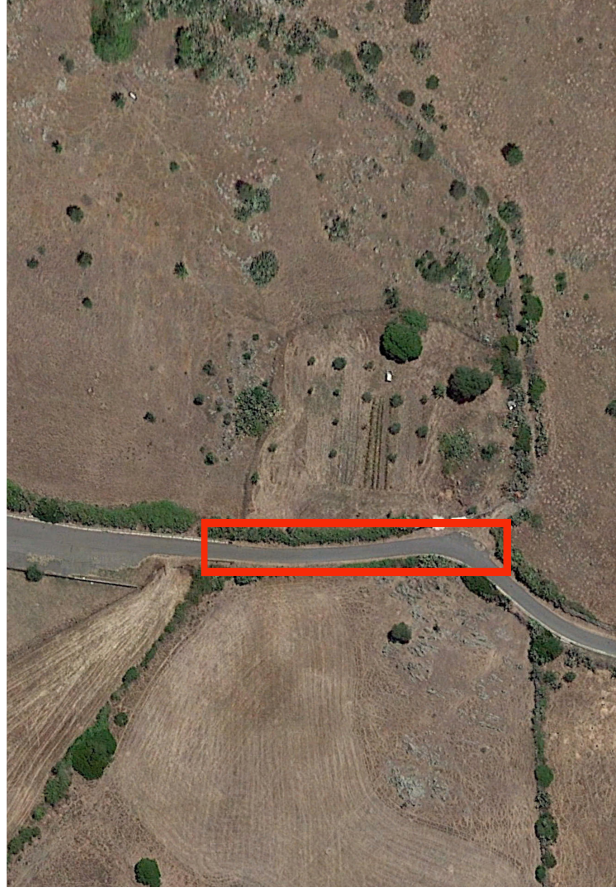

SCHEDA C2 STRADE ESTERNE ABITATO
Strada Zinnuri - Strada Santa Vittoria

Area intervento

C2.A

Area intervento

C2.B

Area intervento

C2.C

SCHEDA C2 STRADE ESTERNE
MANUTENZIONE STRAORDINARIA PER
LA MESSA IN SICUREZZA DI ALCUNE
STRADE DEL COMUNE DI BAULADU