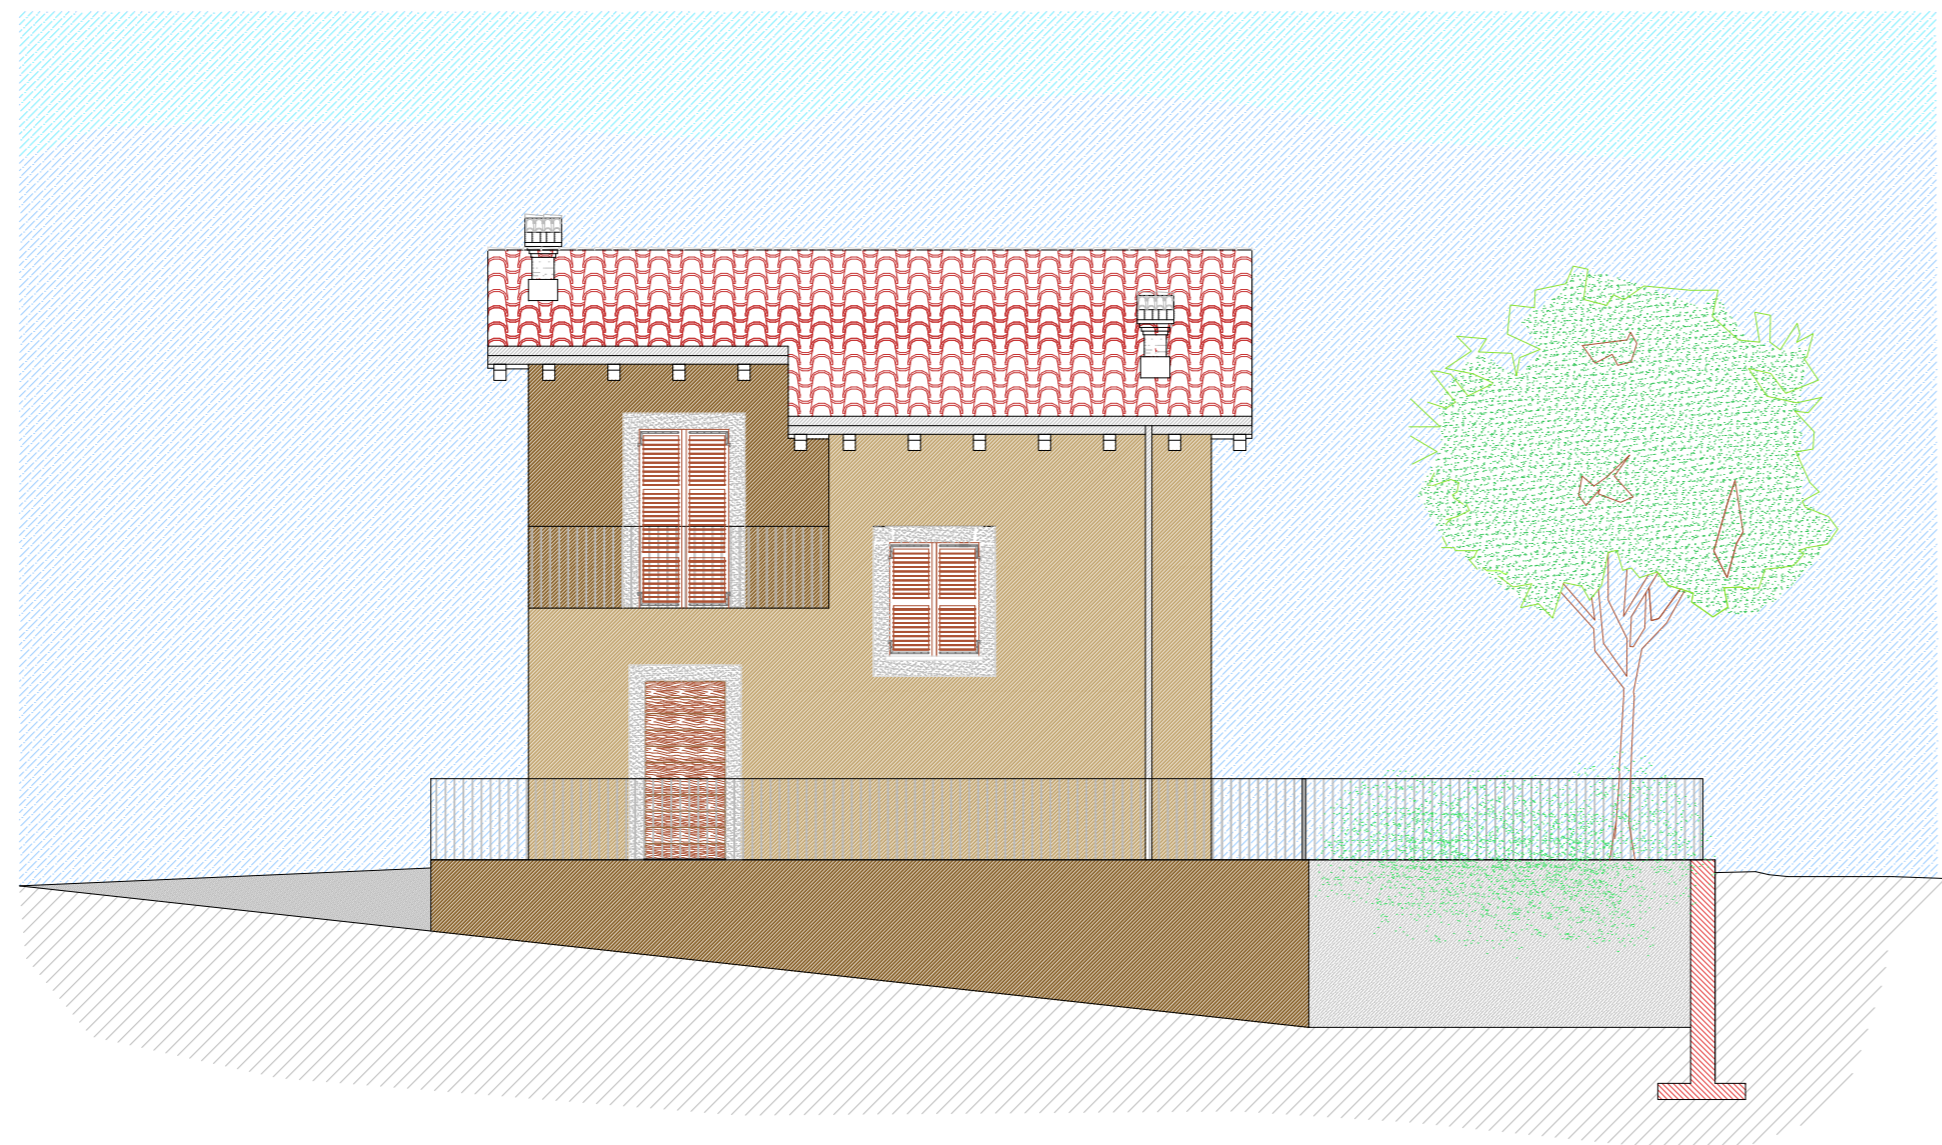

PROVINCIA DI CUNEO
COMUNE DI MONDOVI'
 PIANO ESECUTIVO CONVENZIONATO DI LIBERA INIZIATIVA
 (P.E.C.) - L.R. 56/77
 MONDOVI' - LOC. SANT'ANNA AVAGNINA - Via del Mazzucco
Ambito P.R.G.C. : CR.III - 42 - zona residenziale di nuovo
 impianto n° area 4204
 Progettista: Arch. Marco Manfredi
 Mondovì, Febbraio 2018
 Oggetto: TIPOLOGIA EDILIZIA
 Pianta e Viste frontale
 Scala 1:100
 Aggiornamento Luglio 2018

LOTTO A1-A2-B1-B2-B3-D

PIANO INTERRATO

PIANO TERRA

PIANO PRIMO

PIANTA COPERTURE

Prospetto nord

Prospetto sud

Prospetto est

Prospetto ovest