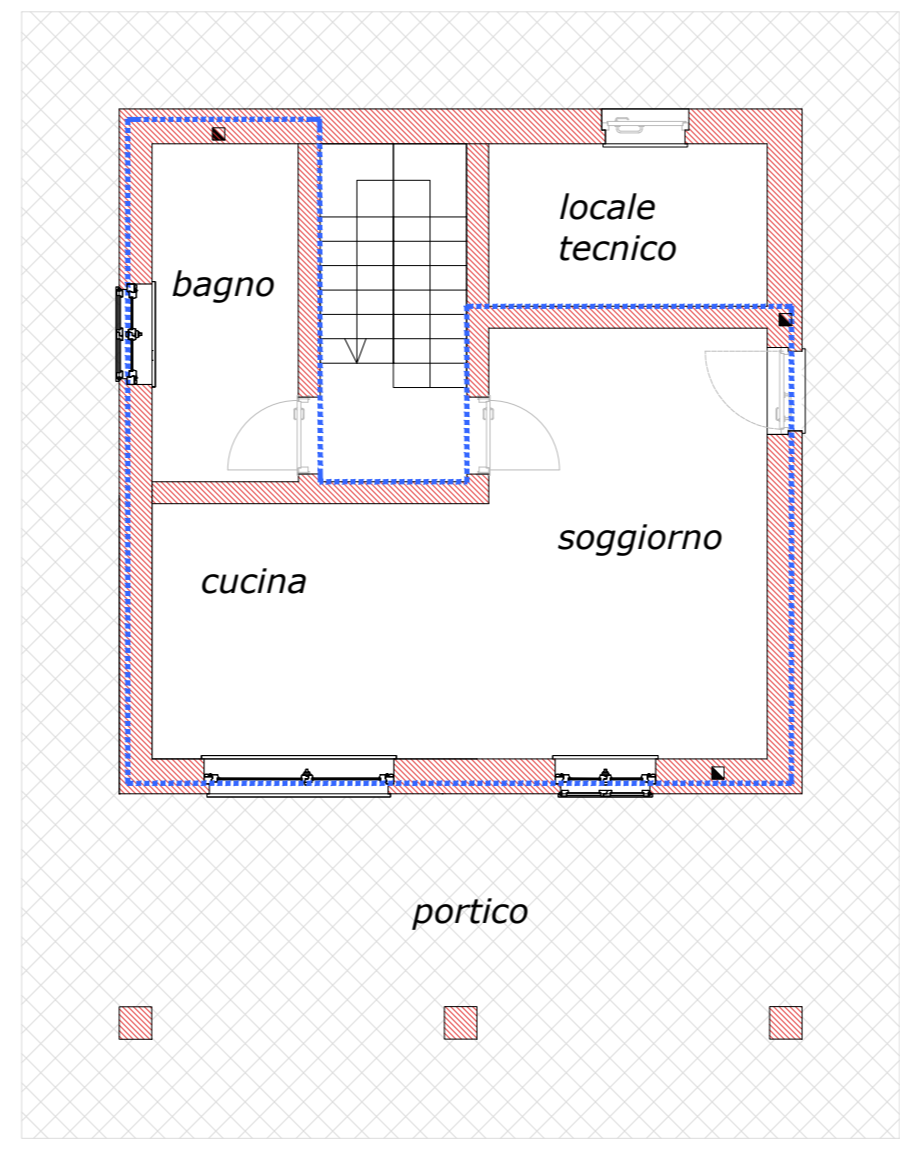

PROVINCIA DI CUNEO
COMUNE DI MONDOVI'
 PIANO ESECUTIVO CONVENZIONATO DI LIBERA INIZIATIVA
 (P.E.C.) - L.R. 56/77
 MONDOVI' - LOC. SANT'ANNA AVAGNINA - Via del Mazzucco
Ambito P.R.G.C. : CR.III - 42 - zona residenziale di nuovo
 impianto n° area 4204
 Progettista: Arch. Marco Manfredi
 Mondovì, Febbraio 2018
 Oggetto: TIPOLOGIA EDILIZIA
 Pianta e Viste frontale
 Scala 1:100
 Aggiornamento Luglio 2018

LOTTO A1-A2-B1-B2-B3-D

PIANO INTERRATO

PIANO TERRA

PIANO PRIMO

PIANTA COPERTURE

Prospetto nord

Prospetto sud

Prospetto est

Prospetto ovest