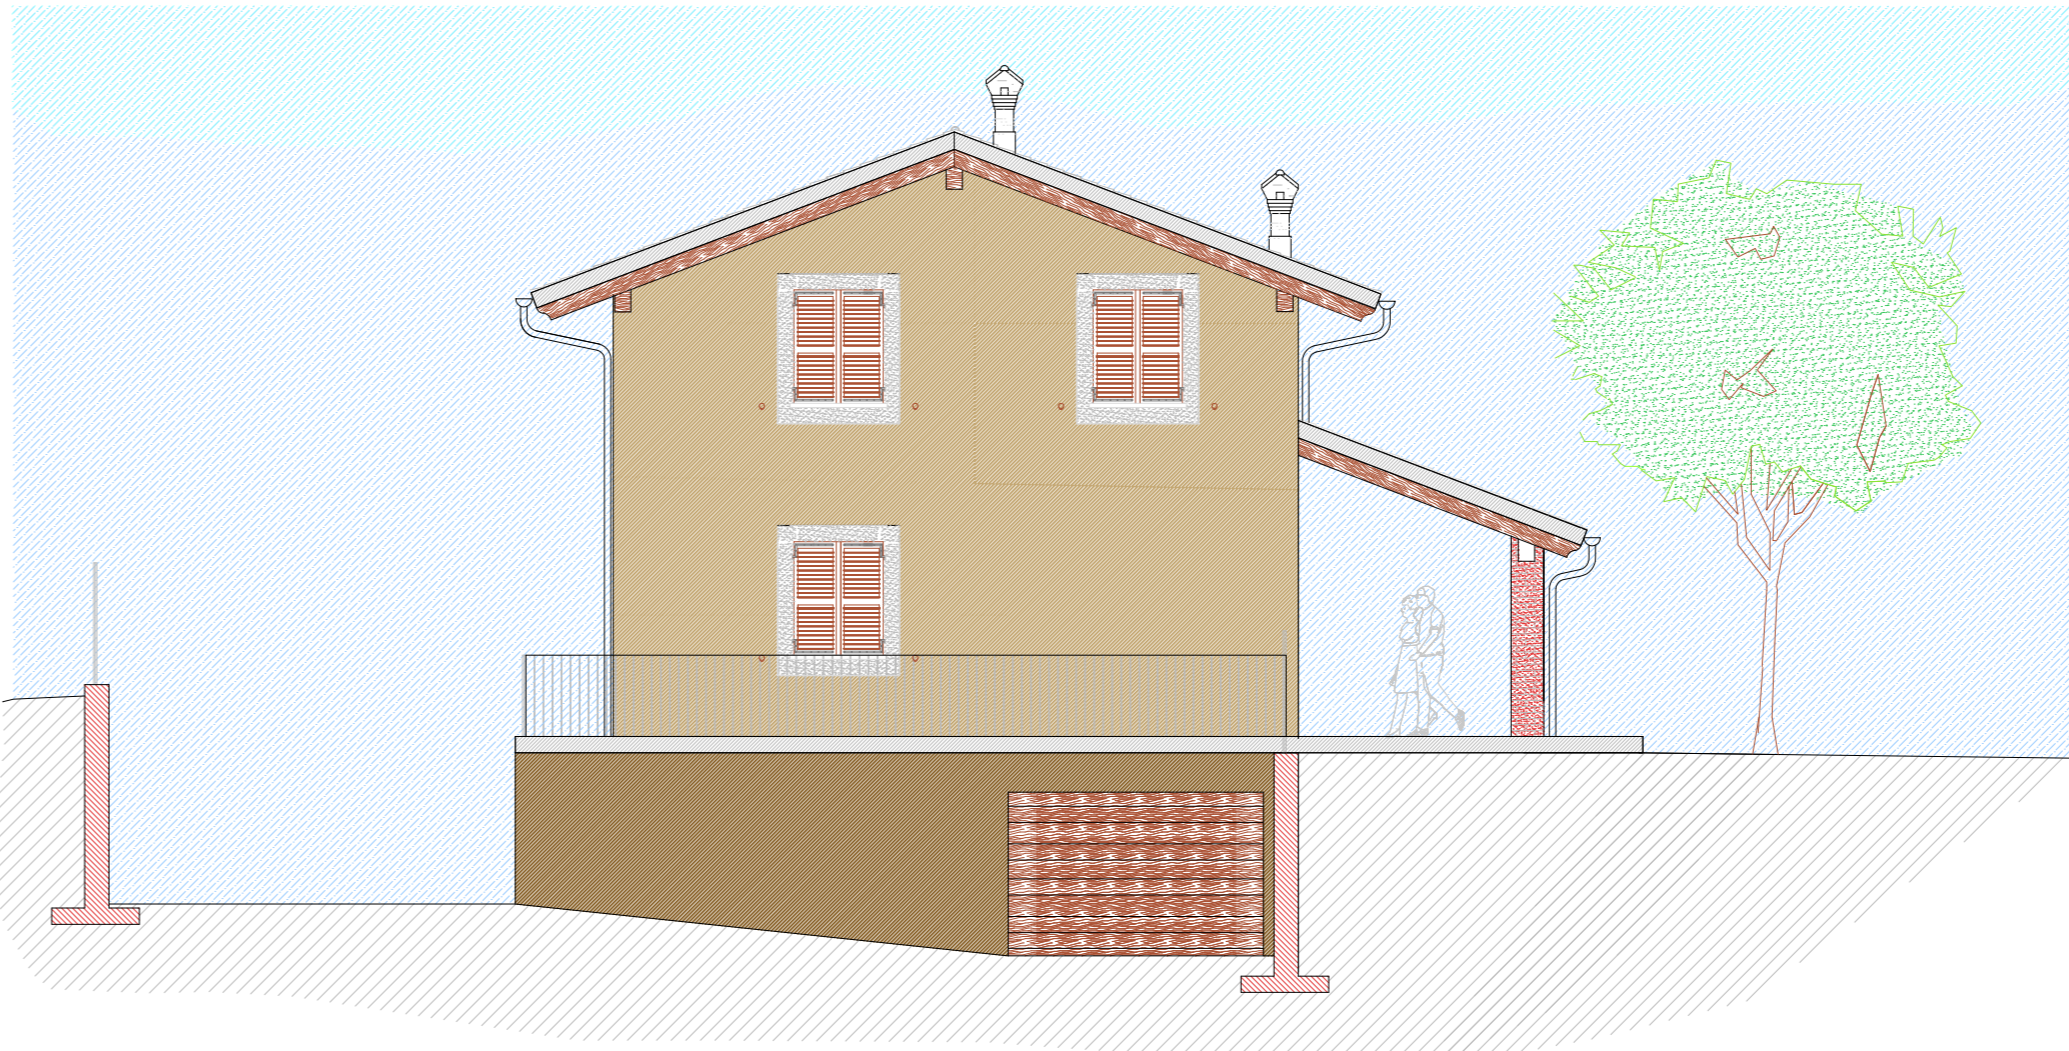

PROVINCIA DI CUNEO
COMUNE DI MONDOVI'
 PIANO ESECUTIVO CONVENZIONATO DI LIBERA INIZIATIVA
 (P.E.C.) - L.R. 56/77
 MONDOVI' - LOC. SANT'ANNA AVAGNINA - Via del Mazzucco
Ambito P.R.G.C. : CR.III - 42 - zona residenziale di nuovo
 impianto n° area 4204
 Progettista: Arch. Marco Manfredi
 Mondovì, Febbraio 2018
 Oggetto: TIPOLOGIA EDILIZIA
 Pianta e Viste frontale
 Scala 1:100
 Aggiornamento Luglio 2018

LOTTO A1-A2-B1-B2-B3-D

PIANO INTERRATO

PIANO TERRA

PIANO PRIMO

PIANTA COPERTURE

Prospetto nord

Prospetto sud

Prospetto est

Prospetto ovest