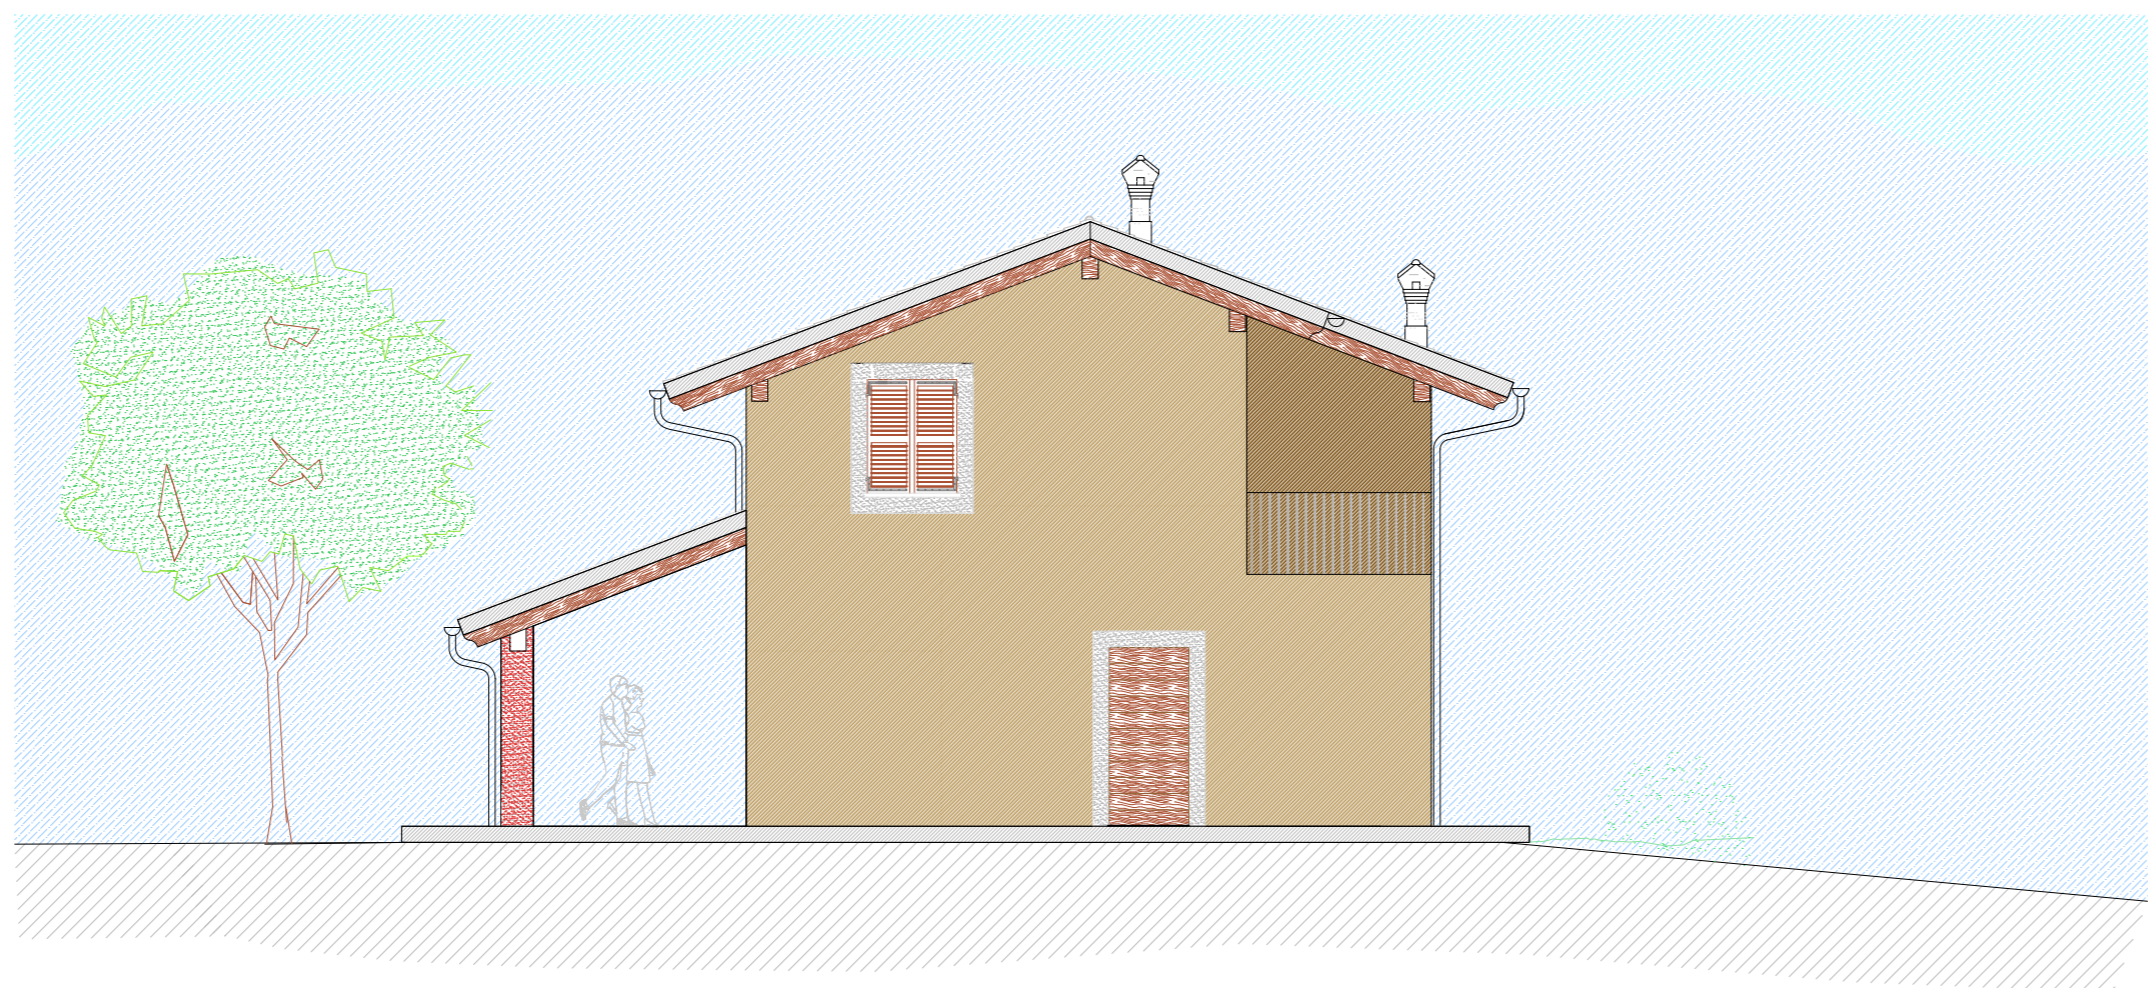

PROVINCIA DI CUNEO
COMUNE DI MONDOVI'
 PIANO ESECUTIVO CONVENZIONATO DI LIBERA INIZIATIVA
 (P.E.C.) - L.R. 56/77
 MONDOVI' - LOC. SANT'ANNA AVAGNINA - Via del Mazzucco
Ambito P.R.G.C. : CR.III - 42 - zona residenziale di nuovo
 impianto n° area 4204
 Progettista: Arch. Marco Manfredi
 Mondovì, Febbraio 2018
 Oggetto: TIPOLOGIA EDILIZIA
 Pianta e Viste frontale
 Scala 1:100
 Aggiornamento Luglio 2018

LOTTO A1-A2-B1-B2-B3-D

PIANO INTERRATO

PIANO TERRA

PIANO PRIMO

PIANTA COPERTURE

Prospetto nord

Prospetto sud

Prospetto est

Prospetto ovest