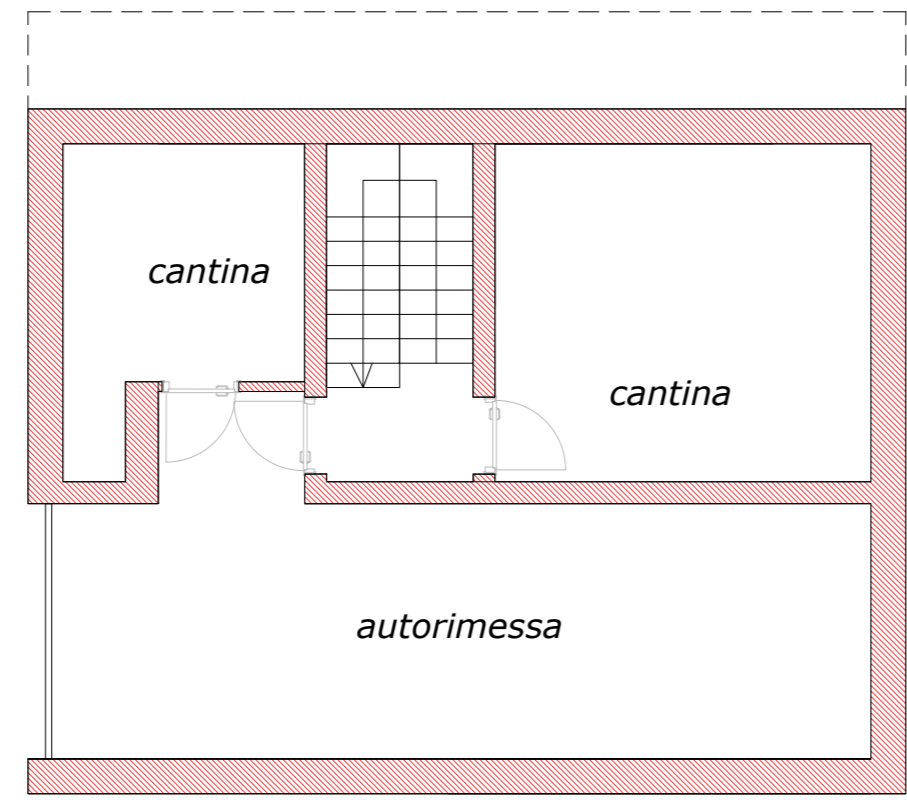

PROVINCIA DI CUNEO
COMUNE DI MONDOVI'
 PIANO ESECUTIVO CONVENZIONATO DI LIBERA INIZIATIVA
 (P.E.C.) - L.R. 56/77
 MONDOVI' - LOC. SANT'ANNA AVAGNINA - Via del Mazzucco
Ambito P.R.G.C. : CR.III - 42 - zona residenziale di nuovo
 impianto n° area 4204
 Progettista: Arch. Marco Manfredi
 Mondovì, Febbraio 2018
 Oggetto: TIPOLOGIA EDILIZIA
 Pianta e Viste frontale
 Scala 1:100
 Aggiornamento Luglio 2018

LOTTO A1-A2-B1-B2-B3-D

PIANO INTERRATO

PIANO TERRA

PIANO PRIMO

PIANTA COPERTURE

Prospetto nord

Prospetto sud

Prospetto est

Prospetto ovest